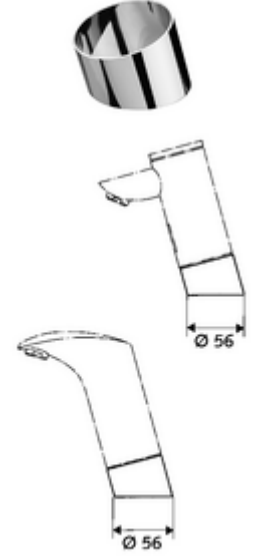

ürün numarası: 01 362 06 99

Sıcaklık kontrollü lavabo armatürleri PURIS E / VENUS E karışım oranının sabit ön ayarı ile karma su dalgasını kapatmak için kapak.

- Kapak paneli
- Oberfläche: Krom
- Gewicht: 0,09 kg/Adet
- Verpackungseinheit: 1

montaj talimatı

- Çekme demirinin takılması için uygun değildir.