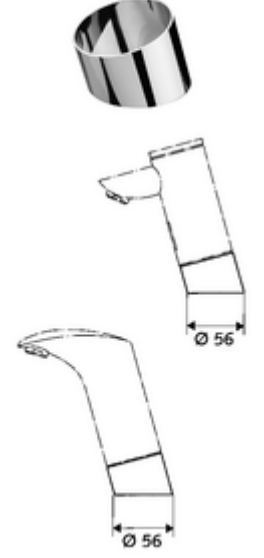

ürün numarası: 01 362 06 99

Sıcaklık kontrollü lavabo armatürleri PURIS E / VENUS E karışım oranının sabit ön ayarı ile karma su dalgasını kapatmak için kapak.

- Kapak paneli
- Oberfläche: Krom
- Gewicht: 0,09 kg/Adet
- Verpackungseinheit: 1