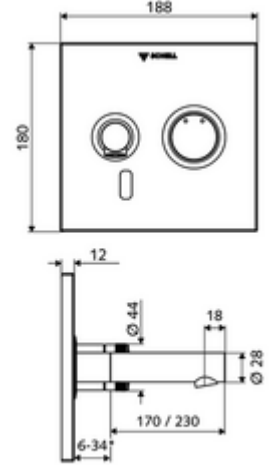

ürün numarası: 01 929 06 99

Karma su

Sıva altı Masterbox WBW-E-M için. Kızılötesi sensör kumandalı. Pille işletim. SCHELL su yönetim sistemi SWS ile ağ kurmak için uygun. SCHELL Single Control SSC üzerinden parametrelenebilir.

* In Abhängigkeit der SCHELL Unterputz-Masterbox

- Kızılötesi sensör pencereli ön panel
 - Kovanlı karma su çalıştırma düğmesi
- Kızılötesi sensör elektronikli montaj çerçevesi, programlanabilir
- Pil bölmesi 6 V, koruma sınıfı IP 65
- Sabitleme malzemesi
- Einstellmöglichkeiten über SWS SSC
 - Sensör kapsama alanı (kısa / orta / uzun)
 - Yakın refleks üzerinden programlama (Kapalı / Açık)
 - Maks. çalışma süresi (1 - 360 s)
 - Artçı çalışma süresi (0,6 - 60 s)
 - Durgunluk deşarjı (Kapalı / 5 - 600 s, son deşarjdan sonra her 1 - 240 h / her 1- 240 h)
 - Termal dezenfeksiyon için sürekli deşarj, haşlanma korumalı (Kapalı / 15 s - 600 s)
 - Sürekli akış (Kapalı / 15 - 600 s)
 - Enerji tasarruf modu (Kapalı / son kullanımdan sonra 1 - 254 h)
 - Temizlik durdur (Kapalı / 60 - 360 s)
- Einstellmöglichkeiten über Nahreflex
 - Sensör kapsama alanı (kısa / orta / uzun)
 - Durgunluk deşarjı (Kapalı / 30 s, son deşarjdan sonra her 24 h / her 24 h)
 - Termal dezenfeksiyon için sürekli deşarj, haşlanma korumalı (Kapalı / 300 s / 120 s)
 - Temizlik durdur (Kapalı / 60 s)
- Durchfluss: Durchfluss druckunabhängig, max.: 5 l/min
- Fließdruck: 1,0 - 5,0 bar
- Max. Ruhedruck: 8 bar
- Maks. işletim sıcaklığı: 70 °C (80 °C termal dezenfeksiyon için)
- Werkstoff: Çıkış Pirinç, içme suyu yönetmeliğine uygun; Çalıştırma Pirinç; Ön panel Pirinç
- Oberfläche: Çıkış Krom; Çalıştırma Krom; Ön panel Krom
- Auslauf: L 170 mm
- Ön panelin boyutları: B 188 mm x H 180 mm x T 12 mm
- Gewicht: 2,02 kg/Adet
- Verpackungseinheit: 1