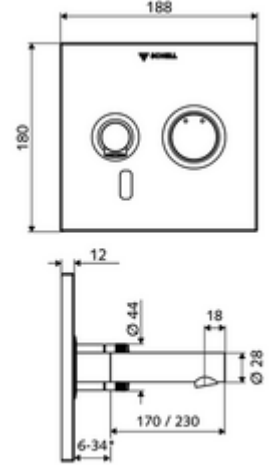

ürün numarası: 01 929 28 99

Karma su

Sıva altı Masterbox WBW-E-M için. Kızılötesi sensör kumandalı. Pille işletim. SCHELL su yönetim sistemi SWS ile ağ kurmak için uygun. SCHELL Single Control SSC üzerinden parametrelenebilir.

* In Abhängigkeit der SCHELL Unterputz-Masterbox

- Kızılötesi sensör pencereli ön panel
 - Kovanlı karma su çalıştırma düğmesi
- Kızılötesi sensör elektronikli montaj çerçevesi, programlanabilir
- Pil bölmesi 6 V, koruma sınıfı IP 65
- Sabitleme malzemesi
- Einstellmöglichkeiten über SWS SSC
 - Sensör kapsama alanı (kısa / orta / uzun)
 - Yakın refleks üzerinden programlama (Kapalı / Açık)
 - Maks. çalışma süresi (1 - 360 s)
 - Artçı çalışma süresi (0,6 - 60 s)
 - Durgunluk deşarjı (Kapalı / 5 - 600 s, son deşarjdan sonra her 1 - 240 h / her 1- 240 h)
 - Termal dezenfeksiyon için sürekli deşarj, haşlanma korumalı (Kapalı / 15 s - 600 s)
 - Sürekli akış (Kapalı / 15 - 600 s)
 - Enerji tasarruf modu (Kapalı / son kullanımdan sonra 1 - 254 h)
 - Temizlik durdur (Kapalı / 60 - 360 s)
- Einstellmöglichkeiten über Nahreflex
 - Sensör kapsama alanı (kısa / orta / uzun)
 - Durgunluk deşarjı (Kapalı / 30 s, son deşarjdan sonra her 24 h / her 24 h)
 - Termal dezenfeksiyon için sürekli deşarj, haşlanma korumalı (Kapalı / 300 s / 120 s)
 - Temizlik durdur (Kapalı / 60 s)
- Durchfluss: Durchfluss druckunabhängig, max.: 5 l/min
- Fließdruck: 1,0 - 5,0 bar
- Max. Ruhedruck: 8 bar
- Maks. işletim sıcaklığı: 70 °C (80 °C termal dezenfeksiyon için)
- Werkstoff: Çıkış Pirinç, içme suyu yönetmeliğine uygun; Çalıştırma Pirinç; Ön panel Paslanmaz çelik
- Oberfläche: Çıkış Krom; Çalıştırma Krom; Ön panel Fırçalanmış paslanmaz çelik
- Auslauf: L 170 mm
- Ön panelin boyutları: B 188 mm x H 180 mm x T 12 mm
- Gewicht: 1,83 kg/Adet
- Verpackungseinheit: 1