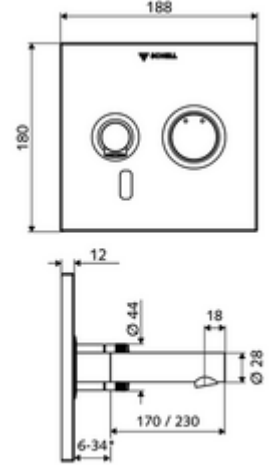

ürün numarası: 01 929 28 99

Karma su

Sıva altı Masterbox WBW-E-M için. Kızılötesi sensör kumandalı. Pille işletim. SCHELL su yönetim sistemi SWS ile ağ kurmak için uygun. SCHELL Single Control SSC üzerinden parametrelenebilir.

* In Abhängigkeit der SCHELL Unterputz-Masterbox

- Kızılötesi sensör pencereli ön panel
 - Kovanlı karma su çalıştırma düğmesi
 - Kızılötesi sensör elektronikli montaj çerçevesi, programlanabilir
 - Pil bölmesi 6 V, koruma sınıfı IP 65
 - Sabitleme malzemesi
-
- Einstellmöglichkeiten über SWS SSC
 - Sensör kapsama alanı (kısa / orta / uzun)
 - Yakın refleks üzerinden programlama (Kapalı / Açık)
 - Maks. çalışma süresi (1 - 360 s)
 - Artçı çalışma süresi (0,6 - 60 s)
 - Durgunluk deşarjı (Kapalı / 5 - 600 s, son deşarjdan sonra her 1 - 240 h / her 1- 240 h)
 - Termal dezenfeksiyon için sürekli deşarj, haşlanma korumalı (Kapalı / 15 s - 600 s)
 - Sürekli akış (Kapalı / 15 - 600 s)
 - Enerji tasarruf modu (Kapalı / son kullanımdan sonra 1 - 254 h)
 - Temizlik durdur (Kapalı / 60 - 360 s)
 - Einstellmöglichkeiten über Nahreflex
 - Sensör kapsama alanı (kısa / orta / uzun)
 - Durgunluk deşarjı (Kapalı / 30 s, son deşarjdan sonra her 24 h / her 24 h)
 - Termal dezenfeksiyon için sürekli deşarj, haşlanma korumalı (Kapalı / 300 s / 120 s)
 - Temizlik durdur (Kapalı / 60 s)
 - Durchfluss: Durchfluss druckunabhängig, max.: 5 l/min
 - Fließdruck: 1,0 - 5,0 bar
 - Max. Ruhedruck: 8 bar
 - Maks. işletim sıcaklığı: 70 °C (80 °C termal dezenfeksiyon için)
 - Werkstoff: Çıkış Pirinç, içme suyu yönetmeliğine uygun; Çalıştırma Pirinç; Ön panel Paslanmaz çelik
 - Oberfläche: Çıkış Krom; Çalıştırma Krom; Ön panel Fırçalanmış paslanmaz çelik
 - Auslauf: L 170 mm
 - Ön panelin boyutları: B 188 mm x H 180 mm x T 12 mm
-
- Gewicht: 1,83 kg/Adet
 - Verpackungseinheit: 1