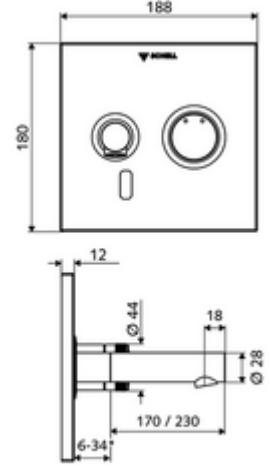

## Karma su

Sıva altı Masterbox WBW-E-M için. Kızılötesi sensör kumandalı. Pille işletim. SCHELL su yönetim sistemi SWS ile ağ kurmak için uygun. SCHELL Single Control SSC üzerinden parametrelenebilir.

\* In Abhängigkeit der SCHELL Unterputz-Masterbox

- Kızılötesi sensör pencereli ön panel
    - Kovanlı karma su çalıştırma düğmesi
  - Kızılötesi sensör elektronikli montaj çerçevesi, programlanabilir
  - Pil bölmesi 6 V, koruma sınıfı IP 65
  - Sabitleme malzemesi
- 
- Einstellmöglichkeiten über SWS SSC
    - Sensör kapsama alanı (kısa / orta / uzun)
    - Yakın refleks üzerinden programlama (Kapalı / Açık)
    - Maks. çalışma süresi (1 - 360 s)
    - Artçı çalışma süresi (0,6 - 60 s)
    - Durgunluk deşarjı (Kapalı / 5 - 600 s, son deşarjdan sonra her 1 - 240 h / her 1- 240 h)
    - Termal dezenfeksiyon için sürekli deşarj, haşlanma korumalı (Kapalı / 15 s - 600 s)
    - Sürekli akış (Kapalı / 15 - 600 s)
    - Enerji tasarruf modu (Kapalı / son kullanımdan sonra 1 - 254 h)
    - Temizlik durdur (Kapalı / 60 - 360 s)
  - Einstellmöglichkeiten über Nahreflex
    - Sensör kapsama alanı (kısa / orta / uzun)
    - Durgunluk deşarjı (Kapalı / 30 s, son deşarjdan sonra her 24 h / her 24 h)
    - Termal dezenfeksiyon için sürekli deşarj, haşlanma korumalı (Kapalı / 300 s / 120 s)
    - Temizlik durdur (Kapalı / 60 s)
  - Durchfluss: Durchfluss druckunabhängig, max.: 5 l/min
  - Fließdruck: 1,0 - 5,0 bar
  - Max. Ruhedruck: 8 bar
  - Maks. işletim sıcaklığı: 70 °C (80 °C termal dezenfeksiyon için)
  - Werkstoff: Çıkış Pirinç, içme suyu yönetmeliğine uygun; Çalıştırma Pirinç; Ön panel Pirinç
  - Oberfläche: Çıkış Krom; Çalıştırma Krom; Ön panel Krom
  - Auslauf: L 230 mm
  - Ön panelin boyutları: B 188 mm x H 180 mm x T 12 mm
- 
- Gewicht: 2,19 kg/Adet
  - Verpackungseinheit: 1