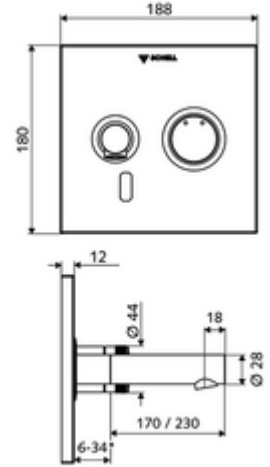

ürün numarası: 01 930 06 99

Karma su

Sıva altı Masterbox WBW-E-M için. Kızılötesi sensör kumandalı. Pille işletim. SCHELL su yönetim sistemi SWS ile ağ kurmak için uygun. SCHELL Single Control SSC üzerinden parametrelenebilir.

* In Abhängigkeit der SCHELL Unterputz-Masterbox

- Kızılötesi sensör pencereli ön panel
 - Kovanlı karma su çalıştırma düğmesi
- Kızılötesi sensör elektronikli montaj çerçevesi, programlanabilir
- Pil bölmesi 6 V, koruma sınıfı IP 65
- Sabitleme malzemesi
- Einstellmöglichkeiten über SWS SSC
 - Sensör kapsama alanı (kısa / orta / uzun)
 - Yakın refleks üzerinden programlama (Kapalı / Açık)
 - Maks. çalışma süresi (1 - 360 s)
 - Artçı çalışma süresi (0,6 - 60 s)
 - Durgunluk deşarjı (Kapalı / 5 - 600 s, son deşarjdan sonra her 1 - 240 h / her 1- 240 h)
 - Termal dezenfeksiyon için sürekli deşarj, haşlanma korumalı (Kapalı / 15 s - 600 s)
 - Sürekli akış (Kapalı / 15 - 600 s)
 - Enerji tasarruf modu (Kapalı / son kullanımdan sonra 1 - 254 h)
 - Temizlik durdur (Kapalı / 60 - 360 s)
- Einstellmöglichkeiten über Nahreflex
 - Sensör kapsama alanı (kısa / orta / uzun)
 - Durgunluk deşarjı (Kapalı / 30 s, son deşarjdan sonra her 24 h / her 24 h)
 - Termal dezenfeksiyon için sürekli deşarj, haşlanma korumalı (Kapalı / 300 s / 120 s)
 - Temizlik durdur (Kapalı / 60 s)
- Durchfluss: Durchfluss druckunabhängig, max.: 5 l/min
- Fließdruck: 1,0 - 5,0 bar
- Max. Ruhedruck: 8 bar
- Maks. işletim sıcaklığı: 70 °C (80 °C termal dezenfeksiyon için)
- Werkstoff: Çıkış Pirinç, içme suyu yönetmeliğine uygun; Çalıştırma Pirinç; Ön panel Pirinç
- Oberfläche: Çıkış Krom; Çalıştırma Krom; Ön panel Krom
- Auslauf: L 230 mm
- Ön panelin boyutları: B 188 mm x H 180 mm x T 12 mm
- Gewicht: 2,19 kg/Adet
- Verpackungseinheit: 1