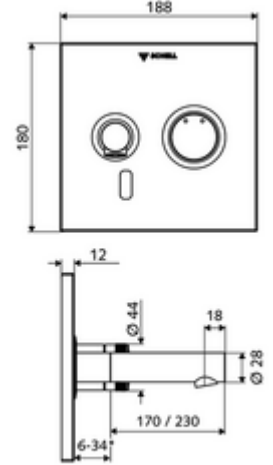

ürün numarası: 01 930 06 99

Karma su

Sıva altı Masterbox WBW-E-M için. Kızılötesi sensör kumandalı. Pille işletim. SCHELL su yönetim sistemi SWS ile ağ kurmak için uygun. SCHELL Single Control SSC üzerinden parametrelenebilir.

* In Abhängigkeit der SCHELL Unterputz-Masterbox

- Kızılötesi sensör pencereli ön panel
 - Kovanlı karma su çalıştırma düğmesi
- Kızılötesi sensör elektronikli montaj çerçevesi, programlanabilir
- Pil bölmesi 6 V, koruma sınıfı IP 65
- Sabitleme malzemesi
- Einstellmöglichkeiten über SWS SSC
 - Sensör kapsama alanı (kısa / orta / uzun)
 - Yakın refleks üzerinden programlama (Kapalı / Açık)
 - Maks. çalışma süresi (1 - 360 s)
 - Artçı çalışma süresi (0,6 - 60 s)
 - Durgunluk deşarjı (Kapalı / 5 - 600 s, son deşarjdan sonra her 1 - 240 h / her 1- 240 h)
 - Termal dezenfeksiyon için sürekli deşarj, haşlanma korumalı (Kapalı / 15 s - 600 s)
 - Sürekli akış (Kapalı / 15 - 600 s)
 - Enerji tasarruf modu (Kapalı / son kullanımdan sonra 1 - 254 h)
 - Temizlik durdur (Kapalı / 60 - 360 s)
- Einstellmöglichkeiten über Nahreflex
 - Sensör kapsama alanı (kısa / orta / uzun)
 - Durgunluk deşarjı (Kapalı / 30 s, son deşarjdan sonra her 24 h / her 24 h)
 - Termal dezenfeksiyon için sürekli deşarj, haşlanma korumalı (Kapalı / 300 s / 120 s)
 - Temizlik durdur (Kapalı / 60 s)
- Durchfluss: Durchfluss druckunabhängig, max.: 5 l/min
- Fließdruck: 1,0 - 5,0 bar
- Max. Ruhedruck: 8 bar
- Maks. işletim sıcaklığı: 70 °C (80 °C termal dezenfeksiyon için)
- Werkstoff: Çıkış Pirinç, içme suyu yönetmeliğine uygun; Çalıştırma Pirinç; Ön panel Pirinç
- Oberfläche: Çıkış Krom; Çalıştırma Krom; Ön panel Krom
- Auslauf: L 230 mm
- Ön panelin boyutları: B 188 mm x H 180 mm x T 12 mm
- Gewicht: 2,19 kg/Adet
- Verpackungseinheit: 1