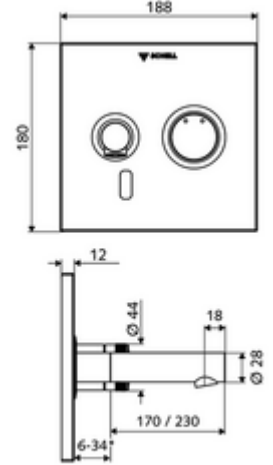

ürün numarası: 01 930 28 99

Karma su

Sıva altı Masterbox WBW-E-M için. Kızılötesi sensör kumandalı. Pille işletim. SCHELL su yönetim sistemi SWS ile ağ kurmak için uygun. SCHELL Single Control SSC üzerinden parametrelenebilir.

* In Abhängigkeit der SCHELL Unterputz-Masterbox

- Kızılötesi sensör pencereli ön panel
 - Kovanlı karma su çalıştırma düğmesi
- Kızılötesi sensör elektronikli montaj çerçevesi, programlanabilir
- Pil bölmesi 6 V, koruma sınıfı IP 65
- Sabitleme malzemesi
- Einstellmöglichkeiten über SWS SSC
 - Sensör kapsama alanı (kısa / orta / uzun)
 - Yakın refleks üzerinden programlama (Kapalı / Açık)
 - Maks. çalışma süresi (1 - 360 s)
 - Artçı çalışma süresi (0,6 - 60 s)
 - Durgunluk deşarjı (Kapalı / 5 - 600 s, son deşarjdan sonra her 1 - 240 h / her 1- 240 h)
 - Termal dezenfeksiyon için sürekli deşarj, haşlanma korumalı (Kapalı / 15 s - 600 s)
 - Sürekli akış (Kapalı / 15 - 600 s)
 - Enerji tasarruf modu (Kapalı / son kullanımdan sonra 1 - 254 h)
 - Temizlik durdur (Kapalı / 60 - 360 s)
- Einstellmöglichkeiten über Nahreflex
 - Sensör kapsama alanı (kısa / orta / uzun)
 - Durgunluk deşarjı (Kapalı / 30 s, son deşarjdan sonra her 24 h / her 24 h)
 - Termal dezenfeksiyon için sürekli deşarj, haşlanma korumalı (Kapalı / 300 s / 120 s)
 - Temizlik durdur (Kapalı / 60 s)
- Durchfluss: Durchfluss druckunabhängig, max.: 5 l/min
- Fließdruck: 1,0 - 5,0 bar
- Max. Ruhedruck: 8 bar
- Maks. işletim sıcaklığı: 70 °C (80 °C termal dezenfeksiyon için)
- Werkstoff: Çıkış Piriç, içme suyu yönetmeliğine uygun; Çalıştırma Piriç; Ön panel Paslanmaz çelik
- Oberfläche: Çıkış Krom; Çalıştırma Krom; Ön panel Fırçalanmış paslanmaz çelik
- Auslauf: L 230 mm
- Ön panelin boyutları: B 188 mm x H 180 mm x T 12 mm
- Gewicht: 2,14 kg/Adet
- Verpackungseinheit: 1