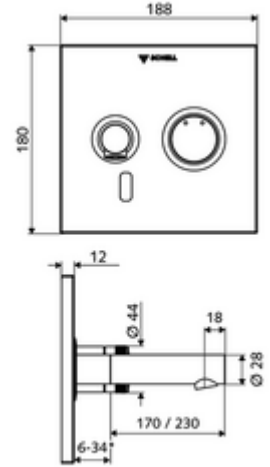

\* In Abhängigkeit der SCHELL Unterputz-Masterbox

- Kızılötesi sensör pencereli ön panel
  - Kovanlı karma su çalıştırma düğmesi
- Kızılötesi sensör elektronikli montaj çerçevesi, programlanabilir
- Pil bölmesi 6 V, koruma sınıfı IP 65
- Sabitleme malzemesi
- Einstellmöglichkeiten über SWS SSC
  - Sensör kapsama alanı (kısa / orta / uzun)
  - Yakın refleks üzerinden programlama (Kapalı / Açık)
  - Maks. çalışma süresi (1 - 360 s)
  - Artçı çalışma süresi (0,6 - 60 s)
  - Durgunluk deşarjı (Kapalı / 5 - 600 s, son deşarjdan sonra her 1 - 240 h / her 1- 240 h)
  - Termal dezenfeksiyon için sürekli deşarj, haşlanma korumalı (Kapalı / 15 s - 600 s)
  - Sürekli akış (Kapalı / 15 - 600 s)
  - Enerji tasarruf modu (Kapalı / son kullanımdan sonra 1 - 254 h)
  - Temizlik durdur (Kapalı / 60 - 360 s)
- Einstellmöglichkeiten über Nahreflex
  - Sensör kapsama alanı (kısa / orta / uzun)
  - Durgunluk deşarjı (Kapalı / 30 s, son deşarjdan sonra her 24 h / her 24 h)
  - Termal dezenfeksiyon için sürekli deşarj, haşlanma korumalı (Kapalı / 300 s / 120 s)
  - Temizlik durdur (Kapalı / 60 s)
- Durchfluss: Durchfluss druckunabhängig, max.: 5 l/min
- Fließdruck: 1,0 - 5,0 bar
- Max. Ruhedruck: 8 bar
- Maks. işletim sıcaklığı: 70 °C (80 °C termal dezenfeksiyon için)
- Werkstoff: Çıkış Piriç, içme suyu yönetmeliğine uygun; Çalıştırma Piriç; Ön panel Paslanmaz çelik
- Oberfläche: Çıkış Krom; Çalıştırma Krom; Ön panel Fırçalanmış paslanmaz çelik
- Auslauf: L 230 mm
- Ön panelin boyutları: B 188 mm x H 180 mm x T 12 mm
- Gewicht: 2,14 kg/Adet
- Verpackungseinheit: 1