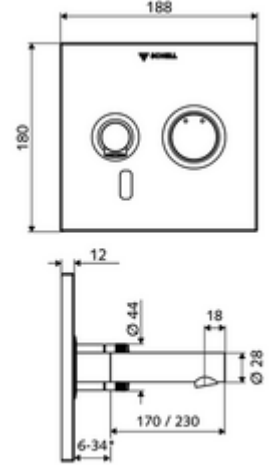

ürün numarası: 01 930 28 99

Karma su

Sıva altı Masterbox WBW-E-M için. Kızılötesi sensör kumandalı. Pille işletim. SCHELL su yönetim sistemi SWS ile ağ kurmak için uygun. SCHELL Single Control SSC üzerinden parametrelenebilir.

* In Abhängigkeit der SCHELL Unterputz-Masterbox

- Kızılötesi sensör pencereli ön panel
 - Kovanlı karma su çalıştırma düğmesi
 - Kızılötesi sensör elektronikli montaj çerçevesi, programlanabilir
 - Pil bölmesi 6 V, koruma sınıfı IP 65
 - Sabitleme malzemesi
-
- Einstellmöglichkeiten über SWS SSC
 - Sensör kapsama alanı (kısa / orta / uzun)
 - Yakın refleks üzerinden programlama (Kapalı / Açık)
 - Maks. çalışma süresi (1 - 360 s)
 - Artçı çalışma süresi (0,6 - 60 s)
 - Durgunluk deşarjı (Kapalı / 5 - 600 s, son deşarjdan sonra her 1 - 240 h / her 1- 240 h)
 - Termal dezenfeksiyon için sürekli deşarj, haşlanma korumalı (Kapalı / 15 s - 600 s)
 - Sürekli akış (Kapalı / 15 - 600 s)
 - Enerji tasarruf modu (Kapalı / son kullanımdan sonra 1 - 254 h)
 - Temizlik durdur (Kapalı / 60 - 360 s)
 - Einstellmöglichkeiten über Nahreflex
 - Sensör kapsama alanı (kısa / orta / uzun)
 - Durgunluk deşarjı (Kapalı / 30 s, son deşarjdan sonra her 24 h / her 24 h)
 - Termal dezenfeksiyon için sürekli deşarj, haşlanma korumalı (Kapalı / 300 s / 120 s)
 - Temizlik durdur (Kapalı / 60 s)
 - Durchfluss: Durchfluss druckunabhängig, max.: 5 l/min
 - Fließdruck: 1,0 - 5,0 bar
 - Max. Ruhedruck: 8 bar
 - Maks. işletim sıcaklığı: 70 °C (80 °C termal dezenfeksiyon için)
 - Werkstoff: Çıkış Piriç, içme suyu yönetmeliğine uygun; Çalıştırma Piriç; Ön panel Paslanmaz çelik
 - Oberfläche: Çıkış Krom; Çalıştırma Krom; Ön panel Fırçalanmış paslanmaz çelik
 - Auslauf: L 230 mm
 - Ön panelin boyutları: B 188 mm x H 180 mm x T 12 mm
-
- Gewicht: 2,14 kg/Adet
 - Verpackungseinheit: 1