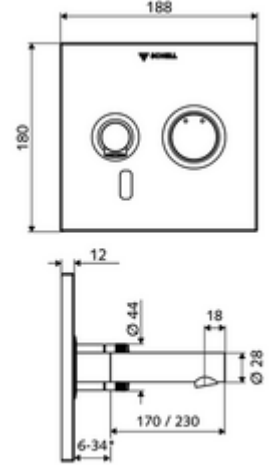

ürün numarası: 01 930 28 99

Karma su

Sıva altı Masterbox WBW-E-M için. Kızılötesi sensör kumandalı. Pille işletim. SCHELL su yönetim sistemi SWS ile ağ kurmak için uygun. SCHELL Single Control SSC üzerinden parametrelenebilir.

* In Abhängigkeit der SCHELL Unterputz-Masterbox

- Kızılötesi sensör pencereli ön panel
 - Kovanlı karma su çalıştırma düğmesi
- Kızılötesi sensör elektronikli montaj çerçevesi, programlanabilir
- Pil bölmesi 6 V, koruma sınıfı IP 65
- Sabitleme malzemesi
- Einstellmöglichkeiten über SWS SSC
 - Sensör kapsama alanı (kısa / orta / uzun)
 - Yakın refleks üzerinden programlama (Kapalı / Açık)
 - Maks. çalışma süresi (1 - 360 s)
 - Artçı çalışma süresi (0,6 - 60 s)
 - Durgunluk deşarjı (Kapalı / 5 - 600 s, son deşarjdan sonra her 1 - 240 h / her 1- 240 h)
 - Termal dezenfeksiyon için sürekli deşarj, haşlanma korumalı (Kapalı / 15 s - 600 s)
 - Sürekli akış (Kapalı / 15 - 600 s)
 - Enerji tasarruf modu (Kapalı / son kullanımdan sonra 1 - 254 h)
 - Temizlik durdur (Kapalı / 60 - 360 s)
- Einstellmöglichkeiten über Nahreflex
 - Sensör kapsama alanı (kısa / orta / uzun)
 - Durgunluk deşarjı (Kapalı / 30 s, son deşarjdan sonra her 24 h / her 24 h)
 - Termal dezenfeksiyon için sürekli deşarj, haşlanma korumalı (Kapalı / 300 s / 120 s)
 - Temizlik durdur (Kapalı / 60 s)
- Durchfluss: Durchfluss druckunabhängig, max.: 5 l/min
- Fließdruck: 1,0 - 5,0 bar
- Max. Ruhedruck: 8 bar
- Maks. işletim sıcaklığı: 70 °C (80 °C termal dezenfeksiyon için)
- Werkstoff: Çıkış Piriç, içme suyu yönetmeliğine uygun; Çalıştırma Piriç; Ön panel Paslanmaz çelik
- Oberfläche: Çıkış Krom; Çalıştırma Krom; Ön panel Fırçalanmış paslanmaz çelik
- Auslauf: L 230 mm
- Ön panelin boyutları: B 188 mm x H 180 mm x T 12 mm
- Gewicht: 2,14 kg/Adet
- Verpackungseinheit: 1