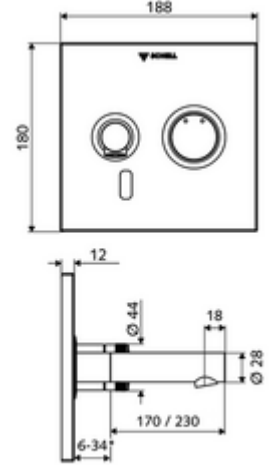

ürün numarası: 01 931 06 99

Karma su

Sıva altı Masterbox WBW-E-M için. Kızılötesi sensör kumandalı. Şebeke işletimi. SCHELL su yönetim sistemi SWS ile ağ kurmak için uygun. SCHELL Single Control SSC üzerinden parametrelenebilir.

- Kızılötesi sensör pencereleli ön panel
 - Kovanlı karma su çalıştırma düğmesi
 - Kızılötesi sensör elektronikli montaj çerçevesi, programlanabilir
 - Sıva altı adaptör 9 VDC, 100 - 240 VAC, 50 - 60 Hz
 - Akış regülatörlü duvar çıkışı (hırsızlığa karşı korumalı)
 - Sabitleme malzemesi
-
- Einstellmöglichkeiten über SWS SSC
 - Sensör kapsama alanı (kısa / orta / uzun)
 - Yakın refleks üzerinden programlama (Kapalı / Açık)
 - Maks. çalışma süresi (1 - 360 s)
 - Artçı çalışma süresi (0,6 - 60 s)
 - Durgunluk deşarjı (Kapalı / 5 - 600 s, son deşarjdan sonra her 1 - 240 h / her 1- 240 h)
 - Termal dezenfeksiyon için sürekli deşarj, haşlanma korumalı (Kapalı / 15 s - 600 s)
 - Sürekli akış (Kapalı / 15 - 600 s)
 - Enerji tasarruf modu (Kapalı / son kullanımdan sonra 1 - 254 h)
 - Temizlik durdur (Kapalı / 60 - 360 s)
 - Einstellmöglichkeiten über Nahreflex
 - Sensör kapsama alanı (kısa / orta / uzun)
 - Durgunluk deşarjı (Kapalı / 30 s, son deşarjdan sonra her 24 h / her 24 h)
 - Termal dezenfeksiyon için sürekli deşarj, haşlanma korumalı (Kapalı / 300 s / 120 s)
 - Temizlik durdur (Kapalı / 60 s)
 - Durchfluss: Durchfluss druckunabhängig, max.: 5 l/min
 - Fließdruck: 1,0 - 5,0 bar
 - Max. Ruhedruck: 8 bar
 - Maks. işletim sıcaklığı: 70 °C (80 °C termal dezenfeksiyon için)
 - Werkstoff: Çıkış Pirinç, içme suyu yönetmeliğine uygun; Çalıştırma Pirinç; Ön panel Pirinç
 - Oberfläche: Çıkış Krom; Çalıştırma Krom; Ön panel Krom
 - Auslauf: L 110 mm
 - Ön panelin boyutları: B 188 mm x H 180 mm x T 12 mm
-
- Gewicht: 2,07 kg/Adet
 - Verpackungseinheit: 1