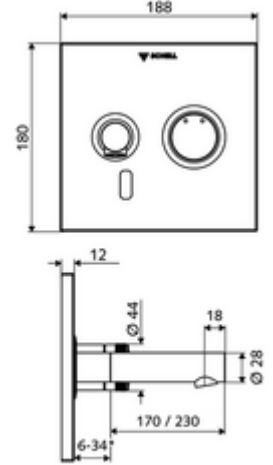

- Kızılötesi sensör pencereleli ön panel
    - Kovanlı karma su çalıştırma düğmesi
  - Kızılötesi sensör elektronikli montaj çerçevesi, programlanabilir
  - Sıva altı adaptör 9 VDC, 100 - 240 VAC, 50 - 60 Hz
  - Akış regülatörlü duvar çıkışı (hırsızlığa karşı korumalı)
  - Sabitleme malzemesi
- 
- Einstellmöglichkeiten über SWS SSC
    - Sensör kapsama alanı (kısa / orta / uzun)
    - Yakın refleks üzerinden programlama (Kapalı / Açık)
    - Maks. çalışma süresi (1 - 360 s)
    - Artçı çalışma süresi (0,6 - 60 s)
    - Durgunluk deşarjı (Kapalı / 5 - 600 s, son deşarjdan sonra her 1 - 240 h / her 1- 240 h)
    - Termal dezenfeksiyon için sürekli deşarj, haşlanma korumalı (Kapalı / 15 s - 600 s)
    - Sürekli akış (Kapalı / 15 - 600 s)
    - Enerji tasarruf modu (Kapalı / son kullanımdan sonra 1 - 254 h)
    - Temizlik durdur (Kapalı / 60 - 360 s)
  - Einstellmöglichkeiten über Nahreflex
    - Sensör kapsama alanı (kısa / orta / uzun)
    - Durgunluk deşarjı (Kapalı / 30 s, son deşarjdan sonra her 24 h / her 24 h)
    - Termal dezenfeksiyon için sürekli deşarj, haşlanma korumalı (Kapalı / 300 s / 120 s)
    - Temizlik durdur (Kapalı / 60 s)
  - Durchfluss: Durchfluss druckunabhängig, max.: 5 l/min
  - Fließdruck: 1,0 - 5,0 bar
  - Max. Ruhedruck: 8 bar
  - Maks. işletim sıcaklığı: 70 °C (80 °C termal dezenfeksiyon için)
  - Werkstoff: Çıkış Pirinç, içme suyu yönetmeliğine uygun; Çalıştırma Pirinç; Ön panel Pirinç
  - Oberfläche: Çıkış Krom; Çalıştırma Krom; Ön panel Krom
  - Auslauf: L 110 mm
  - Ön panelin boyutları: B 188 mm x H 180 mm x T 12 mm
- 
- Gewicht: 2,07 kg/Adet
  - Verpackungseinheit: 1