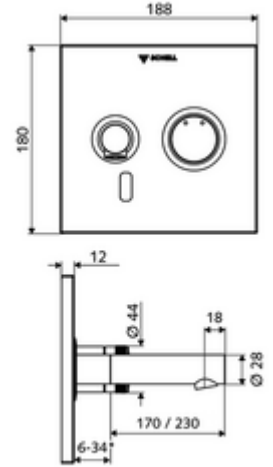

ürün numarası: 01 932 06 99

Karma su

Sıva altı Masterbox WBW-E-M için. Kızılötesi sensör kumandalı. Şebeke işletimi. SCHELL su yönetim sistemi SWS ile ağ kurmak için uygun. SCHELL Single Control SSC üzerinden parametrelenebilir.

* In Abhängigkeit der SCHELL Unterputz-Masterbox

- Kızılötesi sensör pencereleli ön panel
 - Kovanlı karma su çalıştırma düğmesi
 - Kızılötesi sensör elektronikli montaj çerçevesi, programlanabilir
 - Sıva altı adaptör 9 VDC, 100 - 240 VAC, 50 - 60 Hz
 - Akış regülatörlü duvar çıkışı (hırsızlığa karşı korumalı)
 - Sabitleme malzemesi
-
- Einstellmöglichkeiten über SWS SSC
 - Sensör kapsama alanı (kısa / orta / uzun)
 - Yakın refleks üzerinden programlama (Kapalı / Açık)
 - Maks. çalışma süresi (1 - 360 s)
 - Artçı çalışma süresi (0,6 - 60 s)
 - Durgunluk deşarjı (Kapalı / 5 - 600 s, son deşarjdan sonra her 1 - 240 h / her 1- 240 h)
 - Termal dezenfeksiyon için sürekli deşarj, haşlanma korumalı (Kapalı / 15 s - 600 s)
 - Sürekli akış (Kapalı / 15 - 600 s)
 - Enerji tasarruf modu (Kapalı / son kullanımdan sonra 1 - 254 h)
 - Temizlik durdur (Kapalı / 60 - 360 s)
 - Einstellmöglichkeiten über Nahreflex
 - Sensör kapsama alanı (kısa / orta / uzun)
 - Durgunluk deşarjı (Kapalı / 30 s, son deşarjdan sonra her 24 h / her 24 h)
 - Termal dezenfeksiyon için sürekli deşarj, haşlanma korumalı (Kapalı / 300 s / 120 s)
 - Temizlik durdur (Kapalı / 60 s)
 - Durchfluss: Durchfluss druckunabhängig, max.: 5 l/min
 - Fließdruck: 1,0 - 5,0 bar
 - Max. Ruhedruck: 8 bar
 - Maks. işletim sıcaklığı: 70 °C (80 °C termal dezenfeksiyon için)
 - Werkstoff: Çıkış Piriç, içme suyu yönetmeliğine uygun; Çalıştırma Piriç; Ön panel Piriç
 - Oberfläche: Çıkış Krom; Çalıştırma Krom; Ön panel Krom
 - Auslauf: L 170 mm
 - Ön panelin boyutları: B 188 mm x H 180 mm x T 12 mm
-
- Gewicht: 2,03 kg/Adet
 - Verpackungseinheit: 1