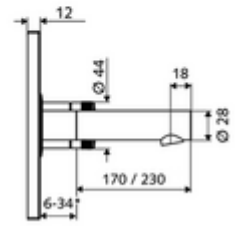

ürün numarası: 01 934 06 99

Karma su

Sıva altı Masterbox WBW-E-M için. Kızılötesi sensör kumandalı. Özel güç kaynağı. SCHELL su yönetim sistemi SWS ile ağ kurmak için uygun. SCHELL Single Control SSC üzerinden parametrelenebilir.

* In Abhängigkeit der SCHELL Unterputz-Masterbox

- Kızılötesi sensör pencereleli ön panel
 - Kovanlı karma su çalıştırma düğmesi
- Kızılötesi sensör elektronikli montaj çerçevesi, programlanabilir
- Akış regülatörlü duvar çıkışı (hırsızlığa karşı korumalı)
- Sabitleme malzemesi
- Einstellmöglichkeiten über SWS SSC
 - Sensör kapsama alanı (kısa / orta / uzun)
 - Yakın refleks üzerinden programlama (Kapalı / Açık)
 - Maks. çalışma süresi (1 - 360 s)
 - Artçı çalışma süresi (0,6 - 60 s)
 - Durgunluk deşarjı (Kapalı / 5 - 600 s, son deşarjdan sonra her 1 - 240 h / her 1- 240 h)
 - Termal dezenfeksiyon için sürekli deşarj, haşlanma korumalı (Kapalı / 15 s - 600 s)
 - Sürekli akış (Kapalı / 15 - 600 s)
 - Enerji tasarruf modu (Kapalı / son kullanımdan sonra 1 - 254 h)
 - Temizlik durdur (Kapalı / 60 - 360 s)
- Einstellmöglichkeiten über Nahreflex
 - Sensör kapsama alanı (kısa / orta / uzun)
 - Durgunluk deşarjı (Kapalı / 30 s, son deşarjdan sonra her 24 h / her 24 h)
 - Termal dezenfeksiyon için sürekli deşarj, haşlanma korumalı (Kapalı / 300 s / 120 s)
 - Temizlik durdur (Kapalı / 60 s)
- Durchfluss: Durchfluss druckunabhängig, max.: 5 l/min
- Fließdruck: 1,0 - 5,0 bar
- Max. Ruhedruck: 8 bar
- Maks. işletim sıcaklığı: 70 °C (80 °C termal dezenfeksiyon için)
- Werkstoff: Çıkış Piriç, içme suyu yönetmeliğine uygun; Çalıştırma Piriç; Ön panel Piriç
- Oberfläche: Çıkış Krom; Çalıştırma Krom; Ön panel Krom
- Auslauf: L 110 mm
- Ön panelin boyutları: B 188 mm x H 180 mm x T 12 mm
- Gewicht: 1,70 kg/Adet
- Verpackungseinheit: 1