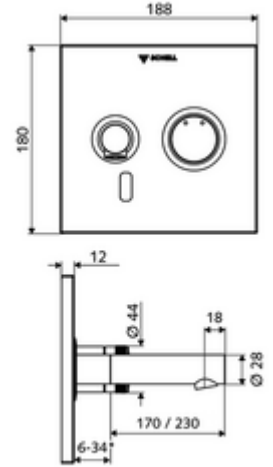

\* In Abhängigkeit der SCHELL Unterputz-Masterbox

- Kızılötesi sensör pencereli ön panel
    - Kovanlı karma su çalıştırma düğmesi
  - Kızılötesi sensör elektronikli montaj çerçevesi, programlanabilir
  - Akış regülatörlü duvar çıkışı (hırsızlığa karşı korumalı)
  - Sabitleme malzemesi
- 
- Einstellmöglichkeiten über SWS SSC
    - Sensör kapsama alanı (kısa / orta / uzun)
    - Yakın refleks üzerinden programlama (Kapalı / Açık)
    - Maks. çalışma süresi (1 - 360 s)
    - Artçı çalışma süresi (0,6 - 60 s)
    - Durgunluk deşarjı (Kapalı / 5 - 600 s, son deşarjdan sonra her 1 - 240 h / her 1- 240 h)
    - Termal dezenfeksiyon için sürekli deşarj, haşlanma korumalı (Kapalı / 15 s - 600 s)
    - Sürekli akış (Kapalı / 15 - 600 s)
    - Enerji tasarruf modu (Kapalı / son kullanımdan sonra 1 - 254 h)
    - Temizlik durdur (Kapalı / 60 - 360 s)
  - Einstellmöglichkeiten über Nahreflex
    - Sensör kapsama alanı (kısa / orta / uzun)
    - Durgunluk deşarjı (Kapalı / 30 s, son deşarjdan sonra her 24 h / her 24 h)
    - Termal dezenfeksiyon için sürekli deşarj, haşlanma korumalı (Kapalı / 300 s / 120 s)
    - Temizlik durdur (Kapalı / 60 s)
  - Durchfluss: Durchfluss druckunabhängig, max.: 5 l/min
  - Fließdruck: 1,0 - 5,0 bar
  - Max. Ruhedruck: 8 bar
  - Maks. işletim sıcaklığı: 70 °C (80 °C termal dezenfeksiyon için)
  - Werkstoff: Çıkış Piriç, içme suyu yönetmeliğine uygun; Çalıştırma Piriç; Ön panel Piriç
  - Oberfläche: Çıkış Krom; Çalıştırma Krom; Ön panel Krom
  - Auslauf: L 110 mm
  - Ön panelin boyutları: B 188 mm x H 180 mm x T 12 mm
- 
- Gewicht: 1,70 kg/Adet
  - Verpackungseinheit: 1