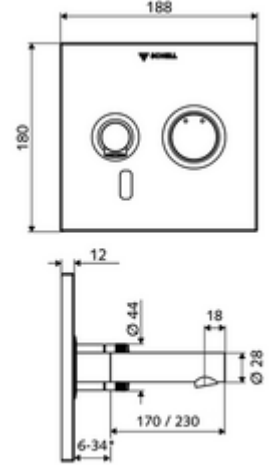

\* In Abhängigkeit der SCHELL Unterputz-Masterbox

- Kızılötesi sensör pencereli ön panel
  - Kovanlı karma su çalıştırma düğmesi
- Kızılötesi sensör elektronikli montaj çerçevesi, programlanabilir
- Akış regülatörlü duvar çıkışı (hırsızlığa karşı korumalı)
- Sabitleme malzemesi
- Einstellmöglichkeiten über SWS SSC
  - Sensör kapsama alanı (kısa / orta / uzun)
  - Yakın refleks üzerinden programlama (Kapalı / Açık)
  - Maks. çalışma süresi (1 - 360 s)
  - Artçı çalışma süresi (0,6 - 60 s)
  - Durgunluk deşarjı (Kapalı / 5 - 600 s, son deşarjdan sonra her 1 - 240 h / her 1- 240 h)
  - Termal dezenfeksiyon için sürekli deşarj, haşlanma korumalı (Kapalı / 15 s - 600 s)
  - Sürekli akış (Kapalı / 15 - 600 s)
  - Enerji tasarruf modu (Kapalı / son kullanımdan sonra 1 - 254 h)
  - Temizlik durdur (Kapalı / 60 - 360 s)
- Einstellmöglichkeiten über Nahreflex
  - Sensör kapsama alanı (kısa / orta / uzun)
  - Durgunluk deşarjı (Kapalı / 30 s, son deşarjdan sonra her 24 h / her 24 h)
  - Termal dezenfeksiyon için sürekli deşarj, haşlanma korumalı (Kapalı / 300 s / 120 s)
  - Temizlik durdur (Kapalı / 60 s)
- Durchfluss: Durchfluss druckunabhängig, max.: 5 l/min
- Fließdruck: 1,0 - 5,0 bar
- Max. Ruhedruck: 8 bar
- Maks. işletim sıcaklığı: 70 °C (80 °C termal dezenfeksiyon için)
- Werkstoff: Çıkış Pirinç, içme suyu yönetmeliğine uygun; Çalıştırma Pirinç; Ön panel Pirinç
- Oberfläche: Çıkış Krom; Çalıştırma Krom; Ön panel Krom
- Auslauf: L 110 mm
- Ön panelin boyutları: B 188 mm x H 180 mm x T 12 mm
- Gewicht: 1,70 kg/Adet
- Verpackungseinheit: 1