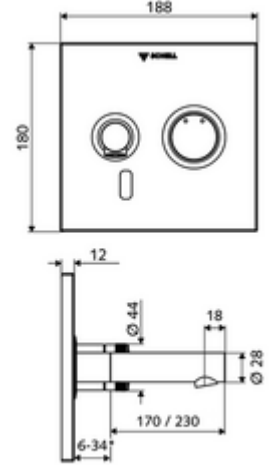

ürün numarası: 01 934 06 99

Karma su

Sıva altı Masterbox WBW-E-M için. Kızılötesi sensör kumandalı. Özel güç kaynağı. SCHELL su yönetim sistemi SWS ile ağ kurmak için uygun. SCHELL Single Control SSC üzerinden parametrelenebilir.

* In Abhängigkeit der SCHELL Unterputz-Masterbox

- Kızılötesi sensör pencereleli ön panel
 - Kovanlı karma su çalıştırma düğmesi
 - Kızılötesi sensör elektronikli montaj çerçevesi, programlanabilir
 - Akış regülatörlü duvar çıkışı (hırsızlığa karşı korumalı)
 - Sabitleme malzemesi
-
- Einstellmöglichkeiten über SWS SSC
 - Sensör kapsama alanı (kısa / orta / uzun)
 - Yakın refleks üzerinden programlama (Kapalı / Açık)
 - Maks. çalışma süresi (1 - 360 s)
 - Artçı çalışma süresi (0,6 - 60 s)
 - Durgunluk deşarjı (Kapalı / 5 - 600 s, son deşarjdan sonra her 1 - 240 h / her 1- 240 h)
 - Termal dezenfeksiyon için sürekli deşarj, haşlanma korumalı (Kapalı / 15 s - 600 s)
 - Sürekli akış (Kapalı / 15 - 600 s)
 - Enerji tasarruf modu (Kapalı / son kullanımdan sonra 1 - 254 h)
 - Temizlik durdur (Kapalı / 60 - 360 s)
 - Einstellmöglichkeiten über Nahreflex
 - Sensör kapsama alanı (kısa / orta / uzun)
 - Durgunluk deşarjı (Kapalı / 30 s, son deşarjdan sonra her 24 h / her 24 h)
 - Termal dezenfeksiyon için sürekli deşarj, haşlanma korumalı (Kapalı / 300 s / 120 s)
 - Temizlik durdur (Kapalı / 60 s)
 - Durchfluss: Durchfluss druckunabhängig, max.: 5 l/min
 - Fließdruck: 1,0 - 5,0 bar
 - Max. Ruhedruck: 8 bar
 - Maks. işletim sıcaklığı: 70 °C (80 °C termal dezenfeksiyon için)
 - Werkstoff: Çıkış Piriç, içme suyu yönetmeliğine uygun; Çalıştırma Piriç; Ön panel Piriç
 - Oberfläche: Çıkış Krom; Çalıştırma Krom; Ön panel Krom
 - Auslauf: L 110 mm
 - Ön panelin boyutları: B 188 mm x H 180 mm x T 12 mm
-
- Gewicht: 1,70 kg/Adet
 - Verpackungseinheit: 1