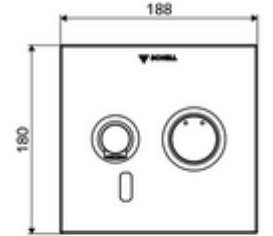

ürün numarası: 01 934 06 99

Karma su

Sıva altı Masterbox WBW-E-M için. Kızılötesi sensör kumandalı. Özel güç kaynağı. SCHELL su yönetim sistemi SWS ile ağ kurmak için uygun. SCHELL Single Control SSC üzerinden parametrelenebilir.

* In Abhängigkeit der SCHELL Unterputz-Masterbox

- Kızılötesi sensör pencereleli ön panel
 - Kovanlı karma su çalıştırma düğmesi
- Kızılötesi sensör elektronikli montaj çerçevesi, programlanabilir
- Akış regülatörlü duvar çıkışı (hırsızlığa karşı korumalı)
- Sabitleme malzemesi
- Einstellmöglichkeiten über SWS SSC
 - Sensör kapsama alanı (kısa / orta / uzun)
 - Yakın refleks üzerinden programlama (Kapalı / Açık)
 - Maks. çalışma süresi (1 - 360 s)
 - Artçı çalışma süresi (0,6 - 60 s)
 - Durgunluk deşarjı (Kapalı / 5 - 600 s, son deşarjdan sonra her 1 - 240 h / her 1- 240 h)
 - Termal dezenfeksiyon için sürekli deşarj, haşlanma korumalı (Kapalı / 15 s - 600 s)
 - Sürekli akış (Kapalı / 15 - 600 s)
 - Enerji tasarruf modu (Kapalı / son kullanımdan sonra 1 - 254 h)
 - Temizlik durdur (Kapalı / 60 - 360 s)
- Einstellmöglichkeiten über Nahreflex
 - Sensör kapsama alanı (kısa / orta / uzun)
 - Durgunluk deşarjı (Kapalı / 30 s, son deşarjdan sonra her 24 h / her 24 h)
 - Termal dezenfeksiyon için sürekli deşarj, haşlanma korumalı (Kapalı / 300 s / 120 s)
 - Temizlik durdur (Kapalı / 60 s)
- Durchfluss: Durchfluss druckunabhängig, max.: 5 l/min
- Fließdruck: 1,0 - 5,0 bar
- Max. Ruhedruck: 8 bar
- Maks. işletim sıcaklığı: 70 °C (80 °C termal dezenfeksiyon için)
- Werkstoff: Çıkış Piriç, içme suyu yönetmeliğine uygun; Çalıştırma Piriç; Ön panel Piriç
- Oberfläche: Çıkış Krom; Çalıştırma Krom; Ön panel Krom
- Auslauf: L 110 mm
- Ön panelin boyutları: B 188 mm x H 180 mm x T 12 mm
- Gewicht: 1,70 kg/Adet
- Verpackungseinheit: 1