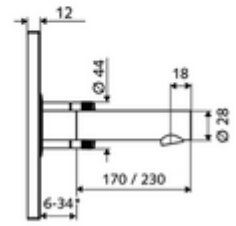

\* In Abhängigkeit der SCHELL Unterputz-Masterbox

- Kızılötesi sensör pencereleli ön panel
  - Kovanlı karma su çalıştırma düğmesi
- Kızılötesi sensör elektronikli montaj çerçevesi, programlanabilir
- Akış regülatörlü duvar çıkışı (hırsızlığa karşı korumalı)
- Sabitleme malzemesi
- Einstellmöglichkeiten über SWS SSC
  - Sensör kapsama alanı (kısa / orta / uzun)
  - Yakın refleks üzerinden programlama (Kapalı / Açık)
  - Maks. çalışma süresi (1 - 360 s)
  - Artçı çalışma süresi (0,6 - 60 s)
  - Durgunluk deşarjı (Kapalı / 5 - 600 s, son deşarjdan sonra her 1 - 240 h / her 1- 240 h)
  - Termal dezenfeksiyon için sürekli deşarj, haşlanma korumalı (Kapalı / 15 s - 600 s)
  - Sürekli akış (Kapalı / 15 - 600 s)
  - Enerji tasarruf modu (Kapalı / son kullanımdan sonra 1 - 254 h)
  - Temizlik durdur (Kapalı / 60 - 360 s)
- Einstellmöglichkeiten über Nahreflex
  - Sensör kapsama alanı (kısa / orta / uzun)
  - Durgunluk deşarjı (Kapalı / 30 s, son deşarjdan sonra her 24 h / her 24 h)
  - Termal dezenfeksiyon için sürekli deşarj, haşlanma korumalı (Kapalı / 300 s / 120 s)
  - Temizlik durdur (Kapalı / 60 s)
- Durchfluss: Durchfluss druckunabhängig, max.: 5 l/min
- Fließdruck: 1,0 - 5,0 bar
- Max. Ruhedruck: 8 bar
- Maks. işletim sıcaklığı: 70 °C (80 °C termal dezenfeksiyon için)
- Werkstoff: Çıkış Pirinç, içme suyu yönetmeliğine uygun; Çalıştırma Pirinç; Ön panel Pirinç
- Oberfläche: Çıkış Krom; Çalıştırma Krom; Ön panel Krom
- Auslauf: L 170 mm
- Ön panelin boyutları: B 188 mm x H 180 mm x T 12 mm
- Gewicht: 1,87 kg/Adet
- Verpackungseinheit: 1