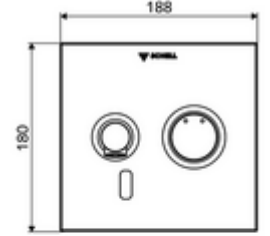

## Karma su

Sıva altı Masterbox WBW-E-M için. Kızılötesi sensör kumandalı. Özel güç kaynağı. SCHELL su yönetim sistemi SWS ile ağ kurmak için uygun. SCHELL Single Control SSC üzerinden parametrelenebilir.

\* In Abhängigkeit der SCHELL Unterputz-Masterbox

- Kızılötesi sensör pencereleli ön panel
  - Kovanlı karma su çalıştırma düğmesi
- Kızılötesi sensör elektronikli montaj çerçevesi, programlanabilir
- Akış regülatörlü duvar çıkışı (hırsızlığa karşı korumalı)
- Sabitleme malzemesi
- Einstellmöglichkeiten über SWS SSC
  - Sensör kapsama alanı (kısa / orta / uzun)
  - Yakın refleks üzerinden programlama (Kapalı / Açık)
  - Maks. çalışma süresi (1 - 360 s)
  - Artçı çalışma süresi (0,6 - 60 s)
  - Durgunluk deşarjı (Kapalı / 5 - 600 s, son deşarjdan sonra her 1 - 240 h / her 1- 240 h)
  - Termal dezenfeksiyon için sürekli deşarj, haşlanma korumalı (Kapalı / 15 s - 600 s)
  - Sürekli akış (Kapalı / 15 - 600 s)
  - Enerji tasarruf modu (Kapalı / son kullanımdan sonra 1 - 254 h)
  - Temizlik durdur (Kapalı / 60 - 360 s)
- Einstellmöglichkeiten über Nahreflex
  - Sensör kapsama alanı (kısa / orta / uzun)
  - Durgunluk deşarjı (Kapalı / 30 s, son deşarjdan sonra her 24 h / her 24 h)
  - Termal dezenfeksiyon için sürekli deşarj, haşlanma korumalı (Kapalı / 300 s / 120 s)
  - Temizlik durdur (Kapalı / 60 s)
- Durchfluss: Durchfluss druckunabhängig, max.: 5 l/min
- Fließdruck: 1,0 - 5,0 bar
- Max. Ruhedruck: 8 bar
- Maks. işletim sıcaklığı: 70 °C (80 °C termal dezenfeksiyon için)
- Werkstoff: Çıkış Pirinç, içme suyu yönetmeliğine uygun; Çalıştırma Pirinç; Ön panel Pirinç
- Oberfläche: Çıkış Krom; Çalıştırma Krom; Ön panel Krom
- Auslauf: L 170 mm
- Ön panelin boyutları: B 188 mm x H 180 mm x T 12 mm
- Gewicht: 1,87 kg/Adet
- Verpackungseinheit: 1