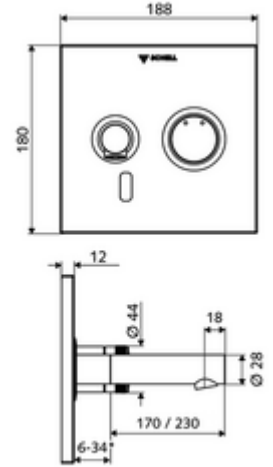

ürün numarası: 01 935 28 99

Karma su

Sıva altı Masterbox WBW-E-M için. Kızılötesi sensör kumandalı. Özel güç kaynağı. SCHELL su yönetim sistemi SWS ile ağ kurmak için uygun. SCHELL Single Control SSC üzerinden parametrelenebilir.

* In Abhängigkeit der SCHELL Unterputz-Masterbox

- Kızılötesi sensör pencereli ön panel
 - Kovanlı karma su çalıştırma düğmesi
 - Kızılötesi sensör elektronikli montaj çerçevesi, programlanabilir
 - Akış regülatörlü duvar çıkışı (hırsızlığa karşı korumalı)
 - Sabitleme malzemesi
-
- Einstellmöglichkeiten über SWS SSC
 - Sensör kapsama alanı (kısa / orta / uzun)
 - Yakın refleks üzerinden programlama (Kapalı / Açık)
 - Maks. çalışma süresi (1 - 360 s)
 - Artçı çalışma süresi (0,6 - 60 s)
 - Durgunluk deşarjı (Kapalı / 5 - 600 s, son deşarjdan sonra her 1 - 240 h / her 1- 240 h)
 - Termal dezenfeksiyon için sürekli deşarj, haşlanma korumalı (Kapalı / 15 s - 600 s)
 - Sürekli akış (Kapalı / 15 - 600 s)
 - Enerji tasarruf modu (Kapalı / son kullanımdan sonra 1 - 254 h)
 - Temizlik durdur (Kapalı / 60 - 360 s)
 - Einstellmöglichkeiten über Nahreflex
 - Sensör kapsama alanı (kısa / orta / uzun)
 - Durgunluk deşarjı (Kapalı / 30 s, son deşarjdan sonra her 24 h / her 24 h)
 - Termal dezenfeksiyon için sürekli deşarj, haşlanma korumalı (Kapalı / 300 s / 120 s)
 - Temizlik durdur (Kapalı / 60 s)
 - Durchfluss: Durchfluss druckunabhängig, max.: 5 l/min
 - Fließdruck: 1,0 - 5,0 bar
 - Max. Ruhedruck: 8 bar
 - Maks. işletim sıcaklığı: 70 °C (80 °C termal dezenfeksiyon için)
 - Werkstoff: Çıkış Pirinç, içme suyu yönetmeliğine uygun; Çalıştırma Pirinç; Ön panel Paslanmaz çelik
 - Oberfläche: Çıkış Krom; Çalıştırma Krom; Ön panel Fırçalanmış paslanmaz çelik
 - Auslauf: L 170 mm
 - Ön panelin boyutları: B 188 mm x H 180 mm x T 12 mm
-
- Gewicht: 1,83 kg/Adet
 - Verpackungseinheit: 1