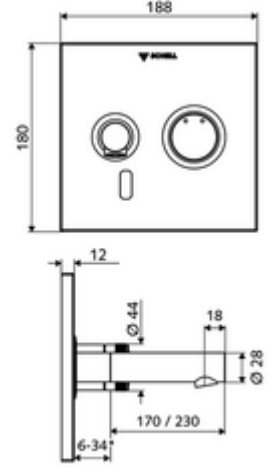

ürün numarası: 01 935 28 99

Karma su

Sıva altı Masterbox WBW-E-M için. Kızılötesi sensör kumandalı. Özel güç kaynağı. SCHELL su yönetim sistemi SWS ile ağ kurmak için uygun. SCHELL Single Control SSC üzerinden parametrelenebilir.

* In Abhängigkeit der SCHELL Unterputz-Masterbox

- Kızılötesi sensör pencereleli ön panel
 - Kovanlı karma su çalıştırma düğmesi
- Kızılötesi sensör elektronikli montaj çerçevesi, programlanabilir
- Akış regülatörlü duvar çıkışı (hırsızlığa karşı korumalı)
- Sabitleme malzemesi
- Einstellmöglichkeiten über SWS SSC
 - Sensör kapsama alanı (kısa / orta / uzun)
 - Yakın refleks üzerinden programlama (Kapalı / Açık)
 - Maks. çalışma süresi (1 - 360 s)
 - Artçı çalışma süresi (0,6 - 60 s)
 - Durgunluk deşarjı (Kapalı / 5 - 600 s, son deşarjdan sonra her 1 - 240 h / her 1- 240 h)
 - Termal dezenfeksiyon için sürekli deşarj, haşlanma korumalı (Kapalı / 15 s - 600 s)
 - Sürekli akış (Kapalı / 15 - 600 s)
 - Enerji tasarruf modu (Kapalı / son kullanımdan sonra 1 - 254 h)
 - Temizlik durdur (Kapalı / 60 - 360 s)
- Einstellmöglichkeiten über Nahreflex
 - Sensör kapsama alanı (kısa / orta / uzun)
 - Durgunluk deşarjı (Kapalı / 30 s, son deşarjdan sonra her 24 h / her 24 h)
 - Termal dezenfeksiyon için sürekli deşarj, haşlanma korumalı (Kapalı / 300 s / 120 s)
 - Temizlik durdur (Kapalı / 60 s)
- Durchfluss: Durchfluss druckunabhängig, max.: 5 l/min
- Fließdruck: 1,0 - 5,0 bar
- Max. Ruhedruck: 8 bar
- Maks. işletim sıcaklığı: 70 °C (80 °C termal dezenfeksiyon için)
- Werkstoff: Çıkış Pirinç, içme suyu yönetmeliğine uygun; Çalıştırma Pirinç; Ön panel Paslanmaz çelik
- Oberfläche: Çıkış Krom; Çalıştırma Krom; Ön panel Fırçalanmış paslanmaz çelik
- Auslauf: L 170 mm
- Ön panelin boyutları: B 188 mm x H 180 mm x T 12 mm
- Gewicht: 1,83 kg/Adet
- Verpackungseinheit: 1