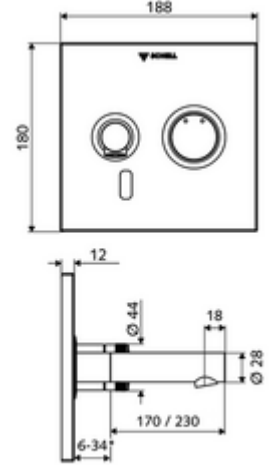

ürün numarası: 01 935 28 99

Karma su

Sıva altı Masterbox WBW-E-M için. Kızılötesi sensör kumandalı. Özel güç kaynağı. SCHELL su yönetim sistemi SWS ile ağ kurmak için uygun. SCHELL Single Control SSC üzerinden parametrelenebilir.

* In Abhängigkeit der SCHELL Unterputz-Masterbox

- Kızılötesi sensör pencereleli ön panel
 - Kovanlı karma su çalıştırma düğmesi
- Kızılötesi sensör elektronikli montaj çerçevesi, programlanabilir
- Akış regülatörlü duvar çıkışı (hırsızlığa karşı korumalı)
- Sabitleme malzemesi
- Einstellmöglichkeiten über SWS SSC
 - Sensör kapsama alanı (kısa / orta / uzun)
 - Yakın refleks üzerinden programlama (Kapalı / Açık)
 - Maks. çalışma süresi (1 - 360 s)
 - Artçı çalışma süresi (0,6 - 60 s)
 - Durgunluk deşarjı (Kapalı / 5 - 600 s, son deşarjdan sonra her 1 - 240 h / her 1- 240 h)
 - Termal dezenfeksiyon için sürekli deşarj, haşlanma korumalı (Kapalı / 15 s - 600 s)
 - Sürekli akış (Kapalı / 15 - 600 s)
 - Enerji tasarruf modu (Kapalı / son kullanımdan sonra 1 - 254 h)
 - Temizlik durdur (Kapalı / 60 - 360 s)
- Einstellmöglichkeiten über Nahreflex
 - Sensör kapsama alanı (kısa / orta / uzun)
 - Durgunluk deşarjı (Kapalı / 30 s, son deşarjdan sonra her 24 h / her 24 h)
 - Termal dezenfeksiyon için sürekli deşarj, haşlanma korumalı (Kapalı / 300 s / 120 s)
 - Temizlik durdur (Kapalı / 60 s)
- Durchfluss: Durchfluss druckunabhängig, max.: 5 l/min
- Fließdruck: 1,0 - 5,0 bar
- Max. Ruhedruck: 8 bar
- Maks. işletim sıcaklığı: 70 °C (80 °C termal dezenfeksiyon için)
- Werkstoff: Çıkış Pirinç, içme suyu yönetmeliğine uygun; Çalıştırma Pirinç; Ön panel Paslanmaz çelik
- Oberfläche: Çıkış Krom; Çalıştırma Krom; Ön panel Fırçalanmış paslanmaz çelik
- Auslauf: L 170 mm
- Ön panelin boyutları: B 188 mm x H 180 mm x T 12 mm
- Gewicht: 1,83 kg/Adet
- Verpackungseinheit: 1