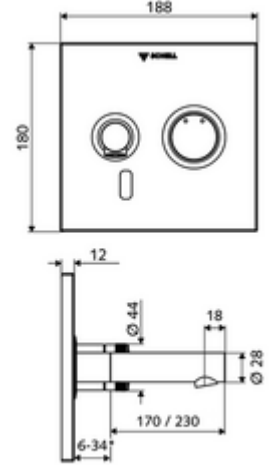

ürün numarası: 01 936 28 99

Karma su

Sıva altı Masterbox WBW-E-M için. Kızılötesi sensör kumandalı. Özel güç kaynağı. SCHELL su yönetim sistemi SWS ile ağ kurmak için uygun. SCHELL Single Control SSC üzerinden parametrelenebilir.

* In Abhängigkeit der SCHELL Unterputz-Masterbox

- Kızılötesi sensör pencereleli ön panel
 - Kovanlı karma su çalıştırma düğmesi
- Kızılötesi sensör elektronikli montaj çerçevesi, programlanabilir
- Akış regülatörlü duvar çıkışı (hırsızlığa karşı korumalı)
- Sabitleme malzemesi
- Einstellmöglichkeiten über SWS SSC
 - Sensör kapsama alanı (kısa / orta / uzun)
 - Yakın refleks üzerinden programlama (Kapalı / Açık)
 - Maks. çalışma süresi (1 - 360 s)
 - Artçı çalışma süresi (0,6 - 60 s)
 - Durgunluk deşarjı (Kapalı / 5 - 600 s, son deşarjdan sonra her 1 - 240 h / her 1- 240 h)
 - Termal dezenfeksiyon için sürekli deşarj, haşlanma korumalı (Kapalı / 15 s - 600 s)
 - Sürekli akış (Kapalı / 15 - 600 s)
 - Enerji tasarruf modu (Kapalı / son kullanımdan sonra 1 - 254 h)
 - Temizlik durdur (Kapalı / 60 - 360 s)
- Einstellmöglichkeiten über Nahreflex
 - Sensör kapsama alanı (kısa / orta / uzun)
 - Durgunluk deşarjı (Kapalı / 30 s, son deşarjdan sonra her 24 h / her 24 h)
 - Termal dezenfeksiyon için sürekli deşarj, haşlanma korumalı (Kapalı / 300 s / 120 s)
 - Temizlik durdur (Kapalı / 60 s)
- Durchfluss: Durchfluss druckunabhängig, max.: 5 l/min
- Fließdruck: 1,0 - 5,0 bar
- Max. Ruhedruck: 8 bar
- Maks. işletim sıcaklığı: 70 °C (80 °C termal dezenfeksiyon için)
- Werkstoff: Çıkış Pirinç, içme suyu yönetmeliğine uygun; Çalıştırma Pirinç; Ön panel Paslanmaz çelik
- Oberfläche: Çıkış Krom; Çalıştırma Krom; Ön panel Fırçalanmış paslanmaz çelik
- Auslauf: L 230 mm
- Ön panelin boyutları: B 188 mm x H 180 mm x T 12 mm
- Gewicht: 2,02 kg/Adet
- Verpackungseinheit: 1