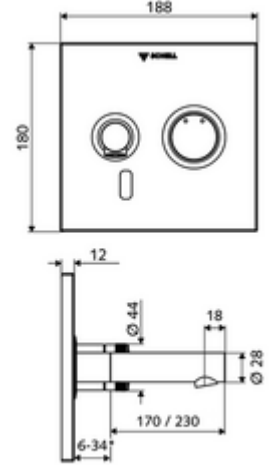

ürün numarası: 01 936 28 99

Karma su

Sıva altı Masterbox WBW-E-M için. Kızılötesi sensör kumandalı. Özel güç kaynağı. SCHELL su yönetim sistemi SWS ile ağ kurmak için uygun. SCHELL Single Control SSC üzerinden parametrelenebilir.

* In Abhängigkeit der SCHELL Unterputz-Masterbox

- Kızılötesi sensör pencereli ön panel
 - Kovanlı karma su çalıştırma düğmesi
 - Kızılötesi sensör elektronikli montaj çerçevesi, programlanabilir
 - Akış regülatörlü duvar çıkışı (hırsızlığa karşı korumalı)
 - Sabitleme malzemesi
-
- Einstellmöglichkeiten über SWS SSC
 - Sensör kapsama alanı (kısa / orta / uzun)
 - Yakın refleks üzerinden programlama (Kapalı / Açık)
 - Maks. çalışma süresi (1 - 360 s)
 - Artçı çalışma süresi (0,6 - 60 s)
 - Durgunluk deşarjı (Kapalı / 5 - 600 s, son deşarjdan sonra her 1 - 240 h / her 1- 240 h)
 - Termal dezenfeksiyon için sürekli deşarj, haşlanma korumalı (Kapalı / 15 s - 600 s)
 - Sürekli akış (Kapalı / 15 - 600 s)
 - Enerji tasarruf modu (Kapalı / son kullanımdan sonra 1 - 254 h)
 - Temizlik durdur (Kapalı / 60 - 360 s)
 - Einstellmöglichkeiten über Nahreflex
 - Sensör kapsama alanı (kısa / orta / uzun)
 - Durgunluk deşarjı (Kapalı / 30 s, son deşarjdan sonra her 24 h / her 24 h)
 - Termal dezenfeksiyon için sürekli deşarj, haşlanma korumalı (Kapalı / 300 s / 120 s)
 - Temizlik durdur (Kapalı / 60 s)
 - Durchfluss: Durchfluss druckunabhängig, max.: 5 l/min
 - Fließdruck: 1,0 - 5,0 bar
 - Max. Ruhedruck: 8 bar
 - Maks. işletim sıcaklığı: 70 °C (80 °C termal dezenfeksiyon için)
 - Werkstoff: Çıkış Pirinç, içme suyu yönetmeliğine uygun; Çalıştırma Pirinç; Ön panel Paslanmaz çelik
 - Oberfläche: Çıkış Krom; Çalıştırma Krom; Ön panel Fırçalanmış paslanmaz çelik
 - Auslauf: L 230 mm
 - Ön panelin boyutları: B 188 mm x H 180 mm x T 12 mm
-
- Gewicht: 2,02 kg/Adet
 - Verpackungseinheit: 1