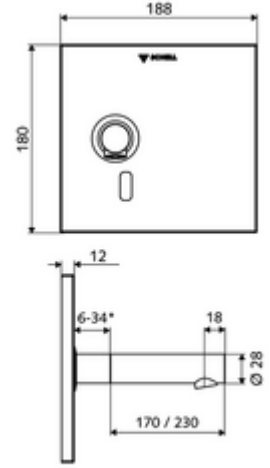

\* In Abhängigkeit der SCHELL Unterputz-Masterbox

- Kızılötesi sensör pencere ön panel
- Kızılötesi sensör elektronikli montaj çerçevesi, programlanabilir
- Pil bölmesi 6 V, koruma sınıfı IP 65
- 4x AA alkali pil 1,5 V
- Akış regülatörlü duvar çıkışı (hırsızlığa karşı korumalı)
- Sabitleme malzemesi
- Einstellmöglichkeiten über SWS SSC
  - Sensör kapsama alanı (kısa / orta / uzun)
  - Yakın refleks üzerinden programlama (Kapalı / Açık)
  - Maks. çalışma süresi (1 - 360 s)
  - Artçı çalışma süresi (0,6 - 60 s)
  - Durgunluk deşarjı (Kapalı / 5 - 600 s, son deşarjdan sonra her 1 - 240 h / her 1- 240 h)
  - Termal dezenfeksiyon için sürekli deşarj, haşlanma korumalı (Kapalı / 15 s - 600 s)
  - Sürekli akış (Kapalı / 15 - 600 s)
  - Enerji tasarruf modu (Kapalı / son kullanımdan sonra 1 - 254 h)
  - Temizlik durdur (Kapalı / 60 - 360 s)
- Einstellmöglichkeiten über Nahreflex
  - Sensör kapsama alanı (kısa / orta / uzun)
  - Durgunluk deşarjı (Kapalı / 30 s, son deşarjdan sonra her 24 h / her 24 h)
  - Termal dezenfeksiyon için sürekli deşarj, haşlanma korumalı (Kapalı / 300 s / 120 s)
  - Temizlik durdur (Kapalı / 60 s)
- Durchfluss: Durchfluss druckunabhängig, max.: 5 l/min
- Fließdruck: 1,0 - 5,0 bar
- Max. Ruhedruck: 8 bar
- Maks. işletim sıcaklığı: 70 °C (80 °C termal dezenfeksiyon için)
- Werkstoff: Çıkış Pirinç, içme suyu yönetmeliğine uygun; Ön panel Pirinç
- Oberfläche: Çıkış Krom; Ön panel Krom
- Auslauf: L 110 mm
- Ön panelin boyutları: B 188 mm x H 180 mm x T 12 mm
- Gewicht: 1,66 kg/Adet
- Verpackungseinheit: 1