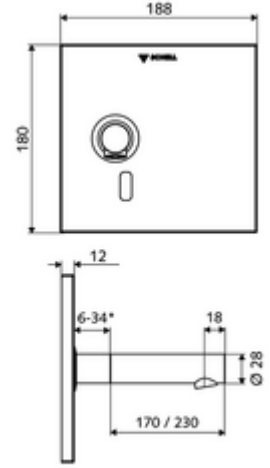

\* In Abhängigkeit der SCHELL Unterputz-Masterbox

- Kızılötesi sensör pencereleli ön panel
- Kızılötesi sensör elektronikli montaj çerçevesi, programlanabilir
- Pil bölmesi 6 V, koruma sınıfı IP 65
- 4x AA alkali pil 1,5 V
- Akış regülatörlü duvar çıkışı (hırsızlığa karşı korumalı)
- Sabitleme malzemesi
- Einstellmöglichkeiten über SWS SSC
  - Sensör kapsama alanı (kısa / orta / uzun)
  - Yakın refleks üzerinden programlama (Kapalı / Açık)
  - Maks. çalışma süresi (1 - 360 s)
  - Artçı çalışma süresi (0,6 - 60 s)
  - Durgunluk deşarjı (Kapalı / 5 - 600 s, son deşarjdan sonra her 1 - 240 h / her 1- 240 h)
  - Termal dezenfeksiyon için sürekli deşarj, haşlanma korumalı (Kapalı / 15 s - 600 s)
  - Sürekli akış (Kapalı / 15 - 600 s)
  - Enerji tasarruf modu (Kapalı / son kullanımdan sonra 1 - 254 h)
  - Temizlik durdur (Kapalı / 60 - 360 s)
- Einstellmöglichkeiten über Nahreflex
  - Sensör kapsama alanı (kısa / orta / uzun)
  - Durgunluk deşarjı (Kapalı / 30 s, son deşarjdan sonra her 24 h / her 24 h)
  - Termal dezenfeksiyon için sürekli deşarj, haşlanma korumalı (Kapalı / 300 s / 120 s)
  - Temizlik durdur (Kapalı / 60 s)
- Durchfluss: Durchfluss druckunabhängig, max.: 5 l/min
- Fließdruck: 1,0 - 5,0 bar
- Max. Ruhedruck: 8 bar
- Maks. işletim sıcaklığı: 70 °C (80 °C termal dezenfeksiyon için)
- Werkstoff: Çıkış Pirinç, içme suyu yönetmeliğine uygun; Ön panel Pirinç
- Oberfläche: Çıkış Krom; Ön panel Krom
- Auslauf: L 110 mm
- Ön panelin boyutları: B 188 mm x H 180 mm x T 12 mm
- Gewicht: 1,66 kg/Adet
- Verpackungseinheit: 1