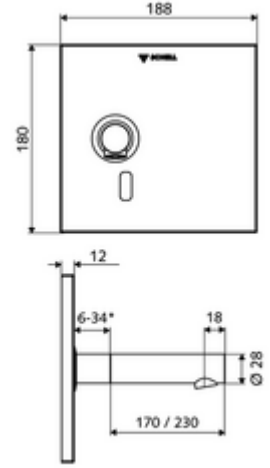

ürün numarası: 01 943 06 99

Soğuk su / karıştırılmış su

Sıva altı Masterbox WBW-E-V için. Kızılötesi sensör kumandalı. Özel güç kaynağı. SCHELL su yönetim sistemi SWS ile ağ kurmak için uygun. SCHELL Single Control SSC üzerinden parametrelenebilir.

* In Abhängigkeit der SCHELL Unterputz-Masterbox

- Kızılötesi sensör pencereli ön panel
- Kızılötesi sensör elektronikli montaj çerçevesi, programlanabilir
- Akış regülatörlü duvar çıkışı (hırsızlığa karşı korumalı)
- Sabitleme malzemesi
- Einstellmöglichkeiten über SWS SSC
 - Sensör kapsama alanı (kısa / orta / uzun)
 - Yakın refleks üzerinden programlama (Kapalı / Açık)
 - Maks. çalışma süresi (1 - 360 s)
 - Artçı çalışma süresi (0,6 - 60 s)
 - Durgunluk deşarjı (Kapalı / 5 - 600 s, son deşarjdan sonra her 1 - 240 h / her 1- 240 h)
 - Termal dezenfeksiyon için sürekli deşarj, haşlanma korumalı (Kapalı / 15 s - 600 s)
 - Sürekli akış (Kapalı / 15 - 600 s)
 - Enerji tasarruf modu (Kapalı / son kullanımdan sonra 1 - 254 h)
 - Temizlik durdur (Kapalı / 60 - 360 s)
- Einstellmöglichkeiten über Nahreflex
 - Sensör kapsama alanı (kısa / orta / uzun)
 - Durgunluk deşarjı (Kapalı / 30 s, son deşarjdan sonra her 24 h / her 24 h)
 - Termal dezenfeksiyon için sürekli deşarj, haşlanma korumalı (Kapalı / 300 s / 120 s)
 - Temizlik durdur (Kapalı / 60 s)
- Durchfluss: Durchfluss druckunabhängig, max.: 5 l/min
- Fließdruck: 1,0 - 5,0 bar
- Max. Ruhedruck: 8 bar
- Maks. işletim sıcaklığı: 70 °C (80 °C termal dezenfeksiyon için)
- Werkstoff: Çıkış Pirinç, içme suyu yönetmeliğine uygun; Ön panel Pirinç
- Oberfläche: Çıkış Krom; Ön panel Krom
- Auslauf: L 110 mm
- Ön panelin boyutları: B 188 mm x H 180 mm x T 12 mm
- Gewicht: 1,52 kg/Adet
- Verpackungseinheit: 1