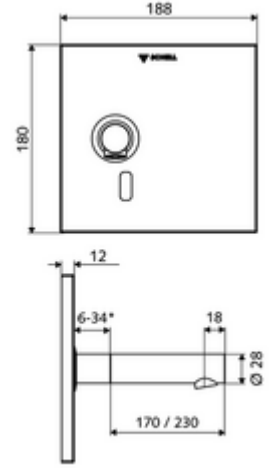

\* In Abhängigkeit der SCHELL Unterputz-Masterbox

- Kızılötesi sensör pencereli ön panel
- Kızılötesi sensör elektronikli montaj çerçevesi, programlanabilir
- Akış regülatörlü duvar çıkışı (hırsızlığa karşı korumalı)
- Sabitleme malzemesi
- Einstellmöglichkeiten über SWS SSC
  - Sensör kapsama alanı (kısa / orta / uzun)
  - Yakın refleks üzerinden programlama (Kapalı / Açık)
  - Maks. çalışma süresi (1 - 360 s)
  - Artçı çalışma süresi (0,6 - 60 s)
  - Durgunluk deşarjı (Kapalı / 5 - 600 s, son deşarjdan sonra her 1 - 240 h / her 1- 240 h)
  - Termal dezenfeksiyon için sürekli deşarj, haşlanma korumalı (Kapalı / 15 s - 600 s)
  - Sürekli akış (Kapalı / 15 - 600 s)
  - Enerji tasarruf modu (Kapalı / son kullanımdan sonra 1 - 254 h)
  - Temizlik durdur (Kapalı / 60 - 360 s)
- Einstellmöglichkeiten über Nahreflex
  - Sensör kapsama alanı (kısa / orta / uzun)
  - Durgunluk deşarjı (Kapalı / 30 s, son deşarjdan sonra her 24 h / her 24 h)
  - Termal dezenfeksiyon için sürekli deşarj, haşlanma korumalı (Kapalı / 300 s / 120 s)
  - Temizlik durdur (Kapalı / 60 s)
- Durchfluss: Durchfluss druckunabhängig, max.: 5 l/min
- Fließdruck: 1,0 - 5,0 bar
- Max. Ruhedruck: 8 bar
- Maks. işletim sıcaklığı: 70 °C (80 °C termal dezenfeksiyon için)
- Werkstoff: Çıkış Pirinç, içme suyu yönetmeliğine uygun; Ön panel Pirinç
- Oberfläche: Çıkış Krom; Ön panel Krom
- Auslauf: L 110 mm
- Ön panelin boyutları: B 188 mm x H 180 mm x T 12 mm
- Gewicht: 1,52 kg/Adet
- Verpackungseinheit: 1