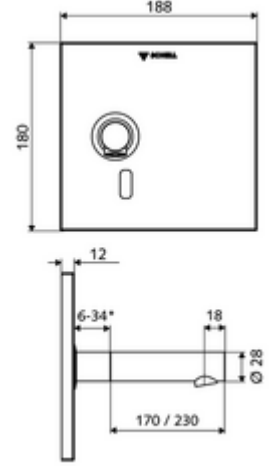

\* In Abhängigkeit der SCHELL Unterputz-Masterbox

- Kızılötesi sensör pencereli ön panel
- Kızılötesi sensör elektronikli montaj çerçevesi, programlanabilir
- Akış regülatörlü duvar çıkışı (hırsızlığa karşı korumalı)
- Sabitleme malzemesi
- Einstellmöglichkeiten über SWS SSC
  - Sensör kapsama alanı (kısa / orta / uzun)
  - Yakın refleks üzerinden programlama (Kapalı / Açık)
  - Maks. çalışma süresi (1 - 360 s)
  - Artçı çalışma süresi (0,6 - 60 s)
  - Durgunluk deşarjı (Kapalı / 5 - 600 s, son deşarjdan sonra her 1 - 240 h / her 1- 240 h)
  - Termal dezenfeksiyon için sürekli deşarj, haşlanma korumalı (Kapalı / 15 s - 600 s)
  - Sürekli akış (Kapalı / 15 - 600 s)
  - Enerji tasarruf modu (Kapalı / son kullanımdan sonra 1 - 254 h)
  - Temizlik durdur (Kapalı / 60 - 360 s)
- Einstellmöglichkeiten über Nahreflex
  - Sensör kapsama alanı (kısa / orta / uzun)
  - Durgunluk deşarjı (Kapalı / 30 s, son deşarjdan sonra her 24 h / her 24 h)
  - Termal dezenfeksiyon için sürekli deşarj, haşlanma korumalı (Kapalı / 300 s / 120 s)
  - Temizlik durdur (Kapalı / 60 s)
- Durchfluss: Durchfluss druckunabhängig, max.: 5 l/min
- Fließdruck: 1,0 - 5,0 bar
- Max. Ruhedruck: 8 bar
- Maks. işletim sıcaklığı: 70 °C (80 °C termal dezenfeksiyon için)
- Werkstoff: Çıkış Pirinç, içme suyu yönetmeliğine uygun; Ön panel Pirinç
- Oberfläche: Çıkış Krom; Ön panel Krom
- Auslauf: L 170 mm
- Ön panelin boyutları: B 188 mm x H 180 mm x T 12 mm
- Gewicht: 1,68 kg/Adet
- Verpackungseinheit: 1