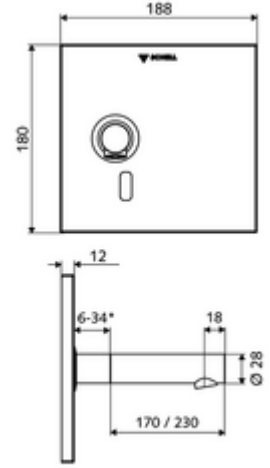

ürün numarası: 01 944 06 99

Soğuk su / karıştırılmış su

Sıva altı Masterbox WBW-E-V için. Kızılötesi sensör kumandalı. Özel güç kaynağı. SCHELL su yönetim sistemi SWS ile ağ kurmak için uygun. SCHELL Single Control SSC üzerinden parametrelenebilir.

* In Abhängigkeit der SCHELL Unterputz-Masterbox

- Kızılötesi sensör pencereli ön panel
- Kızılötesi sensör elektronikli montaj çerçevesi, programlanabilir
- Akış regülatörlü duvar çıkışı (hırsızlığa karşı korumalı)
- Sabitleme malzemesi
- Einstellmöglichkeiten über SWS SSC
 - Sensör kapsama alanı (kısa / orta / uzun)
 - Yakın refleks üzerinden programlama (Kapalı / Açık)
 - Maks. çalışma süresi (1 - 360 s)
 - Artçı çalışma süresi (0,6 - 60 s)
 - Durgunluk deşarjı (Kapalı / 5 - 600 s, son deşarjdan sonra her 1 - 240 h / her 1- 240 h)
 - Termal dezenfeksiyon için sürekli deşarj, haşlanma korumalı (Kapalı / 15 s - 600 s)
 - Sürekli akış (Kapalı / 15 - 600 s)
 - Enerji tasarruf modu (Kapalı / son kullanımdan sonra 1 - 254 h)
 - Temizlik durdur (Kapalı / 60 - 360 s)
- Einstellmöglichkeiten über Nahreflex
 - Sensör kapsama alanı (kısa / orta / uzun)
 - Durgunluk deşarjı (Kapalı / 30 s, son deşarjdan sonra her 24 h / her 24 h)
 - Termal dezenfeksiyon için sürekli deşarj, haşlanma korumalı (Kapalı / 300 s / 120 s)
 - Temizlik durdur (Kapalı / 60 s)
- Durchfluss: Durchfluss druckunabhängig, max.: 5 l/min
- Fließdruck: 1,0 - 5,0 bar
- Max. Ruhedruck: 8 bar
- Maks. işletim sıcaklığı: 70 °C (80 °C termal dezenfeksiyon için)
- Werkstoff: Çıkış Pirinç, içme suyu yönetmeliğine uygun; Ön panel Pirinç
- Oberfläche: Çıkış Krom; Ön panel Krom
- Auslauf: L 170 mm
- Ön panelin boyutları: B 188 mm x H 180 mm x T 12 mm
- Gewicht: 1,68 kg/Adet
- Verpackungseinheit: 1