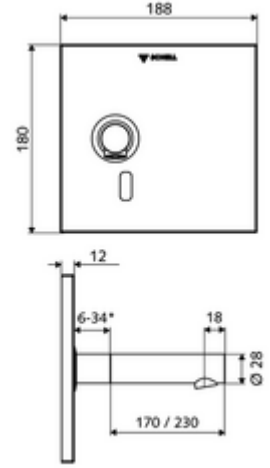

ürün numarası: 01 944 28 99

Soğuk su / karıştırılmış su

Sıva altı Masterbox WBW-E-V için. Kızılötesi sensör kumandalı. Özel güç kaynağı. SCHELL su yönetim sistemi SWS ile ağ kurmak için uygun. SCHELL Single Control SSC üzerinden parametrelenebilir.

* In Abhängigkeit der SCHELL Unterputz-Masterbox

- Kızılötesi sensör pencereli ön panel
- Kızılötesi sensör elektronikli montaj çerçevesi, programlanabilir
- Akış regülatörlü duvar çıkışı (hırsızlığa karşı korumalı)
- Sabitleme malzemesi
- Einstellmöglichkeiten über SWS SSC
 - Sensör kapsama alanı (kısa / orta / uzun)
 - Yakın refleks üzerinden programlama (Kapalı / Açık)
 - Maks. çalışma süresi (1 - 360 s)
 - Artçı çalışma süresi (0,6 - 60 s)
 - Durgunluk deşarjı (Kapalı / 5 - 600 s, son deşarjdan sonra her 1 - 240 h / her 1- 240 h)
 - Termal dezenfeksiyon için sürekli deşarj, haşlanma korumalı (Kapalı / 15 s - 600 s)
 - Sürekli akış (Kapalı / 15 - 600 s)
 - Enerji tasarruf modu (Kapalı / son kullanımdan sonra 1 - 254 h)
 - Temizlik durdur (Kapalı / 60 - 360 s)
- Einstellmöglichkeiten über Nahreflex
 - Sensör kapsama alanı (kısa / orta / uzun)
 - Durgunluk deşarjı (Kapalı / 30 s, son deşarjdan sonra her 24 h / her 24 h)
 - Termal dezenfeksiyon için sürekli deşarj, haşlanma korumalı (Kapalı / 300 s / 120 s)
 - Temizlik durdur (Kapalı / 60 s)
- Durchfluss: Durchfluss druckunabhängig, max.: 5 l/min
- Fließdruck: 1,0 - 5,0 bar
- Max. Ruhedruck: 8 bar
- Maks. işletim sıcaklığı: 70 °C (80 °C termal dezenfeksiyon için)
- Werkstoff: Çıkış Piriç, içme suyu yönetmeliğine uygun; Ön panel Paslanmaz çelik
- Oberfläche: Çıkış Krom; Ön panel Fırçalanmış paslanmaz çelik
- Auslauf: L 170 mm
- Ön panelin boyutları: B 188 mm x H 180 mm x T 12 mm
- Gewicht: 1,64 kg/Adet
- Verpackungseinheit: 1