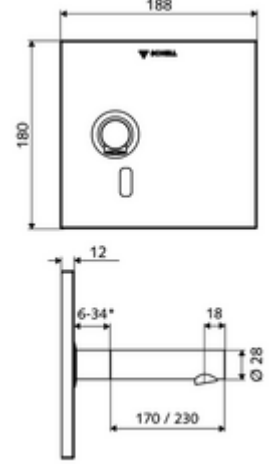

ürün numarası: 01 944 28 99

Soğuk su / karıştırılmış su

Sıva altı Masterbox WBW-E-V için. Kızılötesi sensör kumandalı. Özel güç kaynağı. SCHELL su yönetim sistemi SWS ile ağ kurmak için uygun. SCHELL Single Control SSC üzerinden parametrelenebilir.

* In Abhängigkeit der SCHELL Unterputz-Masterbox

- Kızılötesi sensör pencereli ön panel
- Kızılötesi sensör elektronikli montaj çerçevesi, programlanabilir
- Akış regülatörlü duvar çıkışı (hırsızlığa karşı korumalı)
- Sabitleme malzemesi
- Einstellmöglichkeiten über SWS SSC
 - Sensör kapsama alanı (kısa / orta / uzun)
 - Yakın refleks üzerinden programlama (Kapalı / Açık)
 - Maks. çalışma süresi (1 - 360 s)
 - Artçı çalışma süresi (0,6 - 60 s)
 - Durgunluk deşarjı (Kapalı / 5 - 600 s, son deşarjdan sonra her 1 - 240 h / her 1- 240 h)
 - Termal dezenfeksiyon için sürekli deşarj, haşlanma korumalı (Kapalı / 15 s - 600 s)
 - Sürekli akış (Kapalı / 15 - 600 s)
 - Enerji tasarruf modu (Kapalı / son kullanımdan sonra 1 - 254 h)
 - Temizlik durdur (Kapalı / 60 - 360 s)
- Einstellmöglichkeiten über Nahreflex
 - Sensör kapsama alanı (kısa / orta / uzun)
 - Durgunluk deşarjı (Kapalı / 30 s, son deşarjdan sonra her 24 h / her 24 h)
 - Termal dezenfeksiyon için sürekli deşarj, haşlanma korumalı (Kapalı / 300 s / 120 s)
 - Temizlik durdur (Kapalı / 60 s)
- Durchfluss: Durchfluss druckunabhängig, max.: 5 l/min
- Fließdruck: 1,0 - 5,0 bar
- Max. Ruhedruck: 8 bar
- Maks. işletim sıcaklığı: 70 °C (80 °C termal dezenfeksiyon için)
- Werkstoff: Çıkış Piriç, içme suyu yönetmeliğine uygun; Ön panel Paslanmaz çelik
- Oberfläche: Çıkış Krom; Ön panel Fırçalanmış paslanmaz çelik
- Auslauf: L 170 mm
- Ön panelin boyutları: B 188 mm x H 180 mm x T 12 mm
- Gewicht: 1,64 kg/Adet
- Verpackungseinheit: 1