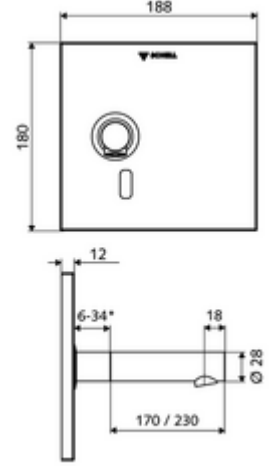

ürün numarası: 01 944 28 99

Soğuk su / karıştırılmış su

Sıva altı Masterbox WBW-E-V için. Kızılötesi sensör kumandalı. Özel güç kaynağı. SCHELL su yönetim sistemi SWS ile ağ kurmak için uygun. SCHELL Single Control SSC üzerinden parametrelenebilir.

* In Abhängigkeit der SCHELL Unterputz-Masterbox

- Kızılötesi sensör pencereli ön panel
- Kızılötesi sensör elektronikli montaj çerçevesi, programlanabilir
- Akış regülatörlü duvar çıkışı (hırsızlığa karşı korumalı)
- Sabitleme malzemesi
- Einstellmöglichkeiten über SWS SSC
 - Sensör kapsama alanı (kısa / orta / uzun)
 - Yakın refleks üzerinden programlama (Kapalı / Açık)
 - Maks. çalışma süresi (1 - 360 s)
 - Artçı çalışma süresi (0,6 - 60 s)
 - Durgunluk deşarjı (Kapalı / 5 - 600 s, son deşarjdan sonra her 1 - 240 h / her 1- 240 h)
 - Termal dezenfeksiyon için sürekli deşarj, haşlanma korumalı (Kapalı / 15 s - 600 s)
 - Sürekli akış (Kapalı / 15 - 600 s)
 - Enerji tasarruf modu (Kapalı / son kullanımdan sonra 1 - 254 h)
 - Temizlik durdur (Kapalı / 60 - 360 s)
- Einstellmöglichkeiten über Nahreflex
 - Sensör kapsama alanı (kısa / orta / uzun)
 - Durgunluk deşarjı (Kapalı / 30 s, son deşarjdan sonra her 24 h / her 24 h)
 - Termal dezenfeksiyon için sürekli deşarj, haşlanma korumalı (Kapalı / 300 s / 120 s)
 - Temizlik durdur (Kapalı / 60 s)
- Durchfluss: Durchfluss druckunabhängig, max.: 5 l/min
- Fließdruck: 1,0 - 5,0 bar
- Max. Ruhedruck: 8 bar
- Maks. işletim sıcaklığı: 70 °C (80 °C termal dezenfeksiyon için)
- Werkstoff: Çıkış Piriç, içme suyu yönetmeliğine uygun; Ön panel Paslanmaz çelik
- Oberfläche: Çıkış Krom; Ön panel Fırçalanmış paslanmaz çelik
- Auslauf: L 170 mm
- Ön panelin boyutları: B 188 mm x H 180 mm x T 12 mm
- Gewicht: 1,64 kg/Adet
- Verpackungseinheit: 1