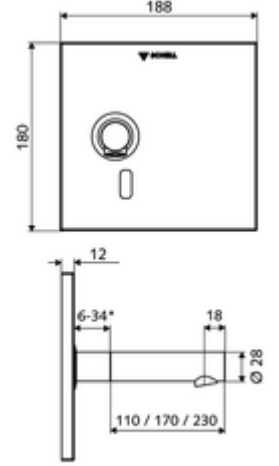

ürün numarası: 01 944 28 99

Soğuk su / karıştırılmış su

Sıva altı Masterbox WBW-E-V için. Kızılötesi sensör kumandalı. Özel güç kaynağı. SCHELL su yönetim sistemi SWS ile ağ kurmak için uygun. SCHELL Single Control SSC üzerinden parametrelenebilir.

* In Abhängigkeit der SCHELL Unterputz-Masterbox

- Kızılötesi sensör pencereli ön panel
- Kızılötesi sensör elektronikli montaj çerçevesi, programlanabilir
- Akış regülatörlü duvar çıkışı (hırsızlığa karşı korumalı)
- Sabitleme malzemesi
- Einstellmöglichkeiten über SWS SSC
 - Sensör kapsama alanı (kısa / orta / uzun)
 - Yakın refleks üzerinden programlama (Kapalı / Açık)
 - Maks. çalışma süresi (1 - 360 s)
 - Artçı çalışma süresi (0,6 - 60 s)
 - Durgunluk deşarjı (Kapalı / 5 - 600 s, son deşarjdan sonra her 1 - 240 h / her 1- 240 h)
 - Termal dezenfeksiyon için sürekli deşarj, haşlanma korumalı (Kapalı / 15 s - 600 s)
 - Sürekli akış (Kapalı / 15 - 600 s)
 - Enerji tasarruf modu (Kapalı / son kullanımdan sonra 1 - 254 h)
 - Temizlik durdur (Kapalı / 60 - 360 s)
- Einstellmöglichkeiten über Nahreflex
 - Sensör kapsama alanı (kısa / orta / uzun)
 - Durgunluk deşarjı (Kapalı / 30 s, son deşarjdan sonra her 24 h / her 24 h)
 - Termal dezenfeksiyon için sürekli deşarj, haşlanma korumalı (Kapalı / 300 s / 120 s)
 - Temizlik durdur (Kapalı / 60 s)
- Durchfluss: Durchfluss druckunabhängig, max.: 5 l/min
- Fließdruck: 1,0 - 5,0 bar
- Max. Ruhedruck: 8 bar
- Maks. işletim sıcaklığı: 70 °C (80 °C termal dezenfeksiyon için)
- Werkstoff: Çıkış Piriç, içme suyu yönetmeliğine uygun; Ön panel Paslanmaz çelik
- Oberfläche: Çıkış Krom; Ön panel Fırçalanmış paslanmaz çelik
- Auslauf: L 170 mm
- Ön panelin boyutları: B 188 mm x H 180 mm x T 12 mm
- Gewicht: 1,64 kg/Adet
- Verpackungseinheit: 1