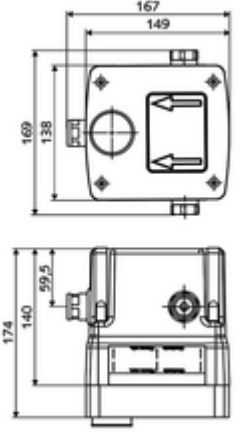

## Karma su

Sıva altı lavabo armatürü LINUS W-E-M için. Elektronik tetikleme. Sızdırmaz mahfaza geçişleri ve içe duran ön kapama dahil.

- Masterbox
    - Ham yapı gövde
    - 2 ön kapama armatürlü sıva altı lavabo armatürü
    - 6V Selenoid valf
    - Karıştırıcı kartuş
    - 2 ön filtre
    - 2 çekvalf (EN 1717: EB)
    - Duvar çıkışı yuvası
  - Deşarj ağızı
  - Sıva kapağı
- 
- Durchfluss bei 3 bar: 15 l/min
  - Fließdruck: 1,0 - 5,0 bar
  - Max. Ruhedruck: 8 bar
  - Maks. işletim sıcaklığı: 70 °C (80 °C termal dezenfeksiyon için)
  - Werkstoff: Mahfaza Plastik; Su yolu Çinko çözünümüne mukavim pirinç, içme suyu yönetmeliğine uygun
  - Abmessungen: B 149 mm x H 138 mm x T 140 mm
  - Einbautiefe: 100 - 124 mm
  - Bağlantı: 2x G 1/2 IG
  - : Belgaqua
- 
- Gewicht: 2,30 kg/Adet
  - Verpackungseinheit: 1