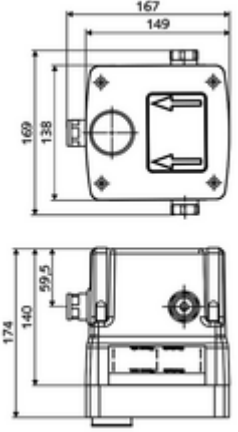

ürün numarası: 01 946 00 99

Karma su

Sıva altı lavabo armatürü LINUS W-E-M için. Elektronik tetikleme. Sızdırmaz mahfaza geçişleri ve içe duran ön kapama dahil.

- Masterbox
 - Ham yapı gövde
 - 2 ön kapama armatürlü sıva altı lavabo armatürü
 - 6V Selenoid valf
 - Karıştırıcı kartuş
 - 2 ön filtre
 - 2 çekvalf (EN 1717: EB)
 - Duvar çıkışı yuvası
 - Deşarj ağzı
 - Sıva kapağı
-
- Durchfluss bei 3 bar: 15 l/min
 - Fließdruck: 1,0 - 5,0 bar
 - Max. Ruhedruck: 8 bar
 - Maks. işletim sıcaklığı: 70 °C (80 °C termal dezenfeksiyon için)
 - Werkstoff: Mahfaza Plastik; Su yolu Çinko çözünümüne mukavim pirinç, içme suyu yönetmeliğine uygun
 - Abmessungen: B 149 mm x H 138 mm x T 140 mm
 - Einbautiefe: 100 - 124 mm
 - Bağlantı: 2x G 1/2 IG
 - : Belgaqua
-
- Gewicht: 2,30 kg/Adet
 - Verpackungseinheit: 1