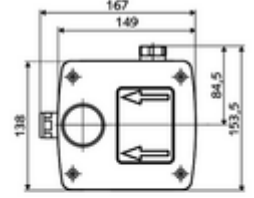

## Soğuk su / karıştırılmış su

Sıva altı lavabo armatürü LINUS W-E-V için. Elektronik tetikleme. Sızdırmaz mahfaza geçişleri ve içe duran ön kapama dahil.

- Masterbox
    - Ham yapı gövde
    - Ön kapama armatürlü sıva altı lavabo armatürü
    - 6V Selenoid valf
    - Ön filtre
    - Çekvalf (EN 1717: EB)
    - Duvar çıkışı yuvası
  - Deşarj ağızı
  - Sıva kapağı
- 
- Durchfluss bei 3 bar: 15 l/min
  - Fließdruck: 1,0 - 5,0 bar
  - Max. Ruhedruck: 8 bar
  - Maks. işletim sıcaklığı: 70 °C (80 °C termal dezenfeksiyon için)
  - Werkstoff: Mahfaza Plastik; Su yolu Çinko çözünümüne mukavim pirinç, içme suyu yönetmeliğine uygun
  - Abmessungen: B 149 mm x H 138 mm x T 140 mm
  - Einbautiefe: 100 - 124 mm
  - Bağlantı: G 1/2 IG
  - : Belgaqua
- 
- Gewicht: 1,98 kg/Adet
  - Verpackungseinheit: 1