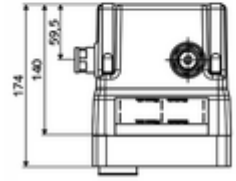

ürün numarası: 01 947 00 99

Soğuk su / karıştırılmış su

Sıva altı lavabo armatürü LINUS W-E-V için. Elektronik tetikleme. Sızdırmaz mahfaza geçişleri ve içe duran ön kapama dahil.

- Masterbox
  - Ham yapı gövde
  - Ön kapama armatürlü sıva altı lavabo armatürü
  - 6V Selenoid valf
  - Ön filtre
  - Çekvalf (EN 1717: EB)
  - Duvar çıkışı yuvası
- Deşarj ağızı
- Sıva kapağı

- Durchfluss bei 3 bar: 15 l/min
- Fließdruck: 1,0 - 5,0 bar
- Max. Ruhedruck: 8 bar
- Maks. işletim sıcaklığı: 70 °C (80 °C termal dezenfeksiyon için)
- Werkstoff: Mahfaza Plastik; Su yolu Çinko çözünümüne mukavim pirinç, içme suyu yönetmeliğine uygun
- Abmessungen: B 149 mm x H 138 mm x T 140 mm
- Einbautiefe: 100 - 124 mm
- Bağlantı: G 1/2 IG
- : Belgaqua

- Gewicht: 1,98 kg/Adet
- Verpackungseinheit: 1

Makale numarası.: 01 938 06 99

veya

Makale numarası.: 01 939 06 99

veya

Makale numarası.: 01 938 28 99

veya

Makale numarası.: 01 939 28 99

veya

Makale numarası.: 01 941 06 99

veya

Makale numarası.: 01 942 06 99

veya

Makale numarası.: 01 941 28 99

veya

Makale numarası.: 01 942 28 99

veya

DIN 18534 uyarınca yapı yalıtımı için

Makale numarası.: 00 919 00 99

Makale numarası.: 03 088 00 99