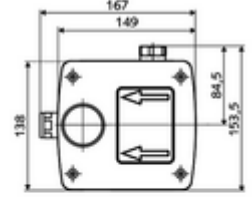

ürün numarası: 01 947 00 99

Soğuk su / karıştırılmış su

Sıva altı lavabo armatürü LINUS W-E-V için. Elektronik tetikleme. Sızdırmaz mahfaza geçişleri ve içe duran ön kapama dahil.

- Masterbox
  - Ham yapı gövde
  - Ön kapama armatürlü sıva altı lavabo armatürü
  - 6V Selenoid valf
  - Ön filtre
  - Çekvalf (EN 1717: EB)
  - Duvar çıkışı yuvası
- Deşarj ağızı
- Sıva kapağı

- Durchfluss bei 3 bar: 15 l/min
- Fließdruck: 1,0 - 5,0 bar
- Max. Ruhedruck: 8 bar
- Maks. işletim sıcaklığı: 70 °C (80 °C termal dezenfeksiyon için)
- Werkstoff: Mahfaza Plastik; Su yolu Çinko çözünümüne mukavim pirinç, içme suyu yönetmeliğine uygun
- Abmessungen: B 149 mm x H 138 mm x T 140 mm
- Einbautiefe: 100 - 124 mm
- Bağlantı: G 1/2 IG
- : Belgaqua

- Gewicht: 1,98 kg/Adet
- Verpackungseinheit: 1

Makale numarası.: 01 938 06 99

veya

Makale numarası.: 01 939 06 99

veya

Makale numarası.: 01 938 28 99

veya

Makale numarası.: 01 939 28 99

veya

Makale numarası.: 01 941 06 99

veya

Makale numarası.: 01 942 06 99

veya

Makale numarası.: 01 941 28 99

veya

Makale numarası.: 01 942 28 99

veya

DIN 18534 uyarınca yapı yalıtımı için

Makale numarası.: 00 919 00 99

Makale numarası.: 03 088 00 99