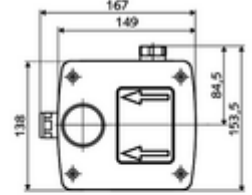

ürün numarası: 01 947 00 99

Soğuk su / karıştırılmış su

Sıva altı lavabo armatürü LINUS W-E-V için. Elektronik tetikleme. Sızdırmaz mahfaza geçişleri ve içe duran ön kapama dahil.

- Masterbox
  - Ham yapı gövde
  - Ön kapama armatürlü sıva altı lavabo armatürü
  - 6V Selenoid valf
  - Ön filtre
  - Çekvalf (EN 1717: EB)
  - Duvar çıkışı yuvası
- Deşarj ağızı
- Sıva kapağı

- Durchfluss bei 3 bar: 15 l/min
- Fließdruck: 1,0 - 5,0 bar
- Max. Ruhedruck: 8 bar
- Maks. işletim sıcaklığı: 70 °C (80 °C termal dezenfeksiyon için)
- Werkstoff: Mahfaza Plastik; Su yolu Çinko çözünümüne mukavim pirinç, içme suyu yönetmeliğine uygun
- Abmessungen: B 149 mm x H 138 mm x T 140 mm
- Einbautiefe: 100 - 124 mm
- Bağlantı: G 1/2 IG
- : Belgaqua

- Gewicht: 1,98 kg/Adet
- Verpackungseinheit: 1

Makale numarası.: 01 938 06 99

veya

Makale numarası.: 01 939 06 99

veya

Makale numarası.: 01 938 28 99

veya

Makale numarası.: 01 939 28 99

veya

Makale numarası.: 01 941 06 99

veya

Makale numarası.: 01 942 06 99

veya

Makale numarası.: 01 941 28 99

veya

Makale numarası.: 01 942 28 99

veya

DIN 18534 uyarınca yapı yalıtımı için

Makale numarası.: 00 919 00 99

Makale numarası.: 03 088 00 99