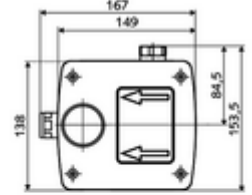

ürün numarası: 01 947 00 99

Soğuk su / karıştırılmış su

Sıva altı lavabo armatürü LINUS W-E-V için. Elektronik tetikleme. Sızdırmaz mahfaza geçişleri ve içe duran ön kapama dahil.

- Masterbox
 - Ham yapı gövde
 - Ön kapama armatürlü sıva altı lavabo armatürü
 - 6V Selenoid valf
 - Ön filtre
 - Çekvalf (EN 1717: EB)
 - Duvar çıkışı yuvası
 - Deşarj ağızı
 - Sıva kapağı
-
- Durchfluss bei 3 bar: 15 l/min
 - Fließdruck: 1,0 - 5,0 bar
 - Max. Ruhedruck: 8 bar
 - Maks. işletim sıcaklığı: 70 °C (80 °C termal dezenfeksiyon için)
 - Werkstoff: Mahfaza Plastik; Su yolu Çinko çözünümüne mukavim pirinç, içme suyu yönetmeliğine uygun
 - Abmessungen: B 149 mm x H 138 mm x T 140 mm
 - Einbautiefe: 100 - 124 mm
 - Bağlantı: G 1/2 IG
 - : Belgaqua
-
- Gewicht: 1,98 kg/Adet
 - Verpackungseinheit: 1