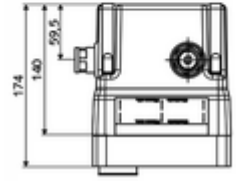

ürün numarası: 01 947 00 99

Soğuk su / karıştırılmış su

Sıva altı lavabo armatürü LINUS W-E-V için. Elektronik tetikleme. Sızdırmaz mahfaza geçişleri ve içe duran ön kapama dahil.

- Masterbox
 - Ham yapı gövde
 - Ön kapama armatürlü sıva altı lavabo armatürü
 - 6V Selenoid valf
 - Ön filtre
 - Çekvalf (EN 1717: EB)
 - Duvar çıkışı yuvası
 - Deşarj ağızı
 - Sıva kapağı
-
- Durchfluss bei 3 bar: 15 l/min
 - Fließdruck: 1,0 - 5,0 bar
 - Max. Ruhedruck: 8 bar
 - Maks. işletim sıcaklığı: 70 °C (80 °C termal dezenfeksiyon için)
 - Werkstoff: Mahfaza Plastik; Su yolu Çinko çözünümüne mukavim pirinç, içme suyu yönetmeliğine uygun
 - Abmessungen: B 149 mm x H 138 mm x T 140 mm
 - Einbautiefe: 100 - 124 mm
 - Bağlantı: G 1/2 IG
 - : Belgaqua
-
- Gewicht: 1,98 kg/Adet
 - Verpackungseinheit: 1