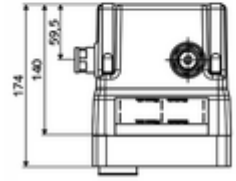

## Soğuk su / karıştırılmış su

Sıva altı lavabo armatürü LINUS W-E-V için. Elektronik tetikleme. Sızdırmaz mahfaza geçişleri ve içe duran ön kapama dahil.

- Masterbox
  - Ham yapı gövde
  - Ön kapama armatürlü sıva altı lavabo armatürü
  - 6V Selenoid valf
  - Ön filtre
  - Çekvalf (EN 1717: EB)
  - Duvar çıkışı yuvası
- Deşarj ağızı
- Sıva kapağı

- Durchfluss bei 3 bar: 15 l/min
- Fließdruck: 1,0 - 5,0 bar
- Max. Ruhedruck: 8 bar
- Maks. işletim sıcaklığı: 70 °C (80 °C termal dezenfeksiyon için)
- Werkstoff: Mahfaza Plastik; Su yolu Çinko çözünümüne mukavim pirinç, içme suyu yönetmeliğine uygun
- Abmessungen: B 149 mm x H 138 mm x T 140 mm
- Einbautiefe: 100 - 124 mm
- Bağlantı: G 1/2 IG
- : Belgaqua