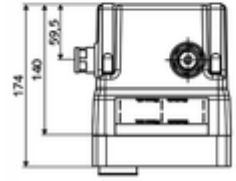

## Soğuk su / karıştırılmış su

Sıva altı lavabo armatürü LINUS W-E-V için. Elektronik tetikleme. Sızdırmaz mahfaza geçişleri ve içe duran ön kapama dahil.

- Masterbox
    - Ham yapı gövde
    - Ön kapama armatürlü sıva altı lavabo armatürü
    - 6V Selenoid valf
    - Ön filtre
    - Çekvalf (EN 1717: EB)
    - Duvar çıkışı yuvası
  - Deşarj ağızı
  - Sıva kapağı
- 
- Durchfluss bei 3 bar: 15 l/min
  - Fließdruck: 1,0 - 5,0 bar
  - Max. Ruhedruck: 8 bar
  - Maks. işletim sıcaklığı: 70 °C (80 °C termal dezenfeksiyon için)
  - Werkstoff: Mahfaza Plastik; Su yolu Çinko çözünümüne mukavim pirinç, içme suyu yönetmeliğine uygun
  - Abmessungen: B 149 mm x H 138 mm x T 140 mm
  - Einbautiefe: 100 - 124 mm
  - Bağlantı: G 1/2 IG
  - : Belgaqua
- 
- Gewicht: 1,98 kg/Adet
  - Verpackungseinheit: 1