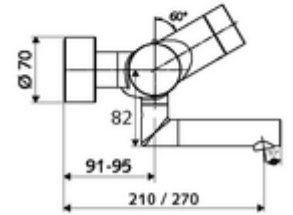

- Elektronik zaman ayarlı sıva üstü lavabo armatürü
 - EN 1111 uyarınca ThermoProtect termostat, kilidi açılabilir/kilitlenebilir sıcaklık kilidi 38 °C, soğuk su beslemesi kesildiğinde haşlanma koruması
 - CVD-Touch-Elektronik, programlanabilir, su sıçraması ve su jetine karşı koruma IP65
 - SWS Veri yolu genişletici kablosuz bağlantı BE-F VITUS
 - 6V ön filtreli selenoid valf
 - 2 çekvalf (EN 1717: EB)
 - Akış regülatörlü döndürülebilir çıkış (kilitlenebilir)
 - Pil bölmesi 6 V (entegre)
- 4x AA alkali pil 1,5 V
- 2 S bağlantı ve rozet (derinlik ayarlı)
- Einstellmöglichkeiten über SWS SSC
 - Çalıştırma gücü (hafif / orta / ağır)
 - Manuel programlama (Kapalı / Açık)
 - Maks. çalışma süresi (1 - 950 s)
 - Durgunluk deşarjı (Kapalı / 1 - 1000 s, son deşarjdan sonra her 1 - 250 h / her 1- 250 h)
 - Çalıştırma kilit süresi (Kapalı / 1 - 255 s, Timeout 1 - 2000 min)
- Einstellmöglichkeiten über manuelle Programmierung
 - Maks. çalışma süresi (4 - 120 s, 10 program kademesi)
 - Durgunluk deşarjı (Kapalı / 20 s, her 24 h)
- Durchfluss: Durchfluss druckunabhängig, max.: 5 l/min
- Fließdruck: 1,0 - 5,0 bar
- Max. Ruhedruck: 8 bar
- Maks. işletim sıcaklığı: 70 °C (80 °C termal dezenfeksiyon için)
- Werkstoff: Çıkış Pirinç, içme suyu yönetmeliğine uygun; Mahfaza Pirinç, içme suyu yönetmeliğine uygun
- Oberfläche: Krom
- Ausladung bis Mitte Strahlregler: 330 mm
- Bağlantı: 2x DN 15 G 1/2 AG
- : Belgaqua
- Gewicht: 5,57 kg/Adet
- Verpackungseinheit: 1