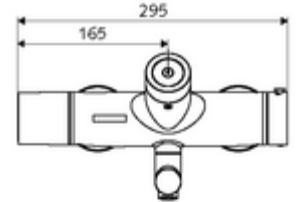

- Elektronik zaman ayarlı sıva üstü lavabo armatürü
 - EN 1111 uyarınca ThermoProtect termostat, kilidi açılabilir/kilitlenebilir sıcaklık kilidi 38 °C, soğuk su beslemesi kesildiğinde haşlanma koruması
 - CVD-Touch-Elektronik, programlanabilir, su sıçraması ve su jetine karşı koruma IP65
 - SWS Veri yolu genişletici kablosuz bağlantı BE-F VITUS
 - 6V ön filtreli selenoid valf
 - 2 çekvalf (EN 1717: EB)
 - Akış regülatörlü döndürülebilir çıkış (kilitlenebilir)
 - Pil bölmesi 6 V (entegre)
- 4x AA alkali pil 1,5 V
- 2 S bağlantı ve rozet (derinlik ayarlı)
- Einstellmöglichkeiten über SWS SSC
 - Çalıştırma gücü (hafif / orta / ağır)
 - Manuel programlama (Kapalı / Açık)
 - Maks. çalışma süresi (1 - 950 s)
 - Durgunluk deşarjı (Kapalı / 1 - 1000 s, son deşarjdan sonra her 1 - 250 h / her 1- 250 h)
 - Çalıştırma kilit süresi (Kapalı / 1 - 255 s, Timeout 1 - 2000 min)
- Einstellmöglichkeiten über manuelle Programmierung
 - Maks. çalışma süresi (4 - 120 s, 10 program kademesi)
 - Durgunluk deşarjı (Kapalı / 20 s, her 24 h)
- Durchfluss: Durchfluss druckunabhängig, max.: 5 l/min
- Fließdruck: 1,0 - 5,0 bar
- Max. Ruhedruck: 8 bar
- Maks. işletim sıcaklığı: 70 °C (80 °C termal dezenfeksiyon için)
- Werkstoff: Çıkış Pirinç, içme suyu yönetmeliğine uygun; Mahfaza Pirinç, içme suyu yönetmeliğine uygun
- Oberfläche: Krom
- Ausladung bis Mitte Strahlregler: 330 mm
- Bağlantı: 2x DN 15 G 1/2 AG
- : Belgaqua
- Gewicht: 5,57 kg/Adet
- Verpackungseinheit: 1