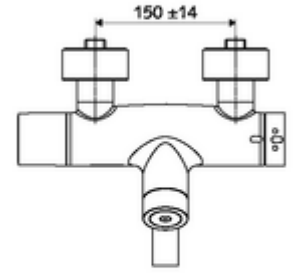

- Elektronik zaman ayarlı sıva üstü lavabo armatürü
  - EN 1111 uyarınca ThermoProtect termostat, kilidi açılabilir/kilitlenebilir sıcaklık kilidi 38 °C, soğuk su beslemesi kesildiğinde haşlanma koruması
  - CVD-Touch-Elektronik, programlanabilir, su sıçraması ve su jetine karşı koruma IP65
  - SWS Veri yolu genişletici kablosuz bağlantı BE-F VITUS
  - 6V ön filtreli selenoid valf
  - 2 çekvalf (EN 1717: EB)
  - Akış regülatörlü döndürülebilir çıkış (kilitlenebilir)
  - Pil bölmesi 6 V (entegre)
- 4x AA alkali pil 1,5 V
- 2 S bağlantı ve rozet (derinlik ayarlı)
- Einstellmöglichkeiten über SWS SSC
  - Çalıştırma gücü (hafif / orta / ağır)
  - Manuel programlama (Kapalı / Açık)
  - Maks. çalışma süresi (1 - 950 s)
  - Durgunluk deşarjı (Kapalı / 1 - 1000 s, son deşarjdan sonra her 1 - 250 h / her 1- 250 h)
  - Çalıştırma kilit süresi (Kapalı / 1 - 255 s, Timeout 1 - 2000 min)
- Einstellmöglichkeiten über manuelle Programmierung
  - Maks. çalışma süresi (4 - 120 s, 10 program kademesi)
  - Durgunluk deşarjı (Kapalı / 20 s, her 24 h)
- Durchfluss: Durchfluss druckunabhängig, max.: 5 l/min
- Fließdruck: 1,0 - 5,0 bar
- Max. Ruhedruck: 8 bar
- Maks. işletim sıcaklığı: 70 °C (80 °C termal dezenfeksiyon için)
- Werkstoff: Çıkış Pirinç, içme suyu yönetmeliğine uygun; Mahfaza Pirinç, içme suyu yönetmeliğine uygun
- Oberfläche: Krom
- Ausladung bis Mitte Strahlregler: 330 mm
- Bağlantı: 2x DN 15 G 1/2 AG
- : Belgaqua
- Gewicht: 5,57 kg/Adet
- Verpackungseinheit: 1