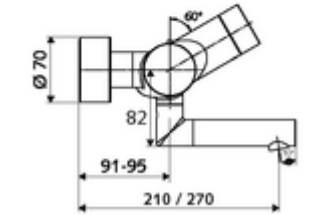

- Elektronik zaman ayarlı sıva üstü lavabo armatürü
  - EN 1111 uyarınca ThermoProtect termostat, kilidi açılabilir/kilitlenebilir sıcaklık kilidi 38 °C, soğuk su beslemesi kesildiğinde haşlanma koruması
  - CVD-Touch-Elektronik, programlanabilir, su sıçraması ve su jetine karşı koruma IP65
  - SWS Veri yolu genişletici kablosuz bağlantı BE-F VITUS
  - 6V ön filtreli selenoid valf
  - 2 çekvalf (EN 1717: EB)
  - Akış regülatörlü döndürülebilir çıkış (kilitlenebilir)
  - Pil bölmesi 6 V (entegre)
- 4x AA alkali pil 1,5 V
- 2 S bağlantı ve rozet (derinlik ayarlı)
- Einstellmöglichkeiten über SWS SSC
  - Çalıştırma gücü (hafif / orta / ağır)
  - Manuel programlama (Kapalı / Açık)
  - Maks. çalışma süresi (1 - 950 s)
  - Durgunluk deşarjı (Kapalı / 1 - 1000 s, son deşarjdan sonra her 1 - 250 h / her 1- 250 h)
  - Çalıştırma kilit süresi (Kapalı / 1 - 255 s, Timeout 1 - 2000 min)
- Einstellmöglichkeiten über manuelle Programmierung
  - Maks. çalışma süresi (4 - 120 s, 10 program kademesi)
  - Durgunluk deşarjı (Kapalı / 20 s, her 24 h)
- Durchfluss: Durchfluss druckunabhängig, max.: 5 l/min
- Fließdruck: 1,0 - 5,0 bar
- Max. Ruhedruck: 8 bar
- Maks. işletim sıcaklığı: 70 °C (80 °C termal dezenfeksiyon için)
- Werkstoff: Çıkış Pirinç, içme suyu yönetmeliğine uygun; Mahfaza Pirinç, içme suyu yönetmeliğine uygun
- Oberfläche: Krom
- Ausladung bis Mitte Strahlregler: 330 mm
- Bağlantı: 2x DN 15 G 1/2 AG
- : Belgaqua
- Gewicht: 5,57 kg/Adet
- Verpackungseinheit: 1