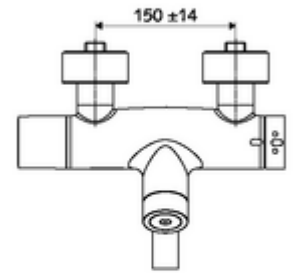

ürün numarası: 00 210 06 99

Karma su, ThermoProtect termostat

Otomatik kapanmalı CVD-Touch elektroniği ile tetiklenir. Pille işletim. SWS su yönetim sistemine ağ kurmak için entegre SWS veri yolu genişletici kablosuz bağlantı BE-F VITUS dahil.

- Elektronik zaman ayarlı sıva üstü lavabo armatürü
 - EN 1111 uyarınca ThermoProtect termostat, kilidi açılabilir/kilitlenebilir sıcaklık kilidi 38 °C, soğuk su beslemesi kesildiğinde haşlanma koruması
 - CVD-Touch-Elektronik, programlanabilir, su sıçraması ve su jetine karşı koruma IP65
 - SWS Veri yolu genişletici kablosuz bağlantı BE-F VITUS
 - 6V ön filtreli selenoid valf
 - 2 çekvalf (EN 1717: EB)
 - Akış regülatörlü döndürülebilir çıkış (kilitlenebilir)
 - Pil bölmesi 6 V (entegre)
- 4x AA alkali pil 1,5 V
- 2 S bağlantı ve rozet (derinlik ayarlı)
- Einstellmöglichkeiten über SWS SSC
 - Çalıştırma gücü (hafif / orta / ağır)
 - Manuel programlama (Kapalı / Açık)
 - Maks. çalışma süresi (1 - 950 s)
 - Durgunluk deşarjı (Kapalı / 1 - 1000 s, son deşarjdan sonra her 1 - 250 h / her 1- 250 h)
 - Çalıştırma kilit süresi (Kapalı / 1 - 255 s, Timeout 1 - 2000 min)
- Einstellmöglichkeiten über manuelle Programmierung
 - Maks. çalışma süresi (4 - 120 s, 10 program kademesi)
 - Durgunluk deşarjı (Kapalı / 20 s, her 24 h)
- Durchfluss: Durchfluss druckunabhängig, max.: 5 l/min
- Fließdruck: 1,0 - 5,0 bar
- Max. Ruhedruck: 8 bar
- Maks. işletim sıcaklığı: 70 °C (80 °C termal dezenfeksiyon için)
- Werkstoff: Çıkış Pirinç, içme suyu yönetmeliğine uygun; Mahfaza Pirinç, içme suyu yönetmeliğine uygun
- Oberfläche: Krom
- Ausladung bis Mitte Strahlregler: 330 mm
- Bağlantı: 2x DN 15 G 1/2 AG
- : Belgaqua
- Gewicht: 5,57 kg/Adet
- Verpackungseinheit: 1