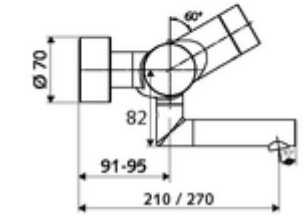

- Elektronik zaman ayarlı sıva üstü lavabo armatürü
  - EN 1111 uyarınca ThermoProtect termostat, kilidi açılabilir/kilitlenebilir sıcaklık kilidi 38 °C, soğuk su beslemesi kesildiğinde haşlanma koruması
  - CVD-Touch-Elektronik, programlanabilir, su sıçraması ve su jetine karşı koruma IP65
  - SWS Veri yolu genişletici kablosuz bağlantı BE-F VITUS
  - 6V ön filtreli selenoid valf
  - 2 çekvalf (EN 1717: EB)
  - Akış regülatörlü döndürülebilir çıkış (kilitlenebilir)
  - Pil bölmesi 6 V (entegre)
- 4x AA alkali pil 1,5 V
- 2 S bağlantı ve rozet (derinlik ayarlı)
- Einstellmöglichkeiten über SWS SSC
  - Çalıştırma gücü (hafif / orta / ağır)
  - Manuel programlama (Kapalı / Açık)
  - Maks. çalışma süresi (1 - 950 s)
  - Durgunluk deşarjı (Kapalı / 1 - 1000 s, son deşarjdan sonra her 1 - 250 h / her 1- 250 h)
  - Çalıştırma kilit süresi (Kapalı / 1 - 255 s, Timeout 1 - 2000 min)
- Einstellmöglichkeiten über manuelle Programmierung
  - Maks. çalışma süresi (4 - 120 s, 10 program kademesi)
  - Durgunluk deşarjı (Kapalı / 20 s, her 24 h)
- Durchfluss: Durchfluss druckunabhängig, max.: 5 l/min
- Fließdruck: 1,0 - 5,0 bar
- Max. Ruhedruck: 8 bar
- Maks. işletim sıcaklığı: 70 °C (80 °C termal dezenfeksiyon için)
- Werkstoff: Çıkış Pirinç, içme suyu yönetmeliğine uygun; Mahfaza Pirinç, içme suyu yönetmeliğine uygun
- Oberfläche: Krom
- Ausladung bis Mitte Strahlregler: 330 mm
- Bağlantı: 2x DN 15 G 1/2 AG
- : Belgaqua
- Gewicht: 5,57 kg/Adet
- Verpackungseinheit: 1