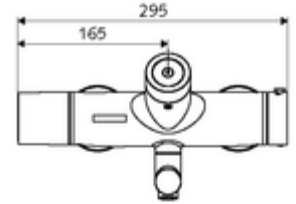

- Elektronik zaman ayarlı sıva üstü lavabo armatürü
  - EN 1111 uyarınca ThermoProtect termostat, kilidi açılabilir/kilitlenebilir sıcaklık kilidi 38 °C, soğuk su beslemesi kesildiğinde haşlanma koruması
  - CVD-Touch-Elektronik, programlanabilir, su sıçraması ve su jetine karşı koruma IP65
  - SWS Veri yolu genişletici kablosuz bağlantı BE-F VITUS
  - 6V ön filtreli selenoid valf
  - 2 çekvalf (EN 1717: EB)
  - Akış regülatörlü döndürülebilir çıkış (kilitlenebilir)
  - Pil bölmesi 6 V (entegre)
- 4x AA alkali pil 1,5 V
- 2 S bağlantı ve rozet (derinlik ayarlı)
- Einstellmöglichkeiten über SWS SSC
  - Çalıştırma gücü (hafif / orta / ağır)
  - Manuel programlama (Kapalı / Açık)
  - Maks. çalışma süresi (1 - 950 s)
  - Durgunluk deşarjı (Kapalı / 1 - 1000 s, son deşarjdan sonra her 1 - 250 h / her 1- 250 h)
  - Çalıştırma kilit süresi (Kapalı / 1 - 255 s, Timeout 1 - 2000 min)
- Einstellmöglichkeiten über manuelle Programmierung
  - Maks. çalışma süresi (4 - 120 s, 10 program kademesi)
  - Durgunluk deşarjı (Kapalı / 20 s, her 24 h)
- Durchfluss: Durchfluss druckunabhängig, max.: 5 l/min
- Fließdruck: 1,0 - 5,0 bar
- Max. Ruhedruck: 8 bar
- Maks. işletim sıcaklığı: 70 °C (80 °C termal dezenfeksiyon için)
- Werkstoff: Çıkış Pirinç, içme suyu yönetmeliğine uygun; Mahfaza Pirinç, içme suyu yönetmeliğine uygun
- Oberfläche: Krom
- Ausladung bis Mitte Strahlregler: 330 mm
- Bağlantı: 2x DN 15 G 1/2 AG
- : Belgaqua
- Gewicht: 5,57 kg/Adet
- Verpackungseinheit: 1