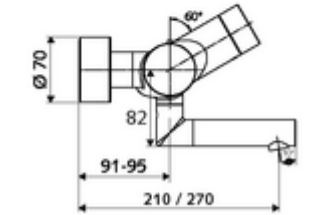

- Elektronik zaman ayarlı sıva üstü lavabo armatürü
  - EN 1111 uyarınca ThermoProtect termostat, kilidi açılabilir/kilitlenebilir sıcaklık kilidi 38 °C, soğuk su beslemesi kesildiğinde haşlanma koruması
  - CVD-Touch-Elektronik, programlanabilir, su sıçraması ve su jetine karşı koruma IP65
  - SWS Veri yolu genişletici kablosuz bağlantı BE-F VITUS
  - 6V ön filtreli selenoid valf
  - 2 çekvalf (EN 1717: EB)
  - Akış regülatörlü döndürülebilir çıkış (kilitlenebilir)
  - Pil bölmesi 6 V (entegre)
- 4x AA alkali pil 1,5 V
- 2 S bağlantı ve rozet (derinlik ayarlı)
- Einstellmöglichkeiten über SWS SSC
  - Çalıştırma gücü (hafif / orta / ağır)
  - Manuel programlama (Kapalı / Açık)
  - Maks. çalışma süresi (1 - 950 s)
  - Durgunluk deşarjı (Kapalı / 1 - 1000 s, son deşarjdan sonra her 1 - 250 h / her 1- 250 h)
  - Çalıştırma kilit süresi (Kapalı / 1 - 255 s, Timeout 1 - 2000 min)
- Einstellmöglichkeiten über manuelle Programmierung
  - Maks. çalışma süresi (4 - 120 s, 10 program kademesi)
  - Durgunluk deşarjı (Kapalı / 20 s, her 24 h)
- Durchfluss: Durchfluss druckunabhängig, max.: 5 l/min
- Fließdruck: 1,0 - 5,0 bar
- Max. Ruhedruck: 8 bar
- Maks. işletim sıcaklığı: 70 °C (80 °C termal dezenfeksiyon için)
- Werkstoff: Çıkış Pirinç, içme suyu yönetmeliğine uygun; Mahfaza Pirinç, içme suyu yönetmeliğine uygun
- Oberfläche: Krom
- Ausladung bis Mitte Strahlregler: 330 mm
- Bağlantı: 2x DN 15 G 1/2 AG
- : Belgaqua
- Gewicht: 5,48 kg/Adet
- Verpackungseinheit: 1