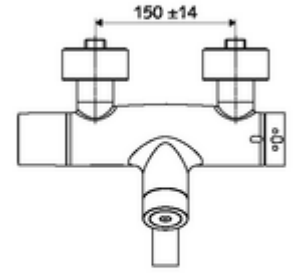

- Elektronik zaman ayarlı sıva üstü lavabo armatürü
  - EN 1111 uyarınca ThermoProtect termostat, kilidi açılabilir/kilitlenebilir sıcaklık kilidi 38 °C, soğuk su beslemesi kesildiğinde haşlanma koruması
  - CVD-Touch-Elektronik, programlanabilir, su sıçraması ve su jetine karşı koruma IP65
  - SWS Veri yolu genişletici kablosuz bağlantı BE-F VITUS
  - 6V ön filtreli selenoid valf
  - 2 çekvalf (EN 1717: EB)
  - Akış regülatörlü döndürülebilir çıkış (kilitlenebilir)
  - Pil bölmesi 6 V (entegre)
- 4x AA alkali pil 1,5 V
- 2 S bağlantı ve rozet (derinlik ayarlı)
- Einstellmöglichkeiten über SWS SSC
  - Çalıştırma gücü (hafif / orta / ağır)
  - Manuel programlama (Kapalı / Açık)
  - Maks. çalışma süresi (1 - 950 s)
  - Durgunluk deşarjı (Kapalı / 1 - 1000 s, son deşarjdan sonra her 1 - 250 h / her 1- 250 h)
  - Çalıştırma kilit süresi (Kapalı / 1 - 255 s, Timeout 1 - 2000 min)
- Einstellmöglichkeiten über manuelle Programmierung
  - Maks. çalışma süresi (4 - 120 s, 10 program kademesi)
  - Durgunluk deşarjı (Kapalı / 20 s, her 24 h)
- Durchfluss: Durchfluss druckunabhängig, max.: 5 l/min
- Fließdruck: 1,0 - 5,0 bar
- Max. Ruhedruck: 8 bar
- Maks. işletim sıcaklığı: 70 °C (80 °C termal dezenfeksiyon için)
- Werkstoff: Çıkış Pirinç, içme suyu yönetmeliğine uygun; Mahfaza Pirinç, içme suyu yönetmeliğine uygun
- Oberfläche: Krom
- Ausladung bis Mitte Strahlregler: 330 mm
- Bağlantı: 2x DN 15 G 1/2 AG
- : Belgaqua
- Gewicht: 5,48 kg/Adet
- Verpackungseinheit: 1