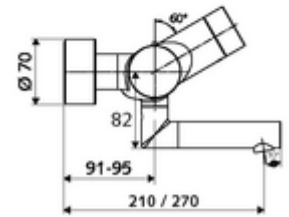

- Elektronik zaman ayarlı sıva üstü lavabo armatürü
  - EN 1111 uyarınca ThermoProtect termostat, kilidi açılabilir/kilitlenebilir sıcaklık kilidi 38 °C, soğuk su beslemesi kesildiğinde haşlanma koruması
  - CVD-Touch-Elektronik, programlanabilir, su sıçraması ve su jetine karşı koruma IP65
  - SWS Veri yolu genişletici kablosuz bağlantı BE-F VITUS
  - 6V ön filtreli selenoid valf
  - 2 çekvalf (EN 1717: EB)
  - Akış regülatörlü döndürülebilir çıkış (kilitlenebilir)
  - Pil bölmesi 6 V (entegre)
- 4x AA alkali pil 1,5 V
- 2 S bağlantı ve rozet (derinlik ayarlı)
- Einstellmöglichkeiten über SWS SSC
  - Çalıştırma gücü (hafif / orta / ağır)
  - Manuel programlama (Kapalı / Açık)
  - Maks. çalışma süresi (1 - 950 s)
  - Durgunluk deşarjı (Kapalı / 1 - 1000 s, son deşarjdan sonra her 1 - 250 h / her 1- 250 h)
  - Çalıştırma kilit süresi (Kapalı / 1 - 255 s, Timeout 1 - 2000 min)
- Einstellmöglichkeiten über manuelle Programmierung
  - Maks. çalışma süresi (4 - 120 s, 10 program kademesi)
  - Durgunluk deşarjı (Kapalı / 20 s, her 24 h)
- Durchfluss: Durchfluss druckunabhängig, max.: 5 l/min
- Fließdruck: 1,0 - 5,0 bar
- Max. Ruhedruck: 8 bar
- Maks. işletim sıcaklığı: 70 °C (80 °C termal dezenfeksiyon için)
- Werkstoff: Çıkış Pirinç, içme suyu yönetmeliğine uygun; Mahfaza Pirinç, içme suyu yönetmeliğine uygun
- Oberfläche: Krom
- Ausladung bis Mitte Strahlregler: 330 mm
- Bağlantı: 2x DN 15 G 1/2 AG
- : Belgaqua
- Gewicht: 5,48 kg/Adet
- Verpackungseinheit: 1