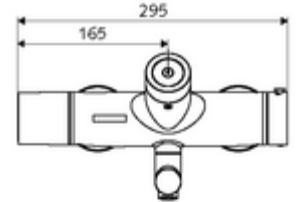

- Elektronik zaman ayarlı sıva üstü lavabo armatürü
  - EN 1111 uyarınca ThermoProtect termostat, kilidi açılabilir/kilitlenebilir sıcaklık kilidi 38 °C, soğuk su beslemesi kesildiğinde haşlanma koruması
  - CVD-Touch-Elektronik, programlanabilir, su sıçraması ve su jetine karşı koruma IP65
  - SWS Veri yolu genişletici kablosuz bağlantı BE-F VITUS
  - 6V ön filtreli selenoid valf
  - 2 çekvalf (EN 1717: EB)
  - Akış regülatörlü döndürülebilir çıkış (kilitlenebilir)
  - Pil bölmesi 6 V (entegre)
- 4x AA alkali pil 1,5 V
- 2 S bağlantı ve rozet (derinlik ayarlı)
- Einstellmöglichkeiten über SWS SSC
  - Çalıştırma gücü (hafif / orta / ağır)
  - Manuel programlama (Kapalı / Açık)
  - Maks. çalışma süresi (1 - 950 s)
  - Durgunluk deşarjı (Kapalı / 1 - 1000 s, son deşarjdan sonra her 1 - 250 h / her 1- 250 h)
  - Çalıştırma kilit süresi (Kapalı / 1 - 255 s, Timeout 1 - 2000 min)
- Einstellmöglichkeiten über manuelle Programmierung
  - Maks. çalışma süresi (4 - 120 s, 10 program kademesi)
  - Durgunluk deşarjı (Kapalı / 20 s, her 24 h)
- Durchfluss: Durchfluss druckunabhängig, max.: 5 l/min
- Fließdruck: 1,0 - 5,0 bar
- Max. Ruhedruck: 8 bar
- Maks. işletim sıcaklığı: 70 °C (80 °C termal dezenfeksiyon için)
- Werkstoff: Çıkış Pirinç, içme suyu yönetmeliğine uygun; Mahfaza Pirinç, içme suyu yönetmeliğine uygun
- Oberfläche: Krom
- Ausladung bis Mitte Strahlregler: 330 mm
- Bağlantı: 2x DN 15 G 1/2 AG
- : Belgaqua
- Gewicht: 5,48 kg/Adet
- Verpackungseinheit: 1