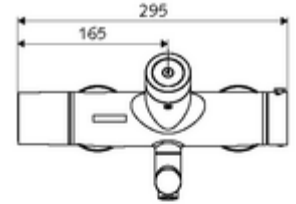

- Elektronik zaman ayarlı sıva üstü lavabo armatürü
  - EN 1111 uyarınca ThermoProtect termostat, kilidi açılabilir/kilitlenebilir sıcaklık kilidi 38 °C, soğuk su beslemesi kesildiğinde haşlanma koruması
  - CVD-Touch-Elektronik, programlanabilir, su sıçraması ve su jetine karşı koruma IP65
  - SWS Veri yolu genişletici kablosuz bağlantı BE-F VITUS
  - 6V ön filtreli selenoid valf
  - 2 çekvalf (EN 1717: EB)
  - Akış regülatörlü döndürülebilir çıkış (kilitlenebilir)
  - Pil bölmesi 6 V (entegre)
- 4x AA alkali pil 1,5 V
- 2 S bağlantı ve rozet (derinlik ayarlı)
- Einstellmöglichkeiten über SWS SSC
  - Çalıştırma gücü (hafif / orta / ağır)
  - Manuel programlama (Kapalı / Açık)
  - Maks. çalışma süresi (1 - 950 s)
  - Durgunluk deşarjı (Kapalı / 1 - 1000 s, son deşarjdan sonra her 1 - 250 h / her 1- 250 h)
  - Çalıştırma kilit süresi (Kapalı / 1 - 255 s, Timeout 1 - 2000 min)
- Einstellmöglichkeiten über manuelle Programmierung
  - Maks. çalışma süresi (4 - 120 s, 10 program kademesi)
  - Durgunluk deşarjı (Kapalı / 20 s, her 24 h)
- Durchfluss: Durchfluss druckunabhängig, max.: 5 l/min
- Fließdruck: 1,0 - 5,0 bar
- Max. Ruhedruck: 8 bar
- Maks. işletim sıcaklığı: 70 °C (80 °C termal dezenfeksiyon için)
- Werkstoff: Çıkış Pirinç, içme suyu yönetmeliğine uygun; Mahfaza Pirinç, içme suyu yönetmeliğine uygun
- Oberfläche: Krom
- Ausladung bis Mitte Strahlregler: 330 mm
- Bağlantı: 2x DN 15 G 1/2 AG
- : Belgaqua
- Gewicht: 5,48 kg/Adet
- Verpackungseinheit: 1