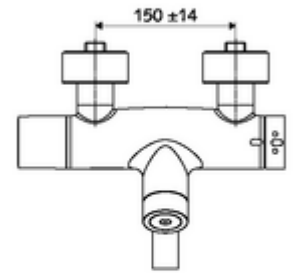

- Elektronik zaman ayarlı sıva üstü lavabo armatürü
  - EN 1111 uyarınca ThermoProtect termostat, kilidi açılabilir/kilitlenebilir sıcaklık kilidi 38 °C, soğuk su beslemesi kesildiğinde haşlanma koruması
  - CVD-Touch-Elektronik, programlanabilir, su sıçraması ve su jetine karşı koruma IP65
  - SWS Veri yolu genişletici kablosuz bağlantı BE-F VITUS
  - 6V ön filtreli selenoid valf
  - 2 çekvalf (EN 1717: EB)
  - Akış regülatörlü döndürülebilir çıkış (kilitlenebilir)
  - Pil bölmesi 6 V (entegre)
- 4x AA alkali pil 1,5 V
- 2 S bağlantı ve rozet (derinlik ayarlı)
- Einstellmöglichkeiten über SWS SSC
  - Çalıştırma gücü (hafif / orta / ağır)
  - Manuel programlama (Kapalı / Açık)
  - Maks. çalışma süresi (1 - 950 s)
  - Durgunluk deşarjı (Kapalı / 1 - 1000 s, son deşarjdan sonra her 1 - 250 h / her 1- 250 h)
  - Çalıştırma kilit süresi (Kapalı / 1 - 255 s, Timeout 1 - 2000 min)
- Einstellmöglichkeiten über manuelle Programmierung
  - Maks. çalışma süresi (4 - 120 s, 10 program kademesi)
  - Durgunluk deşarjı (Kapalı / 20 s, her 24 h)
- Durchfluss: Durchfluss druckunabhängig, max.: 5 l/min
- Fließdruck: 1,0 - 5,0 bar
- Max. Ruhedruck: 8 bar
- Maks. işletim sıcaklığı: 70 °C (80 °C termal dezenfeksiyon için)
- Werkstoff: Çıkış Pirinç, içme suyu yönetmeliğine uygun; Mahfaza Pirinç, içme suyu yönetmeliğine uygun
- Oberfläche: Krom
- Ausladung bis Mitte Strahlregler: 330 mm
- Bağlantı: 2x DN 15 G 1/2 AG
- : Belgaqua
- Gewicht: 5,48 kg/Adet
- Verpackungseinheit: 1