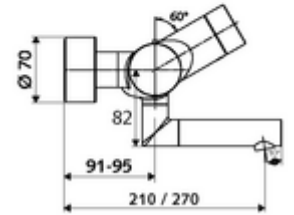

## Karma su, ThermoProtect termostat

Kızılötesi sensör kumandalı. Pille işletim. SWS su yönetim sistemine ağ kurmak için entegre SWS veri yolu genişletici kablosuz bağlantı BE-F VITUS dahil.

- Kızılötesi sensör siva üstü lavabo armatürü
  - EN 1111 uyarınca ThermoProtect termostat, kilidi açılabilir/kilitlenebilir sıcaklık kilidi 38 °C, soğuk su beslemesi kesildiğinde haşlanma koruması
  - Kızılötesi sensör elektronik, programlanabilir
  - SWS Veri yolu genişletici kablosuz bağlantı BE-F VITUS
  - 6V ön filtreli selenoid valf
  - 2 çekvalf (EN 1717: EB)
  - Akış regülatörlü döndürülebilir çıkış (kilitlenebilir)
  - Pil bölmesi 6 V (entegre)
- 2 S bağlantı ve rozet (derinlik ayarlı)
- Einstellmöglichkeiten über SWS SSC
  - Yakın refleks üzerinden programlama (Kapalı / Açık)
  - Maks. çalışma süresi (1 - 600 s)
  - Durgunluk deşarjı (Kapalı / 5 - 600 s, son deşarjdan sonra her 1 - 240 h / her 1- 240 h)
  - Termal dezenfeksiyon için sürekli deşarj (Kapalı / 15 - 600 s)
  - Sürekli akış (Kapalı / 15 - 600 s)
  - Enerji tasarruf modu (Kapalı / son kullanımdan sonra 1 - 254 h)
  - Temizlik durdur (Kapalı / 60 - 360 s)
- Einstellmöglichkeiten über Nahreflex
  - Maks. çalışma süresi (4 - 240 s, 12 program kademesi)
  - Durgunluk deşarjı (Kapalı / 30 s, son deşarjdan sonra her 24 h / her 24 h)
  - Temizlik durdur (Kapalı / 60 s)
- Durchfluss: Durchfluss druckunabhängig, max.: 5 l/min
- Fließdruck: 1,0 - 5,0 bar
- Max. Ruhedruck: 8 bar
- Maks. işletim sıcaklığı: 70 °C (80 °C termal dezenfeksiyon için)
- Werkstoff: Çıkış Pirinç, içme suyu yönetmeliğine uygun; Mahfaza Pirinç, içme suyu yönetmeliğine uygun
- Oberfläche: Krom
- Ausladung bis Mitte Strahlregler: 210 mm
- Bağlantı: 2x DN 15 G 1/2 AG
- : PA-IX 38235/IO, Belgaqua
- Durchflussklasse: O
- Gewicht: 5,18 kg/Adet
- Verpackungseinheit: 1