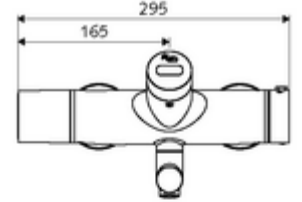

## Karma su, ThermoProtect termostat

Kızılötesi sensör kumandalı. Pille işletim. SWS su yönetim sistemine ağ kurmak için entegre SWS veri yolu genişletici kablosuz bağlantı BE-F VITUS dahil.

- Kızılötesi sensör siva üstü lavabo armatürü
  - EN 1111 uyarınca ThermoProtect termostat, kilidi açılabilir/kilitlenebilir sıcaklık kilidi 38 °C, soğuk su beslemesi kesildiğinde haşlanma koruması
  - Kızılötesi sensör elektronik, programlanabilir
  - SWS Veri yolu genişletici kablosuz bağlantı BE-F VITUS
  - 6V ön filtreli selenoid valf
  - 2 çekvalf (EN 1717: EB)
  - Akış regülatörlü döndürülebilir çıkış (kilitlenebilir)
  - Pil bölmesi 6 V (entegre)
- 2 S bağlantı ve rozet (derinlik ayarlı)
- Einstellmöglichkeiten über SWS SSC
  - Yakın refleks üzerinden programlama (Kapalı / Açık)
  - Maks. çalışma süresi (1 - 600 s)
  - Durgunluk deşarjı (Kapalı / 5 - 600 s, son deşarjdan sonra her 1 - 240 h / her 1- 240 h)
  - Termal dezenfeksiyon için sürekli deşarj (Kapalı / 15 - 600 s)
  - Sürekli akış (Kapalı / 15 - 600 s)
  - Enerji tasarruf modu (Kapalı / son kullanımdan sonra 1 - 254 h)
  - Temizlik durdur (Kapalı / 60 - 360 s)
- Einstellmöglichkeiten über Nahreflex
  - Maks. çalışma süresi (4 - 240 s, 12 program kademesi)
  - Durgunluk deşarjı (Kapalı / 30 s, son deşarjdan sonra her 24 h / her 24 h)
  - Temizlik durdur (Kapalı / 60 s)
- Durchfluss: Durchfluss druckunabhängig, max.: 5 l/min
- Fließdruck: 1,0 - 5,0 bar
- Max. Ruhedruck: 8 bar
- Maks. işletim sıcaklığı: 70 °C (80 °C termal dezenfeksiyon için)
- Werkstoff: Çıkış Pirinç, içme suyu yönetmeliğine uygun; Mahfaza Pirinç, içme suyu yönetmeliğine uygun
- Oberfläche: Krom
- Ausladung bis Mitte Strahlregler: 210 mm
- Bağlantı: 2x DN 15 G 1/2 AG
- : PA-IX 38235/IO, Belgaqua
- Durchflussklasse: O
- Gewicht: 5,18 kg/Adet
- Verpackungseinheit: 1