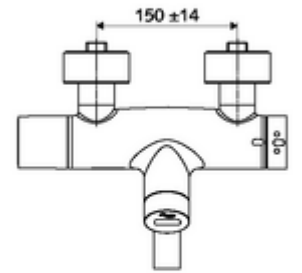

## Karma su, ThermoProtect termostat

Kızılötesi sensör kumandalı. Pille işletim. SWS su yönetim sistemine ağ kurmak için entegre SWS veri yolu genişletici kablosuz bağlantı BE-F VITUS dahil.

- Kızılötesi sensör siva üstü lavabo armatürü
  - EN 1111 uyarınca ThermoProtect termostat, kilidi açılabilir/kilitlenebilir sıcaklık kilidi 38 °C, soğuk su beslemesi kesildiğinde haşlanma koruması
  - Kızılötesi sensör elektronik, programlanabilir
  - SWS Veri yolu genişletici kablosuz bağlantı BE-F VITUS
  - 6V ön filtreli selenoid valf
  - 2 çekvalf (EN 1717: EB)
  - Akış regülatörlü döndürülebilir çıkış (kilitlenebilir)
  - Pil bölmesi 6 V (entegre)
- 2 S bağlantı ve rozet (derinlik ayarlı)
- Einstellmöglichkeiten über SWS SSC
  - Yakın refleks üzerinden programlama (Kapalı / Açık)
  - Maks. çalışma süresi (1 - 600 s)
  - Durgunluk deşarjı (Kapalı / 5 - 600 s, son deşarjdan sonra her 1 - 240 h / her 1- 240 h)
  - Termal dezenfeksiyon için sürekli deşarj (Kapalı / 15 - 600 s)
  - Sürekli akış (Kapalı / 15 - 600 s)
  - Enerji tasarruf modu (Kapalı / son kullanımdan sonra 1 - 254 h)
  - Temizlik durdur (Kapalı / 60 - 360 s)
- Einstellmöglichkeiten über Nahreflex
  - Maks. çalışma süresi (4 - 240 s, 12 program kademesi)
  - Durgunluk deşarjı (Kapalı / 30 s, son deşarjdan sonra her 24 h / her 24 h)
  - Temizlik durdur (Kapalı / 60 s)
- Durchfluss: Durchfluss druckunabhängig, max.: 5 l/min
- Fließdruck: 1,0 - 5,0 bar
- Max. Ruhedruck: 8 bar
- Maks. işletim sıcaklığı: 70 °C (80 °C termal dezenfeksiyon için)
- Werkstoff: Çıkış Pirinç, içme suyu yönetmeliğine uygun; Mahfaza Pirinç, içme suyu yönetmeliğine uygun
- Oberfläche: Krom
- Ausladung bis Mitte Strahlregler: 210 mm
- Bağlantı: 2x DN 15 G 1/2 AG
- : PA-IX 38235/IO, Belgaqua
- Durchflussklasse: O
- Gewicht: 5,18 kg/Adet
- Verpackungseinheit: 1