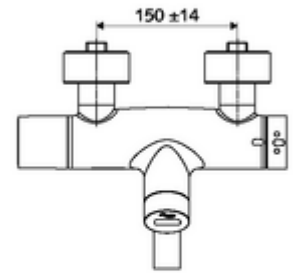

## Karma su, ThermoProtect termostat

Kızılötesi sensör kumandalı. Pille işletim. SWS su yönetim sistemine ağ kurmak için entegre SWS veri yolu genişletici kablosuz bağlantı BE-F VITUS dahil.

- Kızılötesi sensör siva üstü lavabo armatürü
  - EN 1111 uyarınca ThermoProtect termostat, kilidi açılabilir/kilitlenebilir sıcaklık kilidi 38 °C, soğuk su beslemesi kesildiğinde haşlanma koruması
  - Kızılötesi sensör elektronik, programlanabilir
  - SWS Veri yolu genişletici kablosuz bağlantı BE-F VITUS
  - 6V ön filtreli selenoid valf
  - 2 çekvalf (EN 1717: EB)
  - Akış regülatörlü döndürülebilir çıkış (kilitlenebilir)
  - Pil bölmesi 6 V (entegre)
- 2 S bağlantı ve rozet (derinlik ayarlı)
- Einstellmöglichkeiten über SWS SSC
  - Yakın refleks üzerinden programlama (Kapalı / Açık)
  - Maks. çalışma süresi (1 - 600 s)
  - Durgunluk deşarjı (Kapalı / 5 - 600 s, son deşarjdan sonra her 1 - 240 h / her 1- 240 h)
  - Termal dezenfeksiyon için sürekli deşarj (Kapalı / 15 - 600 s)
  - Sürekli akış (Kapalı / 15 - 600 s)
  - Enerji tasarruf modu (Kapalı / son kullanımdan sonra 1 - 254 h)
  - Temizlik durdur (Kapalı / 60 - 360 s)
- Einstellmöglichkeiten über Nahreflex
  - Maks. çalışma süresi (4 - 240 s, 12 program kademesi)
  - Durgunluk deşarjı (Kapalı / 30 s, son deşarjdan sonra her 24 h / her 24 h)
  - Temizlik durdur (Kapalı / 60 s)
- Durchfluss: Durchfluss druckunabhängig, max.: 5 l/min
- Fließdruck: 1,0 - 5,0 bar
- Max. Ruhedruck: 8 bar
- Maks. işletim sıcaklığı: 70 °C (80 °C termal dezenfeksiyon için)
- Werkstoff: Çıkış Pirinç, içme suyu yönetmeliğine uygun; Mahfaza Pirinç, içme suyu yönetmeliğine uygun
- Oberfläche: Krom
- Ausladung bis Mitte Strahlregler: 270 mm
- Bağlantı: 2x DN 15 G 1/2 AG
- : PA-IX 38235/IO, Belgaqua
- Durchflussklasse: O
- Gewicht: 5,32 kg/Adet
- Verpackungseinheit: 1