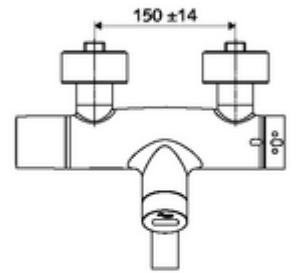

## Karma su, ThermoProtect termostat

Kızılötesi sensör kumandalı. Pille işletim. SWS su yönetim sistemine ağ kurmak için entegre SWS veri yolu genişletici kablosuz bağlantı BE-F VITUS dahil.

- Kızılötesi sensör siva üstü lavabo armatürü
  - EN 1111 uyarınca ThermoProtect termostat, kilidi açılabilir/kilitlenebilir sıcaklık kilidi 38 °C, soğuk su beslemesi kesildiğinde haşlanma koruması
  - Kızılötesi sensör elektronik, programlanabilir
  - SWS Veri yolu genişletici kablosuz bağlantı BE-F VITUS
  - 6V ön filtreli selenoid valf
  - 2 çekvalf (EN 1717: EB)
  - Akış regülatörlü döndürülebilir çıkış (kilitlenebilir)
  - Pil bölmesi 6 V (entegre)
- 2 S bağlantı ve rozet (derinlik ayarlı)
- Einstellmöglichkeiten über SWS SSC
  - Yakın refleks üzerinden programlama (Kapalı / Açık)
  - Maks. çalışma süresi (1 - 600 s)
  - Durgunluk deşarjı (Kapalı / 5 - 600 s, son deşarjdan sonra her 1 - 240 h / her 1- 240 h)
  - Termal dezenfeksiyon için sürekli deşarj (Kapalı / 15 - 600 s)
  - Sürekli akış (Kapalı / 15 - 600 s)
  - Enerji tasarruf modu (Kapalı / son kullanımdan sonra 1 - 254 h)
  - Temizlik durdur (Kapalı / 60 - 360 s)
- Einstellmöglichkeiten über Nahreflex
  - Maks. çalışma süresi (4 - 240 s, 12 program kademesi)
  - Durgunluk deşarjı (Kapalı / 30 s, son deşarjdan sonra her 24 h / her 24 h)
  - Temizlik durdur (Kapalı / 60 s)
- Durchfluss: Durchfluss druckunabhängig, max.: 5 l/min
- Fließdruck: 1,0 - 5,0 bar
- Max. Ruhedruck: 8 bar
- Maks. işletim sıcaklığı: 70 °C (80 °C termal dezenfeksiyon için)
- Werkstoff: Çıkış Pirinç, içme suyu yönetmeliğine uygun; Mahfaza Pirinç, içme suyu yönetmeliğine uygun
- Oberfläche: Krom
- Ausladung bis Mitte Strahlregler: 270 mm
- Bağlantı: 2x DN 15 G 1/2 AG
- : PA-IX 38235/IO, Belgaqua
- Durchflussklasse: O
- Gewicht: 5,32 kg/Adet
- Verpackungseinheit: 1