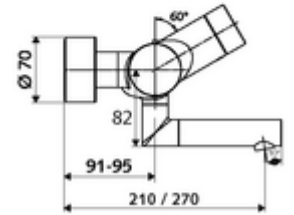

ürün numarası: 00 237 06 99

Karma su, ThermoProtect termostat

Kızılötesi sensör kumandalı. Pille işletim. SWS su yönetim sistemine ağ kurmak için entegre SWS veri yolu genişletici kablosuz bağlantı BE-F VITUS dahil.

- Kızılötesi sensör siva üstü lavabo armatürü
 - EN 1111 uyarınca ThermoProtect termostat, kilidi açılabilir/kilitlenebilir sıcaklık kilidi 38 °C, soğuk su beslemesi kesildiğinde haşlanma koruması
 - Kızılötesi sensör elektronik, programlanabilir
 - SWS Veri yolu genişletici kablosuz bağlantı BE-F VITUS
 - 6V ön filtreli selenoid valf
 - 2 çekvalf (EN 1717: EB)
 - Akış regülatörlü döndürülebilir çıkış (kilitlenebilir)
 - Pil bölmesi 6 V (entegre)
- 2 S bağlantı ve rozet (derinlik ayarlı)
- Einstellmöglichkeiten über SWS SSC
 - Yakın refleks üzerinden programlama (Kapalı / Açık)
 - Maks. çalışma süresi (1 - 600 s)
 - Durgunluk deşarjı (Kapalı / 5 - 600 s, son deşarjdan sonra her 1 - 240 h / her 1- 240 h)
 - Termal dezenfeksiyon için sürekli deşarj (Kapalı / 15 - 600 s)
 - Sürekli akış (Kapalı / 15 - 600 s)
 - Enerji tasarruf modu (Kapalı / son kullanımdan sonra 1 - 254 h)
 - Temizlik durdur (Kapalı / 60 - 360 s)
- Einstellmöglichkeiten über Nahreflex
 - Maks. çalışma süresi (4 - 240 s, 12 program kademesi)
 - Durgunluk deşarjı (Kapalı / 30 s, son deşarjdan sonra her 24 h / her 24 h)
 - Temizlik durdur (Kapalı / 60 s)
- Durchfluss: Durchfluss druckunabhängig, max.: 5 l/min
- Fließdruck: 1,0 - 5,0 bar
- Max. Ruhedruck: 8 bar
- Maks. işletim sıcaklığı: 70 °C (80 °C termal dezenfeksiyon için)
- Werkstoff: Çıkış Pirinç, içme suyu yönetmeliğine uygun; Mahfaza Pirinç, içme suyu yönetmeliğine uygun
- Oberfläche: Krom
- Ausladung bis Mitte Strahlregler: 270 mm
- Bağlantı: 2x DN 15 G 1/2 AG
- : PA-IX 38235/IO, Belgaqua
- Durchflussklasse: O
- Gewicht: 5,32 kg/Adet
- Verpackungseinheit: 1