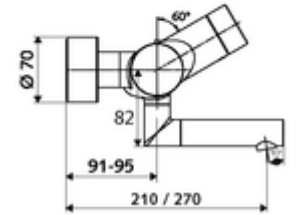

## Karma su, ThermoProtect termostat

Kızılötesi sensör kumandalı. Pille işletim. SWS su yönetim sistemine ağ kurmak için entegre SWS veri yolu genişletici kablosuz bağlantı BE-F VITUS dahil.

- Kızılötesi sensör siva üstü lavabo armatürü
  - EN 1111 uyarınca ThermoProtect termostat, kilidi açılabilir/kilitlenebilir sıcaklık kilidi 38 °C, soğuk su beslemesi kesildiğinde haşlanma koruması
  - Kızılötesi sensör elektronik, programlanabilir
  - SWS Veri yolu genişletici kablosuz bağlantı BE-F VITUS
  - 6V ön filtreli selenoid valf
  - 2 çekvalf (EN 1717: EB)
  - Akış regülatörlü döndürülebilir çıkış (kilitlenebilir)
  - Pil bölmesi 6 V (entegre)
- 2 S bağlantı ve rozet (derinlik ayarlı)
- Einstellmöglichkeiten über SWS SSC
  - Yakın refleks üzerinden programlama (Kapalı / Açık)
  - Maks. çalışma süresi (1 - 600 s)
  - Durgunluk deşarjı (Kapalı / 5 - 600 s, son deşarjdan sonra her 1 - 240 h / her 1- 240 h)
  - Termal dezenfeksiyon için sürekli deşarj (Kapalı / 15 - 600 s)
  - Sürekli akış (Kapalı / 15 - 600 s)
  - Enerji tasarruf modu (Kapalı / son kullanımdan sonra 1 - 254 h)
  - Temizlik durdur (Kapalı / 60 - 360 s)
- Einstellmöglichkeiten über Nahreflex
  - Maks. çalışma süresi (4 - 240 s, 12 program kademesi)
  - Durgunluk deşarjı (Kapalı / 30 s, son deşarjdan sonra her 24 h / her 24 h)
  - Temizlik durdur (Kapalı / 60 s)
- Durchfluss: Durchfluss druckunabhängig, max.: 5 l/min
- Fließdruck: 1,0 - 5,0 bar
- Max. Ruhedruck: 8 bar
- Maks. işletim sıcaklığı: 70 °C (80 °C termal dezenfeksiyon için)
- Werkstoff: Çıkış Pirinç, içme suyu yönetmeliğine uygun; Mahfaza Pirinç, içme suyu yönetmeliğine uygun
- Oberfläche: Krom
- Ausladung bis Mitte Strahlregler: 270 mm
- Bağlantı: 2x DN 15 G 1/2 AG
- : PA-IX 38235/IO, Belgaqua
- Durchflussklasse: O
- Gewicht: 5,32 kg/Adet
- Verpackungseinheit: 1