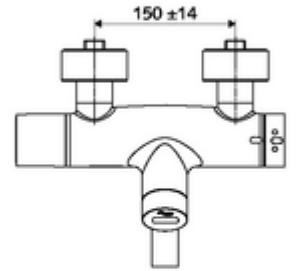

ürün numarası: 00 237 06 99

Karma su, ThermoProtect termostat

Kızılötesi sensör kumandalı. Pille işletim. SWS su yönetim sistemine ağ kurmak için entegre SWS veri yolu genişletici kablosuz bağlantı BE-F VITUS dahil.

- Kızılötesi sensör siva üstü lavabo armatürü
 - EN 1111 uyarınca ThermoProtect termostat, kilidi açılabilir/kilitlenebilir sıcaklık kilidi 38 °C, soğuk su beslemesi kesildiğinde haşlanma koruması
 - Kızılötesi sensör elektronik, programlanabilir
 - SWS Veri yolu genişletici kablosuz bağlantı BE-F VITUS
 - 6V ön filtreli selenoid valf
 - 2 çekvalf (EN 1717: EB)
 - Akış regülatörlü döndürülebilir çıkış (kilitlenebilir)
 - Pil bölmesi 6 V (entegre)
- 2 S bağlantı ve rozet (derinlik ayarlı)
- Einstellmöglichkeiten über SWS SSC
 - Yakın refleks üzerinden programlama (Kapalı / Açık)
 - Maks. çalışma süresi (1 - 600 s)
 - Durgunluk deşarjı (Kapalı / 5 - 600 s, son deşarjdan sonra her 1 - 240 h / her 1- 240 h)
 - Termal dezenfeksiyon için sürekli deşarj (Kapalı / 15 - 600 s)
 - Sürekli akış (Kapalı / 15 - 600 s)
 - Enerji tasarruf modu (Kapalı / son kullanımdan sonra 1 - 254 h)
 - Temizlik durdur (Kapalı / 60 - 360 s)
- Einstellmöglichkeiten über Nahreflex
 - Maks. çalışma süresi (4 - 240 s, 12 program kademesi)
 - Durgunluk deşarjı (Kapalı / 30 s, son deşarjdan sonra her 24 h / her 24 h)
 - Temizlik durdur (Kapalı / 60 s)
- Durchfluss: Durchfluss druckunabhängig, max.: 5 l/min
- Fließdruck: 1,0 - 5,0 bar
- Max. Ruhedruck: 8 bar
- Maks. işletim sıcaklığı: 70 °C (80 °C termal dezenfeksiyon için)
- Werkstoff: Çıkış Pirinç, içme suyu yönetmeliğine uygun; Mahfaza Pirinç, içme suyu yönetmeliğine uygun
- Oberfläche: Krom
- Ausladung bis Mitte Strahlregler: 270 mm
- Bağlantı: 2x DN 15 G 1/2 AG
- : PA-IX 38235/IO, Belgaqua
- Durchflussklasse: O
- Gewicht: 5,32 kg/Adet
- Verpackungseinheit: 1