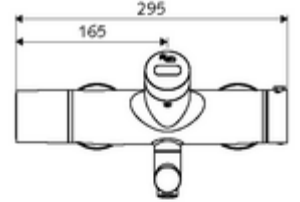

ürün numarası: 00 237 06 99

Karma su, ThermoProtect termostat

Kızılötesi sensör kumandalı. Pille işletim. SWS su yönetim sistemine ağ kurmak için entegre SWS veri yolu genişletici kablosuz bağlantı BE-F VITUS dahil.

- Kızılötesi sensör siva üstü lavabo armatürü
 - EN 1111 uyarınca ThermoProtect termostat, kilidi açılabilir/kilitlenebilir sıcaklık kilidi 38 °C, soğuk su beslemesi kesildiğinde haşlanma koruması
 - Kızılötesi sensör elektronik, programlanabilir
 - SWS Veri yolu genişletici kablosuz bağlantı BE-F VITUS
 - 6V ön filtreli selenoid valf
 - 2 çekvalf (EN 1717: EB)
 - Akış regülatörlü döndürülebilir çıkış (kilitlenebilir)
 - Pil bölmesi 6 V (entegre)
- 2 S bağlantı ve rozet (derinlik ayarlı)
- Einstellmöglichkeiten über SWS SSC
 - Yakın refleks üzerinden programlama (Kapalı / Açık)
 - Maks. çalışma süresi (1 - 600 s)
 - Durgunluk deşarjı (Kapalı / 5 - 600 s, son deşarjdan sonra her 1 - 240 h / her 1- 240 h)
 - Termal dezenfeksiyon için sürekli deşarj (Kapalı / 15 - 600 s)
 - Sürekli akış (Kapalı / 15 - 600 s)
 - Enerji tasarruf modu (Kapalı / son kullanımdan sonra 1 - 254 h)
 - Temizlik durdur (Kapalı / 60 - 360 s)
- Einstellmöglichkeiten über Nahreflex
 - Maks. çalışma süresi (4 - 240 s, 12 program kademesi)
 - Durgunluk deşarjı (Kapalı / 30 s, son deşarjdan sonra her 24 h / her 24 h)
 - Temizlik durdur (Kapalı / 60 s)
- Durchfluss: Durchfluss druckunabhängig, max.: 5 l/min
- Fließdruck: 1,0 - 5,0 bar
- Max. Ruhedruck: 8 bar
- Maks. işletim sıcaklığı: 70 °C (80 °C termal dezenfeksiyon için)
- Werkstoff: Çıkış Pirinç, içme suyu yönetmeliğine uygun; Mahfaza Pirinç, içme suyu yönetmeliğine uygun
- Oberfläche: Krom
- Ausladung bis Mitte Strahlregler: 270 mm
- Bağlantı: 2x DN 15 G 1/2 AG
- : PA-IX 38235/IO, Belgaqua
- Durchflussklasse: O
- Gewicht: 5,32 kg/Adet
- Verpackungseinheit: 1