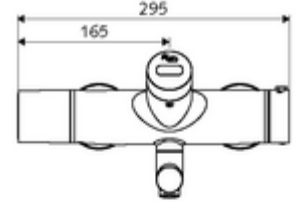

## Karma su, ThermoProtect termostat

Kızılötesi sensör kumandalı. Pille işletim. SWS su yönetim sistemine ağ kurmak için entegre SWS veri yolu genişletici kablosuz bağlantı BE-F VITUS dahil.

- Kızılötesi sensör siva üstü lavabo armatürü
  - EN 1111 uyarınca ThermoProtect termostat, kilidi açılabilir/kilitlenebilir sıcaklık kilidi 38 °C, soğuk su beslemesi kesildiğinde haşlanma koruması
  - Kızılötesi sensör elektronik, programlanabilir
  - SWS Veri yolu genişletici kablosuz bağlantı BE-F VITUS
  - 6V ön filtreli selenoid valf
  - 2 çekvalf (EN 1717: EB)
  - Akış regülatörlü döndürülebilir çıkış (kilitlenebilir)
  - Pil bölmesi 6 V (entegre)
- 2 S bağlantı ve rozet (derinlik ayarlı)
- Einstellmöglichkeiten über SWS SSC
  - Yakın refleks üzerinden programlama (Kapalı / Açık)
  - Maks. çalışma süresi (1 - 600 s)
  - Durgunluk deşarjı (Kapalı / 5 - 600 s, son deşarjdan sonra her 1 - 240 h / her 1- 240 h)
  - Termal dezenfeksiyon için sürekli deşarj (Kapalı / 15 - 600 s)
  - Sürekli akış (Kapalı / 15 - 600 s)
  - Enerji tasarruf modu (Kapalı / son kullanımdan sonra 1 - 254 h)
  - Temizlik durdur (Kapalı / 60 - 360 s)
- Einstellmöglichkeiten über Nahreflex
  - Maks. çalışma süresi (4 - 240 s, 12 program kademesi)
  - Durgunluk deşarjı (Kapalı / 30 s, son deşarjdan sonra her 24 h / her 24 h)
  - Temizlik durdur (Kapalı / 60 s)
- Durchfluss: Durchfluss druckunabhängig, max.: 5 l/min
- Fließdruck: 1,0 - 5,0 bar
- Max. Ruhedruck: 8 bar
- Maks. işletim sıcaklığı: 70 °C (80 °C termal dezenfeksiyon için)
- Werkstoff: Çıkış Pirinç, içme suyu yönetmeliğine uygun; Mahfaza Pirinç, içme suyu yönetmeliğine uygun
- Oberfläche: Krom
- Ausladung bis Mitte Strahlregler: 270 mm
- Bağlantı: 2x DN 15 G 1/2 AG
- : PA-IX 38235/IO, Belgaqua
- Durchflussklasse: O
- Gewicht: 5,32 kg/Adet
- Verpackungseinheit: 1