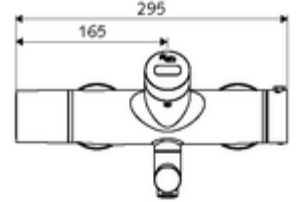

ürün numarası: 00 238 06 99

Karma su, ThermoProtect termostat

Kızılötesi sensör kumandalı. Pille işletim. SWS su yönetim sistemine ağ kurmak için entegre SWS veri yolu genişletici kablosuz bağlantı BE-F VITUS dahil.

- Kızılötesi sensör siva üstü lavabo armatürü
 - EN 1111 uyarınca ThermoProtect termostat, kilidi açılabilir/kilitlenebilir sıcaklık kilidi 38 °C, soğuk su beslemesi kesildiğinde haşlanma koruması
 - Kızılötesi sensör elektronik, programlanabilir
 - SWS Veri yolu genişletici kablosuz bağlantı BE-F VITUS
 - 6V ön filtreli selenoid valf
 - 2 çekvalf (EN 1717: EB)
 - Akış regülatörlü döndürülebilir çıkış (kilitlenebilir)
 - Pil bölmesi 6 V (entegre)
- 2 S bağlantı ve rozet (derinlik ayarlı)
- Einstellmöglichkeiten über SWS SSC
 - Yakın refleks üzerinden programlama (Kapalı / Açık)
 - Maks. çalışma süresi (1 - 600 s)
 - Durgunluk deşarjı (Kapalı / 5 - 600 s, son deşarjdan sonra her 1 - 240 h / her 1- 240 h)
 - Termal dezenfeksiyon için sürekli deşarj (Kapalı / 15 - 600 s)
 - Sürekli akış (Kapalı / 15 - 600 s)
 - Enerji tasarruf modu (Kapalı / son kullanımdan sonra 1 - 254 h)
 - Temizlik durdur (Kapalı / 60 - 360 s)
- Einstellmöglichkeiten über Nahreflex
 - Maks. çalışma süresi (4 - 240 s, 12 program kademesi)
 - Durgunluk deşarjı (Kapalı / 30 s, son deşarjdan sonra her 24 h / her 24 h)
 - Temizlik durdur (Kapalı / 60 s)
- Durchfluss: Durchfluss druckunabhängig, max.: 5 l/min
- Fließdruck: 1,0 - 5,0 bar
- Max. Ruhedruck: 8 bar
- Maks. işletim sıcaklığı: 70 °C (80 °C termal dezenfeksiyon için)
- Werkstoff: Çıkış Pirinç, içme suyu yönetmeliğine uygun; Mahfaza Pirinç, içme suyu yönetmeliğine uygun
- Oberfläche: Krom
- Ausladung bis Mitte Strahlregler: 330 mm
- Bağlantı: 2x DN 15 G 1/2 AG
- : Belgaqua
- Gewicht: 5,48 kg/Adet
- Verpackungseinheit: 1