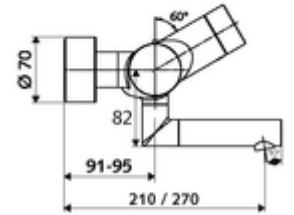

ürün numarası: 00 238 06 99

Karma su, ThermoProtect termostat

Kızılötesi sensör kumandalı. Pille işletim. SWS su yönetim sistemine ağ kurmak için entegre SWS veri yolu genişletici kablosuz bağlantı BE-F VITUS dahil.

- Kızılötesi sensör siva üstü lavabo armatürü
 - EN 1111 uyarınca ThermoProtect termostat, kilidi açılabilir/kilitlenebilir sıcaklık kilidi 38 °C, soğuk su beslemesi kesildiğinde haşlanma koruması
 - Kızılötesi sensör elektronik, programlanabilir
 - SWS Veri yolu genişletici kablosuz bağlantı BE-F VITUS
 - 6V ön filtreli selenoid valf
 - 2 çekvalf (EN 1717: EB)
 - Akış regülatörlü döndürülebilir çıkış (kilitlenebilir)
 - Pil bölmesi 6 V (entegre)
- 2 S bağlantı ve rozet (derinlik ayarlı)
- Einstellmöglichkeiten über SWS SSC
 - Yakın refleks üzerinden programlama (Kapalı / Açık)
 - Maks. çalışma süresi (1 - 600 s)
 - Durgunluk deşarjı (Kapalı / 5 - 600 s, son deşarjdan sonra her 1 - 240 h / her 1- 240 h)
 - Termal dezenfeksiyon için sürekli deşarj (Kapalı / 15 - 600 s)
 - Sürekli akış (Kapalı / 15 - 600 s)
 - Enerji tasarruf modu (Kapalı / son kullanımdan sonra 1 - 254 h)
 - Temizlik durdur (Kapalı / 60 - 360 s)
- Einstellmöglichkeiten über Nahreflex
 - Maks. çalışma süresi (4 - 240 s, 12 program kademesi)
 - Durgunluk deşarjı (Kapalı / 30 s, son deşarjdan sonra her 24 h / her 24 h)
 - Temizlik durdur (Kapalı / 60 s)
- Durchfluss: Durchfluss druckunabhängig, max.: 5 l/min
- Fließdruck: 1,0 - 5,0 bar
- Max. Ruhedruck: 8 bar
- Maks. işletim sıcaklığı: 70 °C (80 °C termal dezenfeksiyon için)
- Werkstoff: Çıkış Pirinç, içme suyu yönetmeliğine uygun; Mahfaza Pirinç, içme suyu yönetmeliğine uygun
- Oberfläche: Krom
- Ausladung bis Mitte Strahlregler: 330 mm
- Bağlantı: 2x DN 15 G 1/2 AG
- : Belgaqua
- Gewicht: 5,48 kg/Adet
- Verpackungseinheit: 1