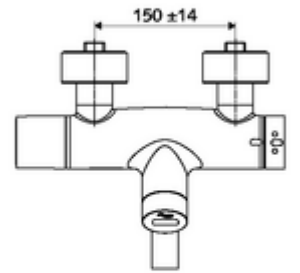

ürün numarası: 00 238 06 99

Karma su, ThermoProtect termostat

Kızılötesi sensör kumandalı. Pille işletim. SWS su yönetim sistemine ağ kurmak için entegre SWS veri yolu genişletici kablosuz bağlantı BE-F VITUS dahil.

- Kızılötesi sensör siva üstü lavabo armatürü
 - EN 1111 uyarınca ThermoProtect termostat, kilidi açılabilir/kilitlenebilir sıcaklık kilidi 38 °C, soğuk su beslemesi kesildiğinde haşlanma koruması
 - Kızılötesi sensör elektronik, programlanabilir
 - SWS Veri yolu genişletici kablosuz bağlantı BE-F VITUS
 - 6V ön filtreli selenoid valf
 - 2 çekvalf (EN 1717: EB)
 - Akış regülatörlü döndürülebilir çıkış (kilitlenebilir)
 - Pil bölmesi 6 V (entegre)
- 2 S bağlantı ve rozet (derinlik ayarlı)
- Einstellmöglichkeiten über SWS SSC
 - Yakın refleks üzerinden programlama (Kapalı / Açık)
 - Maks. çalışma süresi (1 - 600 s)
 - Durgunluk deşarjı (Kapalı / 5 - 600 s, son deşarjdan sonra her 1 - 240 h / her 1- 240 h)
 - Termal dezenfeksiyon için sürekli deşarj (Kapalı / 15 - 600 s)
 - Sürekli akış (Kapalı / 15 - 600 s)
 - Enerji tasarruf modu (Kapalı / son kullanımdan sonra 1 - 254 h)
 - Temizlik durdur (Kapalı / 60 - 360 s)
- Einstellmöglichkeiten über Nahreflex
 - Maks. çalışma süresi (4 - 240 s, 12 program kademesi)
 - Durgunluk deşarjı (Kapalı / 30 s, son deşarjdan sonra her 24 h / her 24 h)
 - Temizlik durdur (Kapalı / 60 s)
- Durchfluss: Durchfluss druckunabhängig, max.: 5 l/min
- Fließdruck: 1,0 - 5,0 bar
- Max. Ruhedruck: 8 bar
- Maks. işletim sıcaklığı: 70 °C (80 °C termal dezenfeksiyon için)
- Werkstoff: Çıkış Pirinç, içme suyu yönetmeliğine uygun; Mahfaza Pirinç, içme suyu yönetmeliğine uygun
- Oberfläche: Krom
- Ausladung bis Mitte Strahlregler: 330 mm
- Bağlantı: 2x DN 15 G 1/2 AG
- : Belgaqua
- Gewicht: 5,48 kg/Adet
- Verpackungseinheit: 1