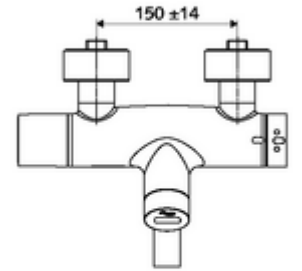

## Karma su, ThermoProtect termostat

Kızılötesi sensör kumandalı. Pille işletim. SWS su yönetim sistemine ağ kurmak için entegre SWS veri yolu genişletici kablosuz bağlantı BE-F VITUS dahil.

- Kızılötesi sensör siva üstü lavabo armatürü
  - EN 1111 uyarınca ThermoProtect termostat, kilidi açılabilir/kilitlenebilir sıcaklık kilidi 38 °C, soğuk su beslemesi kesildiğinde haşlanma koruması
  - Kızılötesi sensör elektronik, programlanabilir
  - SWS Veri yolu genişletici kablosuz bağlantı BE-F VITUS
  - 6V ön filtreli selenoid valf
  - 2 çekvalf (EN 1717: EB)
  - Akış regülatörlü döndürülebilir çıkış (kilitlenebilir)
  - Pil bölmesi 6 V (entegre)
- 2 S bağlantı ve rozet (derinlik ayarlı)
- Einstellmöglichkeiten über SWS SSC
  - Yakın refleks üzerinden programlama (Kapalı / Açık)
  - Maks. çalışma süresi (1 - 600 s)
  - Durgunluk deşarjı (Kapalı / 5 - 600 s, son deşarjdan sonra her 1 - 240 h / her 1- 240 h)
  - Termal dezenfeksiyon için sürekli deşarj (Kapalı / 15 - 600 s)
  - Sürekli akış (Kapalı / 15 - 600 s)
  - Enerji tasarruf modu (Kapalı / son kullanımdan sonra 1 - 254 h)
  - Temizlik durdur (Kapalı / 60 - 360 s)
- Einstellmöglichkeiten über Nahreflex
  - Maks. çalışma süresi (4 - 240 s, 12 program kademesi)
  - Durgunluk deşarjı (Kapalı / 30 s, son deşarjdan sonra her 24 h / her 24 h)
  - Temizlik durdur (Kapalı / 60 s)
- Durchfluss: Durchfluss druckunabhängig, max.: 5 l/min
- Fließdruck: 1,0 - 5,0 bar
- Max. Ruhedruck: 8 bar
- Maks. işletim sıcaklığı: 70 °C (80 °C termal dezenfeksiyon için)
- Werkstoff: Çıkış Pirinç, içme suyu yönetmeliğine uygun; Mahfaza Pirinç, içme suyu yönetmeliğine uygun
- Oberfläche: Krom
- Ausladung bis Mitte Strahlregler: 210 mm
- Bağlantı: 2x DN 15 G 1/2 AG
- : PA-IX 38235/IO, Belgaqua
- Durchflussklasse: O
- Gewicht: 5,10 kg/Adet
- Verpackungseinheit: 1