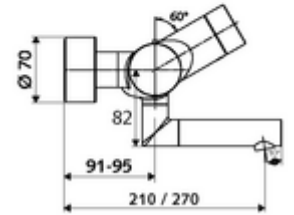

ürün numarası: 00 239 06 99

Karma su, ThermoProtect termostat

Kızılötesi sensör kumandalı. Pille işletim. SWS su yönetim sistemine ağ kurmak için entegre SWS veri yolu genişletici kablosuz bağlantı BE-F VITUS dahil.

- Kızılötesi sensör siva üstü lavabo armatürü
 - EN 1111 uyarınca ThermoProtect termostat, kilidi açılabilir/kilitlenebilir sıcaklık kilidi 38 °C, soğuk su beslemesi kesildiğinde haşlanma koruması
 - Kızılötesi sensör elektronik, programlanabilir
 - SWS Veri yolu genişletici kablosuz bağlantı BE-F VITUS
 - 6V ön filtreli selenoid valf
 - 2 çekvalf (EN 1717: EB)
 - Akış regülatörlü döndürülebilir çıkış (kilitlenebilir)
 - Pil bölmesi 6 V (entegre)
- 2 S bağlantı ve rozet (derinlik ayarlı)
- Einstellmöglichkeiten über SWS SSC
 - Yakın refleks üzerinden programlama (Kapalı / Açık)
 - Maks. çalışma süresi (1 - 600 s)
 - Durgunluk deşarjı (Kapalı / 5 - 600 s, son deşarjdan sonra her 1 - 240 h / her 1- 240 h)
 - Termal dezenfeksiyon için sürekli deşarj (Kapalı / 15 - 600 s)
 - Sürekli akış (Kapalı / 15 - 600 s)
 - Enerji tasarruf modu (Kapalı / son kullanımdan sonra 1 - 254 h)
 - Temizlik durdur (Kapalı / 60 - 360 s)
- Einstellmöglichkeiten über Nahreflex
 - Maks. çalışma süresi (4 - 240 s, 12 program kademesi)
 - Durgunluk deşarjı (Kapalı / 30 s, son deşarjdan sonra her 24 h / her 24 h)
 - Temizlik durdur (Kapalı / 60 s)
- Durchfluss: Durchfluss druckunabhängig, max.: 5 l/min
- Fließdruck: 1,0 - 5,0 bar
- Max. Ruhedruck: 8 bar
- Maks. işletim sıcaklığı: 70 °C (80 °C termal dezenfeksiyon için)
- Werkstoff: Çıkış Pirinç, içme suyu yönetmeliğine uygun; Mahfaza Pirinç, içme suyu yönetmeliğine uygun
- Oberfläche: Krom
- Ausladung bis Mitte Strahlregler: 210 mm
- Bağlantı: 2x DN 15 G 1/2 AG
- : PA-IX 38235/IO, Belgaqua
- Durchflussklasse: O
- Gewicht: 5,10 kg/Adet
- Verpackungseinheit: 1