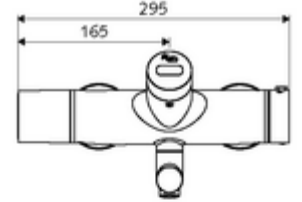

ürün numarası: 00 240 06 99

Karma su, ThermoProtect termostat

Kızılötesi sensör kumandalı. Pille işletim. SWS su yönetim sistemine ağ kurmak için entegre SWS veri yolu genişletici kablosuz bağlantı BE-F VITUS dahil.

- Kızılötesi sensör siva üstü lavabo armatürü
 - EN 1111 uyarınca ThermoProtect termostat, kilidi açılabilir/kilitlenebilir sıcaklık kilidi 38 °C, soğuk su beslemesi kesildiğinde haşlanma koruması
 - Kızılötesi sensör elektronik, programlanabilir
 - SWS Veri yolu genişletici kablosuz bağlantı BE-F VITUS
 - 6V ön filtreli selenoid valf
 - 2 çekvalf (EN 1717: EB)
 - Akış regülatörlü döndürülebilir çıkış (kilitlenebilir)
 - Pil bölmesi 6 V (entegre)
- 2 S bağlantı ve rozet (derinlik ayarlı)
- Einstellmöglichkeiten über SWS SSC
 - Yakın refleks üzerinden programlama (Kapalı / Açık)
 - Maks. çalışma süresi (1 - 600 s)
 - Durgunluk deşarjı (Kapalı / 5 - 600 s, son deşarjdan sonra her 1 - 240 h / her 1- 240 h)
 - Termal dezenfeksiyon için sürekli deşarj (Kapalı / 15 - 600 s)
 - Sürekli akış (Kapalı / 15 - 600 s)
 - Enerji tasarruf modu (Kapalı / son kullanımdan sonra 1 - 254 h)
 - Temizlik durdur (Kapalı / 60 - 360 s)
- Einstellmöglichkeiten über Nahreflex
 - Maks. çalışma süresi (4 - 240 s, 12 program kademesi)
 - Durgunluk deşarjı (Kapalı / 30 s, son deşarjdan sonra her 24 h / her 24 h)
 - Temizlik durdur (Kapalı / 60 s)
- Durchfluss: Durchfluss druckunabhängig, max.: 5 l/min
- Fließdruck: 1,0 - 5,0 bar
- Max. Ruhedruck: 8 bar
- Maks. işletim sıcaklığı: 70 °C (80 °C termal dezenfeksiyon için)
- Werkstoff: Çıkış Pirinç, içme suyu yönetmeliğine uygun; Mahfaza Pirinç, içme suyu yönetmeliğine uygun
- Oberfläche: Krom
- Ausladung bis Mitte Strahlregler: 270 mm
- Bağlantı: 2x DN 15 G 1/2 AG
- : PA-IX 38235/IO, Belgaqua
- Durchflussklasse: O
- Gewicht: 5,24 kg/Adet
- Verpackungseinheit: 1