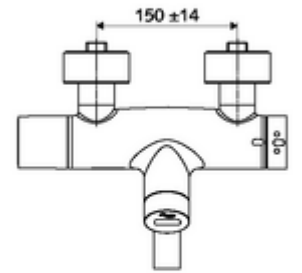

ürün numarası: 00 240 06 99

Karma su, ThermoProtect termostat

Kızılötesi sensör kumandalı. Pille işletim. SWS su yönetim sistemine ağ kurmak için entegre SWS veri yolu genişletici kablosuz bağlantı BE-F VITUS dahil.

- Kızılötesi sensör siva üstü lavabo armatürü
 - EN 1111 uyarınca ThermoProtect termostat, kilidi açılabilir/kilitlenebilir sıcaklık kilidi 38 °C, soğuk su beslemesi kesildiğinde haşlanma koruması
 - Kızılötesi sensör elektronik, programlanabilir
 - SWS Veri yolu genişletici kablosuz bağlantı BE-F VITUS
 - 6V ön filtreli selenoid valf
 - 2 çekvalf (EN 1717: EB)
 - Akış regülatörlü döndürülebilir çıkış (kilitlenebilir)
 - Pil bölmesi 6 V (entegre)
- 2 S bağlantı ve rozet (derinlik ayarlı)
- Einstellmöglichkeiten über SWS SSC
 - Yakın refleks üzerinden programlama (Kapalı / Açık)
 - Maks. çalışma süresi (1 - 600 s)
 - Durgunluk deşarjı (Kapalı / 5 - 600 s, son deşarjdan sonra her 1 - 240 h / her 1- 240 h)
 - Termal dezenfeksiyon için sürekli deşarj (Kapalı / 15 - 600 s)
 - Sürekli akış (Kapalı / 15 - 600 s)
 - Enerji tasarruf modu (Kapalı / son kullanımdan sonra 1 - 254 h)
 - Temizlik durdur (Kapalı / 60 - 360 s)
- Einstellmöglichkeiten über Nahreflex
 - Maks. çalışma süresi (4 - 240 s, 12 program kademesi)
 - Durgunluk deşarjı (Kapalı / 30 s, son deşarjdan sonra her 24 h / her 24 h)
 - Temizlik durdur (Kapalı / 60 s)
- Durchfluss: Durchfluss druckunabhängig, max.: 5 l/min
- Fließdruck: 1,0 - 5,0 bar
- Max. Ruhedruck: 8 bar
- Maks. işletim sıcaklığı: 70 °C (80 °C termal dezenfeksiyon için)
- Werkstoff: Çıkış Pirinç, içme suyu yönetmeliğine uygun; Mahfaza Pirinç, içme suyu yönetmeliğine uygun
- Oberfläche: Krom
- Ausladung bis Mitte Strahlregler: 270 mm
- Bağlantı: 2x DN 15 G 1/2 AG
- : PA-IX 38235/IO, Belgaqua
- Durchflussklasse: O
- Gewicht: 5,24 kg/Adet
- Verpackungseinheit: 1