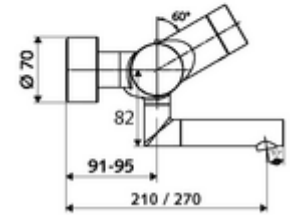

ürün numarası: 00 240 06 99

Karma su, ThermoProtect termostat

Kızılötesi sensör kumandalı. Pille işletim. SWS su yönetim sistemine ağ kurmak için entegre SWS veri yolu genişletici kablosuz bağlantı BE-F VITUS dahil.

- Kızılötesi sensör siva üstü lavabo armatürü
 - EN 1111 uyarınca ThermoProtect termostat, kilidi açılabilir/kilitlenebilir sıcaklık kilidi 38 °C, soğuk su beslemesi kesildiğinde haşlanma koruması
 - Kızılötesi sensör elektronik, programlanabilir
 - SWS Veri yolu genişletici kablosuz bağlantı BE-F VITUS
 - 6V ön filtreli selenoid valf
 - 2 çekvalf (EN 1717: EB)
 - Akış regülatörlü döndürülebilir çıkış (kilitlenebilir)
 - Pil bölmesi 6 V (entegre)
- 2 S bağlantı ve rozet (derinlik ayarlı)
- Einstellmöglichkeiten über SWS SSC
 - Yakın refleks üzerinden programlama (Kapalı / Açık)
 - Maks. çalışma süresi (1 - 600 s)
 - Durgunluk deşarjı (Kapalı / 5 - 600 s, son deşarjdan sonra her 1 - 240 h / her 1- 240 h)
 - Termal dezenfeksiyon için sürekli deşarj (Kapalı / 15 - 600 s)
 - Sürekli akış (Kapalı / 15 - 600 s)
 - Enerji tasarruf modu (Kapalı / son kullanımdan sonra 1 - 254 h)
 - Temizlik durdur (Kapalı / 60 - 360 s)
- Einstellmöglichkeiten über Nahreflex
 - Maks. çalışma süresi (4 - 240 s, 12 program kademesi)
 - Durgunluk deşarjı (Kapalı / 30 s, son deşarjdan sonra her 24 h / her 24 h)
 - Temizlik durdur (Kapalı / 60 s)
- Durchfluss: Durchfluss druckunabhängig, max.: 5 l/min
- Fließdruck: 1,0 - 5,0 bar
- Max. Ruhedruck: 8 bar
- Maks. işletim sıcaklığı: 70 °C (80 °C termal dezenfeksiyon için)
- Werkstoff: Çıkış Pirinç, içme suyu yönetmeliğine uygun; Mahfaza Pirinç, içme suyu yönetmeliğine uygun
- Oberfläche: Krom
- Ausladung bis Mitte Strahlregler: 270 mm
- Bağlantı: 2x DN 15 G 1/2 AG
- : PA-IX 38235/IO, Belgaqua
- Durchflussklasse: O
- Gewicht: 5,24 kg/Adet
- Verpackungseinheit: 1