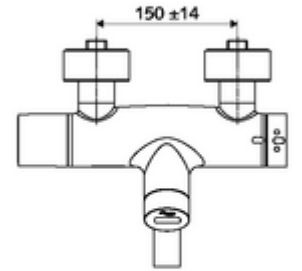

## Karma su, ThermoProtect termostat

Kızılötesi sensör kumandalı. Pille işletim. SWS su yönetim sistemine ağ kurmak için entegre SWS veri yolu genişletici kablosuz bağlantı BE-F VITUS dahil.

- Kızılötesi sensör siva üstü lavabo armatürü
  - EN 1111 uyarınca ThermoProtect termostat, kilidi açılabilir/kilitlenebilir sıcaklık kilidi 38 °C, soğuk su beslemesi kesildiğinde haşlanma koruması
  - Kızılötesi sensör elektronik, programlanabilir
  - SWS Veri yolu genişletici kablosuz bağlantı BE-F VITUS
  - 6V ön filtreli selenoid valf
  - 2 çekvalf (EN 1717: EB)
  - Akış regülatörlü döndürülebilir çıkış (kilitlenebilir)
  - Pil bölmesi 6 V (entegre)
- 2 S bağlantı ve rozet (derinlik ayarlı)
- Einstellmöglichkeiten über SWS SSC
  - Yakın refleks üzerinden programlama (Kapalı / Açık)
  - Maks. çalışma süresi (1 - 600 s)
  - Durgunluk deşarjı (Kapalı / 5 - 600 s, son deşarjdan sonra her 1 - 240 h / her 1- 240 h)
  - Termal dezenfeksiyon için sürekli deşarj (Kapalı / 15 - 600 s)
  - Sürekli akış (Kapalı / 15 - 600 s)
  - Enerji tasarruf modu (Kapalı / son kullanımdan sonra 1 - 254 h)
  - Temizlik durdur (Kapalı / 60 - 360 s)
- Einstellmöglichkeiten über Nahreflex
  - Maks. çalışma süresi (4 - 240 s, 12 program kademesi)
  - Durgunluk deşarjı (Kapalı / 30 s, son deşarjdan sonra her 24 h / her 24 h)
  - Temizlik durdur (Kapalı / 60 s)
- Durchfluss: Durchfluss druckunabhängig, max.: 5 l/min
- Fließdruck: 1,0 - 5,0 bar
- Max. Ruhedruck: 8 bar
- Maks. işletim sıcaklığı: 70 °C (80 °C termal dezenfeksiyon için)
- Werkstoff: Çıkış Pirinç, içme suyu yönetmeliğine uygun; Mahfaza Pirinç, içme suyu yönetmeliğine uygun
- Oberfläche: Krom
- Ausladung bis Mitte Strahlregler: 270 mm
- Bağlantı: 2x DN 15 G 1/2 AG
- : PA-IX 38235/IO, Belgaqua
- Durchflussklasse: O
- Gewicht: 5,24 kg/Adet
- Verpackungseinheit: 1