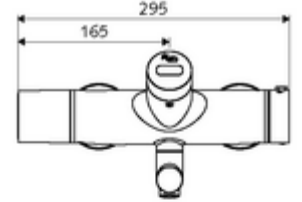

## Karma su, ThermoProtect termostat

Kızılötesi sensör kumandalı. Pille işletim. SWS su yönetim sistemine ağ kurmak için entegre SWS veri yolu genişletici kablosuz bağlantı BE-F VITUS dahil.

- Kızılötesi sensör siva üstü lavabo armatürü
  - EN 1111 uyarınca ThermoProtect termostat, kilidi açılabilir/kilitlenebilir sıcaklık kilidi 38 °C, soğuk su beslemesi kesildiğinde haşlanma koruması
  - Kızılötesi sensör elektronik, programlanabilir
  - SWS Veri yolu genişletici kablosuz bağlantı BE-F VITUS
  - 6V ön filtreli selenoid valf
  - 2 çekvalf (EN 1717: EB)
  - Akış regülatörlü döndürülebilir çıkış (kilitlenebilir)
  - Pil bölmesi 6 V (entegre)
- 2 S bağlantı ve rozet (derinlik ayarlı)
- Einstellmöglichkeiten über SWS SSC
  - Yakın refleks üzerinden programlama (Kapalı / Açık)
  - Maks. çalışma süresi (1 - 600 s)
  - Durgunluk deşarjı (Kapalı / 5 - 600 s, son deşarjdan sonra her 1 - 240 h / her 1- 240 h)
  - Termal dezenfeksiyon için sürekli deşarj (Kapalı / 15 - 600 s)
  - Sürekli akış (Kapalı / 15 - 600 s)
  - Enerji tasarruf modu (Kapalı / son kullanımdan sonra 1 - 254 h)
  - Temizlik durdur (Kapalı / 60 - 360 s)
- Einstellmöglichkeiten über Nahreflex
  - Maks. çalışma süresi (4 - 240 s, 12 program kademesi)
  - Durgunluk deşarjı (Kapalı / 30 s, son deşarjdan sonra her 24 h / her 24 h)
  - Temizlik durdur (Kapalı / 60 s)
- Durchfluss: Durchfluss druckunabhängig, max.: 5 l/min
- Fließdruck: 1,0 - 5,0 bar
- Max. Ruhedruck: 8 bar
- Maks. işletim sıcaklığı: 70 °C (80 °C termal dezenfeksiyon için)
- Werkstoff: Çıkış Pirinç, içme suyu yönetmeliğine uygun; Mahfaza Pirinç, içme suyu yönetmeliğine uygun
- Oberfläche: Krom
- Ausladung bis Mitte Strahlregler: 270 mm
- Bağlantı: 2x DN 15 G 1/2 AG
- : PA-IX 38235/IO, Belgaqua
- Durchflussklasse: O
- Gewicht: 5,24 kg/Adet
- Verpackungseinheit: 1