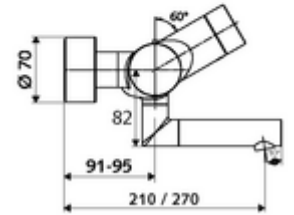

## Karma su, ThermoProtect termostat

Kızılötesi sensör kumandalı. Pille işletim. SWS su yönetim sistemine ağ kurmak için entegre SWS veri yolu genişletici kablosuz bağlantı BE-F VITUS dahil.

- Kızılötesi sensör siva üstü lavabo armatürü
  - EN 1111 uyarınca ThermoProtect termostat, kilidi açılabilir/kilitlenebilir sıcaklık kilidi 38 °C, soğuk su beslemesi kesildiğinde haşlanma koruması
  - Kızılötesi sensör elektronik, programlanabilir
  - SWS Veri yolu genişletici kablosuz bağlantı BE-F VITUS
  - 6V ön filtreli selenoid valf
  - 2 çekvalf (EN 1717: EB)
  - Akış regülatörlü döndürülebilir çıkış (kilitlenebilir)
  - Pil bölmesi 6 V (entegre)
- 2 S bağlantı ve rozet (derinlik ayarlı)
- Einstellmöglichkeiten über SWS SSC
  - Yakın refleks üzerinden programlama (Kapalı / Açık)
  - Maks. çalışma süresi (1 - 600 s)
  - Durgunluk deşarjı (Kapalı / 5 - 600 s, son deşarjdan sonra her 1 - 240 h / her 1- 240 h)
  - Termal dezenfeksiyon için sürekli deşarj (Kapalı / 15 - 600 s)
  - Sürekli akış (Kapalı / 15 - 600 s)
  - Enerji tasarruf modu (Kapalı / son kullanımdan sonra 1 - 254 h)
  - Temizlik durdur (Kapalı / 60 - 360 s)
- Einstellmöglichkeiten über Nahreflex
  - Maks. çalışma süresi (4 - 240 s, 12 program kademesi)
  - Durgunluk deşarjı (Kapalı / 30 s, son deşarjdan sonra her 24 h / her 24 h)
  - Temizlik durdur (Kapalı / 60 s)
- Durchfluss: Durchfluss druckunabhängig, max.: 5 l/min
- Fließdruck: 1,0 - 5,0 bar
- Max. Ruhedruck: 8 bar
- Maks. işletim sıcaklığı: 70 °C (80 °C termal dezenfeksiyon için)
- Werkstoff: Çıkış Pirinç, içme suyu yönetmeliğine uygun; Mahfaza Pirinç, içme suyu yönetmeliğine uygun
- Oberfläche: Krom
- Ausladung bis Mitte Strahlregler: 270 mm
- Bağlantı: 2x DN 15 G 1/2 AG
- : PA-IX 38235/IO, Belgaqua
- Durchflussklasse: O
- Gewicht: 5,24 kg/Adet
- Verpackungseinheit: 1