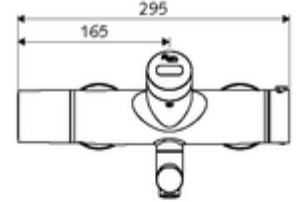

ürün numarası: 00 241 06 99

Karma su, ThermoProtect termostat

Kızılötesi sensör kumandalı. Pille işletim. SWS su yönetim sistemine ağ kurmak için entegre SWS veri yolu genişletici kablosuz bağlantı BE-F VITUS dahil.

- Kızılötesi sensör siva üstü lavabo armatürü
 - EN 1111 uyarınca ThermoProtect termostat, kilidi açılabilir/kilitlenebilir sıcaklık kilidi 38 °C, soğuk su beslemesi kesildiğinde haşlanma koruması
 - Kızılötesi sensör elektronik, programlanabilir
 - SWS Veri yolu genişletici kablosuz bağlantı BE-F VITUS
 - 6V ön filtreli selenoid valf
 - 2 çekvalf (EN 1717: EB)
 - Akış regülatörlü döndürülebilir çıkış (kilitlenebilir)
 - Pil bölmesi 6 V (entegre)
- 2 S bağlantı ve rozet (derinlik ayarlı)
- Einstellmöglichkeiten über SWS SSC
 - Yakın refleks üzerinden programlama (Kapalı / Açık)
 - Maks. çalışma süresi (1 - 600 s)
 - Durgunluk deşarjı (Kapalı / 5 - 600 s, son deşarjdan sonra her 1 - 240 h / her 1- 240 h)
 - Termal dezenfeksiyon için sürekli deşarj (Kapalı / 15 - 600 s)
 - Sürekli akış (Kapalı / 15 - 600 s)
 - Enerji tasarruf modu (Kapalı / son kullanımdan sonra 1 - 254 h)
 - Temizlik durdur (Kapalı / 60 - 360 s)
- Einstellmöglichkeiten über Nahreflex
 - Maks. çalışma süresi (4 - 240 s, 12 program kademesi)
 - Durgunluk deşarjı (Kapalı / 30 s, son deşarjdan sonra her 24 h / her 24 h)
 - Temizlik durdur (Kapalı / 60 s)
- Durchfluss: Durchfluss druckunabhängig, max.: 5 l/min
- Fließdruck: 1,0 - 5,0 bar
- Max. Ruhedruck: 8 bar
- Maks. işletim sıcaklığı: 70 °C (80 °C termal dezenfeksiyon için)
- Werkstoff: Çıkış Pirinç, içme suyu yönetmeliğine uygun; Mahfaza Pirinç, içme suyu yönetmeliğine uygun
- Oberfläche: Krom
- Ausladung bis Mitte Strahlregler: 330 mm
- Bağlantı: 2x DN 15 G 1/2 AG
- : Belgaqua
- Gewicht: 5,45 kg/Adet
- Verpackungseinheit: 1