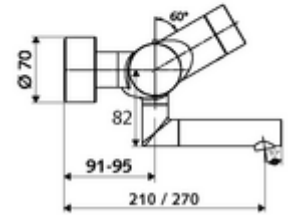

ürün numarası: 00 241 06 99

Karma su, ThermoProtect termostat

Kızılötesi sensör kumandalı. Pille işletim. SWS su yönetim sistemine ağ kurmak için entegre SWS veri yolu genişletici kablosuz bağlantı BE-F VITUS dahil.

- Kızılötesi sensör siva üstü lavabo armatürü
 - EN 1111 uyarınca ThermoProtect termostat, kilidi açılabilir/kilitlenebilir sıcaklık kilidi 38 °C, soğuk su beslemesi kesildiğinde haşlanma koruması
 - Kızılötesi sensör elektronik, programlanabilir
 - SWS Veri yolu genişletici kablosuz bağlantı BE-F VITUS
 - 6V ön filtreli selenoid valf
 - 2 çekvalf (EN 1717: EB)
 - Akış regülatörlü döndürülebilir çıkış (kilitlenebilir)
 - Pil bölmesi 6 V (entegre)
- 2 S bağlantı ve rozet (derinlik ayarlı)
- Einstellmöglichkeiten über SWS SSC
 - Yakın refleks üzerinden programlama (Kapalı / Açık)
 - Maks. çalışma süresi (1 - 600 s)
 - Durgunluk deşarjı (Kapalı / 5 - 600 s, son deşarjdan sonra her 1 - 240 h / her 1- 240 h)
 - Termal dezenfeksiyon için sürekli deşarj (Kapalı / 15 - 600 s)
 - Sürekli akış (Kapalı / 15 - 600 s)
 - Enerji tasarruf modu (Kapalı / son kullanımdan sonra 1 - 254 h)
 - Temizlik durdur (Kapalı / 60 - 360 s)
- Einstellmöglichkeiten über Nahreflex
 - Maks. çalışma süresi (4 - 240 s, 12 program kademesi)
 - Durgunluk deşarjı (Kapalı / 30 s, son deşarjdan sonra her 24 h / her 24 h)
 - Temizlik durdur (Kapalı / 60 s)
- Durchfluss: Durchfluss druckunabhängig, max.: 5 l/min
- Fließdruck: 1,0 - 5,0 bar
- Max. Ruhedruck: 8 bar
- Maks. işletim sıcaklığı: 70 °C (80 °C termal dezenfeksiyon için)
- Werkstoff: Çıkış Pirinç, içme suyu yönetmeliğine uygun; Mahfaza Pirinç, içme suyu yönetmeliğine uygun
- Oberfläche: Krom
- Ausladung bis Mitte Strahlregler: 330 mm
- Bağlantı: 2x DN 15 G 1/2 AG
- : Belgaqua
- Gewicht: 5,45 kg/Adet
- Verpackungseinheit: 1