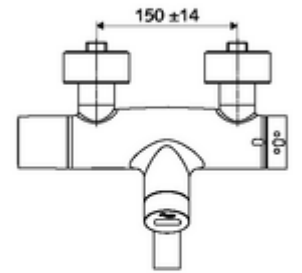

ürün numarası: 00 241 06 99

Karma su, ThermoProtect termostat

Kızılötesi sensör kumandalı. Pille işletim. SWS su yönetim sistemine ağ kurmak için entegre SWS veri yolu genişletici kablosuz bağlantı BE-F VITUS dahil.

- Kızılötesi sensör siva üstü lavabo armatürü
 - EN 1111 uyarınca ThermoProtect termostat, kilidi açılabilir/kilitlenebilir sıcaklık kilidi 38 °C, soğuk su beslemesi kesildiğinde haşlanma koruması
 - Kızılötesi sensör elektronik, programlanabilir
 - SWS Veri yolu genişletici kablosuz bağlantı BE-F VITUS
 - 6V ön filtreli selenoid valf
 - 2 çekvalf (EN 1717: EB)
 - Akış regülatörlü döndürülebilir çıkış (kilitlenebilir)
 - Pil bölmesi 6 V (entegre)
- 2 S bağlantı ve rozet (derinlik ayarlı)
- Einstellmöglichkeiten über SWS SSC
 - Yakın refleks üzerinden programlama (Kapalı / Açık)
 - Maks. çalışma süresi (1 - 600 s)
 - Durgunluk deşarjı (Kapalı / 5 - 600 s, son deşarjdan sonra her 1 - 240 h / her 1- 240 h)
 - Termal dezenfeksiyon için sürekli deşarj (Kapalı / 15 - 600 s)
 - Sürekli akış (Kapalı / 15 - 600 s)
 - Enerji tasarruf modu (Kapalı / son kullanımdan sonra 1 - 254 h)
 - Temizlik durdur (Kapalı / 60 - 360 s)
- Einstellmöglichkeiten über Nahreflex
 - Maks. çalışma süresi (4 - 240 s, 12 program kademesi)
 - Durgunluk deşarjı (Kapalı / 30 s, son deşarjdan sonra her 24 h / her 24 h)
 - Temizlik durdur (Kapalı / 60 s)
- Durchfluss: Durchfluss druckunabhängig, max.: 5 l/min
- Fließdruck: 1,0 - 5,0 bar
- Max. Ruhedruck: 8 bar
- Maks. işletim sıcaklığı: 70 °C (80 °C termal dezenfeksiyon için)
- Werkstoff: Çıkış Pirinç, içme suyu yönetmeliğine uygun; Mahfaza Pirinç, içme suyu yönetmeliğine uygun
- Oberfläche: Krom
- Ausladung bis Mitte Strahlregler: 330 mm
- Bağlantı: 2x DN 15 G 1/2 AG
- : Belgaqua
- Gewicht: 5,45 kg/Adet
- Verpackungseinheit: 1