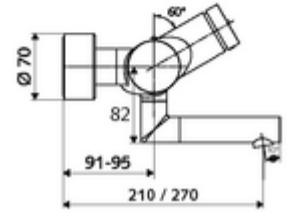

ürün numarası: 01 620 06 99

Karma su, ThermoProtect termostat

Otomatik kapanmalı manuel tetikleme. Basit çalışma süresi ayarı.

- Zaman ayarlı siva üstü lavabo armatürü
 - Zaman ayarı düğmesi SC
 - EN 1111 uyarınca ThermoProtect termostat, kilidi açılabilir/kilitlenebilir sıcaklık kilidi 38 °C, soğuk su beslemesi kesildiğinde haşlanma koruması
 - Zaman ayarlı Kartus SC II
 - 2 çekvalf (EN 1717: EB)
 - Akış regülatörlü döndürülebilir çıkış (kilitlenebilir)
- 2 S bağlantı ve rozet (derinlik ayarlı)
- Laufzeit: 2 - 15 s (7 s)
- Durchfluss: Durchfluss druckunabhängig, max.: 5 l/min
- Fließdruck: 1,0 - 5,0 bar
- Maks. işletim sıcaklığı: 70 °C (80 °C termal dezenfeksiyon için)
- Werkstoff: Çıkış Pirinç, içme suyu yönetmeliğine uygun; Mahfaza Pirinç, içme suyu yönetmeliğine uygun
- Oberfläche: Krom
- Ausladung bis Mitte Strahlregler: 210 mm
- Bağlantı: 2x DN 15 G 1/2 AG
- : PA-IX 38234/IO, Belgaqua
- Durchflussklasse: O
- Gewicht: 4,67 kg/Adet
- Verpackungseinheit: 1