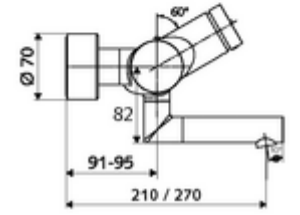

ürün numarası: 01 620 06 99

Karma su, ThermoProtect termostat

Otomatik kapanmalı manuel tetikleme. Basit çalışma süresi ayarı.

- Zaman ayarlı siva üstü lavabo armatürü
 - Zaman ayarı düğmesi SC
 - EN 1111 uyarınca ThermoProtect termostat, kilidi açılabilir/kilitlenebilir sıcaklık kilidi 38 °C, soğuk su beslemesi kesildiğinde haşlanma koruması
 - Zaman ayarlı Kartus SC II
 - 2 çekvalf (EN 1717: EB)
 - Akış regülatörlü döndürülebilir çıkış (kilitlenebilir)
- 2 S bağlantı ve rozet (derinlik ayarlı)
- Laufzeit: 2 - 15 s (7 s)
- Durchfluss: Durchfluss druckunabhängig, max.: 5 l/min
- Fließdruck: 1,0 - 5,0 bar
- Maks. işletim sıcaklığı: 70 °C (80 °C termal dezenfeksiyon için)
- Werkstoff: Çıkış Pirinç, içme suyu yönetmeliğine uygun; Mahfaza Pirinç, içme suyu yönetmeliğine uygun
- Oberfläche: Krom
- Ausladung bis Mitte Strahlregler: 210 mm
- Bağlantı: 2x DN 15 G 1/2 AG
- : PA-IX 38234/IO, Belgaqua
- Durchflussklasse: O
- Gewicht: 4,67 kg/Adet
- Verpackungseinheit: 1