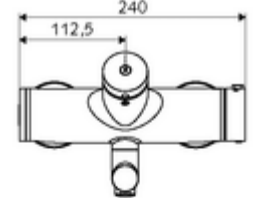

ürün numarası: 01 620 06 99

Karma su, ThermoProtect termostat

Otomatik kapanmalı manuel tetikleme. Basit çalışma süresi ayarı.

- Zaman ayarlı siva üstü lavabo armatürü
 - Zaman ayarı düğmesi SC
 - EN 1111 uyarınca ThermoProtect termostat, kilidi açılabilir/kilitlenebilir sıcaklık kilidi 38 °C, soğuk su beslemesi kesildiğinde haşlanma koruması
 - Zaman ayarlı Kartus SC II
 - 2 çekvalf (EN 1717: EB)
 - Akış regülatörlü döndürülebilir çıkış (kilitlenebilir)
- 2 S bağlantı ve rozet (derinlik ayarlı)
- Laufzeit: 2 - 15 s (7 s)
- Durchfluss: Durchfluss druckunabhängig, max.: 5 l/min
- Fließdruck: 1,0 - 5,0 bar
- Maks. işletim sıcaklığı: 70 °C (80 °C termal dezenfeksiyon için)
- Werkstoff: Çıkış Pirinç, içme suyu yönetmeliğine uygun; Mahfaza Pirinç, içme suyu yönetmeliğine uygun
- Oberfläche: Krom
- Ausladung bis Mitte Strahlregler: 210 mm
- Bağlantı: 2x DN 15 G 1/2 AG
- : PA-IX 38234/IO, Belgaqua
- Durchflussklasse: O
- Gewicht: 4,67 kg/Adet
- Verpackungseinheit: 1