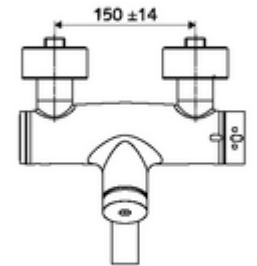

ürün numarası: 01 620 06 99

Karma su, ThermoProtect termostat

Otomatik kapanmalı manuel tetikleme. Basit çalışma süresi ayarı.

- Zaman ayarlı siva üstü lavabo armatürü
 - Zaman ayarı düğmesi SC
 - EN 1111 uyarınca ThermoProtect termostat, kilidi açılabilir/kilitlenebilir sıcaklık kilidi 38 °C, soğuk su beslemesi kesildiğinde haşlanma koruması
 - Zaman ayarlı Kartus SC II
 - 2 çekvalf (EN 1717: EB)
 - Akış regülatörlü döndürülebilir çıkış (kilitlenebilir)
- 2 S bağlantı ve rozet (derinlik ayarlı)
- Laufzeit: 2 - 15 s (7 s)
- Durchfluss: Durchfluss druckunabhängig, max.: 5 l/min
- Fließdruck: 1,0 - 5,0 bar
- Maks. işletim sıcaklığı: 70 °C (80 °C termal dezenfeksiyon için)
- Werkstoff: Çıkış Pirinç, içme suyu yönetmeliğine uygun; Mahfaza Pirinç, içme suyu yönetmeliğine uygun
- Oberfläche: Krom
- Ausladung bis Mitte Strahlregler: 210 mm
- Bağlantı: 2x DN 15 G 1/2 AG
- : PA-IX 38234/IO, Belgaqua
- Durchflussklasse: O
- Gewicht: 4,67 kg/Adet
- Verpackungseinheit: 1