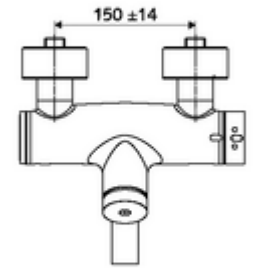

ürün numarası: 01 620 06 99

Karma su, ThermoProtect termostat

Otomatik kapanmalı manuel tetikleme. Basit çalışma süresi ayarı.

- Zaman ayarlı siva üstü lavabo armatürü
 - Zaman ayarı düğmesi SC
 - EN 1111 uyarınca ThermoProtect termostat, kilidi açılabilir/kilitlenebilir sıcaklık kilidi 38 °C, soğuk su beslemesi kesildiğinde haşlanma koruması
 - Zaman ayarlı Kartus SC II
 - 2 çekvalf (EN 1717: EB)
 - Akış regülatörlü döndürülebilir çıkış (kilitlenebilir)
- 2 S bağlantı ve rozet (derinlik ayarlı)
- Laufzeit: 2 - 15 s (7 s)
- Durchfluss: Durchfluss druckunabhängig, max.: 5 l/min
- Fließdruck: 1,0 - 5,0 bar
- Maks. işletim sıcaklığı: 70 °C (80 °C termal dezenfeksiyon için)
- Werkstoff: Çıkış Pirinç, içme suyu yönetmeliğine uygun; Mahfaza Pirinç, içme suyu yönetmeliğine uygun
- Oberfläche: Krom
- Ausladung bis Mitte Strahlregler: 210 mm
- Bağlantı: 2x DN 15 G 1/2 AG
- : PA-IX 38234/IO, Belgaqua
- Durchflussklasse: O
- Gewicht: 4,67 kg/Adet
- Verpackungseinheit: 1