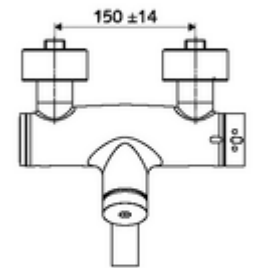

## Karma su, ThermoProtect termostat

Otomatik kapanmalı manuel tetikleme. Basit çalışma süresi ayarı.

- Zaman ayarlı siva üstü lavabo armatürü
  - Zaman ayarı düğmesi SC
  - EN 1111 uyarınca ThermoProtect termostat, kilidi açılabilir/kilitlenebilir sıcaklık kilidi 38 °C, soğuk su beslemesi kesildiğinde haşlanma koruması
  - Zaman ayarlı Kartus SC II
  - 2 çekvalf (EN 1717: EB)
  - Akış regülatörlü döndürülebilir çıkış (kilitlenebilir)
- 2 S bağlantı ve rozet (derinlik ayarlı)
- Laufzeit: 2 - 15 s (7 s )
- Durchfluss: Durchfluss druckunabhängig, max.: 5 l/min
- Fließdruck: 1,0 - 5,0 bar
- Maks. işletim sıcaklığı: 70 °C (80 °C termal dezenfeksiyon için)
- Werkstoff: Çıkış Pirinç, içme suyu yönetmeliğine uygun; Mahfaza Pirinç, içme suyu yönetmeliğine uygun
- Oberfläche: Krom
- Ausladung bis Mitte Strahlregler: 210 mm
- Bağlantı: 2x DN 15 G 1/2 AG
- : PA-IX 38234/IO, Belgaqua
- Durchflussklasse: O
- Gewicht: 4,67 kg/Adet
- Verpackungseinheit: 1