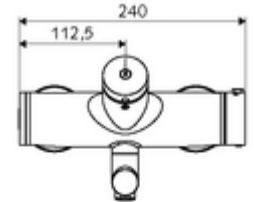

## Karma su, ThermoProtect termostat

Otomatik kapanmalı manuel tetikleme. Basit çalışma süresi ayarı.

- Zaman ayarlı siva üstü lavabo armatürü
  - Zaman ayarı düğmesi SC
  - EN 1111 uyarınca ThermoProtect termostat, kilidi açılabilir/kilitlenebilir sıcaklık kilidi 38 °C, soğuk su beslemesi kesildiğinde haşlanma koruması
  - Zaman ayarlı Kartus SC II
  - 2 çekvalf (EN 1717: EB)
  - Akış regülatörlü döndürülebilir çıkış (kilitlenebilir)
- 2 S bağlantı ve rozet (derinlik ayarlı)
- Laufzeit: 2 - 15 s (7 s )
- Durchfluss: Durchfluss druckunabhängig, max.: 5 l/min
- Fließdruck: 1,0 - 5,0 bar
- Maks. işletim sıcaklığı: 70 °C (80 °C termal dezenfeksiyon için)
- Werkstoff: Çıkış Pirinç, içme suyu yönetmeliğine uygun; Mahfaza Pirinç, içme suyu yönetmeliğine uygun
- Oberfläche: Krom
- Ausladung bis Mitte Strahlregler: 210 mm
- Bağlantı: 2x DN 15 G 1/2 AG
- : PA-IX 38234/IO, Belgaqua
- Durchflussklasse: O
- Gewicht: 4,67 kg/Adet
- Verpackungseinheit: 1