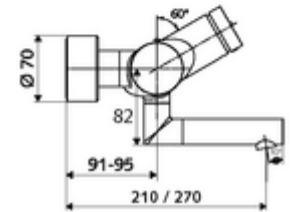

## Karma su, ThermoProtect termostat

Otomatik kapanmalı manuel tetikleme. Basit çalışma süresi ayarı.

- Zaman ayarlı siva üstü lavabo armatürü
  - Zaman ayarı düğmesi SC
  - EN 1111 uyarınca ThermoProtect termostat, kilidi açılabilir/kilitlenebilir sıcaklık kilidi 38 °C, soğuk su beslemesi kesildiğinde haşlanma koruması
  - Zaman ayarlı Kartus SC II
  - 2 çekvalf (EN 1717: EB)
  - Akış regülatörlü döndürülebilir çıkış (kilitlenebilir)
- 2 S bağlantı ve rozet (derinlik ayarlı)
- Laufzeit: 2 - 15 s (7 s )
- Durchfluss: Durchfluss druckunabhängig, max.: 5 l/min
- Fließdruck: 1,0 - 5,0 bar
- Maks. işletim sıcaklığı: 70 °C (80 °C termal dezenfeksiyon için)
- Werkstoff: Çıkış Pirinç, içme suyu yönetmeliğine uygun; Mahfaza Pirinç, içme suyu yönetmeliğine uygun
- Oberfläche: Krom
- Ausladung bis Mitte Strahlregler: 210 mm
- Bağlantı: 2x DN 15 G 1/2 AG
- : PA-IX 38234/IO, Belgaqua
- Durchflussklasse: O
- Gewicht: 4,67 kg/Adet
- Verpackungseinheit: 1