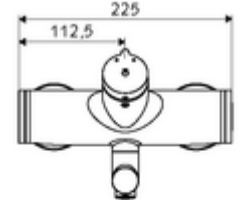

## Karma su

Otomatik kapanmalı manuel tetikleme. Basit çalışma süresi ayarlı.

- Zaman ayarlı siva üstü lavabo armatürü
  - Zaman ayarı düğmesi SC-M
  - Zaman ayarlı Kartus SC II sıcak su ayarlı
  - 2 çekvalf (EN 1717: EB)
  - Akış regülatörlü döndürülebilir çıkış (kilitlenebilir)
- 2 S bağlantı ve rozet (derinlik ayarlı)
- Laufzeit: 2 - 15 s (7 s )
- Durchfluss: Durchfluss druckunabhängig, max.: 5 l/min
- Fließdruck: 1,0 - 5,0 bar
- Maks. işletim sıcaklığı: 70 °C (80 °C termal dezenfeksiyon için)
- Werkstoff: Çıkış Piring, içme suyu yönetmeliğine uygun; Mahfaza Piring, içme suyu yönetmeliğine uygun
- Oberfläche: Krom
- Ausladung bis Mitte Strahlregler: 210 mm
- Bağlantı: 2x DN 15 G 1/2 AG
- : PA-IX 38237/IO, Belgaqua
- Durchflussklasse: O
- Gewicht: 4,52 kg/Adet
- Verpackungseinheit: 1