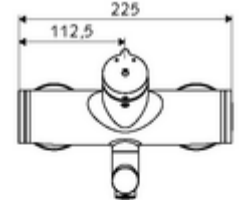

ürün numarası: 01 621 06 99

Karma su

Otomatik kapanmalı manuel tetikleme. Basit çalışma süresi ayarlı.

- Zaman ayarlı siva üstü lavabo armatürü
 - Zaman ayarı düğmesi SC-M
 - Zaman ayarlı Kartus SC II sıcak su ayarlı
 - 2 çekvalf (EN 1717: EB)
 - Akış regülatörlü döndürülebilir çıkış (kilitlenebilir)
- 2 S bağlantı ve rozet (derinlik ayarlı)
- Laufzeit: 2 - 15 s (7 s)
- Durchfluss: Durchfluss druckunabhängig, max.: 5 l/min
- Fließdruck: 1,0 - 5,0 bar
- Maks. işletim sıcaklığı: 70 °C (80 °C termal dezenfeksiyon için)
- Werkstoff: Çıkış Piring, içme suyu yönetmeliğine uygun; Mahfaza Piring, içme suyu yönetmeliğine uygun
- Oberfläche: Krom
- Ausladung bis Mitte Strahlregler: 210 mm
- Bağlantı: 2x DN 15 G 1/2 AG
- : PA-IX 38237/IO, Belgaqua
- Durchflussklasse: O
- Gewicht: 4,52 kg/Adet
- Verpackungseinheit: 1