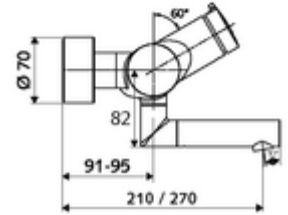

## Karma su

Otomatik kapanmalı manuel tetikleme. Basit çalışma süresi ayarlı.

- Zaman ayarlı siva üstü lavabo armatürü
  - Zaman ayarı düğmesi SC-M
  - Zaman ayarlı Kartus SC II sıcak su ayarlı
  - 2 çekvalf (EN 1717: EB)
  - Akış regülatörlü döndürülebilir çıkış (kilitlenebilir)
- 2 S bağlantı ve rozet (derinlik ayarlı)
- Laufzeit: 2 - 15 s (7 s )
- Durchfluss: Durchfluss druckunabhängig, max.: 5 l/min
- Fließdruck: 1,0 - 5,0 bar
- Maks. işletim sıcaklığı: 70 °C (80 °C termal dezenfeksiyon için)
- Werkstoff: Çıkış Piring, içme suyu yönetmeliğine uygun; Mahfaza Piring, içme suyu yönetmeliğine uygun
- Oberfläche: Krom
- Ausladung bis Mitte Strahlregler: 210 mm
- Bağlantı: 2x DN 15 G 1/2 AG
- : PA-IX 38237/IO, Belgaqua
- Durchflussklasse: O
- Gewicht: 4,52 kg/Adet
- Verpackungseinheit: 1