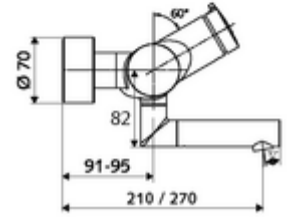

ürün numarası: 01 621 06 99

Karma su

Otomatik kapanmalı manuel tetikleme. Basit çalışma süresi ayarlı.

- Zaman ayarlı siva üstü lavabo armatürü
 - Zaman ayarı düğmesi SC-M
 - Zaman ayarlı Kartus SC II sıcak su ayarlı
 - 2 çekvalf (EN 1717: EB)
 - Akış regülatörlü döndürülebilir çıkış (kilitlenebilir)
- 2 S bağlantı ve rozet (derinlik ayarlı)
- Laufzeit: 2 - 15 s (7 s)
- Durchfluss: Durchfluss druckunabhängig, max.: 5 l/min
- Fließdruck: 1,0 - 5,0 bar
- Maks. işletim sıcaklığı: 70 °C (80 °C termal dezenfeksiyon için)
- Werkstoff: Çıkış Piring, içme suyu yönetmeliğine uygun; Mahfaza Piring, içme suyu yönetmeliğine uygun
- Oberfläche: Krom
- Ausladung bis Mitte Strahlregler: 210 mm
- Bağlantı: 2x DN 15 G 1/2 AG
- : PA-IX 38237/IO, Belgaqua
- Durchflussklasse: O
- Gewicht: 4,52 kg/Adet
- Verpackungseinheit: 1