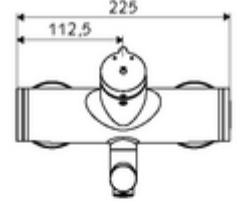

ürün numarası: 01 621 06 99

Karma su

Otomatik kapanmalı manuel tetikleme. Basit çalışma süresi ayarlı.

- Zaman ayarlı siva üstü lavabo armatürü
 - Zaman ayarı düğmesi SC-M
 - Zaman ayarlı Kartus SC II sıcak su ayarlı
 - 2 çekvalf (EN 1717: EB)
 - Akış regülatörlü döndürülebilir çıkış (kilitlenebilir)
- 2 S bağlantı ve rozet (derinlik ayarlı)
- Laufzeit: 2 - 15 s (7 s)
- Durchfluss: Durchfluss druckunabhängig, max.: 5 l/min
- Fließdruck: 1,0 - 5,0 bar
- Maks. işletim sıcaklığı: 70 °C (80 °C termal dezenfeksiyon için)
- Werkstoff: Çıkış Piring, içme suyu yönetmeliğine uygun; Mahfaza Piring, içme suyu yönetmeliğine uygun
- Oberfläche: Krom
- Ausladung bis Mitte Strahlregler: 210 mm
- Bağlantı: 2x DN 15 G 1/2 AG
- : PA-IX 38237/IO, Belgaqua
- Durchflussklasse: O
- Gewicht: 4,52 kg/Adet
- Verpackungseinheit: 1