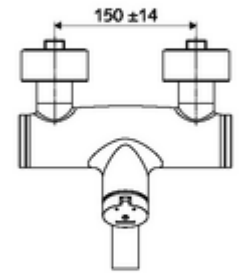

## Karma su

Otomatik kapanmalı manuel tetikleme. Basit çalışma süresi ayarlı.

- Zaman ayarlı siva üstü lavabo armatürü
  - Zaman ayarı düğmesi SC-M
  - Zaman ayarlı Kartus SC II sıcak su ayarlı
  - 2 çekvalf (EN 1717: EB)
  - Akış regülatörlü döndürülebilir çıkış (kilitlenebilir)
- 2 S bağlantı ve rozet (derinlik ayarlı)
- Laufzeit: 2 - 15 s (7 s )
- Durchfluss: Durchfluss druckunabhängig, max.: 5 l/min
- Fließdruck: 1,0 - 5,0 bar
- Maks. işletim sıcaklığı: 70 °C (80 °C termal dezenfeksiyon için)
- Werkstoff: Çıkış Piring, içme suyu yönetmeliğine uygun; Mahfaza Piring, içme suyu yönetmeliğine uygun
- Oberfläche: Krom
- Ausladung bis Mitte Strahlregler: 210 mm
- Bağlantı: 2x DN 15 G 1/2 AG
- : PA-IX 38237/IO, Belgaqua
- Durchflussklasse: O
- Gewicht: 4,52 kg/Adet
- Verpackungseinheit: 1