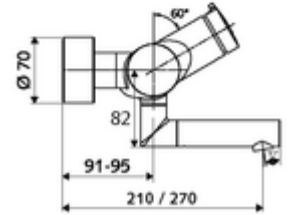

ürün numarası: 01 621 06 99

Karma su

Otomatik kapanmalı manuel tetikleme. Basit çalışma süresi ayarlı.

- Zaman ayarlı siva üstü lavabo armatürü
 - Zaman ayarı düğmesi SC-M
 - Zaman ayarlı Kartus SC II sıcak su ayarlı
 - 2 çekvalf (EN 1717: EB)
 - Akış regülatörlü döndürülebilir çıkış (kilitlenebilir)
- 2 S bağlantı ve rozet (derinlik ayarlı)
- Laufzeit: 2 - 15 s (7 s)
- Durchfluss: Durchfluss druckunabhängig, max.: 5 l/min
- Fließdruck: 1,0 - 5,0 bar
- Maks. işletim sıcaklığı: 70 °C (80 °C termal dezenfeksiyon için)
- Werkstoff: Çıkış Piring, içme suyu yönetmeliğine uygun; Mahfaza Piring, içme suyu yönetmeliğine uygun
- Oberfläche: Krom
- Ausladung bis Mitte Strahlregler: 210 mm
- Bağlantı: 2x DN 15 G 1/2 AG
- : PA-IX 38237/IO, Belgaqua
- Durchflussklasse: O
- Gewicht: 4,52 kg/Adet
- Verpackungseinheit: 1