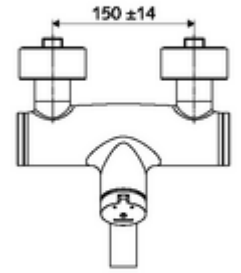

ürün numarası: 01 621 06 99

Karma su

Otomatik kapanmalı manuel tetikleme. Basit çalışma süresi ayarlı.

- Zaman ayarlı siva üstü lavabo armatürü
 - Zaman ayarı düğmesi SC-M
 - Zaman ayarlı Kartus SC II sıcak su ayarlı
 - 2 çekvalf (EN 1717: EB)
 - Akış regülatörlü döndürülebilir çıkış (kilitlenebilir)
- 2 S bağlantı ve rozet (derinlik ayarlı)
- Laufzeit: 2 - 15 s (7 s)
- Durchfluss: Durchfluss druckunabhängig, max.: 5 l/min
- Fließdruck: 1,0 - 5,0 bar
- Maks. işletim sıcaklığı: 70 °C (80 °C termal dezenfeksiyon için)
- Werkstoff: Çıkış Piring, içme suyu yönetmeliğine uygun; Mahfaza Piring, içme suyu yönetmeliğine uygun
- Oberfläche: Krom
- Ausladung bis Mitte Strahlregler: 210 mm
- Bağlantı: 2x DN 15 G 1/2 AG
- : PA-IX 38237/IO, Belgaqua
- Durchflussklasse: O
- Gewicht: 4,52 kg/Adet
- Verpackungseinheit: 1