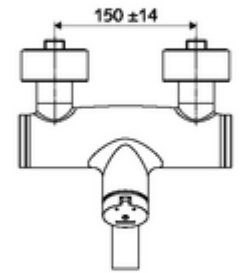

ürün numarası: 01 621 06 99

Karma su

Otomatik kapanmalı manuel tetikleme. Basit çalışma süresi ayarlı.

- Zaman ayarlı siva üstü lavabo armatürü
 - Zaman ayarı düğmesi SC-M
 - Zaman ayarlı Kartus SC II sıcak su ayarlı
 - 2 çekvalf (EN 1717: EB)
 - Akış regülatörlü döndürülebilir çıkış (kilitlenebilir)
- 2 S bağlantı ve rozet (derinlik ayarlı)
- Laufzeit: 2 - 15 s (7 s)
- Durchfluss: Durchfluss druckunabhängig, max.: 5 l/min
- Fließdruck: 1,0 - 5,0 bar
- Maks. işletim sıcaklığı: 70 °C (80 °C termal dezenfeksiyon için)
- Werkstoff: Çıkış Piring, içme suyu yönetmeliğine uygun; Mahfaza Piring, içme suyu yönetmeliğine uygun
- Oberfläche: Krom
- Ausladung bis Mitte Strahlregler: 210 mm
- Bağlantı: 2x DN 15 G 1/2 AG
- : PA-IX 38237/IO, Belgaqua
- Durchflussklasse: O
- Gewicht: 4,52 kg/Adet
- Verpackungseinheit: 1