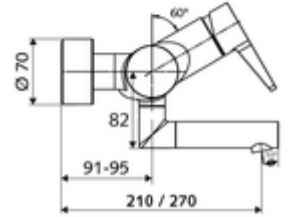

ürün numarası: 01 623 06 99

Karma su

Manuel tek kollu çalıştırma.

- Tek kollu sıva üstü lavabo armatürü
 - Pirinçten çalıştırma kolu
 - Sıcak su ve debi ayarlı tek kollu karıştırıcıli seramik kartuş
 - 2 çekvalf (EN 1717: EB)
 - Akış regülatörlü döndürülebilir çıkış (kilitlenebilir)
- 2 S bağlantı ve rozet (derinlik ayarlı)
- Durchfluss: Durchfluss druckunabhängig, max.: 5 l/min
- Fließdruck: 1,0 - 5,0 bar
- Max. Ruhedruck: 8 bar
- Maks. işletim sıcaklığı: 70 °C (80 °C termal dezenfeksiyon için)
- Werkstoff: Çıkış Pirinç, içme suyu yönetmeliğine uygun; Mahfaza Pirinç, içme suyu yönetmeliğine uygun
- Oberfläche: Krom
- Ausladung bis Mitte Strahlregler: 210 mm
- Bağlantı: 2x DN 15 G 1/2 AG
- : PA-IX 38238/IO, Belgaqua
- Durchflussklasse: O
- Gewicht: 4,72 kg/Adet
- Verpackungseinheit: 1