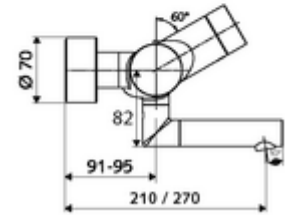

- Kızılötesi sensör sıva üstü lavabo armatürü
 - EN 1111 uyarınca ThermoProtect termostat, kilidi açılabilir/kilitlenebilir sıcaklık kilidi 38 °C, soğuk su beslemesi kesildiğinde haşlanma koruması
 - Kızılötesi sensör elektronik, programlanabilir
 - 6V ön filtreli selenoid valf
 - 2 çekvalf (EN 1717: EB)
 - Akış regülatörlü döndürülebilir çıkış (kilitlenebilir)
 - Pil bölmesi 6 V (entegre)
- 2 S bağlantı ve rozet (derinlik ayarlı)
- Einstellmöglichkeiten über SWS SSC
 - Yakın refleks üzerinden programlama (Kapalı / Açık)
 - Maks. çalışma süresi (1 - 600 s)
 - Durgunluk deşarjı (Kapalı / 5 - 600 s, son deşarjdan sonra her 1 - 240 h / her 1- 240 h)
 - Termal dezenfeksiyon için sürekli deşarj (Kapalı / 15 - 600 s)
 - Sürekli akış (Kapalı / 15 - 600 s)
 - Enerji tasarruf modu (Kapalı / son kullanımdan sonra 1 - 254 h)
 - Temizlik durdur (Kapalı / 60 - 360 s)
- Einstellmöglichkeiten über Nahreflex
 - Maks. çalışma süresi (4 - 240 s, 12 program kademesi)
 - Durgunluk deşarjı (Kapalı / 30 s, son deşarjdan sonra her 24 h / her 24 h)
 - Temizlik durdur (Kapalı / 60 s)
- Durchfluss: Durchfluss druckunabhängig, max.: 5 l/min
- Fließdruck: 1,0 - 5,0 bar
- Max. Ruhedruck: 8 bar
- Maks. işletim sıcaklığı: 70 °C (80 °C termal dezenfeksiyon için)
- Werkstoff: Çıkış Pirinç, içme suyu yönetmeliğine uygun; Mahfaza Pirinç, içme suyu yönetmeliğine uygun
- Oberfläche: Krom
- Ausladung bis Mitte Strahlregler: 210 mm
- Bağlantı: 2x DN 15 G 1/2 AG
- : PA-IX 38235/IO, Belgaqua, WRAS talep edilen
- Durchflussklasse: O
- Gewicht: 5,08 kg/Adet
- Verpackungseinheit: 1