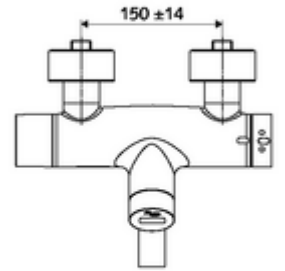

## Karma su, ThermoProtect termostat

Kızılötesi sensör kumandalı. Pille işletim. SCHELL su yönetim sistemi SWS ile ağ kurmak için uygun. SCHELL Single Control SSC üzerinden parametrelenebilir.

- Kızılötesi sensör sıva üstü lavabo armatürü
  - EN 1111 uyarınca ThermoProtect termostat, kilidi açılabilir/kilitlenebilir sıcaklık kilidi 38 °C, soğuk su beslemesi kesildiğinde haşlanma koruması
  - Kızılötesi sensör elektronik, programlanabilir
  - 6V ön filtreli selenoid valf
  - 2 çekvalf (EN 1717: EB)
  - Akış regülatörlü döndürülebilir çıkış (kilitlenebilir)
  - Pil bölmesi 6 V (entegre)
- 2 S bağlantı ve rozet (derinlik ayarlı)
- Einstellmöglichkeiten über SWS SSC
  - Yakın refleks üzerinden programlama (Kapalı / Açık)
  - Maks. çalışma süresi (1 - 600 s)
  - Durgunluk deşarjı (Kapalı / 5 - 600 s, son deşarjdan sonra her 1 - 240 h / her 1- 240 h)
  - Termal dezenfeksiyon için sürekli deşarj (Kapalı / 15 - 600 s)
  - Sürekli akış (Kapalı / 15 - 600 s)
  - Enerji tasarruf modu (Kapalı / son kullanımdan sonra 1 - 254 h)
  - Temizlik durdur (Kapalı / 60 - 360 s)
- Einstellmöglichkeiten über Nahreflex
  - Maks. çalışma süresi (4 - 240 s, 12 program kademesi)
  - Durgunluk deşarjı (Kapalı / 30 s, son deşarjdan sonra her 24 h / her 24 h)
  - Temizlik durdur (Kapalı / 60 s)
- Durchfluss: Durchfluss druckunabhängig, max.: 5 l/min
- Fließdruck: 1,0 - 5,0 bar
- Max. Ruhedruck: 8 bar
- Maks. işletim sıcaklığı: 70 °C (80 °C termal dezenfeksiyon için)
- Werkstoff: Çıkış Pirinç, içme suyu yönetmeliğine uygun; Mahfaza Pirinç, içme suyu yönetmeliğine uygun
- Oberfläche: Krom
- Ausladung bis Mitte Strahlregler: 210 mm
- Bağlantı: 2x DN 15 G 1/2 AG
- : PA-IX 38235/IO, Belgaqua, WRAS talep edilen
- Durchflussklasse: O
- Gewicht: 5,08 kg/Adet
- Verpackungseinheit: 1