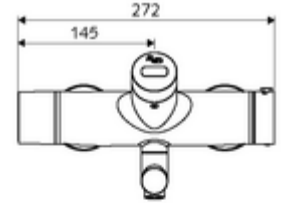

- Kızılötesi sensör sıva üstü lavabo armatürü
 - EN 1111 uyarınca ThermoProtect termostat, kilidi açılabilir/kilitlenebilir sıcaklık kilidi 38 °C, soğuk su beslemesi kesildiğinde haşlanma koruması
 - Kızılötesi sensör elektronik, programlanabilir
 - 6V ön filtreli selenoid valf
 - 2 çekvalf (EN 1717: EB)
 - Akış regülatörlü döndürülebilir çıkış (kilitlenebilir)
 - Pil bölmesi 6 V (entegre)
- 2 S bağlantı ve rozet (derinlik ayarlı)
- Einstellmöglichkeiten über SWS SSC
 - Yakın refleks üzerinden programlama (Kapalı / Açık)
 - Maks. çalışma süresi (1 - 600 s)
 - Durgunluk deşarjı (Kapalı / 5 - 600 s, son deşarjdan sonra her 1 - 240 h / her 1- 240 h)
 - Termal dezenfeksiyon için sürekli deşarj (Kapalı / 15 - 600 s)
 - Sürekli akış (Kapalı / 15 - 600 s)
 - Enerji tasarruf modu (Kapalı / son kullanımdan sonra 1 - 254 h)
 - Temizlik durdur (Kapalı / 60 - 360 s)
- Einstellmöglichkeiten über Nahreflex
 - Maks. çalışma süresi (4 - 240 s, 12 program kademesi)
 - Durgunluk deşarjı (Kapalı / 30 s, son deşarjdan sonra her 24 h / her 24 h)
 - Temizlik durdur (Kapalı / 60 s)
- Durchfluss: Durchfluss druckunabhängig, max.: 5 l/min
- Fließdruck: 1,0 - 5,0 bar
- Max. Ruhedruck: 8 bar
- Maks. işletim sıcaklığı: 70 °C (80 °C termal dezenfeksiyon için)
- Werkstoff: Çıkış Pirinç, içme suyu yönetmeliğine uygun; Mahfaza Pirinç, içme suyu yönetmeliğine uygun
- Oberfläche: Krom
- Ausladung bis Mitte Strahlregler: 210 mm
- Bağlantı: 2x DN 15 G 1/2 AG
- : PA-IX 38235/IO, Belgaqua, WRAS talep edilen
- Durchflussklasse: O
- Gewicht: 5,08 kg/Adet
- Verpackungseinheit: 1