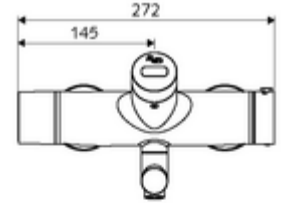

## Karma su, ThermoProtect termostat

Kızılötesi sensör kumandalı. Pille işletim. SCHELL su yönetim sistemi SWS ile ağ kurmak için uygun. SCHELL Single Control SSC üzerinden parametrelenebilir.

- Kızılötesi sensör sıva üstü lavabo armatürü
  - EN 1111 uyarınca ThermoProtect termostat, kilidi açılabilir/kilitlenebilir sıcaklık kilidi 38 °C, soğuk su beslemesi kesildiğinde haşlanma koruması
  - Kızılötesi sensör elektronik, programlanabilir
  - 6V ön filtreli selenoid valf
  - 2 çekvalf (EN 1717: EB)
  - Akış regülatörlü döndürülebilir çıkış (kilitlenebilir)
  - Pil bölmesi 6 V (entegre)
- 2 S bağlantı ve rozet (derinlik ayarlı)
- Einstellmöglichkeiten über SWS SSC
  - Yakın refleks üzerinden programlama (Kapalı / Açık)
  - Maks. çalışma süresi (1 - 600 s)
  - Durgunluk deşarjı (Kapalı / 5 - 600 s, son deşarjdan sonra her 1 - 240 h / her 1- 240 h)
  - Termal dezenfeksiyon için sürekli deşarj (Kapalı / 15 - 600 s)
  - Sürekli akış (Kapalı / 15 - 600 s)
  - Enerji tasarruf modu (Kapalı / son kullanımdan sonra 1 - 254 h)
  - Temizlik durdur (Kapalı / 60 - 360 s)
- Einstellmöglichkeiten über Nahreflex
  - Maks. çalışma süresi (4 - 240 s, 12 program kademesi)
  - Durgunluk deşarjı (Kapalı / 30 s, son deşarjdan sonra her 24 h / her 24 h)
  - Temizlik durdur (Kapalı / 60 s)
- Durchfluss: Durchfluss druckunabhängig, max.: 5 l/min
- Fließdruck: 1,0 - 5,0 bar
- Max. Ruhedruck: 8 bar
- Maks. işletim sıcaklığı: 70 °C (80 °C termal dezenfeksiyon için)
- Werkstoff: Çıkış Pirinç, içme suyu yönetmeliğine uygun; Mahfaza Pirinç, içme suyu yönetmeliğine uygun
- Oberfläche: Krom
- Ausladung bis Mitte Strahlregler: 210 mm
- Bağlantı: 2x DN 15 G 1/2 AG
- : PA-IX 38235/IO, Belgaqua, WRAS talep edilen
- Durchflussklasse: O
- Gewicht: 5,08 kg/Adet
- Verpackungseinheit: 1