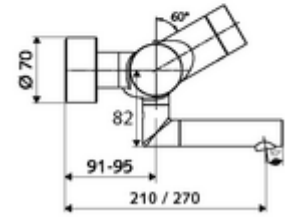

## Karma su, ThermoProtect termostat

Kızılötesi sensör kumandalı. Pille işletim. SCHELL su yönetim sistemi SWS ile ağ kurmak için uygun. SCHELL Single Control SSC üzerinden parametrelenebilir.

- Kızılötesi sensör sıva üstü lavabo armatürü
  - EN 1111 uyarınca ThermoProtect termostat, kilidi açılabilir/kilitlenebilir sıcaklık kilidi 38 °C, soğuk su beslemesi kesildiğinde haşlanma koruması
  - Kızılötesi sensör elektronik, programlanabilir
  - 6V ön filtreli selenoid valf
  - 2 çekvalf (EN 1717: EB)
  - Akış regülatörlü döndürülebilir çıkış (kilitlenebilir)
  - Pil bölmesi 6 V (entegre)
- 2 S bağlantı ve rozet (derinlik ayarlı)
- Einstellmöglichkeiten über SWS SSC
  - Yakın refleks üzerinden programlama (Kapalı / Açık)
  - Maks. çalışma süresi (1 - 600 s)
  - Durgunluk deşarjı (Kapalı / 5 - 600 s, son deşarjdan sonra her 1 - 240 h / her 1- 240 h)
  - Termal dezenfeksiyon için sürekli deşarj (Kapalı / 15 - 600 s)
  - Sürekli akış (Kapalı / 15 - 600 s)
  - Enerji tasarruf modu (Kapalı / son kullanımdan sonra 1 - 254 h)
  - Temizlik durdur (Kapalı / 60 - 360 s)
- Einstellmöglichkeiten über Nahreflex
  - Maks. çalışma süresi (4 - 240 s, 12 program kademesi)
  - Durgunluk deşarjı (Kapalı / 30 s, son deşarjdan sonra her 24 h / her 24 h)
  - Temizlik durdur (Kapalı / 60 s)
- Durchfluss: Durchfluss druckunabhängig, max.: 5 l/min
- Fließdruck: 1,0 - 5,0 bar
- Max. Ruhedruck: 8 bar
- Maks. işletim sıcaklığı: 70 °C (80 °C termal dezenfeksiyon için)
- Werkstoff: Çıkış Pirinç, içme suyu yönetmeliğine uygun; Mahfaza Pirinç, içme suyu yönetmeliğine uygun
- Oberfläche: Krom
- Ausladung bis Mitte Strahlregler: 210 mm
- Bağlantı: 2x DN 15 G 1/2 AG
- : PA-IX 38235/IO, Belgaqua, WRAS talep edilen
- Durchflussklasse: O
- Gewicht: 5,08 kg/Adet
- Verpackungseinheit: 1