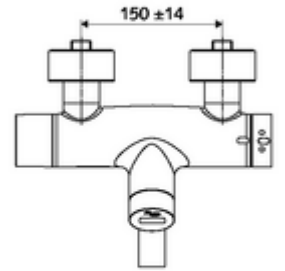

- Kızılötesi sensör sıva üstü lavabo armatürü
 - EN 1111 uyarınca ThermoProtect termostat, kilidi açılabilir/kilitlenebilir sıcaklık kilidi 38 °C, soğuk su beslemesi kesildiğinde haşlanma koruması
 - Kızılötesi sensör elektronik, programlanabilir
 - 6V ön filtreli selenoid valf
 - 2 çekvalf (EN 1717: EB)
 - Akış regülatörlü döndürülebilir çıkış (kilitlenebilir)
 - Pil bölmesi 6 V (entegre)
- 2 S bağlantı ve rozet (derinlik ayarlı)
- Einstellmöglichkeiten über SWS SSC
 - Yakın refleks üzerinden programlama (Kapalı / Açık)
 - Maks. çalışma süresi (1 - 600 s)
 - Durgunluk deşarjı (Kapalı / 5 - 600 s, son deşarjdan sonra her 1 - 240 h / her 1- 240 h)
 - Termal dezenfeksiyon için sürekli deşarj (Kapalı / 15 - 600 s)
 - Sürekli akış (Kapalı / 15 - 600 s)
 - Enerji tasarruf modu (Kapalı / son kullanımdan sonra 1 - 254 h)
 - Temizlik durdur (Kapalı / 60 - 360 s)
- Einstellmöglichkeiten über Nahreflex
 - Maks. çalışma süresi (4 - 240 s, 12 program kademesi)
 - Durgunluk deşarjı (Kapalı / 30 s, son deşarjdan sonra her 24 h / her 24 h)
 - Temizlik durdur (Kapalı / 60 s)
- Durchfluss: Durchfluss druckunabhängig, max.: 5 l/min
- Fließdruck: 1,0 - 5,0 bar
- Max. Ruhedruck: 8 bar
- Maks. işletim sıcaklığı: 70 °C (80 °C termal dezenfeksiyon için)
- Werkstoff: Çıkış Pirinç, içme suyu yönetmeliğine uygun; Mahfaza Pirinç, içme suyu yönetmeliğine uygun
- Oberfläche: Krom
- Ausladung bis Mitte Strahlregler: 210 mm
- Bağlantı: 2x DN 15 G 1/2 AG
- : PA-IX 38235/IO, Belgaqua, WRAS talep edilen
- Durchflussklasse: O
- Gewicht: 5,08 kg/Adet
- Verpackungseinheit: 1