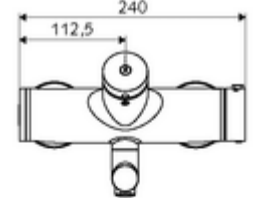

## Karma su, ThermoProtect termostat

Otomatik kapanmalı manuel tetikleme. Basit çalışma süresi ayarı.

- Zaman ayarlı siva üstü lavabo armatürü
    - Zaman ayarı düğmesi SC
    - EN 1111 uyarınca ThermoProtect termostat, kilidi açılabilir/kilitlenebilir sıcaklık kilidi 38 °C, soğuk su beslemesi kesildiğinde haşlanma koruması
    - Zaman ayarlı Kartus SC II
    - 2 çekvalf (EN 1717: EB)
    - Akış regülatörlü döndürülebilir çıkış (kilitlenebilir)
  - 2 S bağlantı ve rozet (derinlik ayarlı)
- 
- Laufzeit: 2 - 15 s (7 s )
  - Durchfluss: Durchfluss druckunabhängig, max.: 5 l/min
  - Fließdruck: 1,0 - 5,0 bar
  - Maks. işletim sıcaklığı: 70 °C (80 °C termal dezenfeksiyon için)
  - Werkstoff: Çıkış Pirinç, içme suyu yönetmeliğine uygun; Mahfaza Pirinç, içme suyu yönetmeliğine uygun
  - Oberfläche: Krom
  - Ausladung bis Mitte Strahlregler: 270 mm
  - Bağlantı: 2x DN 15 G 1/2 AG
  - : PA-IX 38234/IO, Belgaqua
  - Durchflussklasse: O
- 
- Gewicht: 5,05 kg/Adet
  - Verpackungseinheit: 1