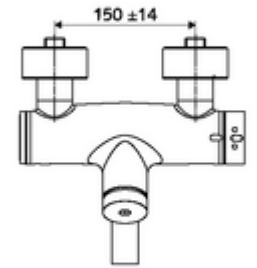

ürün numarası: 01 630 06 99

Karma su, ThermoProtect termostat

Otomatik kapanmalı manuel tetikleme. Basit çalışma süresi ayarı.

- Zaman ayarlı siva üstü lavabo armatürü
  - Zaman ayarı düğmesi SC
  - EN 1111 uyarınca ThermoProtect termostat, kilidi açılabilir/kilitlenebilir sıcaklık kilidi 38 °C, soğuk su beslemesi kesildiğinde haşlanma koruması
  - Zaman ayarlı Kartus SC II
  - 2 çekvalf (EN 1717: EB)
  - Akış regülatörlü döndürülebilir çıkış (kilitlenebilir)
- 2 S bağlantı ve rozet (derinlik ayarlı)

- Laufzeit: 2 - 15 s (7 s)
- Durchfluss: Durchfluss druckunabhängig, max.: 5 l/min
- Fließdruck: 1,0 - 5,0 bar
- Maks. işletim sıcaklığı: 70 °C (80 °C termal dezenfeksiyon için)
- Werkstoff: Çıkış Pirinç, içme suyu yönetmeliğine uygun; Mahfaza Pirinç, içme suyu yönetmeliğine uygun
- Oberfläche: Krom
- Ausladung bis Mitte Strahlregler: 270 mm
- Bağlantı: 2x DN 15 G 1/2 AG
- : PA-IX 38234/IO, Belgaqua
- Durchflussklasse: O

- Gewicht: 5,05 kg/Adet
- Verpackungseinheit: 1

Makale numarası.: 23 775 00 99

Makale numarası.: 02 002 06 99

Makale numarası.: 02 000 06 99

veya

veya