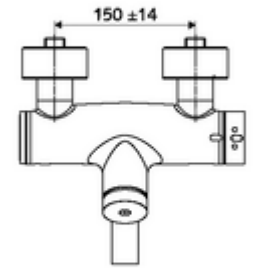

## Karma su, ThermoProtect termostat

Otomatik kapanmalı manuel tetikleme. Basit çalışma süresi ayarı.

- Zaman ayarlı siva üstü lavabo armatürü
    - Zaman ayarı düğmesi SC
    - EN 1111 uyarınca ThermoProtect termostat, kilidi açılabilir/kilitlenebilir sıcaklık kilidi 38 °C, soğuk su beslemesi kesildiğinde haşlanma koruması
    - Zaman ayarlı Kartus SC II
    - 2 çekvalf (EN 1717: EB)
    - Akış regülatörlü döndürülebilir çıkış (kilitlenebilir)
  - 2 S bağlantı ve rozet (derinlik ayarlı)
- 
- Laufzeit: 2 - 15 s (7 s )
  - Durchfluss: Durchfluss druckunabhängig, max.: 5 l/min
  - Fließdruck: 1,0 - 5,0 bar
  - Maks. işletim sıcaklığı: 70 °C (80 °C termal dezenfeksiyon için)
  - Werkstoff: Çıkış Pirinç, içme suyu yönetmeliğine uygun; Mahfaza Pirinç, içme suyu yönetmeliğine uygun
  - Oberfläche: Krom
  - Ausladung bis Mitte Strahlregler: 270 mm
  - Bağlantı: 2x DN 15 G 1/2 AG
  - : PA-IX 38234/IO, Belgaqua
  - Durchflussklasse: O
- 
- Gewicht: 5,05 kg/Adet
  - Verpackungseinheit: 1