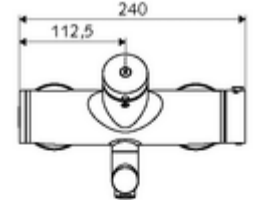

ürün numarası: 01 630 06 99

Karma su, ThermoProtect termostat

Otomatik kapanmalı manuel tetikleme. Basit çalışma süresi ayarı.

- Zaman ayarlı siva üstü lavabo armatürü
 - Zaman ayarı düğmesi SC
 - EN 1111 uyarınca ThermoProtect termostat, kilidi açılabilir/kilitlenebilir sıcaklık kilidi 38 °C, soğuk su beslemesi kesildiğinde haşlanma koruması
 - Zaman ayarlı Kartus SC II
 - 2 çekvalf (EN 1717: EB)
 - Akış regülatörlü döndürülebilir çıkış (kilitlenebilir)
- 2 S bağlantı ve rozet (derinlik ayarlı)
- Laufzeit: 2 - 15 s (7 s)
- Durchfluss: Durchfluss druckunabhängig, max.: 5 l/min
- Fließdruck: 1,0 - 5,0 bar
- Maks. işletim sıcaklığı: 70 °C (80 °C termal dezenfeksiyon için)
- Werkstoff: Çıkış Pirinç, içme suyu yönetmeliğine uygun; Mahfaza Pirinç, içme suyu yönetmeliğine uygun
- Oberfläche: Krom
- Ausladung bis Mitte Strahlregler: 270 mm
- Bağlantı: 2x DN 15 G 1/2 AG
- : PA-IX 38234/IO, Belgaqua
- Durchflussklasse: O
- Gewicht: 5,05 kg/Adet
- Verpackungseinheit: 1