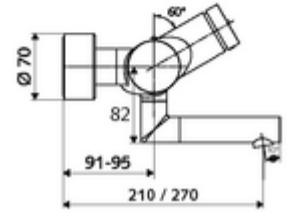

ürün numarası: 01 630 06 99

Karma su, ThermoProtect termostat

Otomatik kapanmalı manuel tetikleme. Basit çalışma süresi ayarı.

- Zaman ayarlı siva üstü lavabo armatürü
 - Zaman ayarı düğmesi SC
 - EN 1111 uyarınca ThermoProtect termostat, kilidi açılabilir/kilitlenebilir sıcaklık kilidi 38 °C, soğuk su beslemesi kesildiğinde haşlanma koruması
 - Zaman ayarlı Kartus SC II
 - 2 çekvalf (EN 1717: EB)
 - Akış regülatörlü döndürülebilir çıkış (kilitlenebilir)
- 2 S bağlantı ve rozet (derinlik ayarlı)
- Laufzeit: 2 - 15 s (7 s)
- Durchfluss: Durchfluss druckunabhängig, max.: 5 l/min
- Fließdruck: 1,0 - 5,0 bar
- Maks. işletim sıcaklığı: 70 °C (80 °C termal dezenfeksiyon için)
- Werkstoff: Çıkış Pirinç, içme suyu yönetmeliğine uygun; Mahfaza Pirinç, içme suyu yönetmeliğine uygun
- Oberfläche: Krom
- Ausladung bis Mitte Strahlregler: 270 mm
- Bağlantı: 2x DN 15 G 1/2 AG
- : PA-IX 38234/IO, Belgaqua
- Durchflussklasse: O
- Gewicht: 5,05 kg/Adet
- Verpackungseinheit: 1