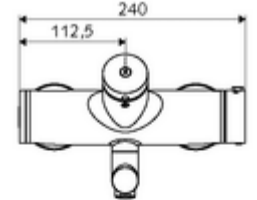

ürün numarası: 01 630 06 99

Karma su, ThermoProtect termostat

Otomatik kapanmalı manuel tetikleme. Basit çalışma süresi ayarı.

- Zaman ayarlı siva üstü lavabo armatürü
  - Zaman ayarı düğmesi SC
  - EN 1111 uyarınca ThermoProtect termostat, kilidi açılabilir/kilitlenebilir sıcaklık kilidi 38 °C, soğuk su beslemesi kesildiğinde haşlanma koruması
  - Zaman ayarlı Kartus SC II
  - 2 çekvalf (EN 1717: EB)
  - Akış regülatörlü döndürülebilir çıkış (kilitlenebilir)
- 2 S bağlantı ve rozet (derinlik ayarlı)

- Laufzeit: 2 - 15 s (7 s)
- Durchfluss: Durchfluss druckunabhängig, max.: 5 l/min
- Fließdruck: 1,0 - 5,0 bar
- Maks. işletim sıcaklığı: 70 °C (80 °C termal dezenfeksiyon için)
- Werkstoff: Çıkış Pirinç, içme suyu yönetmeliğine uygun; Mahfaza Pirinç, içme suyu yönetmeliğine uygun
- Oberfläche: Krom
- Ausladung bis Mitte Strahlregler: 270 mm
- Bağlantı: 2x DN 15 G 1/2 AG
- : PA-IX 38234/IO, Belgaqua
- Durchflussklasse: O

- Gewicht: 5,05 kg/Adet
- Verpackungseinheit: 1

Makale numarası.: 23 775 00 99

Makale numarası.: 02 002 06 99

Makale numarası.: 02 000 06 99

veya

veya