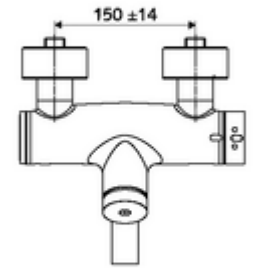

ürün numarası: 01 630 06 99

Karma su, ThermoProtect termostat

Otomatik kapanmalı manuel tetikleme. Basit çalışma süresi ayarı.

- Zaman ayarlı siva üstü lavabo armatürü
 - Zaman ayarı düğmesi SC
 - EN 1111 uyarınca ThermoProtect termostat, kilidi açılabilir/kilitlenebilir sıcaklık kilidi 38 °C, soğuk su beslemesi kesildiğinde haşlanma koruması
 - Zaman ayarlı Kartus SC II
 - 2 çekvalf (EN 1717: EB)
 - Akış regülatörlü döndürülebilir çıkış (kilitlenebilir)
- 2 S bağlantı ve rozet (derinlik ayarlı)
- Laufzeit: 2 - 15 s (7 s)
- Durchfluss: Durchfluss druckunabhängig, max.: 5 l/min
- Fließdruck: 1,0 - 5,0 bar
- Maks. işletim sıcaklığı: 70 °C (80 °C termal dezenfeksiyon için)
- Werkstoff: Çıkış Pirinç, içme suyu yönetmeliğine uygun; Mahfaza Pirinç, içme suyu yönetmeliğine uygun
- Oberfläche: Krom
- Ausladung bis Mitte Strahlregler: 270 mm
- Bağlantı: 2x DN 15 G 1/2 AG
- : PA-IX 38234/IO, Belgaqua
- Durchflussklasse: O
- Gewicht: 5,05 kg/Adet
- Verpackungseinheit: 1