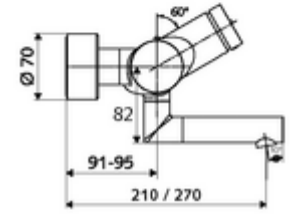

## Karma su, ThermoProtect termostat

Otomatik kapanmalı manuel tetikleme. Basit çalışma süresi ayarı.

- Zaman ayarlı siva üstü lavabo armatürü
    - Zaman ayarı düğmesi SC
    - EN 1111 uyarınca ThermoProtect termostat, kilidi açılabilir/kilitlenebilir sıcaklık kilidi 38 °C, soğuk su beslemesi kesildiğinde haşlanma koruması
    - Zaman ayarlı Kartus SC II
    - 2 çekvalf (EN 1717: EB)
    - Akış regülatörlü döndürülebilir çıkış (kilitlenebilir)
  - 2 S bağlantı ve rozet (derinlik ayarlı)
- 
- Laufzeit: 2 - 15 s (7 s )
  - Durchfluss: Durchfluss druckunabhängig, max.: 5 l/min
  - Fließdruck: 1,0 - 5,0 bar
  - Maks. işletim sıcaklığı: 70 °C (80 °C termal dezenfeksiyon için)
  - Werkstoff: Çıkış Pirinç, içme suyu yönetmeliğine uygun; Mahfaza Pirinç, içme suyu yönetmeliğine uygun
  - Oberfläche: Krom
  - Ausladung bis Mitte Strahlregler: 270 mm
  - Bağlantı: 2x DN 15 G 1/2 AG
  - : PA-IX 38234/IO, Belgaqua
  - Durchflussklasse: O
- 
- Gewicht: 5,05 kg/Adet
  - Verpackungseinheit: 1