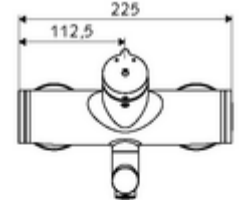

## Karma su

Otomatik kapanmalı manuel tetikleme. Basit çalışma süresi ayarlı.

- Zaman ayarlı siva üstü lavabo armatürü
  - Zaman ayarı düğmesi SC-M
  - Zaman ayarlı Kartus SC II sıcak su ayarlı
  - 2 çekvalf (EN 1717: EB)
  - Akış regülatörlü döndürülebilir çıkış (kilitlenebilir)
- 2 S bağlantı ve rozet (derinlik ayarlı)
- Laufzeit: 2 - 15 s (7 s )
- Durchfluss: Durchfluss druckunabhängig, max.: 5 l/min
- Fließdruck: 1,0 - 5,0 bar
- Maks. işletim sıcaklığı: 70 °C (80 °C termal dezenfeksiyon için)
- Werkstoff: Çıkış Pirinç, içme suyu yönetmeliğine uygun; Mahfaza Pirinç, içme suyu yönetmeliğine uygun
- Oberfläche: Krom
- Ausladung bis Mitte Strahlregler: 270 mm
- Bağlantı: 2x DN 15 G 1/2 AG
- : PA-IX 38237/IO, Belgaqua
- Durchflussklasse: O
- Gewicht: 4,75 kg/Adet
- Verpackungseinheit: 1