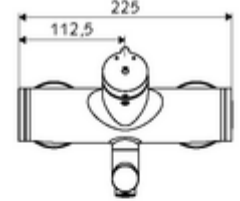

ürün numarası: 01 631 06 99

Karma su

Otomatik kapanmalı manuel tetikleme. Basit çalışma süresi ayarlı.

- Zaman ayarlı siva üstü lavabo armatürü
 - Zaman ayarı düğmesi SC-M
 - Zaman ayarlı Kartus SC II sıcak su ayarlı
 - 2 çekvalf (EN 1717: EB)
 - Akış regülatörlü döndürülebilir çıkış (kilitlenebilir)
- 2 S bağlantı ve rozet (derinlik ayarlı)
- Laufzeit: 2 - 15 s (7 s)
- Durchfluss: Durchfluss druckunabhängig, max.: 5 l/min
- Fließdruck: 1,0 - 5,0 bar
- Maks. işletim sıcaklığı: 70 °C (80 °C termal dezenfeksiyon için)
- Werkstoff: Çıkış Pirinç, içme suyu yönetmeliğine uygun; Mahfaza Pirinç, içme suyu yönetmeliğine uygun
- Oberfläche: Krom
- Ausladung bis Mitte Strahlregler: 270 mm
- Bağlantı: 2x DN 15 G 1/2 AG
- : PA-IX 38237/IO, Belgaqua
- Durchflussklasse: O
- Gewicht: 4,75 kg/Adet
- Verpackungseinheit: 1