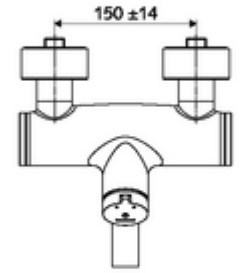

ürün numarası: 01 631 06 99

Karma su

Otomatik kapanmalı manuel tetikleme. Basit çalışma süresi ayarlı.

- Zaman ayarlı siva üstü lavabo armatürü
 - Zaman ayarı düğmesi SC-M
 - Zaman ayarlı Kartus SC II sıcak su ayarlı
 - 2 çekvalf (EN 1717: EB)
 - Akış regülatörlü döndürülebilir çıkış (kilitlenebilir)
- 2 S bağlantı ve rozet (derinlik ayarlı)
- Laufzeit: 2 - 15 s (7 s)
- Durchfluss: Durchfluss druckunabhängig, max.: 5 l/min
- Fließdruck: 1,0 - 5,0 bar
- Maks. işletim sıcaklığı: 70 °C (80 °C termal dezenfeksiyon için)
- Werkstoff: Çıkış Pirinç, içme suyu yönetmeliğine uygun; Mahfaza Pirinç, içme suyu yönetmeliğine uygun
- Oberfläche: Krom
- Ausladung bis Mitte Strahlregler: 270 mm
- Bağlantı: 2x DN 15 G 1/2 AG
- : PA-IX 38237/IO, Belgaqua
- Durchflussklasse: O
- Gewicht: 4,75 kg/Adet
- Verpackungseinheit: 1