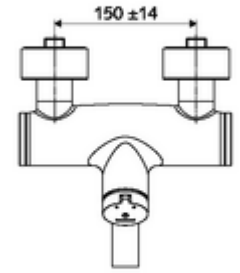

## Karma su

Otomatik kapanmalı manuel tetikleme. Basit çalışma süresi ayarlı.

- Zaman ayarlı siva üstü lavabo armatürü
  - Zaman ayarı düğmesi SC-M
  - Zaman ayarlı Kartus SC II sıcak su ayarlı
  - 2 çekvalf (EN 1717: EB)
  - Akış regülatörlü döndürülebilir çıkış (kilitlenebilir)
- 2 S bağlantı ve rozet (derinlik ayarlı)
- Laufzeit: 2 - 15 s (7 s )
- Durchfluss: Durchfluss druckunabhängig, max.: 5 l/min
- Fließdruck: 1,0 - 5,0 bar
- Maks. işletim sıcaklığı: 70 °C (80 °C termal dezenfeksiyon için)
- Werkstoff: Çıkış Pirinç, içme suyu yönetmeliğine uygun; Mahfaza Pirinç, içme suyu yönetmeliğine uygun
- Oberfläche: Krom
- Ausladung bis Mitte Strahlregler: 270 mm
- Bağlantı: 2x DN 15 G 1/2 AG
- : PA-IX 38237/IO, Belgaqua
- Durchflussklasse: O
- Gewicht: 4,75 kg/Adet
- Verpackungseinheit: 1