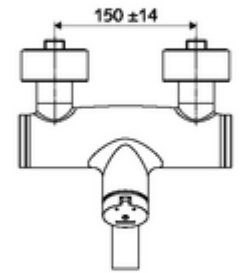

## Karma su

Otomatik kapanmalı manuel tetikleme. Basit çalışma süresi ayarlı.

- Zaman ayarlı siva üstü lavabo armatürü
  - Zaman ayarı düğmesi SC-M
  - Zaman ayarlı Kartus SC II sıcak su ayarlı
  - 2 çekvalf (EN 1717: EB)
  - Akış regülatörlü döndürülebilir çıkış (kilitlenebilir)
- 2 S bağlantı ve rozet (derinlik ayarlı)
- Laufzeit: 2 - 15 s (7 s )
- Durchfluss: Durchfluss druckunabhängig, max.: 5 l/min
- Fließdruck: 1,0 - 5,0 bar
- Maks. işletim sıcaklığı: 70 °C (80 °C termal dezenfeksiyon için)
- Werkstoff: Çıkış Pirinç, içme suyu yönetmeliğine uygun; Mahfaza Pirinç, içme suyu yönetmeliğine uygun
- Oberfläche: Krom
- Ausladung bis Mitte Strahlregler: 270 mm
- Bağlantı: 2x DN 15 G 1/2 AG
- : PA-IX 38237/IO, Belgaqua
- Durchflussklasse: O
- Gewicht: 4,75 kg/Adet
- Verpackungseinheit: 1