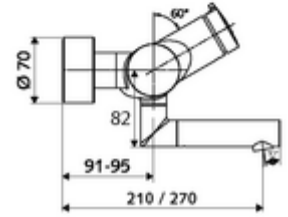

## Karma su

Otomatik kapanmalı manuel tetikleme. Basit çalışma süresi ayarlı.

- Zaman ayarlı siva üstü lavabo armatürü
  - Zaman ayarı düğmesi SC-M
  - Zaman ayarlı Kartus SC II sıcak su ayarlı
  - 2 çekvalf (EN 1717: EB)
  - Akış regülatörlü döndürülebilir çıkış (kilitlenebilir)
- 2 S bağlantı ve rozet (derinlik ayarlı)
- Laufzeit: 2 - 15 s (7 s )
- Durchfluss: Durchfluss druckunabhängig, max.: 5 l/min
- Fließdruck: 1,0 - 5,0 bar
- Maks. işletim sıcaklığı: 70 °C (80 °C termal dezenfeksiyon için)
- Werkstoff: Çıkış Pirinç, içme suyu yönetmeliğine uygun; Mahfaza Pirinç, içme suyu yönetmeliğine uygun
- Oberfläche: Krom
- Ausladung bis Mitte Strahlregler: 270 mm
- Bağlantı: 2x DN 15 G 1/2 AG
- : PA-IX 38237/IO, Belgaqua
- Durchflussklasse: O
- Gewicht: 4,75 kg/Adet
- Verpackungseinheit: 1