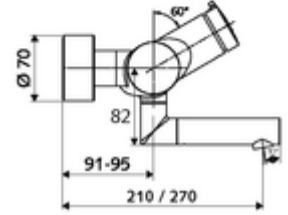

ürün numarası: 01 631 06 99

Karma su

Otomatik kapanmalı manuel tetikleme. Basit çalışma süresi ayarlı.

- Zaman ayarlı siva üstü lavabo armatürü
 - Zaman ayarı düğmesi SC-M
 - Zaman ayarlı Kartus SC II sıcak su ayarlı
 - 2 çekvalf (EN 1717: EB)
 - Akış regülatörlü döndürülebilir çıkış (kilitlenebilir)
- 2 S bağlantı ve rozet (derinlik ayarlı)
- Laufzeit: 2 - 15 s (7 s)
- Durchfluss: Durchfluss druckunabhängig, max.: 5 l/min
- Fließdruck: 1,0 - 5,0 bar
- Maks. işletim sıcaklığı: 70 °C (80 °C termal dezenfeksiyon için)
- Werkstoff: Çıkış Pirinç, içme suyu yönetmeliğine uygun; Mahfaza Pirinç, içme suyu yönetmeliğine uygun
- Oberfläche: Krom
- Ausladung bis Mitte Strahlregler: 270 mm
- Bağlantı: 2x DN 15 G 1/2 AG
- : PA-IX 38237/IO, Belgaqua
- Durchflussklasse: O
- Gewicht: 4,75 kg/Adet
- Verpackungseinheit: 1