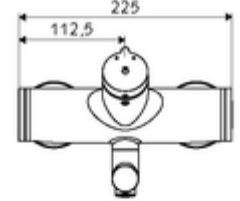

## Karma su

Otomatik kapanmalı manuel tetikleme. Basit çalışma süresi ayarlı.

- Zaman ayarlı siva üstü lavabo armatürü
  - Zaman ayarı düğmesi SC-M
  - Zaman ayarlı Kartus SC II sıcak su ayarlı
  - 2 çekvalf (EN 1717: EB)
  - Akış regülatörlü döndürülebilir çıkış (kilitlenebilir)
- 2 S bağlantı ve rozet (derinlik ayarlı)
- Laufzeit: 2 - 15 s (7 s )
- Durchfluss: Durchfluss druckunabhängig, max.: 5 l/min
- Fließdruck: 1,0 - 5,0 bar
- Maks. işletim sıcaklığı: 70 °C (80 °C termal dezenfeksiyon için)
- Werkstoff: Çıkış Pirinç, içme suyu yönetmeliğine uygun; Mahfaza Pirinç, içme suyu yönetmeliğine uygun
- Oberfläche: Krom
- Ausladung bis Mitte Strahlregler: 270 mm
- Bağlantı: 2x DN 15 G 1/2 AG
- : PA-IX 38237/IO, Belgaqua
- Durchflussklasse: O
- Gewicht: 4,75 kg/Adet
- Verpackungseinheit: 1