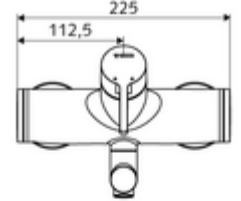

## Karma su

Manuel tek kollu çalıştırma.

- Tek kollu sıva üstü lavabo armatürü
  - Pirinçten çalıştırma kolu
  - Sıcak su ve debi ayarlı tek kollu karıştırıcıli seramik kartuş
  - 2 çekvalf (EN 1717: EB)
  - Akış regülatörlü döndürülebilir çıkış (kilitlenebilir)
- 2 S bağlantı ve rozet (derinlik ayarlı)
- Durchfluss: Durchfluss druckunabhängig, max.: 5 l/min
- Fließdruck: 1,0 - 5,0 bar
- Max. Ruhedruck: 8 bar
- Maks. işletim sıcaklığı: 70 °C (80 °C termal dezenfeksiyon için)
- Werkstoff: Çıkış Pirinç, içme suyu yönetmeliğine uygun; Mahfaza Pirinç, içme suyu yönetmeliğine uygun
- Oberfläche: Krom
- Ausladung bis Mitte Strahlregler: 270 mm
- Bağlantı: 2x DN 15 G 1/2 AG
- : PA-IX 38238/IO, Belgaqua
- Durchflussklasse: O
- Gewicht: 4,95 kg/Adet
- Verpackungseinheit: 1