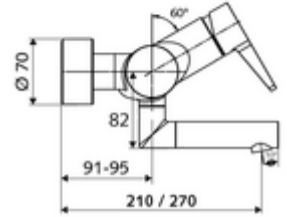

## Karma su

Manuel tek kollu çalıştırma.

- Tek kollu sıva üstü lavabo armatürü
  - Pirinçten çalıştırma kolu
  - Sıcak su ve debi ayarlı tek kollu karıştırıcıli seramik kartuş
  - 2 çekvalf (EN 1717: EB)
  - Akış regülatörlü döndürülebilir çıkış (kilitlenebilir)
- 2 S bağlantı ve rozet (derinlik ayarlı)
- Durchfluss: Durchfluss druckunabhängig, max.: 5 l/min
- Fließdruck: 1,0 - 5,0 bar
- Max. Ruhedruck: 8 bar
- Maks. işletim sıcaklığı: 70 °C (80 °C termal dezenfeksiyon için)
- Werkstoff: Çıkış Pirinç, içme suyu yönetmeliğine uygun; Mahfaza Pirinç, içme suyu yönetmeliğine uygun
- Oberfläche: Krom
- Ausladung bis Mitte Strahlregler: 270 mm
- Bağlantı: 2x DN 15 G 1/2 AG
- : PA-IX 38238/IO, Belgaqua
- Durchflussklasse: O
- Gewicht: 4,95 kg/Adet
- Verpackungseinheit: 1