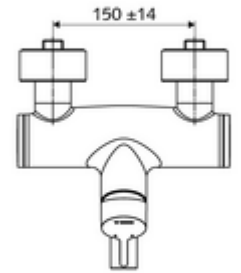

## Karma su

Manuel tek kollu çalıştırma.

- Tek kollu sıva üstü lavabo armatürü
  - Pirinçten çalıştırma kolu
  - Sıcak su ve debi ayarlı tek kollu karıştırıcıli seramik kartuş
  - 2 çekvalf (EN 1717: EB)
  - Akış regülatörlü döndürülebilir çıkış (kilitlenebilir)
- 2 S bağlantı ve rozet (derinlik ayarlı)
- Durchfluss: Durchfluss druckunabhängig, max.: 5 l/min
- Fließdruck: 1,0 - 5,0 bar
- Max. Ruhedruck: 8 bar
- Maks. işletim sıcaklığı: 70 °C (80 °C termal dezenfeksiyon için)
- Werkstoff: Çıkış Pirinç, içme suyu yönetmeliğine uygun; Mahfaza Pirinç, içme suyu yönetmeliğine uygun
- Oberfläche: Krom
- Ausladung bis Mitte Strahlregler: 270 mm
- Bağlantı: 2x DN 15 G 1/2 AG
- : PA-IX 38238/IO, Belgaqua
- Durchflussklasse: O
- Gewicht: 4,95 kg/Adet
- Verpackungseinheit: 1