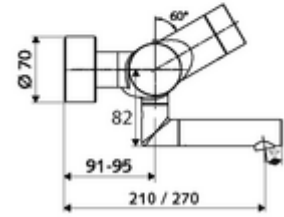

- Elektronik zaman ayarlı siva üstü lavabo armatürü
  - EN 1111 uyarınca ThermoProtect termostat, kilidi açılabilir/kilitlenebilir sıcaklık kilidi 38 °C, soğuk su beslemesi kesildiğinde haşlanma koruması
  - CVD-Touch-Elektronik, programlanabilir, su sıçraması ve su jetine karşı koruma IP65
  - 6V ön filtreli selenoid valf
  - 2 çekvalf (EN 1717: EB)
  - Akış regülatörlü döndürülebilir çıkış (kilitlenebilir)
  - Pil bölmesi 6 V (entegre)
- 2 S bağlantı ve rozet (derinlik ayarlı)
- Einstellmöglichkeiten über SWS SSC
  - Çalıştırma gücü (hafif / orta / ağır)
  - Manuel programlama (Kapalı / Açık)
  - Maks. çalışma süresi (1 - 950 s)
  - Durgunluk deşarjı (Kapalı / 1 - 1000 s, son deşarjdan sonra her 1 - 250 h / her 1- 250 h)
  - Çalıştırma kilit süresi (Kapalı / 1 - 255 s, Timeout 1 - 2000 min)
- Einstellmöglichkeiten über manuelle Programmierung
  - Maks. çalışma süresi (4 - 120 s, 10 program kademesi)
  - Durgunluk deşarjı (Kapalı / 20 s, her 24 h)
- Durchfluss: Durchfluss druckunabhängig, max.: 5 l/min
- Fließdruck: 1,0 - 5,0 bar
- Max. Ruhedruck: 8 bar
- Maks. işletim sıcaklığı: 70 °C (80 °C termal dezenfeksiyon için)
- Werkstoff: Çıkış Pirinç, içme suyu yönetmeliğine uygun; Mahfaza Pirinç, içme suyu yönetmeliğine uygun
- Oberfläche: Krom
- Ausladung bis Mitte Strahlregler: 270 mm
- Bağlantı: 2x DN 15 G 1/2 AG
- : PA-IX 28575/IO, Belgaqua
- Durchflussklasse: O
- Gewicht: 5,20 kg/Adet
- Verpackungseinheit: 1