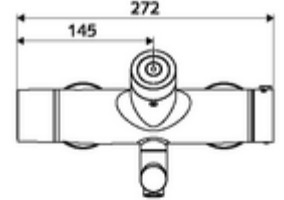

- Elektronik zaman ayarlı siva üstü lavabo armatürü
  - EN 1111 uyarınca ThermoProtect termostat, kilidi açılabilir/kilitlenebilir sıcaklık kilidi 38 °C, soğuk su beslemesi kesildiğinde haşlanma koruması
  - CVD-Touch-Elektronik, programlanabilir, su sıçraması ve su jetine karşı koruma IP65
  - 6V ön filtreli selenoid valf
  - 2 çekvalf (EN 1717: EB)
  - Akış regülatörlü döndürülebilir çıkış (kilitlenebilir)
  - Pil bölmesi 6 V (entegre)
- 2 S bağlantı ve rozet (derinlik ayarlı)
- Einstellmöglichkeiten über SWS SSC
  - Çalıştırma gücü (hafif / orta / ağır)
  - Manuel programlama (Kapalı / Açık)
  - Maks. çalışma süresi (1 - 950 s)
  - Durgunluk deşarjı (Kapalı / 1 - 1000 s, son deşarjdan sonra her 1 - 250 h / her 1- 250 h)
  - Çalıştırma kilit süresi (Kapalı / 1 - 255 s, Timeout 1 - 2000 min)
- Einstellmöglichkeiten über manuelle Programmierung
  - Maks. çalışma süresi (4 - 120 s, 10 program kademesi)
  - Durgunluk deşarjı (Kapalı / 20 s, her 24 h)
- Durchfluss: Durchfluss druckunabhängig, max.: 5 l/min
- Fließdruck: 1,0 - 5,0 bar
- Max. Ruhedruck: 8 bar
- Maks. işletim sıcaklığı: 70 °C (80 °C termal dezenfeksiyon için)
- Werkstoff: Çıkış Pirinç, içme suyu yönetmeliğine uygun; Mahfaza Pirinç, içme suyu yönetmeliğine uygun
- Oberfläche: Krom
- Ausladung bis Mitte Strahlregler: 270 mm
- Bağlantı: 2x DN 15 G 1/2 AG
- : PA-IX 28575/IO, Belgaqua
- Durchflussklasse: O
- Gewicht: 5,20 kg/Adet
- Verpackungseinheit: 1