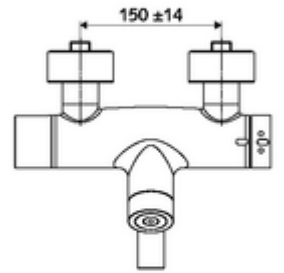

- Elektronik zaman ayarlı siva üstü lavabo armatürü
  - EN 1111 uyarınca ThermoProtect termostat, kilidi açılabilir/kilitlenebilir sıcaklık kilidi 38 °C, soğuk su beslemesi kesildiğinde haşlanma koruması
  - CVD-Touch-Elektronik, programlanabilir, su sıçraması ve su jetine karşı koruma IP65
  - 6V ön filtreli selenoid valf
  - 2 çekvalf (EN 1717: EB)
  - Akış regülatörlü döndürülebilir çıkış (kilitlenebilir)
  - Pil bölmesi 6 V (entegre)
- 2 S bağlantı ve rozet (derinlik ayarlı)
- Einstellmöglichkeiten über SWS SSC
  - Çalıştırma gücü (hafif / orta / ağır)
  - Manuel programlama (Kapalı / Açık)
  - Maks. çalışma süresi (1 - 950 s)
  - Durgunluk deşarjı (Kapalı / 1 - 1000 s, son deşarjdan sonra her 1 - 250 h / her 1- 250 h)
  - Çalıştırma kilit süresi (Kapalı / 1 - 255 s, Timeout 1 - 2000 min)
- Einstellmöglichkeiten über manuelle Programmierung
  - Maks. çalışma süresi (4 - 120 s, 10 program kademesi)
  - Durgunluk deşarjı (Kapalı / 20 s, her 24 h)
- Durchfluss: Durchfluss druckunabhängig, max.: 5 l/min
- Fließdruck: 1,0 - 5,0 bar
- Max. Ruhedruck: 8 bar
- Maks. işletim sıcaklığı: 70 °C (80 °C termal dezenfeksiyon için)
- Werkstoff: Çıkış Pirinç, içme suyu yönetmeliğine uygun; Mahfaza Pirinç, içme suyu yönetmeliğine uygun
- Oberfläche: Krom
- Ausladung bis Mitte Strahlregler: 270 mm
- Bağlantı: 2x DN 15 G 1/2 AG
- : PA-IX 28575/IO, Belgaqua
- Durchflussklasse: O
- Gewicht: 5,20 kg/Adet
- Verpackungseinheit: 1