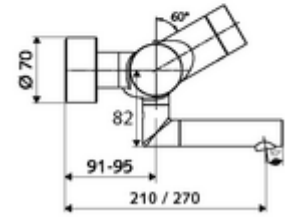

- Kızılötesi sensör sıva üstü lavabo armatürü
 - EN 1111 uyarınca ThermoProtect termostat, kilidi açılabilir/kilitlenebilir sıcaklık kilidi 38 °C, soğuk su beslemesi kesildiğinde haşlanma koruması
 - Kızılötesi sensör elektronik, programlanabilir
 - 6V ön filtreli selenoid valf
 - 2 çekvalf (EN 1717: EB)
 - Akış regülatörlü döndürülebilir çıkış (kilitlenebilir)
 - Pil bölmesi 6 V (entegre)
- 2 S bağlantı ve rozet (derinlik ayarlı)
- Einstellmöglichkeiten über SWS SSC
 - Yakın refleks üzerinden programlama (Kapalı / Açık)
 - Maks. çalışma süresi (1 - 600 s)
 - Durgunluk deşarjı (Kapalı / 5 - 600 s, son deşarjdan sonra her 1 - 240 h / her 1- 240 h)
 - Termal dezenfeksiyon için sürekli deşarj (Kapalı / 15 - 600 s)
 - Sürekli akış (Kapalı / 15 - 600 s)
 - Enerji tasarruf modu (Kapalı / son kullanımdan sonra 1 - 254 h)
 - Temizlik durdur (Kapalı / 60 - 360 s)
- Einstellmöglichkeiten über Nahreflex
 - Maks. çalışma süresi (4 - 240 s, 12 program kademesi)
 - Durgunluk deşarjı (Kapalı / 30 s, son deşarjdan sonra her 24 h / her 24 h)
 - Temizlik durdur (Kapalı / 60 s)
- Durchfluss: Durchfluss druckunabhängig, max.: 5 l/min
- Fließdruck: 1,0 - 5,0 bar
- Max. Ruhedruck: 8 bar
- Maks. işletim sıcaklığı: 70 °C (80 °C termal dezenfeksiyon için)
- Werkstoff: Çıkış Pirinç, içme suyu yönetmeliğine uygun; Mahfaza Pirinç, içme suyu yönetmeliğine uygun
- Oberfläche: Krom
- Ausladung bis Mitte Strahlregler: 270 mm
- Bağlantı: 2x DN 15 G 1/2 AG
- : PA-IX 38235/IO, Belgaqua, WRAS talep edilen
- Durchflussklasse: O
- Gewicht: 5,24 kg/Adet
- Verpackungseinheit: 1