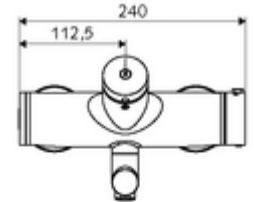

## Karma su, ThermoProtect termostat

Otomatik kapanmalı manuel tetikleme. Basit çalışma süresi ayarı.

- Zaman ayarlı siva üstü lavabo armatürü
  - Zaman ayarı düğmesi SC
  - EN 1111 uyarınca ThermoProtect termostat, kilidi açılabilir/kilitlenebilir sıcaklık kilidi 38 °C, soğuk su beslemesi kesildiğinde haşlanma koruması
  - Zaman ayarlı Kartus SC II
  - 2 çekvalf (EN 1717: EB)
  - Akış regülatörlü döndürülebilir çıkış (kilitlenebilir)
- 2 S bağlantı ve rozet (derinlik ayarlı)
- Laufzeit: 2 - 15 s (7 s )
- Durchfluss: Durchfluss druckunabhängig, max.: 5 l/min
- Fließdruck: 1,0 - 5,0 bar
- Maks. işletim sıcaklığı: 70 °C (80 °C termal dezenfeksiyon için)
- Werkstoff: Çıkış Pirinç, içme suyu yönetmeliğine uygun; Mahfaza Pirinç, içme suyu yönetmeliğine uygun
- Oberfläche: Krom
- Ausladung bis Mitte Strahlregler: 210 mm
- Bağlantı: 2x DN 15 G 1/2 AG
- : PA-IX 38234/IO, Belgaqua
- Durchflussklasse: 0
- Gewicht: 4,91 kg/Adet
- Verpackungseinheit: 1