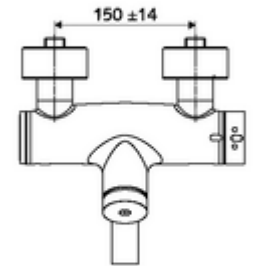

## Karma su, ThermoProtect termostat

Otomatik kapanmalı manuel tetikleme. Basit çalışma süresi ayarı.

- Zaman ayarlı siva üstü lavabo armatürü
  - Zaman ayarı düğmesi SC
  - EN 1111 uyarınca ThermoProtect termostat, kilidi açılabilir/kilitlenebilir sıcaklık kilidi 38 °C, soğuk su beslemesi kesildiğinde haşlanma koruması
  - Zaman ayarlı Kartus SC II
  - 2 çekvalf (EN 1717: EB)
  - Akış regülatörlü döndürülebilir çıkış (kilitlenebilir)
- 2 S bağlantı ve rozet (derinlik ayarlı)
- Laufzeit: 2 - 15 s (7 s )
- Durchfluss: Durchfluss druckunabhängig, max.: 5 l/min
- Fließdruck: 1,0 - 5,0 bar
- Maks. işletim sıcaklığı: 70 °C (80 °C termal dezenfeksiyon için)
- Werkstoff: Çıkış Pirinç, içme suyu yönetmeliğine uygun; Mahfaza Pirinç, içme suyu yönetmeliğine uygun
- Oberfläche: Krom
- Ausladung bis Mitte Strahlregler: 210 mm
- Bağlantı: 2x DN 15 G 1/2 AG
- : PA-IX 38234/IO, Belgaqua
- Durchflussklasse: O
- Gewicht: 4,91 kg/Adet
- Verpackungseinheit: 1