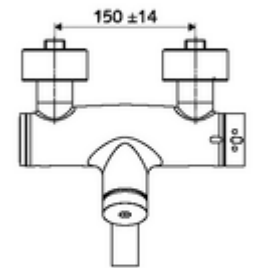

## Karma su, ThermoProtect termostat

Otomatik kapanmalı manuel tetikleme. Basit çalışma süresi ayarı.

- Zaman ayarlı siva üstü lavabo armatürü
  - Zaman ayarı düğmesi SC
  - EN 1111 uyarınca ThermoProtect termostat, kilidi açılabilir/kilitlenebilir sıcaklık kilidi 38 °C, soğuk su beslemesi kesildiğinde haşlanma koruması
  - Zaman ayarlı Kartus SC II
  - 2 çekvalf (EN 1717: EB)
  - Akış regülatörlü döndürülebilir çıkış (kilitlenebilir)
- 2 S bağlantı ve rozet (derinlik ayarlı)
- Laufzeit: 2 - 15 s (7 s )
- Durchfluss: Durchfluss druckunabhängig, max.: 5 l/min
- Fließdruck: 1,0 - 5,0 bar
- Maks. işletim sıcaklığı: 70 °C (80 °C termal dezenfeksiyon için)
- Werkstoff: Çıkış Pirinç, içme suyu yönetmeliğine uygun; Mahfaza Pirinç, içme suyu yönetmeliğine uygun
- Oberfläche: Krom
- Ausladung bis Mitte Strahlregler: 210 mm
- Bağlantı: 2x DN 15 G 1/2 AG
- : PA-IX 38234/IO, Belgaqua
- Durchflussklasse: 0
- Gewicht: 4,91 kg/Adet
- Verpackungseinheit: 1