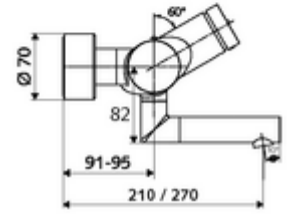

ürün numarası: 01 650 06 99

Karma su, ThermoProtect termostat

Otomatik kapanmalı manuel tetikleme. Basit çalışma süresi ayarı.

- Zaman ayarlı siva üstü lavabo armatürü
 - Zaman ayarı düğmesi SC
 - EN 1111 uyarınca ThermoProtect termostat, kilidi açılabilir/kilitlenebilir sıcaklık kilidi 38 °C, soğuk su beslemesi kesildiğinde haşlanma koruması
 - Zaman ayarlı Kartus SC II
 - 2 çekvalf (EN 1717: EB)
 - Akış regülatörlü döndürülebilir çıkış (kilitlenebilir)
- 2 S bağlantı ve rozet (derinlik ayarlı)
- Laufzeit: 2 - 15 s (7 s)
- Durchfluss: Durchfluss druckunabhängig, max.: 5 l/min
- Fließdruck: 1,0 - 5,0 bar
- Maks. işletim sıcaklığı: 70 °C (80 °C termal dezenfeksiyon için)
- Werkstoff: Çıkış Pirinç, içme suyu yönetmeliğine uygun; Mahfaza Pirinç, içme suyu yönetmeliğine uygun
- Oberfläche: Krom
- Ausladung bis Mitte Strahlregler: 210 mm
- Bağlantı: 2x DN 15 G 1/2 AG
- : PA-IX 38234/IO, Belgaqua
- Durchflussklasse: 0
- Gewicht: 4,91 kg/Adet
- Verpackungseinheit: 1