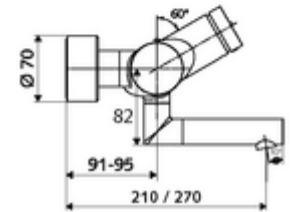

ürün numarası: 01 650 06 99

Karma su, ThermoProtect termostat

Otomatik kapanmalı manuel tetikleme. Basit çalışma süresi ayarı.

- Zaman ayarlı siva üstü lavabo armatürü
 - Zaman ayarı düğmesi SC
 - EN 1111 uyarınca ThermoProtect termostat, kilidi açılabilir/kilitlenebilir sıcaklık kilidi 38 °C, soğuk su beslemesi kesildiğinde haşlanma koruması
 - Zaman ayarlı Kartus SC II
 - 2 çekvalf (EN 1717: EB)
 - Akış regülatörlü döndürülebilir çıkış (kilitlenebilir)
- 2 S bağlantı ve rozet (derinlik ayarlı)
- Laufzeit: 2 - 15 s (7 s)
- Durchfluss: Durchfluss druckunabhängig, max.: 5 l/min
- Fließdruck: 1,0 - 5,0 bar
- Maks. işletim sıcaklığı: 70 °C (80 °C termal dezenfeksiyon için)
- Werkstoff: Çıkış Pirinç, içme suyu yönetmeliğine uygun; Mahfaza Pirinç, içme suyu yönetmeliğine uygun
- Oberfläche: Krom
- Ausladung bis Mitte Strahlregler: 210 mm
- Bağlantı: 2x DN 15 G 1/2 AG
- : PA-IX 38234/IO, Belgaqua
- Durchflussklasse: O
- Gewicht: 4,91 kg/Adet
- Verpackungseinheit: 1