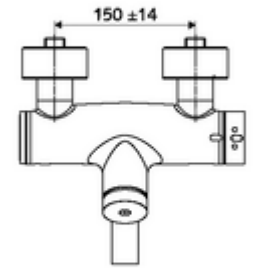

## Karma su, ThermoProtect termostat

Otomatik kapanmalı manuel tetikleme. Basit çalışma süresi ayarı.

- Zaman ayarlı siva üstü lavabo armatürü
  - Zaman ayarı düğmesi SC
  - EN 1111 uyarınca ThermoProtect termostat, kilidi açılabilir/kilitlenebilir sıcaklık kilidi 38 °C, soğuk su beslemesi kesildiğinde haşlanma koruması
  - Zaman ayarlı Kartus SC II
  - 2 çekvalf (EN 1717: EB)
  - Akış regülatörlü döndürülebilir çıkış (kilitlenebilir)
- 2 S bağlantı ve rozet (derinlik ayarlı)
- Laufzeit: 2 - 15 s (7 s )
- Durchfluss: Durchfluss druckunabhängig, max.: 5 l/min
- Fließdruck: 1,0 - 5,0 bar
- Maks. işletim sıcaklığı: 70 °C (80 °C termal dezenfeksiyon için)
- Werkstoff: Çıkış Pirinç, içme suyu yönetmeliğine uygun; Mahfaza Pirinç, içme suyu yönetmeliğine uygun
- Oberfläche: Krom
- Ausladung bis Mitte Strahlregler: 210 mm
- Bağlantı: 2x DN 15 G 1/2 AG
- : PA-IX 38234/IO, Belgaqua
- Durchflussklasse: 0
- Gewicht: 4,91 kg/Adet
- Verpackungseinheit: 1