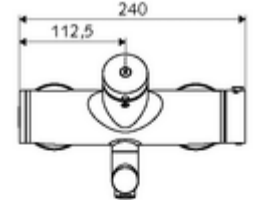

## Karma su, ThermoProtect termostat

Otomatik kapanmalı manuel tetikleme. Basit çalışma süresi ayarı.

- Zaman ayarlı siva üstü lavabo armatürü
  - Zaman ayarı düğmesi SC
  - EN 1111 uyarınca ThermoProtect termostat, kilidi açılabilir/kilitlenebilir sıcaklık kilidi 38 °C, soğuk su beslemesi kesildiğinde haşlanma koruması
  - Zaman ayarlı Kartus SC II
  - 2 çekvalf (EN 1717: EB)
  - Akış regülatörlü döndürülebilir çıkış (kilitlenebilir)
- 2 S bağlantı ve rozet (derinlik ayarlı)
- Laufzeit: 2 - 15 s (7 s )
- Durchfluss: Durchfluss druckunabhängig, max.: 5 l/min
- Fließdruck: 1,0 - 5,0 bar
- Maks. işletim sıcaklığı: 70 °C (80 °C termal dezenfeksiyon için)
- Werkstoff: Çıkış Pirinç, içme suyu yönetmeliğine uygun; Mahfaza Pirinç, içme suyu yönetmeliğine uygun
- Oberfläche: Krom
- Ausladung bis Mitte Strahlregler: 210 mm
- Bağlantı: 2x DN 15 G 1/2 AG
- : PA-IX 38234/IO, Belgaqua
- Durchflussklasse: 0
- Gewicht: 4,91 kg/Adet
- Verpackungseinheit: 1