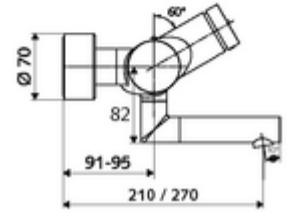

## Karma su, ThermoProtect termostat

Otomatik kapanmalı manuel tetikleme. Basit çalışma süresi ayarı.

- Zaman ayarlı siva üstü lavabo armatürü
  - Zaman ayarı düğmesi SC
  - EN 1111 uyarınca ThermoProtect termostat, kilidi açılabilir/kilitlenebilir sıcaklık kilidi 38 °C, soğuk su beslemesi kesildiğinde haşlanma koruması
  - Zaman ayarlı Kartus SC II
  - 2 çekvalf (EN 1717: EB)
  - Akış regülatörlü döndürülebilir çıkış (kilitlenebilir)
- 2 S bağlantı ve rozet (derinlik ayarlı)
- Laufzeit: 2 - 15 s (7 s )
- Durchfluss: Durchfluss druckunabhängig, max.: 5 l/min
- Fließdruck: 1,0 - 5,0 bar
- Maks. işletim sıcaklığı: 70 °C (80 °C termal dezenfeksiyon için)
- Werkstoff: Çıkış Pirinç, içme suyu yönetmeliğine uygun; Mahfaza Pirinç, içme suyu yönetmeliğine uygun
- Oberfläche: Krom
- Ausladung bis Mitte Strahlregler: 210 mm
- Bağlantı: 2x DN 15 G 1/2 AG
- : PA-IX 38234/IO, Belgaqua
- Durchflussklasse: 0
- Gewicht: 4,91 kg/Adet
- Verpackungseinheit: 1