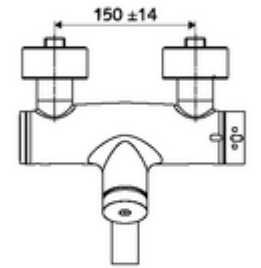

ürün numarası: 01 650 06 99

Karma su, ThermoProtect termostat

Otomatik kapanmalı manuel tetikleme. Basit çalışma süresi ayarı.

- Zaman ayarlı siva üstü lavabo armatürü
 - Zaman ayarı düğmesi SC
 - EN 1111 uyarınca ThermoProtect termostat, kilidi açılabilir/kilitlenebilir sıcaklık kilidi 38 °C, soğuk su beslemesi kesildiğinde haşlanma koruması
 - Zaman ayarlı Kartus SC II
 - 2 çekvalf (EN 1717: EB)
 - Akış regülatörlü döndürülebilir çıkış (kilitlenebilir)
- 2 S bağlantı ve rozet (derinlik ayarlı)
- Laufzeit: 2 - 15 s (7 s)
- Durchfluss: Durchfluss druckunabhängig, max.: 5 l/min
- Fließdruck: 1,0 - 5,0 bar
- Maks. işletim sıcaklığı: 70 °C (80 °C termal dezenfeksiyon için)
- Werkstoff: Çıkış Pirinç, içme suyu yönetmeliğine uygun; Mahfaza Pirinç, içme suyu yönetmeliğine uygun
- Oberfläche: Krom
- Ausladung bis Mitte Strahlregler: 210 mm
- Bağlantı: 2x DN 15 G 1/2 AG
- : PA-IX 38234/IO, Belgaqua
- Durchflussklasse: 0
- Gewicht: 4,91 kg/Adet
- Verpackungseinheit: 1