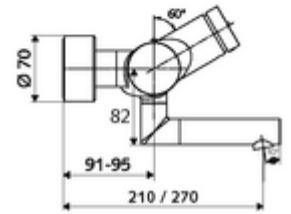

## Karma su, ThermoProtect termostat

Otomatik kapanmalı manuel tetikleme. Basit çalışma süresi ayarı.

- Zaman ayarlı siva üstü lavabo armatürü
  - Zaman ayarı düğmesi SC
  - EN 1111 uyarınca ThermoProtect termostat, kilidi açılabilir/kilitlenebilir sıcaklık kilidi 38 °C, soğuk su beslemesi kesildiğinde haşlanma koruması
  - Zaman ayarlı Kartus SC II
  - 2 çekvalf (EN 1717: EB)
  - Akış regülatörlü döndürülebilir çıkış (kilitlenebilir)
- 2 S bağlantı ve rozet (derinlik ayarlı)
- Laufzeit: 2 - 15 s (7 s )
- Durchfluss: Durchfluss druckunabhängig, max.: 5 l/min
- Fließdruck: 1,0 - 5,0 bar
- Maks. işletim sıcaklığı: 70 °C (80 °C termal dezenfeksiyon için)
- Werkstoff: Çıkış Pirinç, içme suyu yönetmeliğine uygun; Mahfaza Pirinç, içme suyu yönetmeliğine uygun
- Oberfläche: Krom
- Ausladung bis Mitte Strahlregler: 210 mm
- Bağlantı: 2x DN 15 G 1/2 AG
- : PA-IX 38234/IO, Belgaqua
- Durchflussklasse: O
- Gewicht: 4,91 kg/Adet
- Verpackungseinheit: 1