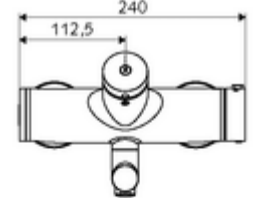

ürün numarası: 01 650 06 99

Karma su, ThermoProtect termostat

Otomatik kapanmalı manuel tetikleme. Basit çalışma süresi ayarı.

- Zaman ayarlı siva üstü lavabo armatürü
 - Zaman ayarı düğmesi SC
 - EN 1111 uyarınca ThermoProtect termostat, kilidi açılabilir/kilitlenebilir sıcaklık kilidi 38 °C, soğuk su beslemesi kesildiğinde haşlanma koruması
 - Zaman ayarlı Kartus SC II
 - 2 çekvalf (EN 1717: EB)
 - Akış regülatörlü döndürülebilir çıkış (kilitlenebilir)
- 2 S bağlantı ve rozet (derinlik ayarlı)
- Laufzeit: 2 - 15 s (7 s)
- Durchfluss: Durchfluss druckunabhängig, max.: 5 l/min
- Fließdruck: 1,0 - 5,0 bar
- Maks. işletim sıcaklığı: 70 °C (80 °C termal dezenfeksiyon için)
- Werkstoff: Çıkış Pirinç, içme suyu yönetmeliğine uygun; Mahfaza Pirinç, içme suyu yönetmeliğine uygun
- Oberfläche: Krom
- Ausladung bis Mitte Strahlregler: 210 mm
- Bağlantı: 2x DN 15 G 1/2 AG
- : PA-IX 38234/IO, Belgaqua
- Durchflussklasse: 0
- Gewicht: 4,91 kg/Adet
- Verpackungseinheit: 1