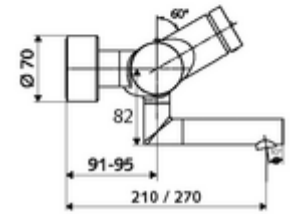

## Karma su, ThermoProtect termostat

Otomatik kapanmalı manuel tetikleme. Basit çalışma süresi ayarı.

- Zaman ayarlı siva üstü lavabo armatürü
  - Zaman ayarı düğmesi SC
  - EN 1111 uyarınca ThermoProtect termostat, kilidi açılabilir/kilitlenebilir sıcaklık kilidi 38 °C, soğuk su beslemesi kesildiğinde haşlanma koruması
  - Zaman ayarlı Kartus SC II
  - 2 çekvalf (EN 1717: EB)
  - Akış regülatörlü döndürülebilir çıkış (kilitlenebilir)
- 2 S bağlantı ve rozet (derinlik ayarlı)
- Laufzeit: 2 - 15 s (7 s )
- Durchfluss: Durchfluss druckunabhängig, max.: 5 l/min
- Fließdruck: 1,0 - 5,0 bar
- Maks. işletim sıcaklığı: 70 °C (80 °C termal dezenfeksiyon için)
- Werkstoff: Çıkış Pirinç, içme suyu yönetmeliğine uygun; Mahfaza Pirinç, içme suyu yönetmeliğine uygun
- Oberfläche: Krom
- Ausladung bis Mitte Strahlregler: 210 mm
- Bağlantı: 2x DN 15 G 1/2 AG
- : PA-IX 38234/IO, Belgaqua
- Durchflussklasse: 0
- Gewicht: 4,91 kg/Adet
- Verpackungseinheit: 1