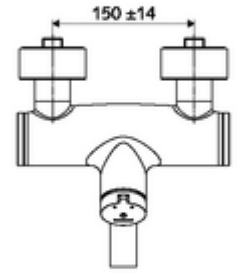

ürün numarası: 01 651 06 99

Karma su

Otomatik kapanmalı manuel tetikleme. Basit çalışma süresi ayarlı.

- Zaman ayarlı siva üstü lavabo armatürü
 - Zaman ayarı düğmesi SC-M
 - Zaman ayarlı Kartus SC II sıcak su ayarlı
 - 2 çekvalf (EN 1717: EB)
 - Akış regülatörlü döndürülebilir çıkış (kilitlenebilir)
- 2 S bağlantı ve rozet (derinlik ayarlı)
- Laufzeit: 2 - 15 s (7 s)
- Durchfluss: Durchfluss druckunabhängig, max.: 5 l/min
- Fließdruck: 1,0 - 5,0 bar
- Maks. işletim sıcaklığı: 70 °C (80 °C termal dezenfeksiyon için)
- Werkstoff: Çıkış Pirinç, içme suyu yönetmeliğine uygun; Mahfaza Pirinç, içme suyu yönetmeliğine uygun
- Oberfläche: Krom
- Ausladung bis Mitte Strahlregler: 210 mm
- Bağlantı: 2x DN 15 G 1/2 AG
- : PA-IX 38237/IO, Belgaqua
- Durchflussklasse: O
- Gewicht: 4,59 kg/Adet
- Verpackungseinheit: 1