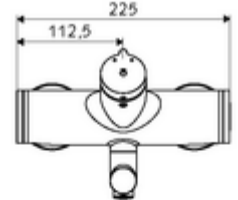

## Karma su

Otomatik kapanmalı manuel tetikleme. Basit çalışma süresi ayarlı.

- Zaman ayarlı siva üstü lavabo armatürü
  - Zaman ayarı düğmesi SC-M
  - Zaman ayarlı Kartus SC II sıcak su ayarlı
  - 2 çekvalf (EN 1717: EB)
  - Akış regülatörlü döndürülebilir çıkış (kilitlenebilir)
- 2 S bağlantı ve rozet (derinlik ayarlı)
- Laufzeit: 2 - 15 s (7 s )
- Durchfluss: Durchfluss druckunabhängig, max.: 5 l/min
- Fließdruck: 1,0 - 5,0 bar
- Maks. işletim sıcaklığı: 70 °C (80 °C termal dezenfeksiyon için)
- Werkstoff: Çıkış Piring, içme suyu yönetmeliğine uygun; Mahfaza Piring, içme suyu yönetmeliğine uygun
- Oberfläche: Krom
- Ausladung bis Mitte Strahlregler: 210 mm
- Bağlantı: 2x DN 15 G 1/2 AG
- : PA-IX 38237/IO, Belgaqua
- Durchflussklasse: O
- Gewicht: 4,59 kg/Adet
- Verpackungseinheit: 1