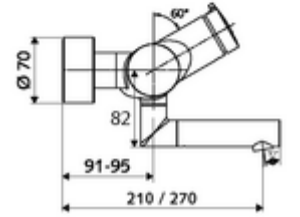

ürün numarası: 01 651 06 99

Karma su

Otomatik kapanmalı manuel tetikleme. Basit çalışma süresi ayarlı.

- Zaman ayarlı siva üstü lavabo armatürü
 - Zaman ayarı düğmesi SC-M
 - Zaman ayarlı Kartus SC II sıcak su ayarlı
 - 2 çekvalf (EN 1717: EB)
 - Akış regülatörlü döndürülebilir çıkış (kilitlenebilir)
- 2 S bağlantı ve rozet (derinlik ayarlı)
- Laufzeit: 2 - 15 s (7 s)
- Durchfluss: Durchfluss druckunabhängig, max.: 5 l/min
- Fließdruck: 1,0 - 5,0 bar
- Maks. işletim sıcaklığı: 70 °C (80 °C termal dezenfeksiyon için)
- Werkstoff: Çıkış Pirinç, içme suyu yönetmeliğine uygun; Mahfaza Pirinç, içme suyu yönetmeliğine uygun
- Oberfläche: Krom
- Ausladung bis Mitte Strahlregler: 210 mm
- Bağlantı: 2x DN 15 G 1/2 AG
- : PA-IX 38237/IO, Belgaqua
- Durchflussklasse: O
- Gewicht: 4,59 kg/Adet
- Verpackungseinheit: 1