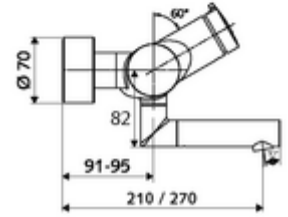

## Karma su

Otomatik kapanmalı manuel tetikleme. Basit çalışma süresi ayarlı.

- Zaman ayarlı siva üstü lavabo armatürü
  - Zaman ayarı düğmesi SC-M
  - Zaman ayarlı Kartus SC II sıcak su ayarlı
  - 2 çekvalf (EN 1717: EB)
  - Akış regülatörlü döndürülebilir çıkış (kilitlenebilir)
- 2 S bağlantı ve rozet (derinlik ayarlı)
- Laufzeit: 2 - 15 s (7 s )
- Durchfluss: Durchfluss druckunabhängig, max.: 5 l/min
- Fließdruck: 1,0 - 5,0 bar
- Maks. işletim sıcaklığı: 70 °C (80 °C termal dezenfeksiyon için)
- Werkstoff: Çıkış Piring, içme suyu yönetmeliğine uygun; Mahfaza Piring, içme suyu yönetmeliğine uygun
- Oberfläche: Krom
- Ausladung bis Mitte Strahlregler: 210 mm
- Bağlantı: 2x DN 15 G 1/2 AG
- : PA-IX 38237/IO, Belgaqua
- Durchflussklasse: O
- Gewicht: 4,59 kg/Adet
- Verpackungseinheit: 1