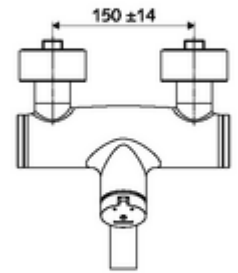

## Karma su

Otomatik kapanmalı manuel tetikleme. Basit çalışma süresi ayarlı.

- Zaman ayarlı siva üstü lavabo armatürü
  - Zaman ayarı düğmesi SC-M
  - Zaman ayarlı Kartus SC II sıcak su ayarlı
  - 2 çekvalf (EN 1717: EB)
  - Akış regülatörlü döndürülebilir çıkış (kilitlenebilir)
- 2 S bağlantı ve rozet (derinlik ayarlı)
- Laufzeit: 2 - 15 s (7 s )
- Durchfluss: Durchfluss druckunabhängig, max.: 5 l/min
- Fließdruck: 1,0 - 5,0 bar
- Maks. işletim sıcaklığı: 70 °C (80 °C termal dezenfeksiyon için)
- Werkstoff: Çıkış Piring, içme suyu yönetmeliğine uygun; Mahfaza Piring, içme suyu yönetmeliğine uygun
- Oberfläche: Krom
- Ausladung bis Mitte Strahlregler: 210 mm
- Bağlantı: 2x DN 15 G 1/2 AG
- : PA-IX 38237/IO, Belgaqua
- Durchflussklasse: O
- Gewicht: 4,59 kg/Adet
- Verpackungseinheit: 1