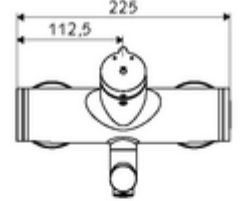

ürün numarası: 01 651 06 99

Karma su

Otomatik kapanmalı manuel tetikleme. Basit çalışma süresi ayarlı.

- Zaman ayarlı siva üstü lavabo armatürü
 - Zaman ayarı düğmesi SC-M
 - Zaman ayarlı Kartus SC II sıcak su ayarlı
 - 2 çekvalf (EN 1717: EB)
 - Akış regülatörlü döndürülebilir çıkış (kilitlenebilir)
- 2 S bağlantı ve rozet (derinlik ayarlı)
- Laufzeit: 2 - 15 s (7 s)
- Durchfluss: Durchfluss druckunabhängig, max.: 5 l/min
- Fließdruck: 1,0 - 5,0 bar
- Maks. işletim sıcaklığı: 70 °C (80 °C termal dezenfeksiyon için)
- Werkstoff: Çıkış Pirinç, içme suyu yönetmeliğine uygun; Mahfaza Pirinç, içme suyu yönetmeliğine uygun
- Oberfläche: Krom
- Ausladung bis Mitte Strahlregler: 210 mm
- Bağlantı: 2x DN 15 G 1/2 AG
- : PA-IX 38237/IO, Belgaqua
- Durchflussklasse: O
- Gewicht: 4,59 kg/Adet
- Verpackungseinheit: 1