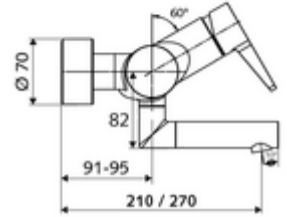

ürün numarası: 01 653 06 99

Karma su

Manuel tek kollu çalıştırma.

- Tek kollu sıva üstü lavabo armatürü
 - Pirinçten çalıştırma kolu
 - Sıcak su ve debi ayarlı tek kollu karıştırıcıli seramik kartuş
 - 2 çekvalf (EN 1717: EB)
 - Akış regülatörlü döndürülebilir çıkış (kilitlenebilir)
- 2 S bağlantı ve rozet (derinlik ayarlı)
- Durchfluss: Durchfluss druckunabhängig, max.: 5 l/min
- Fließdruck: 1,0 - 5,0 bar
- Max. Ruhedruck: 8 bar
- Maks. işletim sıcaklığı: 70 °C (80 °C termal dezenfeksiyon için)
- Werkstoff: Çıkış Pirinç, içme suyu yönetmeliğine uygun; Mahfaza Pirinç, içme suyu yönetmeliğine uygun
- Oberfläche: Krom
- Ausladung bis Mitte Strahlregler: 210 mm
- Bağlantı: 2x DN 15 G 1/2 AG
- : PA-IX 38238/IO, Belgaqua
- Durchflussklasse: O
- Gewicht: 4,79 kg/Adet
- Verpackungseinheit: 1