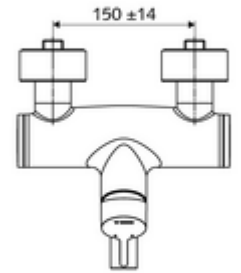

ürün numarası: 01 653 06 99

Karma su

Manuel tek kollu çalıştırma.

- Tek kollu sıva üstü lavabo armatürü
 - Pirinçten çalıştırma kolu
 - Sıcak su ve debi ayarlı tek kollu karıştırıcıli seramik kartuş
 - 2 çekvalf (EN 1717: EB)
 - Akış regülatörlü döndürülebilir çıkış (kilitlenebilir)
- 2 S bağlantı ve rozet (derinlik ayarlı)
- Durchfluss: Durchfluss druckunabhängig, max.: 5 l/min
- Fließdruck: 1,0 - 5,0 bar
- Max. Ruhedruck: 8 bar
- Maks. işletim sıcaklığı: 70 °C (80 °C termal dezenfeksiyon için)
- Werkstoff: Çıkış Pirinç, içme suyu yönetmeliğine uygun; Mahfaza Pirinç, içme suyu yönetmeliğine uygun
- Oberfläche: Krom
- Ausladung bis Mitte Strahlregler: 210 mm
- Bağlantı: 2x DN 15 G 1/2 AG
- : PA-IX 38238/IO, Belgaqua
- Durchflussklasse: O
- Gewicht: 4,79 kg/Adet
- Verpackungseinheit: 1