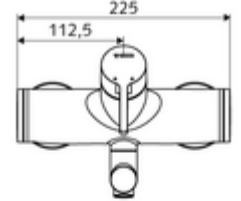

ürün numarası: 01 653 06 99

Karma su

Manuel tek kollu çalıştırma.

- Tek kollu sıva üstü lavabo armatürü
 - Pirinçten çalıştırma kolu
 - Sıcak su ve debi ayarlı tek kollu karıştırıcıli seramik kartuş
 - 2 çekvalf (EN 1717: EB)
 - Akış regülatörlü döndürülebilir çıkış (kilitlenebilir)
- 2 S bağlantı ve rozet (derinlik ayarlı)
- Durchfluss: Durchfluss druckunabhängig, max.: 5 l/min
- Fließdruck: 1,0 - 5,0 bar
- Max. Ruhedruck: 8 bar
- Maks. işletim sıcaklığı: 70 °C (80 °C termal dezenfeksiyon için)
- Werkstoff: Çıkış Pirinç, içme suyu yönetmeliğine uygun; Mahfaza Pirinç, içme suyu yönetmeliğine uygun
- Oberfläche: Krom
- Ausladung bis Mitte Strahlregler: 210 mm
- Bağlantı: 2x DN 15 G 1/2 AG
- : PA-IX 38238/IO, Belgaqua
- Durchflussklasse: O
- Gewicht: 4,79 kg/Adet
- Verpackungseinheit: 1