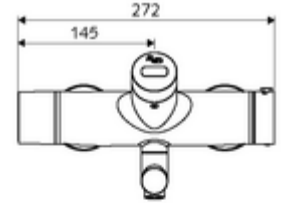

- Kızılötesi sensör siva üstü lavabo armatürü
 - EN 1111 uyarınca ThermoProtect termostat, kilidi açılabilir/kilitlenebilir sıcaklık kilidi 38 °C, soğuk su beslemesi kesildiğinde haşlanma koruması
 - Kızılötesi sensör elektronik, programlanabilir
 - 6V ön filtreli selenoid valf
 - 2 çekvalf (EN 1717: EB)
 - Akış regülatörlü döndürülebilir çıkış (kilitlenebilir)
 - Pil bölmesi 6 V (entegre)
- 2 S bağlantı ve rozet (derinlik ayarlı)
- Einstellmöglichkeiten über SWS SSC
 - Yakın refleks üzerinden programlama (Kapalı / Açık)
 - Maks. çalışma süresi (1 - 600 s)
 - Durgunluk deşarjı (Kapalı / 5 - 600 s, son deşarjdan sonra her 1 - 240 h / her 1- 240 h)
 - Termal dezenfeksiyon için sürekli deşarj (Kapalı / 15 - 600 s)
 - Sürekli akış (Kapalı / 15 - 600 s)
 - Enerji tasarruf modu (Kapalı / son kullanımdan sonra 1 - 254 h)
 - Temizlik durdur (Kapalı / 60 - 360 s)
- Einstellmöglichkeiten über Nahreflex
 - Maks. çalışma süresi (4 - 240 s, 12 program kademesi)
 - Durgunluk deşarjı (Kapalı / 30 s, son deşarjdan sonra her 24 h / her 24 h)
 - Temizlik durdur (Kapalı / 60 s)
- Durchfluss: Durchfluss druckunabhängig, max.: 5 l/min
- Fließdruck: 1,0 - 5,0 bar
- Max. Ruhedruck: 8 bar
- Maks. işletim sıcaklığı: 70 °C (80 °C termal dezenfeksiyon için)
- Werkstoff: Çıkış Pirinç, içme suyu yönetmeliğine uygun; Mahfaza Pirinç, içme suyu yönetmeliğine uygun
- Oberfläche: Krom
- Ausladung bis Mitte Strahlregler: 210 mm
- Bağlantı: 2x DN 15 G 1/2 AG
- : PA-IX 38235/IO, Belgaqua, WRAS talep edilen
- Durchflussklasse: O
- Gewicht: 5,08 kg/Adet
- Verpackungseinheit: 1