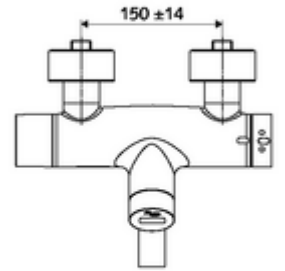

- Kızılötesi sensör siva üstü lavabo armatürü
 - EN 1111 uyarınca ThermoProtect termostat, kilidi açılabilir/kilitlenebilir sıcaklık kilidi 38 °C, soğuk su beslemesi kesildiğinde haşlanma koruması
 - Kızılötesi sensör elektronik, programlanabilir
 - 6V ön filtreli selenoid valf
 - 2 çekvalf (EN 1717: EB)
 - Akış regülatörlü döndürülebilir çıkış (kilitlenebilir)
 - Pil bölmesi 6 V (entegre)
- 2 S bağlantı ve rozet (derinlik ayarlı)
- Einstellmöglichkeiten über SWS SSC
 - Yakın refleks üzerinden programlama (Kapalı / Açık)
 - Maks. çalışma süresi (1 - 600 s)
 - Durgunluk deşarjı (Kapalı / 5 - 600 s, son deşarjdan sonra her 1 - 240 h / her 1- 240 h)
 - Termal dezenfeksiyon için sürekli deşarj (Kapalı / 15 - 600 s)
 - Sürekli akış (Kapalı / 15 - 600 s)
 - Enerji tasarruf modu (Kapalı / son kullanımdan sonra 1 - 254 h)
 - Temizlik durdur (Kapalı / 60 - 360 s)
- Einstellmöglichkeiten über Nahreflex
 - Maks. çalışma süresi (4 - 240 s, 12 program kademesi)
 - Durgunluk deşarjı (Kapalı / 30 s, son deşarjdan sonra her 24 h / her 24 h)
 - Temizlik durdur (Kapalı / 60 s)
- Durchfluss: Durchfluss druckunabhängig, max.: 5 l/min
- Fließdruck: 1,0 - 5,0 bar
- Max. Ruhedruck: 8 bar
- Maks. işletim sıcaklığı: 70 °C (80 °C termal dezenfeksiyon için)
- Werkstoff: Çıkış Pirinç, içme suyu yönetmeliğine uygun; Mahfaza Pirinç, içme suyu yönetmeliğine uygun
- Oberfläche: Krom
- Ausladung bis Mitte Strahlregler: 210 mm
- Bağlantı: 2x DN 15 G 1/2 AG
- : PA-IX 38235/IO, Belgaqua, WRAS talep edilen
- Durchflussklasse: O
- Gewicht: 5,08 kg/Adet
- Verpackungseinheit: 1