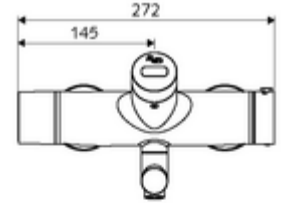

## Karma su, ThermoProtect termostat

Kızılötesi sensör kumandalı. Pille işletim. SCHELL su yönetim sistemi SWS ile ağ kurmak için uygun. SCHELL Single Control SSC üzerinden parametrelenebilir.

- Kızılötesi sensör siva üstü lavabo armatürü
  - EN 1111 uyarınca ThermoProtect termostat, kilidi açılabilir/kilitlenebilir sıcaklık kilidi 38 °C, soğuk su beslemesi kesildiğinde haşlanma koruması
  - Kızılötesi sensör elektronik, programlanabilir
  - 6V ön filtreli selenoid valf
  - 2 çekvalf (EN 1717: EB)
  - Akış regülatörlü döndürülebilir çıkış (kilitlenebilir)
  - Pil bölmesi 6 V (entegre)
- 2 S bağlantı ve rozet (derinlik ayarlı)
- Einstellmöglichkeiten über SWS SSC
  - Yakın refleks üzerinden programlama (Kapalı / Açık)
  - Maks. çalışma süresi (1 - 600 s)
  - Durgunluk deşarjı (Kapalı / 5 - 600 s, son deşarjdan sonra her 1 - 240 h / her 1- 240 h)
  - Termal dezenfeksiyon için sürekli deşarj (Kapalı / 15 - 600 s)
  - Sürekli akış (Kapalı / 15 - 600 s)
  - Enerji tasarruf modu (Kapalı / son kullanımdan sonra 1 - 254 h)
  - Temizlik durdur (Kapalı / 60 - 360 s)
- Einstellmöglichkeiten über Nahreflex
  - Maks. çalışma süresi (4 - 240 s, 12 program kademesi)
  - Durgunluk deşarjı (Kapalı / 30 s, son deşarjdan sonra her 24 h / her 24 h)
  - Temizlik durdur (Kapalı / 60 s)
- Durchfluss: Durchfluss druckunabhängig, max.: 5 l/min
- Fließdruck: 1,0 - 5,0 bar
- Max. Ruhedruck: 8 bar
- Maks. işletim sıcaklığı: 70 °C (80 °C termal dezenfeksiyon için)
- Werkstoff: Çıkış Pirinç, içme suyu yönetmeliğine uygun; Mahfaza Pirinç, içme suyu yönetmeliğine uygun
- Oberfläche: Krom
- Ausladung bis Mitte Strahlregler: 210 mm
- Bağlantı: 2x DN 15 G 1/2 AG
- : PA-IX 38235/IO, Belgaqua, WRAS talep edilen
- Durchflussklasse: O
- Gewicht: 5,08 kg/Adet
- Verpackungseinheit: 1