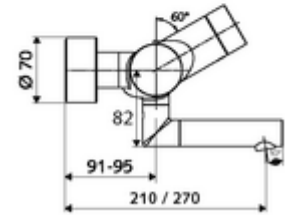

- Kızılötesi sensör siva üstü lavabo armatürü
 - EN 1111 uyarınca ThermoProtect termostat, kilidi açılabilir/kilitlenebilir sıcaklık kilidi 38 °C, soğuk su beslemesi kesildiğinde haşlanma koruması
 - Kızılötesi sensör elektronik, programlanabilir
 - 6V ön filtreli selenoid valf
 - 2 çekvalf (EN 1717: EB)
 - Akış regülatörlü döndürülebilir çıkış (kilitlenebilir)
 - Pil bölmesi 6 V (entegre)
- 2 S bağlantı ve rozet (derinlik ayarlı)
- Einstellmöglichkeiten über SWS SSC
 - Yakın refleks üzerinden programlama (Kapalı / Açık)
 - Maks. çalışma süresi (1 - 600 s)
 - Durgunluk deşarjı (Kapalı / 5 - 600 s, son deşarjdan sonra her 1 - 240 h / her 1- 240 h)
 - Termal dezenfeksiyon için sürekli deşarj (Kapalı / 15 - 600 s)
 - Sürekli akış (Kapalı / 15 - 600 s)
 - Enerji tasarruf modu (Kapalı / son kullanımdan sonra 1 - 254 h)
 - Temizlik durdur (Kapalı / 60 - 360 s)
- Einstellmöglichkeiten über Nahreflex
 - Maks. çalışma süresi (4 - 240 s, 12 program kademesi)
 - Durgunluk deşarjı (Kapalı / 30 s, son deşarjdan sonra her 24 h / her 24 h)
 - Temizlik durdur (Kapalı / 60 s)
- Durchfluss: Durchfluss druckunabhängig, max.: 5 l/min
- Fließdruck: 1,0 - 5,0 bar
- Max. Ruhedruck: 8 bar
- Maks. işletim sıcaklığı: 70 °C (80 °C termal dezenfeksiyon için)
- Werkstoff: Çıkış Pirinç, içme suyu yönetmeliğine uygun; Mahfaza Pirinç, içme suyu yönetmeliğine uygun
- Oberfläche: Krom
- Ausladung bis Mitte Strahlregler: 210 mm
- Bağlantı: 2x DN 15 G 1/2 AG
- : PA-IX 38235/IO, Belgaqua, WRAS talep edilen
- Durchflussklasse: O
- Gewicht: 5,08 kg/Adet
- Verpackungseinheit: 1