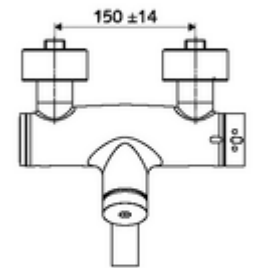

## Karma su, ThermoProtect termostat

Otomatik kapanmalı manuel tetikleme. Basit çalışma süresi ayarı.

- Zaman ayarlı siva üstü lavabo armatürü
  - Zaman ayarı düğmesi SC
  - EN 1111 uyarınca ThermoProtect termostat, kilidi açılabilir/kilitlenebilir sıcaklık kilidi 38 °C, soğuk su beslemesi kesildiğinde haşlanma koruması
  - Zaman ayarlı Kartus SC II
  - 2 çekvalf (EN 1717: EB)
  - Akış regülatörlü döndürülebilir çıkış (kilitlenebilir)
- 2 S bağlantı ve rozet (derinlik ayarlı)
- Laufzeit: 2 - 15 s (7 s )
- Durchfluss: Durchfluss druckunabhängig, max.: 5 l/min
- Fließdruck: 1,0 - 5,0 bar
- Maks. işletim sıcaklığı: 70 °C (80 °C termal dezenfeksiyon için)
- Werkstoff: Çıkış Pirinç, içme suyu yönetmeliğine uygun; Mahfaza Pirinç, içme suyu yönetmeliğine uygun
- Oberfläche: Krom
- Ausladung bis Mitte Strahlregler: 270 mm
- Bağlantı: 2x DN 15 G 1/2 AG
- : PA-IX 38234/IO, Belgaqua
- Durchflussklasse: O
- Gewicht: 5,08 kg/Adet
- Verpackungseinheit: 1