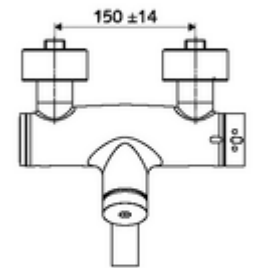

ürün numarası: 01 658 06 99

Karma su, ThermoProtect termostat

Otomatik kapanmalı manuel tetikleme. Basit çalışma süresi ayarı.

- Zaman ayarlı siva üstü lavabo armatürü
 - Zaman ayarı düğmesi SC
 - EN 1111 uyarınca ThermoProtect termostat, kilidi açılabilir/kilitlenebilir sıcaklık kilidi 38 °C, soğuk su beslemesi kesildiğinde haşlanma koruması
 - Zaman ayarlı Kartus SC II
 - 2 çekvalf (EN 1717: EB)
 - Akış regülatörlü döndürülebilir çıkış (kilitlenebilir)
- 2 S bağlantı ve rozet (derinlik ayarlı)
- Laufzeit: 2 - 15 s (7 s)
- Durchfluss: Durchfluss druckunabhängig, max.: 5 l/min
- Fließdruck: 1,0 - 5,0 bar
- Maks. işletim sıcaklığı: 70 °C (80 °C termal dezenfeksiyon için)
- Werkstoff: Çıkış Pirinç, içme suyu yönetmeliğine uygun; Mahfaza Pirinç, içme suyu yönetmeliğine uygun
- Oberfläche: Krom
- Ausladung bis Mitte Strahlregler: 270 mm
- Bağlantı: 2x DN 15 G 1/2 AG
- : PA-IX 38234/IO, Belgaqua
- Durchflussklasse: O
- Gewicht: 5,08 kg/Adet
- Verpackungseinheit: 1