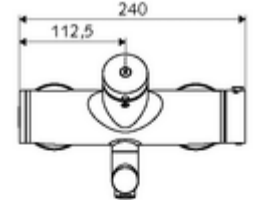

ürün numarası: 01 658 06 99

Karma su, ThermoProtect termostat

Otomatik kapanmalı manuel tetikleme. Basit çalışma süresi ayarı.

- Zaman ayarlı siva üstü lavabo armatürü
 - Zaman ayarı düğmesi SC
 - EN 1111 uyarınca ThermoProtect termostat, kilidi açılabilir/kilitlenebilir sıcaklık kilidi 38 °C, soğuk su beslemesi kesildiğinde haşlanma koruması
 - Zaman ayarlı Kartus SC II
 - 2 çekvalf (EN 1717: EB)
 - Akış regülatörlü döndürülebilir çıkış (kilitlenebilir)
- 2 S bağlantı ve rozet (derinlik ayarlı)
- Laufzeit: 2 - 15 s (7 s)
- Durchfluss: Durchfluss druckunabhängig, max.: 5 l/min
- Fließdruck: 1,0 - 5,0 bar
- Maks. işletim sıcaklığı: 70 °C (80 °C termal dezenfeksiyon için)
- Werkstoff: Çıkış Pirinç, içme suyu yönetmeliğine uygun; Mahfaza Pirinç, içme suyu yönetmeliğine uygun
- Oberfläche: Krom
- Ausladung bis Mitte Strahlregler: 270 mm
- Bağlantı: 2x DN 15 G 1/2 AG
- : PA-IX 38234/IO, Belgaqua
- Durchflussklasse: O
- Gewicht: 5,08 kg/Adet
- Verpackungseinheit: 1