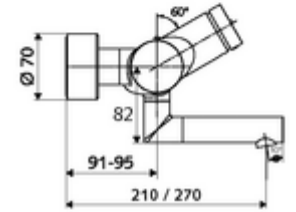

ürün numarası: 01 658 06 99

Karma su, ThermoProtect termostat

Otomatik kapanmalı manuel tetikleme. Basit çalışma süresi ayarı.

- Zaman ayarlı siva üstü lavabo armatürü
 - Zaman ayarı düğmesi SC
 - EN 1111 uyarınca ThermoProtect termostat, kilidi açılabilir/kilitlenebilir sıcaklık kilidi 38 °C, soğuk su beslemesi kesildiğinde haşlanma koruması
 - Zaman ayarlı Kartus SC II
 - 2 çekvalf (EN 1717: EB)
 - Akış regülatörlü döndürülebilir çıkış (kilitlenebilir)
- 2 S bağlantı ve rozet (derinlik ayarlı)
- Laufzeit: 2 - 15 s (7 s)
- Durchfluss: Durchfluss druckunabhängig, max.: 5 l/min
- Fließdruck: 1,0 - 5,0 bar
- Maks. işletim sıcaklığı: 70 °C (80 °C termal dezenfeksiyon için)
- Werkstoff: Çıkış Pirinç, içme suyu yönetmeliğine uygun; Mahfaza Pirinç, içme suyu yönetmeliğine uygun
- Oberfläche: Krom
- Ausladung bis Mitte Strahlregler: 270 mm
- Bağlantı: 2x DN 15 G 1/2 AG
- : PA-IX 38234/IO, Belgaqua
- Durchflussklasse: O
- Gewicht: 5,08 kg/Adet
- Verpackungseinheit: 1