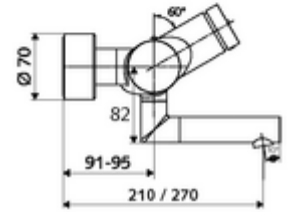

ürün numarası: 01 658 06 99

Karma su, ThermoProtect termostat

Otomatik kapanmalı manuel tetikleme. Basit çalışma süresi ayarı.

- Zaman ayarlı siva üstü lavabo armatürü
  - Zaman ayarı düğmesi SC
  - EN 1111 uyarınca ThermoProtect termostat, kilidi açılabilir/kilitlenebilir sıcaklık kilidi 38 °C, soğuk su beslemesi kesildiğinde haşlanma koruması
  - Zaman ayarlı Kartus SC II
  - 2 çekvalf (EN 1717: EB)
  - Akış regülatörlü döndürülebilir çıkış (kilitlenebilir)
- 2 S bağlantı ve rozet (derinlik ayarlı)

- Laufzeit: 2 - 15 s (7 s)
- Durchfluss: Durchfluss druckunabhängig, max.: 5 l/min
- Fließdruck: 1,0 - 5,0 bar
- Maks. işletim sıcaklığı: 70 °C (80 °C termal dezenfeksiyon için)
- Werkstoff: Çıkış Pirinç, içme suyu yönetmeliğine uygun; Mahfaza Pirinç, içme suyu yönetmeliğine uygun
- Oberfläche: Krom
- Ausladung bis Mitte Strahlregler: 270 mm
- Bağlantı: 2x DN 15 G 1/2 AG
- : PA-IX 38234/IO, Belgaqua
- Durchflussklasse: O

- Gewicht: 5,08 kg/Adet
- Verpackungseinheit: 1

Makale numarası.: 23 775 00 99

Makale numarası.: 02 002 06 99

Makale numarası.: 02 000 06 99

veya

veya