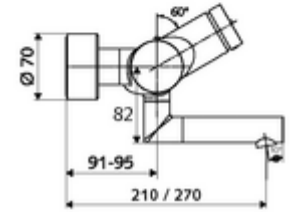

ürün numarası: 01 658 06 99

Karma su, ThermoProtect termostat

Otomatik kapanmalı manuel tetikleme. Basit çalışma süresi ayarı.

- Zaman ayarlı siva üstü lavabo armatürü
 - Zaman ayarı düğmesi SC
 - EN 1111 uyarınca ThermoProtect termostat, kilidi açılabilir/kilitlenebilir sıcaklık kilidi 38 °C, soğuk su beslemesi kesildiğinde haşlanma koruması
 - Zaman ayarlı Kartus SC II
 - 2 çekvalf (EN 1717: EB)
 - Akış regülatörlü döndürülebilir çıkış (kilitlenebilir)
- 2 S bağlantı ve rozet (derinlik ayarlı)
- Laufzeit: 2 - 15 s (7 s)
- Durchfluss: Durchfluss druckunabhängig, max.: 5 l/min
- Fließdruck: 1,0 - 5,0 bar
- Maks. işletim sıcaklığı: 70 °C (80 °C termal dezenfeksiyon için)
- Werkstoff: Çıkış Pirinç, içme suyu yönetmeliğine uygun; Mahfaza Pirinç, içme suyu yönetmeliğine uygun
- Oberfläche: Krom
- Ausladung bis Mitte Strahlregler: 270 mm
- Bağlantı: 2x DN 15 G 1/2 AG
- : PA-IX 38234/IO, Belgaqua
- Durchflussklasse: O
- Gewicht: 5,08 kg/Adet
- Verpackungseinheit: 1