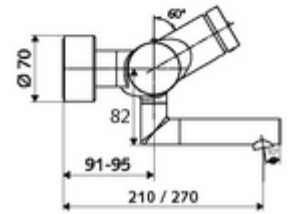

ürün numarası: 01 658 06 99

Karma su, ThermoProtect termostat

Otomatik kapanmalı manuel tetikleme. Basit çalışma süresi ayarı.

- Zaman ayarlı siva üstü lavabo armatürü
 - Zaman ayarı düğmesi SC
 - EN 1111 uyarınca ThermoProtect termostat, kilidi açılabilir/kilitlenebilir sıcaklık kilidi 38 °C, soğuk su beslemesi kesildiğinde haşlanma koruması
 - Zaman ayarlı Kartus SC II
 - 2 çekvalf (EN 1717: EB)
 - Akış regülatörlü döndürülebilir çıkış (kilitlenebilir)
- 2 S bağlantı ve rozet (derinlik ayarlı)
- Laufzeit: 2 - 15 s (7 s)
- Durchfluss: Durchfluss druckunabhängig, max.: 5 l/min
- Fließdruck: 1,0 - 5,0 bar
- Maks. işletim sıcaklığı: 70 °C (80 °C termal dezenfeksiyon için)
- Werkstoff: Çıkış Pirinç, içme suyu yönetmeliğine uygun; Mahfaza Pirinç, içme suyu yönetmeliğine uygun
- Oberfläche: Krom
- Ausladung bis Mitte Strahlregler: 270 mm
- Bağlantı: 2x DN 15 G 1/2 AG
- : PA-IX 38234/IO, Belgaqua
- Durchflussklasse: O
- Gewicht: 5,08 kg/Adet
- Verpackungseinheit: 1