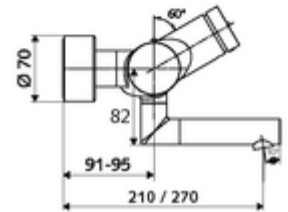

## Karma su, ThermoProtect termostat

Otomatik kapanmalı manuel tetikleme. Basit çalışma süresi ayarı.

- Zaman ayarlı siva üstü lavabo armatürü
  - Zaman ayarı düğmesi SC
  - EN 1111 uyarınca ThermoProtect termostat, kilidi açılabilir/kilitlenebilir sıcaklık kilidi 38 °C, soğuk su beslemesi kesildiğinde haşlanma koruması
  - Zaman ayarlı Kartus SC II
  - 2 çekvalf (EN 1717: EB)
  - Akış regülatörlü döndürülebilir çıkış (kilitlenebilir)
- 2 S bağlantı ve rozet (derinlik ayarlı)
- Laufzeit: 2 - 15 s (7 s )
- Durchfluss: Durchfluss druckunabhängig, max.: 5 l/min
- Fließdruck: 1,0 - 5,0 bar
- Maks. işletim sıcaklığı: 70 °C (80 °C termal dezenfeksiyon için)
- Werkstoff: Çıkış Pirinç, içme suyu yönetmeliğine uygun; Mahfaza Pirinç, içme suyu yönetmeliğine uygun
- Oberfläche: Krom
- Ausladung bis Mitte Strahlregler: 270 mm
- Bağlantı: 2x DN 15 G 1/2 AG
- : PA-IX 38234/IO, Belgaqua
- Durchflussklasse: O
- Gewicht: 5,08 kg/Adet
- Verpackungseinheit: 1