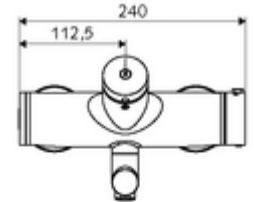

## Karma su, ThermoProtect termostat

Otomatik kapanmalı manuel tetikleme. Basit çalışma süresi ayarı.

- Zaman ayarlı siva üstü lavabo armatürü
  - Zaman ayarı düğmesi SC
  - EN 1111 uyarınca ThermoProtect termostat, kilidi açılabilir/kilitlenebilir sıcaklık kilidi 38 °C, soğuk su beslemesi kesildiğinde haşlanma koruması
  - Zaman ayarlı Kartus SC II
  - 2 çekvalf (EN 1717: EB)
  - Akış regülatörlü döndürülebilir çıkış (kilitlenebilir)
- 2 S bağlantı ve rozet (derinlik ayarlı)
- Laufzeit: 2 - 15 s (7 s )
- Durchfluss: Durchfluss druckunabhängig, max.: 5 l/min
- Fließdruck: 1,0 - 5,0 bar
- Maks. işletim sıcaklığı: 70 °C (80 °C termal dezenfeksiyon için)
- Werkstoff: Çıkış Pirinç, içme suyu yönetmeliğine uygun; Mahfaza Pirinç, içme suyu yönetmeliğine uygun
- Oberfläche: Krom
- Ausladung bis Mitte Strahlregler: 270 mm
- Bağlantı: 2x DN 15 G 1/2 AG
- : PA-IX 38234/IO, Belgaqua
- Durchflussklasse: O
- Gewicht: 5,08 kg/Adet
- Verpackungseinheit: 1