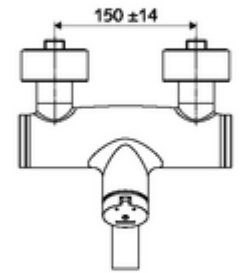

ürün numarası: 01 659 06 99

Karma su

Otomatik kapanmalı manuel tetikleme. Basit çalışma süresi ayarlı.

- Zaman ayarlı siva üstü lavabo armatürü
 - Zaman ayarı düğmesi SC-M
 - Zaman ayarlı Kartus SC II sıcak su ayarlı
 - 2 çekvalf (EN 1717: EB)
 - Akış regülatörlü döndürülebilir çıkış (kilitlenebilir)
- 2 S bağlantı ve rozet (derinlik ayarlı)
- Laufzeit: 2 - 15 s (7 s)
- Durchfluss: Durchfluss druckunabhängig, max.: 5 l/min
- Fließdruck: 1,0 - 5,0 bar
- Maks. işletim sıcaklığı: 70 °C (80 °C termal dezenfeksiyon için)
- Werkstoff: Çıkış Pirinç, içme suyu yönetmeliğine uygun; Mahfaza Pirinç, içme suyu yönetmeliğine uygun
- Oberfläche: Krom
- Ausladung bis Mitte Strahlregler: 270 mm
- Bağlantı: 2x DN 15 G 1/2 AG
- : PA-IX 38237/IO, Belgaqua
- Durchflussklasse: O
- Gewicht: 4,82 kg/Adet
- Verpackungseinheit: 1