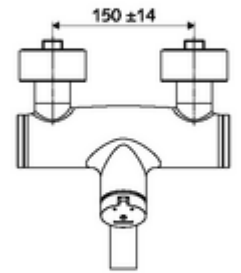

ürün numarası: 01 659 06 99

Karma su

Otomatik kapanmalı manuel tetikleme. Basit çalışma süresi ayarlı.

- Zaman ayarlı siva üstü lavabo armatürü
 - Zaman ayarı düğmesi SC-M
 - Zaman ayarlı Kartus SC II sıcak su ayarlı
 - 2 çekvalf (EN 1717: EB)
 - Akış regülatörlü döndürülebilir çıkış (kilitlenebilir)
- 2 S bağlantı ve rozet (derinlik ayarlı)
- Laufzeit: 2 - 15 s (7 s)
- Durchfluss: Durchfluss druckunabhängig, max.: 5 l/min
- Fließdruck: 1,0 - 5,0 bar
- Maks. işletim sıcaklığı: 70 °C (80 °C termal dezenfeksiyon için)
- Werkstoff: Çıkış Pirinç, içme suyu yönetmeliğine uygun; Mahfaza Pirinç, içme suyu yönetmeliğine uygun
- Oberfläche: Krom
- Ausladung bis Mitte Strahlregler: 270 mm
- Bağlantı: 2x DN 15 G 1/2 AG
- : PA-IX 38237/IO, Belgaqua
- Durchflussklasse: O
- Gewicht: 4,82 kg/Adet
- Verpackungseinheit: 1