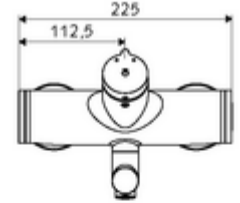

ürün numarası: 01 659 06 99

Karma su

Otomatik kapanmalı manuel tetikleme. Basit çalışma süresi ayarlı.

- Zaman ayarlı siva üstü lavabo armatürü
 - Zaman ayarı düğmesi SC-M
 - Zaman ayarlı Kartus SC II sıcak su ayarlı
 - 2 çekvalf (EN 1717: EB)
 - Akış regülatörlü döndürülebilir çıkış (kilitlenebilir)
- 2 S bağlantı ve rozet (derinlik ayarlı)
- Laufzeit: 2 - 15 s (7 s)
- Durchfluss: Durchfluss druckunabhängig, max.: 5 l/min
- Fließdruck: 1,0 - 5,0 bar
- Maks. işletim sıcaklığı: 70 °C (80 °C termal dezenfeksiyon için)
- Werkstoff: Çıkış Pirinç, içme suyu yönetmeliğine uygun; Mahfaza Pirinç, içme suyu yönetmeliğine uygun
- Oberfläche: Krom
- Ausladung bis Mitte Strahlregler: 270 mm
- Bağlantı: 2x DN 15 G 1/2 AG
- : PA-IX 38237/IO, Belgaqua
- Durchflussklasse: O
- Gewicht: 4,82 kg/Adet
- Verpackungseinheit: 1