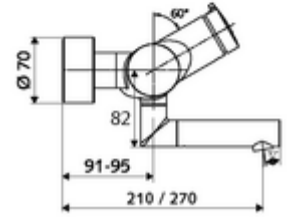

ürün numarası: 01 659 06 99

Karma su

Otomatik kapanmalı manuel tetikleme. Basit çalışma süresi ayarlı.

- Zaman ayarlı siva üstü lavabo armatürü
 - Zaman ayarı düğmesi SC-M
 - Zaman ayarlı Kartus SC II sıcak su ayarlı
 - 2 çekvalf (EN 1717: EB)
 - Akış regülatörlü döndürülebilir çıkış (kilitlenebilir)
- 2 S bağlantı ve rozet (derinlik ayarlı)
- Laufzeit: 2 - 15 s (7 s)
- Durchfluss: Durchfluss druckunabhängig, max.: 5 l/min
- Fließdruck: 1,0 - 5,0 bar
- Maks. işletim sıcaklığı: 70 °C (80 °C termal dezenfeksiyon için)
- Werkstoff: Çıkış Pirinç, içme suyu yönetmeliğine uygun; Mahfaza Pirinç, içme suyu yönetmeliğine uygun
- Oberfläche: Krom
- Ausladung bis Mitte Strahlregler: 270 mm
- Bağlantı: 2x DN 15 G 1/2 AG
- : PA-IX 38237/IO, Belgaqua
- Durchflussklasse: O
- Gewicht: 4,82 kg/Adet
- Verpackungseinheit: 1