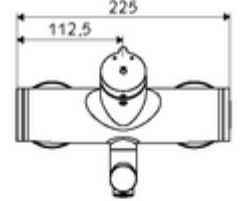

ürün numarası: 01 659 06 99

Karma su

Otomatik kapanmalı manuel tetikleme. Basit çalışma süresi ayarlı.

- Zaman ayarlı siva üstü lavabo armatürü
 - Zaman ayarı düğmesi SC-M
 - Zaman ayarlı Kartus SC II sıcak su ayarlı
 - 2 çekvalf (EN 1717: EB)
 - Akış regülatörlü döndürülebilir çıkış (kilitlenebilir)
- 2 S bağlantı ve rozet (derinlik ayarlı)
- Laufzeit: 2 - 15 s (7 s)
- Durchfluss: Durchfluss druckunabhängig, max.: 5 l/min
- Fließdruck: 1,0 - 5,0 bar
- Maks. işletim sıcaklığı: 70 °C (80 °C termal dezenfeksiyon için)
- Werkstoff: Çıkış Pirinç, içme suyu yönetmeliğine uygun; Mahfaza Pirinç, içme suyu yönetmeliğine uygun
- Oberfläche: Krom
- Ausladung bis Mitte Strahlregler: 270 mm
- Bağlantı: 2x DN 15 G 1/2 AG
- : PA-IX 38237/IO, Belgaqua
- Durchflussklasse: O
- Gewicht: 4,82 kg/Adet
- Verpackungseinheit: 1