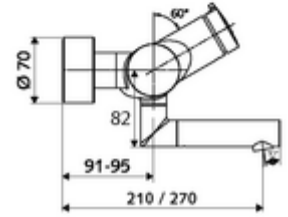

ürün numarası: 01 659 06 99

Karma su

Otomatik kapanmalı manuel tetikleme. Basit çalışma süresi ayarlı.

- Zaman ayarlı siva üstü lavabo armatürü
 - Zaman ayarı düğmesi SC-M
 - Zaman ayarlı Kartus SC II sıcak su ayarlı
 - 2 çekvalf (EN 1717: EB)
 - Akış regülatörlü döndürülebilir çıkış (kilitlenebilir)
- 2 S bağlantı ve rozet (derinlik ayarlı)
- Laufzeit: 2 - 15 s (7 s)
- Durchfluss: Durchfluss druckunabhängig, max.: 5 l/min
- Fließdruck: 1,0 - 5,0 bar
- Maks. işletim sıcaklığı: 70 °C (80 °C termal dezenfeksiyon için)
- Werkstoff: Çıkış Pirinç, içme suyu yönetmeliğine uygun; Mahfaza Pirinç, içme suyu yönetmeliğine uygun
- Oberfläche: Krom
- Ausladung bis Mitte Strahlregler: 270 mm
- Bağlantı: 2x DN 15 G 1/2 AG
- : PA-IX 38237/IO, Belgaqua
- Durchflussklasse: O
- Gewicht: 4,82 kg/Adet
- Verpackungseinheit: 1