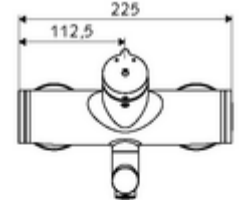

ürün numarası: 01 659 06 99

Karma su

Otomatik kapanmalı manuel tetikleme. Basit çalışma süresi ayarlı.

- Zaman ayarlı siva üstü lavabo armatürü
 - Zaman ayarı düğmesi SC-M
 - Zaman ayarlı Kartus SC II sıcak su ayarlı
 - 2 çekvalf (EN 1717: EB)
 - Akış regülatörlü döndürülebilir çıkış (kilitlenebilir)
- 2 S bağlantı ve rozet (derinlik ayarlı)
- Laufzeit: 2 - 15 s (7 s)
- Durchfluss: Durchfluss druckunabhängig, max.: 5 l/min
- Fließdruck: 1,0 - 5,0 bar
- Maks. işletim sıcaklığı: 70 °C (80 °C termal dezenfeksiyon için)
- Werkstoff: Çıkış Pirinç, içme suyu yönetmeliğine uygun; Mahfaza Pirinç, içme suyu yönetmeliğine uygun
- Oberfläche: Krom
- Ausladung bis Mitte Strahlregler: 270 mm
- Bağlantı: 2x DN 15 G 1/2 AG
- : PA-IX 38237/IO, Belgaqua
- Durchflussklasse: O
- Gewicht: 4,82 kg/Adet
- Verpackungseinheit: 1