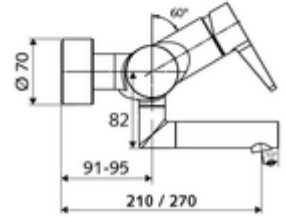

## Karma su

Manuel tek kollu çalıştırma.

- Tek kollu sıva üstü lavabo armatürü
  - Pirinçten çalıştırma kolu
  - Sıcak su ve debi ayarlı tek kollu karıştırıcıli seramik kartuş
  - 2 çekvalf (EN 1717: EB)
  - Akış regülatörlü döndürülebilir çıkış (kilitlenebilir)
- 2 S bağlantı ve rozet (derinlik ayarlı)
- Durchfluss: Durchfluss druckunabhängig, max.: 5 l/min
- Fließdruck: 1,0 - 5,0 bar
- Max. Ruhedruck: 8 bar
- Maks. işletim sıcaklığı: 70 °C (80 °C termal dezenfeksiyon için)
- Werkstoff: Çıkış Pirinç, içme suyu yönetmeliğine uygun; Mahfaza Pirinç, içme suyu yönetmeliğine uygun
- Oberfläche: Krom
- Ausladung bis Mitte Strahlregler: 270 mm
- Bağlantı: 2x DN 15 G 1/2 AG
- : PA-IX 38238/IO, Belgaqua
- Durchflussklasse: O
- Gewicht: 4,98 kg/Adet
- Verpackungseinheit: 1