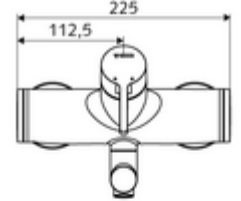

## Karma su

Manuel tek kollu çalıştırma.

- Tek kollu sıva üstü lavabo armatürü
  - Pirinçten çalıştırma kolu
  - Sıcak su ve debi ayarlı tek kollu karıştırıcıli seramik kartuş
  - 2 çekvalf (EN 1717: EB)
  - Akış regülatörlü döndürülebilir çıkış (kilitlenebilir)
- 2 S bağlantı ve rozet (derinlik ayarlı)
- Durchfluss: Durchfluss druckunabhängig, max.: 5 l/min
- Fließdruck: 1,0 - 5,0 bar
- Max. Ruhedruck: 8 bar
- Maks. işletim sıcaklığı: 70 °C (80 °C termal dezenfeksiyon için)
- Werkstoff: Çıkış Pirinç, içme suyu yönetmeliğine uygun; Mahfaza Pirinç, içme suyu yönetmeliğine uygun
- Oberfläche: Krom
- Ausladung bis Mitte Strahlregler: 270 mm
- Bağlantı: 2x DN 15 G 1/2 AG
- : PA-IX 38238/IO, Belgaqua
- Durchflussklasse: O
- Gewicht: 4,98 kg/Adet
- Verpackungseinheit: 1