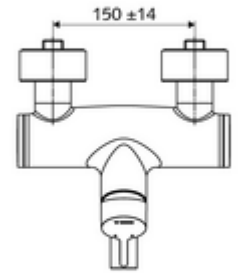

## Karma su

Manuel tek kollu çalıştırma.

- Tek kollu sıva üstü lavabo armatürü
  - Pirinçten çalıştırma kolu
  - Sıcak su ve debi ayarlı tek kollu karıştırıcıli seramik kartuş
  - 2 çekvalf (EN 1717: EB)
  - Akış regülatörlü döndürülebilir çıkış (kilitlenebilir)
- 2 S bağlantı ve rozet (derinlik ayarlı)
- Durchfluss: Durchfluss druckunabhängig, max.: 5 l/min
- Fließdruck: 1,0 - 5,0 bar
- Max. Ruhedruck: 8 bar
- Maks. işletim sıcaklığı: 70 °C (80 °C termal dezenfeksiyon için)
- Werkstoff: Çıkış Pirinç, içme suyu yönetmeliğine uygun; Mahfaza Pirinç, içme suyu yönetmeliğine uygun
- Oberfläche: Krom
- Ausladung bis Mitte Strahlregler: 270 mm
- Bağlantı: 2x DN 15 G 1/2 AG
- : PA-IX 38238/IO, Belgaqua
- Durchflussklasse: O
- Gewicht: 4,98 kg/Adet
- Verpackungseinheit: 1