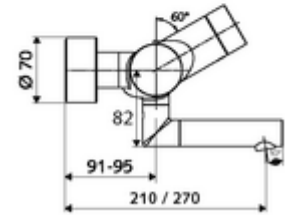

- Kızılötesi sensör siva üstü lavabo armatürü
 - EN 1111 uyarınca ThermoProtect termostat, kilidi açılabilir/kilitlenebilir sıcaklık kilidi 38 °C, soğuk su beslemesi kesildiğinde haşlanma koruması
 - Kızılötesi sensör elektronik, programlanabilir
 - 6V ön filtreli selenoid valf
 - 2 çekvalf (EN 1717: EB)
 - Akış regülatörlü döndürülebilir çıkış (kilitlenebilir)
 - Pil bölmesi 6 V (entegre)
- 2 S bağlantı ve rozet (derinlik ayarlı)
- Einstellmöglichkeiten über SWS SSC
 - Yakın refleks üzerinden programlama (Kapalı / Açık)
 - Maks. çalışma süresi (1 - 600 s)
 - Durgunluk deşarjı (Kapalı / 5 - 600 s, son deşarjdan sonra her 1 - 240 h / her 1- 240 h)
 - Termal dezenfeksiyon için sürekli deşarj (Kapalı / 15 - 600 s)
 - Sürekli akış (Kapalı / 15 - 600 s)
 - Enerji tasarruf modu (Kapalı / son kullanımdan sonra 1 - 254 h)
 - Temizlik durdur (Kapalı / 60 - 360 s)
- Einstellmöglichkeiten über Nahreflex
 - Maks. çalışma süresi (4 - 240 s, 12 program kademesi)
 - Durgunluk deşarjı (Kapalı / 30 s, son deşarjdan sonra her 24 h / her 24 h)
 - Temizlik durdur (Kapalı / 60 s)
- Durchfluss: Durchfluss druckunabhängig, max.: 5 l/min
- Fließdruck: 1,0 - 5,0 bar
- Max. Ruhedruck: 8 bar
- Maks. işletim sıcaklığı: 70 °C (80 °C termal dezenfeksiyon için)
- Werkstoff: Çıkış Pirinç, içme suyu yönetmeliğine uygun; Mahfaza Pirinç, içme suyu yönetmeliğine uygun
- Oberfläche: Krom
- Ausladung bis Mitte Strahlregler: 270 mm
- Bağlantı: 2x DN 15 G 1/2 AG
- : PA-IX 38235/IO, Belgaqua, WRAS talep edilen
- Durchflussklasse: O
- Gewicht: 5,25 kg/Adet
- Verpackungseinheit: 1