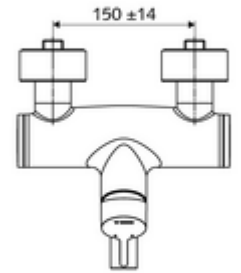

## Karma su

Manuel tek kollu çalıştırma.

- Tek kollu sıva üstü lavabo armatürü
  - Pirinçten çalıştırma kolu
  - Sıcak su ve debi ayarlı tek kollu karıştırıcıli seramik kartuş
  - 2 çekvalf (EN 1717: EB)
  - Akış regülatörlü döndürülebilir çıkış (kilitlenebilir)
- 2 S bağlantı ve rozet (derinlik ayarlı)
- Durchfluss: Durchfluss druckunabhängig, max.: 5 l/min
- Fließdruck: 1,0 - 5,0 bar
- Max. Ruhedruck: 8 bar
- Maks. işletim sıcaklığı: 70 °C (80 °C termal dezenfeksiyon için)
- Werkstoff: Çıkış Pirinç, içme suyu yönetmeliğine uygun; Mahfaza Pirinç, içme suyu yönetmeliğine uygun
- Oberfläche: Krom
- Ausladung bis Mitte Strahlregler: 330 mm
- Bağlantı: 2x DN 15 G 1/2 AG
- : Belgaqua
- Gewicht: 5,15 kg/Adet
- Verpackungseinheit: 1