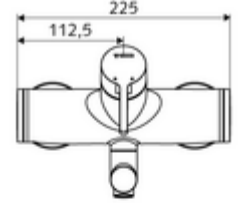

ürün numarası: 01 693 06 99

Karma su

Manuel tek kollu çalıştırma.

- Tek kollu sıva üstü lavabo armatürü
 - Pirinçten çalıştırma kolu
 - Sıcak su ve debi ayarlı tek kollu karıştırıcıli seramik kartuş
 - 2 çekvalf (EN 1717: EB)
 - Akış regülatörlü döndürülebilir çıkış (kilitlenebilir)
 - 2 S bağlantı ve rozet (derinlik ayarlı)
-
- Durchfluss: Durchfluss druckunabhängig, max.: 5 l/min
 - Fließdruck: 1,0 - 5,0 bar
 - Max. Ruhedruck: 8 bar
 - Maks. işletim sıcaklığı: 70 °C (80 °C termal dezenfeksiyon için)
 - Werkstoff: Çıkış Pirinç, içme suyu yönetmeliğine uygun; Mahfaza Pirinç, içme suyu yönetmeliğine uygun
 - Oberfläche: Krom
 - Ausladung bis Mitte Strahlregler: 330 mm
 - Bağlantı: 2x DN 15 G 1/2 AG
 - : Belgaqua
-
- Gewicht: 5,15 kg/Adet
 - Verpackungseinheit: 1