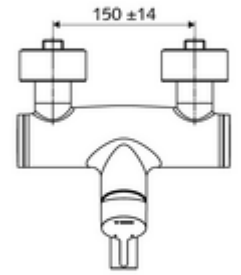

ürün numarası: 01 693 06 99

Karma su

Manuel tek kollu çalıştırma.

- Tek kollu sıva üstü lavabo armatürü
 - Pirinçten çalıştırma kolu
 - Sıcak su ve debi ayarlı tek kollu karıştırıcıli seramik kartuş
 - 2 çekvalf (EN 1717: EB)
 - Akış regülatörlü döndürülebilir çıkış (kilitlenebilir)
 - 2 S bağlantı ve rozet (derinlik ayarlı)
-
- Durchfluss: Durchfluss druckunabhängig, max.: 5 l/min
 - Fließdruck: 1,0 - 5,0 bar
 - Max. Ruhedruck: 8 bar
 - Maks. işletim sıcaklığı: 70 °C (80 °C termal dezenfeksiyon için)
 - Werkstoff: Çıkış Pirinç, içme suyu yönetmeliğine uygun; Mahfaza Pirinç, içme suyu yönetmeliğine uygun
 - Oberfläche: Krom
 - Ausladung bis Mitte Strahlregler: 330 mm
 - Bağlantı: 2x DN 15 G 1/2 AG
 - : Belgaqua
-
- Gewicht: 5,15 kg/Adet
 - Verpackungseinheit: 1