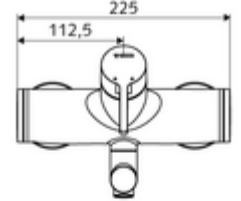

## Karma su

Manuel tek kollu çalıştırma.

- Tek kollu sıva üstü lavabo armatürü
  - Pirinçten çalıştırma kolu
  - Sıcak su ve debi ayarlı tek kollu karıştırıcıli seramik kartuş
  - 2 çekvalf (EN 1717: EB)
  - Akış regülatörlü döndürülebilir çıkış (kilitlenebilir)
- 2 S bağlantı ve rozet (derinlik ayarlı)
- Durchfluss: Durchfluss druckunabhängig, max.: 5 l/min
- Fließdruck: 1,0 - 5,0 bar
- Max. Ruhedruck: 8 bar
- Maks. işletim sıcaklığı: 70 °C (80 °C termal dezenfeksiyon için)
- Werkstoff: Çıkış Pirinç, içme suyu yönetmeliğine uygun; Mahfaza Pirinç, içme suyu yönetmeliğine uygun
- Oberfläche: Krom
- Ausladung bis Mitte Strahlregler: 330 mm
- Bağlantı: 2x DN 15 G 1/2 AG
- : Belgaqua
- Gewicht: 5,15 kg/Adet
- Verpackungseinheit: 1