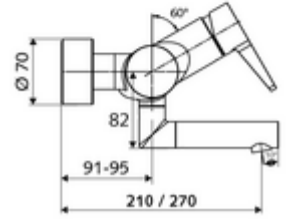

## Karma su

Manuel tek kollu çalıştırma.

- Tek kollu sıva üstü lavabo armatürü
  - Pirinçten çalıştırma kolu
  - Sıcak su ve debi ayarlı tek kollu karıştırıcıli seramik kartuş
  - 2 çekvalf (EN 1717: EB)
  - Akış regülatörlü döndürülebilir çıkış (kilitlenebilir)
- 2 S bağlantı ve rozet (derinlik ayarlı)
- Durchfluss: Durchfluss druckunabhängig, max.: 5 l/min
- Fließdruck: 1,0 - 5,0 bar
- Max. Ruhedruck: 8 bar
- Maks. işletim sıcaklığı: 70 °C (80 °C termal dezenfeksiyon için)
- Werkstoff: Çıkış Pirinç, içme suyu yönetmeliğine uygun; Mahfaza Pirinç, içme suyu yönetmeliğine uygun
- Oberfläche: Krom
- Ausladung bis Mitte Strahlregler: 330 mm
- Bağlantı: 2x DN 15 G 1/2 AG
- : Belgaqua
- Gewicht: 5,15 kg/Adet
- Verpackungseinheit: 1