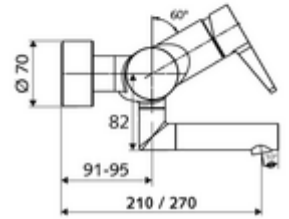

ürün numarası: 01 693 06 99

Karma su

Manuel tek kollu çalıştırma.

- Tek kollu sıva üstü lavabo armatürü
 - Pirinçten çalıştırma kolu
 - Sıcak su ve debi ayarlı tek kollu karıştırıcıli seramik kartuş
 - 2 çekvalf (EN 1717: EB)
 - Akış regülatörlü döndürülebilir çıkış (kilitlenebilir)
- 2 S bağlantı ve rozet (derinlik ayarlı)
- Durchfluss: Durchfluss druckunabhängig, max.: 5 l/min
- Fließdruck: 1,0 - 5,0 bar
- Max. Ruhedruck: 8 bar
- Maks. işletim sıcaklığı: 70 °C (80 °C termal dezenfeksiyon için)
- Werkstoff: Çıkış Pirinç, içme suyu yönetmeliğine uygun; Mahfaza Pirinç, içme suyu yönetmeliğine uygun
- Oberfläche: Krom
- Ausladung bis Mitte Strahlregler: 330 mm
- Bağlantı: 2x DN 15 G 1/2 AG
- : Belgaqua
- Gewicht: 5,15 kg/Adet
- Verpackungseinheit: 1