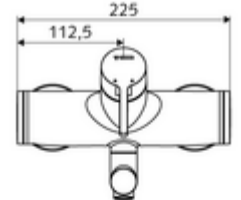

## Karma su

Manuel tek kollu çalıştırma.

- Tek kollu sıva üstü lavabo armatürü
    - Pirinçten çalıştırma kolu
    - Sıcak su ve debi ayarlı tek kollu karıştırıcıli seramik kartuş
    - 2 çekvalf (EN 1717: EB)
    - Akış regülatörlü döndürülebilir çıkış (kilitlenebilir)
  - 2 S bağlantı ve rozet (derinlik ayarlı)
- 
- Durchfluss: Durchfluss druckunabhängig, max.: 5 l/min
  - Fließdruck: 1,0 - 5,0 bar
  - Max. Ruhedruck: 8 bar
  - Maks. işletim sıcaklığı: 70 °C (80 °C termal dezenfeksiyon için)
  - Werkstoff: Çıkış Pirinç, içme suyu yönetmeliğine uygun; Mahfaza Pirinç, içme suyu yönetmeliğine uygun
  - Oberfläche: Krom
  - Ausladung bis Mitte Strahlregler: 330 mm
  - Bağlantı: 2x DN 15 G 1/2 AG
  - : Belgaqua
- 
- Gewicht: 5,15 kg/Adet
  - Verpackungseinheit: 1