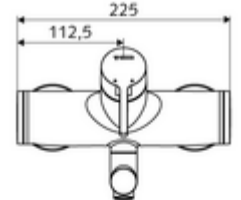

ürün numarası: 01 693 06 99

Karma su

Manuel tek kollu çalıştırma.

- Tek kollu sıva üstü lavabo armatürü
 - Pirinçten çalıştırma kolu
 - Sıcak su ve debi ayarlı tek kollu karıştırıcıli seramik kartuş
 - 2 çekvalf (EN 1717: EB)
 - Akış regülatörlü döndürülebilir çıkış (kilitlenebilir)
- 2 S bağlantı ve rozet (derinlik ayarlı)
- Durchfluss: Durchfluss druckunabhängig, max.: 5 l/min
- Fließdruck: 1,0 - 5,0 bar
- Max. Ruhedruck: 8 bar
- Maks. işletim sıcaklığı: 70 °C (80 °C termal dezenfeksiyon için)
- Werkstoff: Çıkış Pirinç, içme suyu yönetmeliğine uygun; Mahfaza Pirinç, içme suyu yönetmeliğine uygun
- Oberfläche: Krom
- Ausladung bis Mitte Strahlregler: 330 mm
- Bağlantı: 2x DN 15 G 1/2 AG
- : Belgaqua
- Gewicht: 5,15 kg/Adet
- Verpackungseinheit: 1