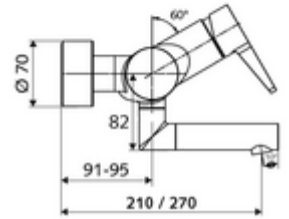

## Karma su

Manuel tek kollu çalıştırma.

- Tek kollu sıva üstü lavabo armatürü
    - Pirinçten çalıştırma kolu
    - Sıcak su ve debi ayarlı tek kollu karıştırıcıli seramik kartuş
    - 2 çekvalf (EN 1717: EB)
    - Akış regülatörlü döndürülebilir çıkış (kilitlenebilir)
  - 2 S bağlantı ve rozet (derinlik ayarlı)
- 
- Durchfluss: Durchfluss druckunabhängig, max.: 5 l/min
  - Fließdruck: 1,0 - 5,0 bar
  - Max. Ruhedruck: 8 bar
  - Maks. işletim sıcaklığı: 70 °C (80 °C termal dezenfeksiyon için)
  - Werkstoff: Çıkış Pirinç, içme suyu yönetmeliğine uygun; Mahfaza Pirinç, içme suyu yönetmeliğine uygun
  - Oberfläche: Krom
  - Ausladung bis Mitte Strahlregler: 330 mm
  - Bağlantı: 2x DN 15 G 1/2 AG
  - : Belgaqua
- 
- Gewicht: 5,15 kg/Adet
  - Verpackungseinheit: 1