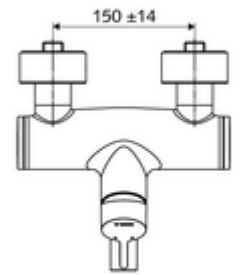

ürün numarası: 01 693 06 99

Karma su

Manuel tek kollu çalıştırma.

- Tek kollu sıva üstü lavabo armatürü
 - Pirinçten çalıştırma kolu
 - Sıcak su ve debi ayarlı tek kollu karıştırıcıli seramik kartuş
 - 2 çekvalf (EN 1717: EB)
 - Akış regülatörlü döndürülebilir çıkış (kilitlenebilir)
- 2 S bağlantı ve rozet (derinlik ayarlı)
- Durchfluss: Durchfluss druckunabhängig, max.: 5 l/min
- Fließdruck: 1,0 - 5,0 bar
- Max. Ruhedruck: 8 bar
- Maks. işletim sıcaklığı: 70 °C (80 °C termal dezenfeksiyon için)
- Werkstoff: Çıkış Pirinç, içme suyu yönetmeliğine uygun; Mahfaza Pirinç, içme suyu yönetmeliğine uygun
- Oberfläche: Krom
- Ausladung bis Mitte Strahlregler: 330 mm
- Bağlantı: 2x DN 15 G 1/2 AG
- : Belgaqua
- Gewicht: 5,15 kg/Adet
- Verpackungseinheit: 1