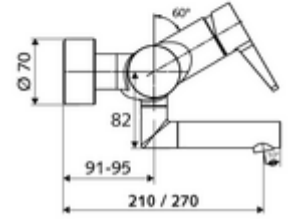

ürün numarası: 01 693 06 99

Karma su

Manuel tek kollu çalıştırma.

- Tek kollu sıva üstü lavabo armatürü
 - Pirinçten çalıştırma kolu
 - Sıcak su ve debi ayarlı tek kollu karıştırıcıli seramik kartuş
 - 2 çekvalf (EN 1717: EB)
 - Akış regülatörlü döndürülebilir çıkış (kilitlenebilir)
 - 2 S bağlantı ve rozet (derinlik ayarlı)
-
- Durchfluss: Durchfluss druckunabhängig, max.: 5 l/min
 - Fließdruck: 1,0 - 5,0 bar
 - Max. Ruhedruck: 8 bar
 - Maks. işletim sıcaklığı: 70 °C (80 °C termal dezenfeksiyon için)
 - Werkstoff: Çıkış Pirinç, içme suyu yönetmeliğine uygun; Mahfaza Pirinç, içme suyu yönetmeliğine uygun
 - Oberfläche: Krom
 - Ausladung bis Mitte Strahlregler: 330 mm
 - Bağlantı: 2x DN 15 G 1/2 AG
 - : Belgaqua
-
- Gewicht: 5,15 kg/Adet
 - Verpackungseinheit: 1