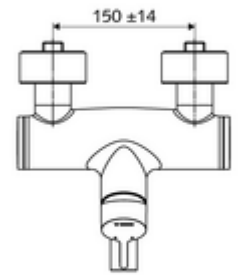

## Karma su

Manuel tek kollu çalıştırma.

- Tek kollu sıva üstü lavabo armatürü
    - Pirinçten çalıştırma kolu
    - Sıcak su ve debi ayarlı tek kollu karıştırıcıli seramik kartuş
    - 2 çekvalf (EN 1717: EB)
    - Akış regülatörlü döndürülebilir çıkış (kilitlenebilir)
  - 2 S bağlantı ve rozet (derinlik ayarlı)
- 
- Durchfluss: Durchfluss druckunabhängig, max.: 5 l/min
  - Fließdruck: 1,0 - 5,0 bar
  - Max. Ruhedruck: 8 bar
  - Maks. işletim sıcaklığı: 70 °C (80 °C termal dezenfeksiyon için)
  - Werkstoff: Çıkış Pirinç, içme suyu yönetmeliğine uygun; Mahfaza Pirinç, içme suyu yönetmeliğine uygun
  - Oberfläche: Krom
  - Ausladung bis Mitte Strahlregler: 330 mm
  - Bağlantı: 2x DN 15 G 1/2 AG
  - : Belgaqua
- 
- Gewicht: 5,15 kg/Adet
  - Verpackungseinheit: 1