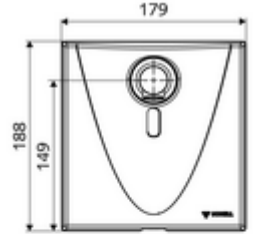

ürün numarası: 01 950 06 99

Soğuk su / karıştırılmış su

Kızılötesi sensör kumandalı. Pille işletim. SCHELL su yönetim sistemi SWS ile ağ kurmak için uygun. SCHELL Single Control SSC üzerinden parametrelenebilir. Arkadan veya opsiyonel montaj çerçevesi ile üstten, alttan veya yandan bağlantı.

- Kızılötesi sensör pencereleli ön panel
 - Selenoid valf 6 V içeren su yolu
 - Kızılötesi sensör elektronikli montaj çerçevesi, programlanabilir
 - Pil bölmesi 6 V, koruma sınıfı IP 65
 - 4x AA alkali pil 1,5 V
 - Akış regülatörlü duvar çıkışı (hırsızlığa karşı korumalı)
 - Sabitleme malzemesi
- Einstellmöglichkeiten über SWS SSC
 - Sensör kapsama alanı (kısa / orta / uzun)
 - Yakın refleks üzerinden programlama (Kapalı / Açık)
 - Maks. çalışma süresi (1 - 360 s)
 - Artçı çalışma süresi (0,6 - 60 s)
 - Durgunluk deşarjı (Kapalı / 5 - 600 s, son deşarjdan sonra her 1 - 240 h / her 1 - 240 h)
 - Termal dezenfeksiyon için sürekli deşarj, haşlanma korumalı (Kapalı / 15 s - 600 s)
 - Sürekli akış (Kapalı / 15 - 600 s)
 - Enerji tasarruf modu (Kapalı / son kullanımdan sonra 1 - 254 h)
 - Temizlik durdur (Kapalı / 60 - 360 s)
 - Einstellmöglichkeiten über Nahreflex
 - Sensör kapsama alanı (kısa / orta / uzun)
 - Durgunluk deşarjı (Kapalı / 30 s, son deşarjdan sonra her 24 h / her 24 h)
 - Termal dezenfeksiyon için sürekli deşarj, haşlanma korumalı (Kapalı / 300 s / 120 s)
 - Temizlik durdur (Kapalı / 60 s)
 - Durchfluss: Durchfluss druckunabhängig, max.: 5 l/min
 - Fließdruck: 1,0 - 5,0 bar
 - Maks. işletim sıcaklığı: 70 °C (80 °C termal dezenfeksiyon için)
 - Werkstoff: Çıkış Pirinç, içme suyu yönetmeliğine uygun; Ön panel Plastik; Su yolu Pirinç, içme suyu yönetmeliğine uygun
 - Oberfläche: Krom
 - Ausladung bis Mitte Strahlregler: 130 mm
 - Bağlantı: DN 15 G 1/2 AG
- Gewicht: 1,69 kg/Adet
 - Verpackungseinheit: 1