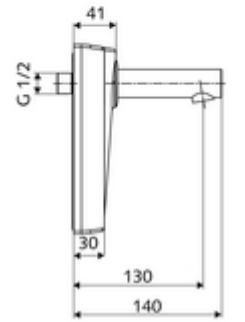

ürün numarası: 01 950 06 99

Soğuk su / karıştırılmış su

Kızılötesi sensör kumandalı. Pille işletim. SCHELL su yönetim sistemi SWS ile ağ kurmak için uygun. SCHELL Single Control SSC üzerinden parametrelenebilir. Arkadan veya opsiyonel montaj çerçevesi ile üstten, alttan veya yandan bağlantı.

- Kızılötesi sensör pencereleli ön panel
 - Selenoid valf 6 V içeren su yolu
 - Kızılötesi sensör elektronikli montaj çerçevesi, programlanabilir
 - Pil bölmesi 6 V, koruma sınıfı IP 65
 - 4x AA alkali pil 1,5 V
 - Akış regülatörlü duvar çıkışı (hırsızlığa karşı korumalı)
 - Sabitleme malzemesi
- Einstellmöglichkeiten über SWS SSC
 - Sensör kapsama alanı (kısa / orta / uzun)
 - Yakın refleks üzerinden programlama (Kapalı / Açık)
 - Maks. çalışma süresi (1 - 360 s)
 - Artçı çalışma süresi (0,6 - 60 s)
 - Durgunluk deşarjı (Kapalı / 5 - 600 s, son deşarjdan sonra her 1 - 240 h / her 1 - 240 h)
 - Termal dezenfeksiyon için sürekli deşarj, haşlanma korumalı (Kapalı / 15 s - 600 s)
 - Sürekli akış (Kapalı / 15 - 600 s)
 - Enerji tasarruf modu (Kapalı / son kullanımdan sonra 1 - 254 h)
 - Temizlik durdur (Kapalı / 60 - 360 s)
 - Einstellmöglichkeiten über Nahreflex
 - Sensör kapsama alanı (kısa / orta / uzun)
 - Durgunluk deşarjı (Kapalı / 30 s, son deşarjdan sonra her 24 h / her 24 h)
 - Termal dezenfeksiyon için sürekli deşarj, haşlanma korumalı (Kapalı / 300 s / 120 s)
 - Temizlik durdur (Kapalı / 60 s)
 - Durchfluss: Durchfluss druckunabhängig, max.: 5 l/min
 - Fließdruck: 1,0 - 5,0 bar
 - Maks. işletim sıcaklığı: 70 °C (80 °C termal dezenfeksiyon için)
 - Werkstoff: Çıkış Pirinç, içme suyu yönetmeliğine uygun; Ön panel Plastik; Su yolu Pirinç, içme suyu yönetmeliğine uygun
 - Oberfläche: Krom
 - Ausladung bis Mitte Strahlregler: 130 mm
 - Bağlantı: DN 15 G 1/2 AG
- Gewicht: 1,69 kg/Adet
 - Verpackungseinheit: 1