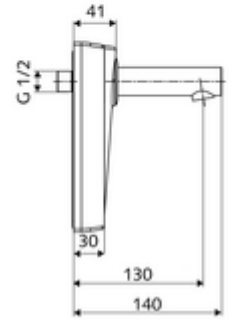

- Kızılötesi sensör pencereleli ön panel
  - Selenoid valf 6 V içeren su yolu
  - Kızılötesi sensör elektronikli montaj çerçevesi, programlanabilir
  - Pil bölmesi 6 V, koruma sınıfı IP 65
  - 4x AA alkali pil 1,5 V
  - Akış regülatörlü duvar çıkışı (hırsızlığa karşı korumalı)
  - Sabitleme malzemesi
- Einstellmöglichkeiten über SWS SSC
    - Sensör kapsama alanı (kısa / orta / uzun)
    - Yakın refleks üzerinden programlama (Kapalı / Açık)
    - Maks. çalışma süresi (1 - 360 s)
    - Artçı çalışma süresi (0,6 - 60 s)
    - Durgunluk deşarjı (Kapalı / 5 - 600 s, son deşarjdan sonra her 1 - 240 h / her 1 - 240 h)
    - Termal dezenfeksiyon için sürekli deşarj, haşlanma korumalı (Kapalı / 15 s - 600 s)
    - Sürekli akış (Kapalı / 15 - 600 s)
    - Enerji tasarruf modu (Kapalı / son kullanımdan sonra 1 - 254 h)
    - Temizlik durdur (Kapalı / 60 - 360 s)
  - Einstellmöglichkeiten über Nahreflex
    - Sensör kapsama alanı (kısa / orta / uzun)
    - Durgunluk deşarjı (Kapalı / 30 s, son deşarjdan sonra her 24 h / her 24 h)
    - Termal dezenfeksiyon için sürekli deşarj, haşlanma korumalı (Kapalı / 300 s / 120 s)
    - Temizlik durdur (Kapalı / 60 s)
  - Durchfluss: Durchfluss druckunabhängig, max.: 5 l/min
  - Fließdruck: 1,0 - 5,0 bar
  - Maks. işletim sıcaklığı: 70 °C (80 °C termal dezenfeksiyon için)
  - Werkstoff: Çıkış Pirinç, içme suyu yönetmeliğine uygun; Ön panel Plastik; Su yolu Pirinç, içme suyu yönetmeliğine uygun
  - Oberfläche: Krom
  - Ausladung bis Mitte Strahlregler: 130 mm
  - Bağlantı: DN 15 G 1/2 AG
- Gewicht: 1,69 kg/Adet
  - Verpackungseinheit: 1