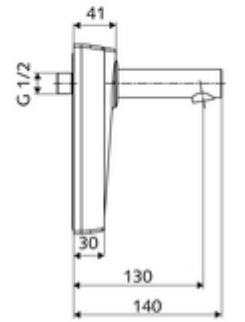

ürün numarası: 01 950 06 99

Soğuk su / karıştırılmış su

Kızılötesi sensör kumandalı. Pille işletim. SCHELL su yönetim sistemi SWS ile ağ kurmak için uygun. SCHELL Single Control SSC üzerinden parametrelenebilir. Arkadan veya opsiyonel montaj çerçevesi ile üstten, alttan veya yandan bağlantı.

- Kızılötesi sensör pencereleli ön panel
 - Selenoid valf 6 V içeren su yolu
 - Kızılötesi sensör elektronikli montaj çerçevesi, programlanabilir
 - Pil bölmesi 6 V, koruma sınıfı IP 65
 - 4x AA alkali pil 1,5 V
 - Akış regülatörlü duvar çıkışı (hırsızlığa karşı korumalı)
 - Sabitleme malzemesi
- Einstellmöglichkeiten über SWS SSC
 - Sensör kapsama alanı (kısa / orta / uzun)
 - Yakın refleks üzerinden programlama (Kapalı / Açık)
 - Maks. çalışma süresi (1 - 360 s)
 - Artçı çalışma süresi (0,6 - 60 s)
 - Durgunluk deşarjı (Kapalı / 5 - 600 s, son deşarjdan sonra her 1 - 240 h / her 1- 240 h)
 - Termal dezenfeksiyon için sürekli deşarj, haşlanma korumalı (Kapalı / 15 s - 600 s)
 - Sürekli akış (Kapalı / 15 - 600 s)
 - Enerji tasarruf modu (Kapalı / son kullanımdan sonra 1 - 254 h)
 - Temizlik durdur (Kapalı / 60 - 360 s)
 - Einstellmöglichkeiten über Nahreflex
 - Sensör kapsama alanı (kısa / orta / uzun)
 - Durgunluk deşarjı (Kapalı / 30 s, son deşarjdan sonra her 24 h / her 24 h)
 - Termal dezenfeksiyon için sürekli deşarj, haşlanma korumalı (Kapalı / 300 s / 120 s)
 - Temizlik durdur (Kapalı / 60 s)
 - Durchfluss: Durchfluss druckunabhängig, max.: 5 l/min
 - Fließdruck: 1,0 - 5,0 bar
 - Maks. işletim sıcaklığı: 70 °C (80 °C termal dezenfeksiyon için)
 - Werkstoff: Çıkış Pirinç, içme suyu yönetmeliğine uygun; Ön panel Plastik; Su yolu Pirinç, içme suyu yönetmeliğine uygun
 - Oberfläche: Krom
 - Ausladung bis Mitte Strahlregler: 130 mm
 - Bağlantı: DN 15 G 1/2 AG
- Gewicht: 1,69 kg/Adet
 - Verpackungseinheit: 1