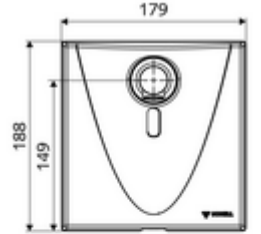

ürün numarası: 01 950 06 99

Soğuk su / karıştırılmış su

Kızılötesi sensör kumandalı. Pille işletim. SCHELL su yönetim sistemi SWS ile ağ kurmak için uygun. SCHELL Single Control SSC üzerinden parametrelenebilir. Arkadan veya opsiyonel montaj çerçevesi ile üstten, alttan veya yandan bağlantı.

- Kızılötesi sensör pencereleli ön panel
 - Selenoid valf 6 V içeren su yolu
 - Kızılötesi sensör elektronikli montaj çerçevesi, programlanabilir
 - Pil bölmesi 6 V, koruma sınıfı IP 65
 - 4x AA alkali pil 1,5 V
 - Akış regülatörlü duvar çıkışı (hırsızlığa karşı korumalı)
 - Sabitleme malzemesi
- Einstellmöglichkeiten über SWS SSC
 - Sensör kapsama alanı (kısa / orta / uzun)
 - Yakın refleks üzerinden programlama (Kapalı / Açık)
 - Maks. çalışma süresi (1 - 360 s)
 - Artçı çalışma süresi (0,6 - 60 s)
 - Durgunluk deşarjı (Kapalı / 5 - 600 s, son deşarjdan sonra her 1 - 240 h / her 1- 240 h)
 - Termal dezenfeksiyon için sürekli deşarj, haşlanma korumalı (Kapalı / 15 s - 600 s)
 - Sürekli akış (Kapalı / 15 - 600 s)
 - Enerji tasarruf modu (Kapalı / son kullanımdan sonra 1 - 254 h)
 - Temizlik durdur (Kapalı / 60 - 360 s)
 - Einstellmöglichkeiten über Nahreflex
 - Sensör kapsama alanı (kısa / orta / uzun)
 - Durgunluk deşarjı (Kapalı / 30 s, son deşarjdan sonra her 24 h / her 24 h)
 - Termal dezenfeksiyon için sürekli deşarj, haşlanma korumalı (Kapalı / 300 s / 120 s)
 - Temizlik durdur (Kapalı / 60 s)
 - Durchfluss: Durchfluss druckunabhängig, max.: 5 l/min
 - Fließdruck: 1,0 - 5,0 bar
 - Maks. işletim sıcaklığı: 70 °C (80 °C termal dezenfeksiyon için)
 - Werkstoff: Çıkış Pirinç, içme suyu yönetmeliğine uygun; Ön panel Plastik; Su yolu Pirinç, içme suyu yönetmeliğine uygun
 - Oberfläche: Krom
 - Ausladung bis Mitte Strahlregler: 130 mm
 - Bağlantı: DN 15 G 1/2 AG
- Gewicht: 1,69 kg/Adet
 - Verpackungseinheit: 1