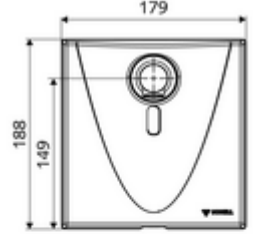

ürün numarası: 01 951 06 99

Soğuk su / karıştırılmış su

Kızılötesi sensör kumandalı. Pille işletim. SCHELL su yönetim sistemi SWS ile ağ kurmak için uygun. SCHELL Single Control SSC üzerinden parametrelenebilir. Arkadan veya opsiyonel montaj çerçevesi ile üstten, alttan veya yandan bağlantı.

- Kızılötesi sensör pencereleli ön panel
 - Selenoid valf 6 V içeren su yolu
 - Kızılötesi sensör elektronikli montaj çerçevesi, programlanabilir
 - Pil bölmesi 6 V, koruma sınıfı IP 65
 - 4x AA alkali pil 1,5 V
 - Akış regülatörlü duvar çıkışı (hırsızlığa karşı korumalı)
 - Sabitleme malzemesi
- Einstellmöglichkeiten über SWS SSC
 - Sensör kapsama alanı (kısa / orta / uzun)
 - Yakın refleks üzerinden programlama (Kapalı / Açık)
 - Maks. çalışma süresi (1 - 360 s)
 - Artçı çalışma süresi (0,6 - 60 s)
 - Durgunluk deşarjı (Kapalı / 5 - 600 s, son deşarjdan sonra her 1 - 240 h / her 1- 240 h)
 - Termal dezenfeksiyon için sürekli deşarj, haşlanma korumalı (Kapalı / 15 s - 600 s)
 - Sürekli akış (Kapalı / 15 - 600 s)
 - Enerji tasarruf modu (Kapalı / son kullanımdan sonra 1 - 254 h)
 - Temizlik durdur (Kapalı / 60 - 360 s)
 - Einstellmöglichkeiten über Nahreflex
 - Sensör kapsama alanı (kısa / orta / uzun)
 - Durgunluk deşarjı (Kapalı / 30 s, son deşarjdan sonra her 24 h / her 24 h)
 - Termal dezenfeksiyon için sürekli deşarj, haşlanma korumalı (Kapalı / 300 s / 120 s)
 - Temizlik durdur (Kapalı / 60 s)
 - Durchfluss: Durchfluss druckunabhängig, max.: 5 l/min
 - Fließdruck: 1,0 - 5,0 bar
 - Maks. işletim sıcaklığı: 70 °C (80 °C termal dezenfeksiyon için)
 - Werkstoff: Çıkış Pirinç, içme suyu yönetmeliğine uygun; Ön panel Plastik; Su yolu Pirinç, içme suyu yönetmeliğine uygun
 - Oberfläche: Krom
 - Ausladung bis Mitte Strahlregler: 190 mm
 - Bağlantı: DN 15 G 1/2 AG
- Gewicht: 1,85 kg/Adet
 - Verpackungseinheit: 1