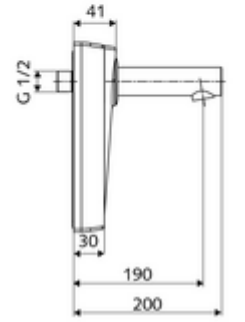

ürün numarası: 01 951 06 99

Soğuk su / karıştırılmış su

Kızılötesi sensör kumandalı. Pille işletim. SCHELL su yönetim sistemi SWS ile ağ kurmak için uygun. SCHELL Single Control SSC üzerinden parametrelenebilir. Arkadan veya opsiyonel montaj çerçevesi ile üstten, alttan veya yandan bağlantı.

- Kızılötesi sensör pencereleli ön panel
 - Selenoid valf 6 V içeren su yolu
 - Kızılötesi sensör elektronikli montaj çerçevesi, programlanabilir
 - Pil bölmesi 6 V, koruma sınıfı IP 65
 - 4x AA alkali pil 1,5 V
 - Akış regülatörlü duvar çıkışı (hırsızlığa karşı korumalı)
 - Sabitleme malzemesi
- Einstellmöglichkeiten über SWS SSC
 - Sensör kapsama alanı (kısa / orta / uzun)
 - Yakın refleks üzerinden programlama (Kapalı / Açık)
 - Maks. çalışma süresi (1 - 360 s)
 - Artçı çalışma süresi (0,6 - 60 s)
 - Durgunluk deşarjı (Kapalı / 5 - 600 s, son deşarjdan sonra her 1 - 240 h / her 1- 240 h)
 - Termal dezenfeksiyon için sürekli deşarj, haşlanma korumalı (Kapalı / 15 s - 600 s)
 - Sürekli akış (Kapalı / 15 - 600 s)
 - Enerji tasarruf modu (Kapalı / son kullanımdan sonra 1 - 254 h)
 - Temizlik durdur (Kapalı / 60 - 360 s)
 - Einstellmöglichkeiten über Nahreflex
 - Sensör kapsama alanı (kısa / orta / uzun)
 - Durgunluk deşarjı (Kapalı / 30 s, son deşarjdan sonra her 24 h / her 24 h)
 - Termal dezenfeksiyon için sürekli deşarj, haşlanma korumalı (Kapalı / 300 s / 120 s)
 - Temizlik durdur (Kapalı / 60 s)
 - Durchfluss: Durchfluss druckunabhängig, max.: 5 l/min
 - Fließdruck: 1,0 - 5,0 bar
 - Maks. işletim sıcaklığı: 70 °C (80 °C termal dezenfeksiyon için)
 - Werkstoff: Çıkış Pirinç, içme suyu yönetmeliğine uygun; Ön panel Plastik; Su yolu Pirinç, içme suyu yönetmeliğine uygun
 - Oberfläche: Krom
 - Ausladung bis Mitte Strahlregler: 190 mm
 - Bağlantı: DN 15 G 1/2 AG
- Gewicht: 1,85 kg/Adet
 - Verpackungseinheit: 1