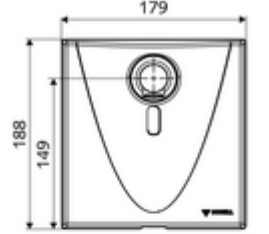

ürün numarası: 01 952 06 99

Soğuk su / karıştırılmış su

Kızılötesi sensör kumandalı. Pille işletim. SCHELL su yönetim sistemi SWS ile ağ kurmak için uygun. SCHELL Single Control SSC üzerinden parametrelenebilir. Arkadan veya opsiyonel montaj çerçevesi ile üstten, alttan veya yandan bağlantı.

- Kızılötesi sensör pencereleli ön panel
 - Selenoid valf 6 V içeren su yolu
 - Kızılötesi sensör elektronikli montaj çerçevesi, programlanabilir
 - Pil bölmesi 6 V, koruma sınıfı IP 65
 - 4x AA alkali pil 1,5 V
 - Akış regülatörlü duvar çıkışı (hırsızlığa karşı korumalı)
 - Sabitleme malzemesi
- Einstellmöglichkeiten über SWS SSC
 - Sensör kapsama alanı (kısa / orta / uzun)
 - Yakın refleks üzerinden programlama (Kapalı / Açık)
 - Maks. çalışma süresi (1 - 360 s)
 - Artçı çalışma süresi (0,6 - 60 s)
 - Durgunluk deşarjı (Kapalı / 5 - 600 s, son deşarjdan sonra her 1 - 240 h / her 1- 240 h)
 - Termal dezenfeksiyon için sürekli deşarj, haşlanma korumalı (Kapalı / 15 s - 600 s)
 - Sürekli akış (Kapalı / 15 - 600 s)
 - Enerji tasarruf modu (Kapalı / son kullanımdan sonra 1 - 254 h)
 - Temizlik durdur (Kapalı / 60 - 360 s)
 - Einstellmöglichkeiten über Nahreflex
 - Sensör kapsama alanı (kısa / orta / uzun)
 - Durgunluk deşarjı (Kapalı / 30 s, son deşarjdan sonra her 24 h / her 24 h)
 - Termal dezenfeksiyon için sürekli deşarj, haşlanma korumalı (Kapalı / 300 s / 120 s)
 - Temizlik durdur (Kapalı / 60 s)
 - Durchfluss: Durchfluss druckunabhängig, max.: 5 l/min
 - Fließdruck: 1,0 - 5,0 bar
 - Maks. işletim sıcaklığı: 70 °C (80 °C termal dezenfeksiyon için)
 - Werkstoff: Çıkış Pirinç, içme suyu yönetmeliğine uygun; Ön panel Plastik; Su yolu Pirinç, içme suyu yönetmeliğine uygun
 - Oberfläche: Krom
 - Ausladung bis Mitte Strahlregler: 250 mm
 - Bağlantı: DN 15 G 1/2 AG
- Gewicht: 2,04 kg/Adet
 - Verpackungseinheit: 1