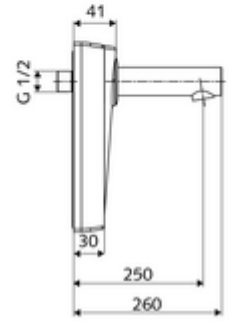

ürün numarası: 01 952 06 99

Soğuk su / karıştırılmış su

Kızılötesi sensör kumandalı. Pille işletim. SCHELL su yönetim sistemi SWS ile ağ kurmak için uygun. SCHELL Single Control SSC üzerinden parametrelenebilir. Arkadan veya opsiyonel montaj çerçevesi ile üstten, alttan veya yandan bağlantı.

- Kızılötesi sensör pencereleli ön panel
 - Selenoid valf 6 V içeren su yolu
 - Kızılötesi sensör elektronikli montaj çerçevesi, programlanabilir
 - Pil bölmesi 6 V, koruma sınıfı IP 65
 - 4x AA alkali pil 1,5 V
 - Akış regülatörlü duvar çıkışı (hırsızlığa karşı korumalı)
 - Sabitleme malzemesi
- Einstellmöglichkeiten über SWS SSC
 - Sensör kapsama alanı (kısa / orta / uzun)
 - Yakın refleks üzerinden programlama (Kapalı / Açık)
 - Maks. çalışma süresi (1 - 360 s)
 - Artçı çalışma süresi (0,6 - 60 s)
 - Durgunluk deşarjı (Kapalı / 5 - 600 s, son deşarjdan sonra her 1 - 240 h / her 1- 240 h)
 - Termal dezenfeksiyon için sürekli deşarj, haşlanma korumalı (Kapalı / 15 s - 600 s)
 - Sürekli akış (Kapalı / 15 - 600 s)
 - Enerji tasarruf modu (Kapalı / son kullanımdan sonra 1 - 254 h)
 - Temizlik durdur (Kapalı / 60 - 360 s)
 - Einstellmöglichkeiten über Nahreflex
 - Sensör kapsama alanı (kısa / orta / uzun)
 - Durgunluk deşarjı (Kapalı / 30 s, son deşarjdan sonra her 24 h / her 24 h)
 - Termal dezenfeksiyon için sürekli deşarj, haşlanma korumalı (Kapalı / 300 s / 120 s)
 - Temizlik durdur (Kapalı / 60 s)
 - Durchfluss: Durchfluss druckunabhängig, max.: 5 l/min
 - Fließdruck: 1,0 - 5,0 bar
 - Maks. işletim sıcaklığı: 70 °C (80 °C termal dezenfeksiyon için)
 - Werkstoff: Çıkış Pirinç, içme suyu yönetmeliğine uygun; Ön panel Plastik; Su yolu Pirinç, içme suyu yönetmeliğine uygun
 - Oberfläche: Krom
 - Ausladung bis Mitte Strahlregler: 250 mm
 - Bağlantı: DN 15 G 1/2 AG
- Gewicht: 2,04 kg/Adet
 - Verpackungseinheit: 1