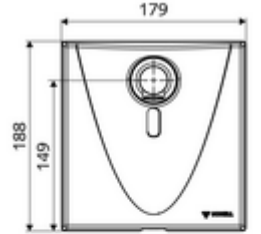

## Soğuk su / karıştırılmış su

Kızılötesi sensör kumandalı. Pille işletim. SCHELL su yönetim sistemi SWS ile ağ kurmak için uygun. SCHELL Single Control SSC üzerinden parametrelenebilir. Arkadan veya opsiyonel montaj çerçevesi ile üstten, alttan veya yandan bağlantı.