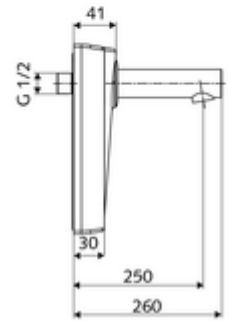

- Kızılötesi sensör pencereleli ön panel
  - Selenoid valf 6 V içeren su yolu
  - Kızılötesi sensör elektronikli montaj çerçevesi, programlanabilir
  - Pil bölmesi 6 V, koruma sınıfı IP 65
  - 4x AA alkali pil 1,5 V
  - Akış regülatörlü duvar çıkışı (hırsızlığa karşı korumalı)
  - Sabitleme malzemesi
- Einstellmöglichkeiten über SWS SSC
    - Sensör kapsama alanı (kısa / orta / uzun)
    - Yakın refleks üzerinden programlama (Kapalı / Açık)
    - Maks. çalışma süresi (1 - 360 s)
    - Artçı çalışma süresi (0,6 - 60 s)
    - Durgunluk deşarjı (Kapalı / 5 - 600 s, son deşarjdan sonra her 1 - 240 h / her 1- 240 h)
    - Termal dezenfeksiyon için sürekli deşarj, haşlanma korumalı (Kapalı / 15 s - 600 s)
    - Sürekli akış (Kapalı / 15 - 600 s)
    - Enerji tasarruf modu (Kapalı / son kullanımdan sonra 1 - 254 h)
    - Temizlik durdur (Kapalı / 60 - 360 s)
  - Einstellmöglichkeiten über Nahreflex
    - Sensör kapsama alanı (kısa / orta / uzun)
    - Durgunluk deşarjı (Kapalı / 30 s, son deşarjdan sonra her 24 h / her 24 h)
    - Termal dezenfeksiyon için sürekli deşarj, haşlanma korumalı (Kapalı / 300 s / 120 s)
    - Temizlik durdur (Kapalı / 60 s)
  - Durchfluss: Durchfluss druckunabhängig, max.: 5 l/min
  - Fließdruck: 1,0 - 5,0 bar
  - Maks. işletim sıcaklığı: 70 °C (80 °C termal dezenfeksiyon için)
  - Werkstoff: Çıkış Pirinç, içme suyu yönetmeliğine uygun; Ön panel Plastik; Su yolu Pirinç, içme suyu yönetmeliğine uygun
  - Oberfläche: Krom
  - Ausladung bis Mitte Strahlregler: 250 mm
  - Bağlantı: DN 15 G 1/2 AG
- Gewicht: 2,04 kg/Adet
  - Verpackungseinheit: 1