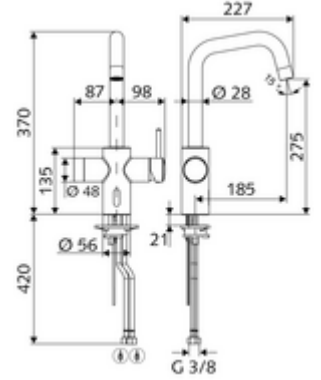

ürün numarası: 00 242 06 99

HD-M - Yüksek basınç karma su

Kızılötesi sensör kumandalı. İlave tek kollu kumanda. Pille işletim. SCHELL su yönetim sistemi SWS ile ağ kurmak için uygun. SCHELL Single Control SSC üzerinden parametrelenebilir.

- Kızılötesi sensör mutfak armatürü
 - Tek kollu musluk
 - Kızılötesi sensör elektronik, programlanabilir
 - 6V ön filtreli selenoid valf
 - Sıcak su kısıtlayıcı seramik kartuş
 - Ayarlanabilir döndürme alanına sahip döndürülebilir çıkış
 - Akış regülatörü
 - 2 esne bağlantı hortumu G 3/8 IG x 450 mm, çekvalf (DIN EN 1717: EB) ve ön filtre ile
- Pil bölmesi 6 V, koruma sınıfı IP 65
- 4x AA alkali pil 1,5 V
- Hahnlochdurchmesser: 35 - 37 mm
- Einstellmöglichkeiten über SWS SSC
 - Yakın refleks üzerinden programlama (Kapalı / Açık)
 - Maks. çalışma süresi (1 - 600 s)
 - Durgunluk deşarjı (Kapalı / 5 - 600 s, son deşarjdan sonra her 1 - 240 h / her 1- 240 h)
 - Enerji tasarruf modu (Kapalı / son kullanımdan sonra 1 - 254 h)
- Einstellmöglichkeiten über Nahreflex
 - Maks. çalışma süresi (4 - 240 s, 12 program kademesi)
 - Durgunluk deşarjı (Kapalı / son deşarjdan sonra / sabit aralık)
- Durchfluss: Durchfluss (manuelle Auslösung): 10 l/min
- Durchfluss: Durchfluss (elektronische Auslösung): 8,5 l/min
- Fließdruck: 1,0 - 5,0 bar
- Max. Ruhedruck: 8 bar
- Maks. işletim sıcaklığı: 70 °C (80 °C termal dezenfeksiyon için)
- Werkstoff: Mahfaza Pirinç, içme suyu yönetmeliğine uygun
- Oberfläche: Krom
- Bağlantı: 2x G 3/8 IG
- : P-IX 29861/IO, WRAS
- Durchflussklasse: O
- Gewicht: 3,76 kg/Adet
- Verpackungseinheit: 1