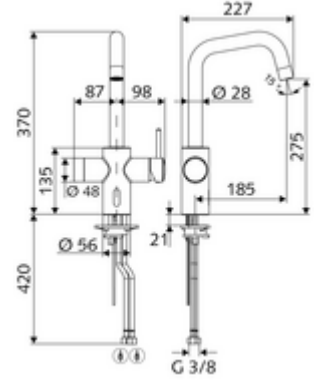

## HD-M - Yüksek basınç karma su

Kızılötesi sensör kumandalı. İlave tek kollu kumanda. Pille işletim. SCHELL su yönetim sistemi SWS ile ağ kurmak için uygun. SCHELL Single Control SSC üzerinden parametrelenebilir.

- Kızılötesi sensör mutfak armatürü
    - Tek kollu musluk
    - Kızılötesi sensör elektronik, programlanabilir
    - 6V ön filtreli selenoid valf
    - Sıcak su kısıtlayıcı seramik kartuş
    - Ayarlanabilir döndürme alanına sahip döndürülebilir çıkış
    - Akış regülatörü
    - 2 esne bağlantı hortumu G 3/8 IG x 450 mm, çekvalf (DIN EN 1717: EB) ve ön filtre ile
  - Pil bölümü 6 V, koruma sınıfı IP 65
  - 4x AA alkali pil 1,5 V
- 
- Hahnlochdurchmesser: 35 - 37 mm
  - Einstellmöglichkeiten über SWS SSC
    - Yakın refleks üzerinden programlama (Kapalı / Açık)
    - Maks. çalışma süresi (1 - 600 s)
    - Durgunluk deşarjı (Kapalı / 5 - 600 s, son deşarjdan sonra her 1 - 240 h / her 1- 240 h)
    - Enerji tasarruf modu (Kapalı / son kullanımdan sonra 1 - 254 h)
  - Einstellmöglichkeiten über Nahreflex
    - Maks. çalışma süresi (4 - 240 s, 12 program kademesi)
    - Durgunluk deşarjı (Kapalı / son deşarjdan sonra / sabit aralık)
  - Durchfluss: Durchfluss (manuelle Auslösung): 10 l/min
  - Durchfluss: Durchfluss (elektronische Auslösung): 8,5 l/min
  - Fließdruck: 1,0 - 5,0 bar
  - Max. Ruhedruck: 8 bar
  - Maks. işletim sıcaklığı: 70 °C (80 °C termal dezenfeksiyon için)
  - Werkstoff: Mahfaza Pirinç, içme suyu yönetmeliğine uygun
  - Oberfläche: Krom
  - Bağlantı: 2x G 3/8 IG
  - : P-IX 29861/IO, WRAS
  - Durchflussklasse: O
- 
- Gewicht: 3,76 kg/Adet
  - Verpackungseinheit: 1