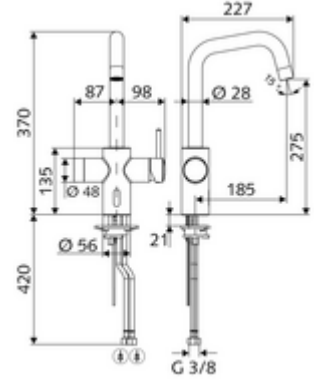

ürün numarası: 00 244 06 99

HD-M - Yüksek basınç karma su

Kızılötesi sensör kumandalı. İlave tek kollu kumanda. Özel güç kaynağı. SCHELL su yönetim sistemi SWS ile ağ kurmak için uygun. SCHELL Single Control SSC üzerinden parametrelenebilir.

- Kızılötesi sensör mutfak armatürü
 - Tek kollu musluk
 - Kızılötesi sensör elektronik, programlanabilir
 - 6V ön filtreli selenoid valf
 - Sıcak su kısıtlayıcı seramik kartuş
 - Ayarlanabilir döndürme alanına sahip döndürülebilir çıkış
 - Akış regülatörü
 - 2 esne bağlantı hortumu G 3/8 IG x 450 mm, çekvalf (DIN EN 1717: EB) ve ön filtre ile
 - Hahnlochdurchmesser: 35 - 37 mm
 - Einstellmöglichkeiten über SWS SSC
 - Yakın refleks üzerinden programlama (Kapalı / Açık)
 - Maks. çalışma süresi (1 - 600 s)
 - Durgunluk deşarjı (Kapalı / 5 - 600 s, son deşarjdan sonra her 1 - 240 h / her 1 - 240 h)
 - Enerji tasarruf modu (Kapalı / son kullanımdan sonra 1 - 254 h)
 - Einstellmöglichkeiten über Nahreflex
 - Maks. çalışma süresi (4 - 240 s, 12 program kademesi)
 - Durgunluk deşarjı (Kapalı / son deşarjdan sonra / sabit aralık)
 - Durchfluss: Durchfluss (manuelle Auslösung): 10 l/min
 - Durchfluss: Durchfluss (elektronische Auslösung): 8,5 l/min
 - Fließdruck: 1,0 - 5,0 bar
 - Max. Ruhedruck: 8 bar
 - Maks. işletim sıcaklığı: 70 °C (80 °C termal dezenfeksiyon için)
 - Werkstoff: Mahfaza Pirinç, içme suyu yönetmeliğine uygun
 - Oberfläche: Krom
 - Bağlantı: 2x G 3/8 IG
 - : P-IX 29861/IO, WRAS
 - Durchflussklasse: O
-
- Gewicht: 3,63 kg/Adet
 - Verpackungseinheit: 1