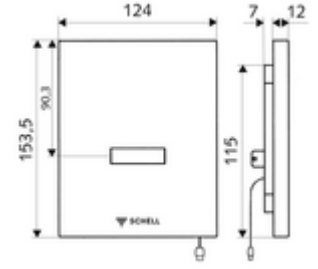

ürün numarası: 00 230 06 99

Temassız kızılötesi sensör yıkama tertibatı. SCHELL sıva altı pisuvar basmalı sifon COMPACT II için. SCHELL su yönetim sistemi SWS ile ağ kurmak için öngörülmüştür. Gerilim beslemesi SWS veya güç kaynağı üzerinden (veri yolu genişletici kablosuz bağlantı BE-F ile bağlantılı).

- Kızılötesi sensör pencereli ön panel
- Ön filtreli selenoid valf 6 V
- Kızılötesi sensör elektronikli montaj çerçevesi, programlanabilir
- Einstellmöglichkeiten über SWS SSC
 - Sensör kapsama alanı (kısa / orta / uzun)
 - Yakın refleks üzerinden programlama (Kapalı / Açık)
 - Deşarj süresi (1 - 15 s)
 - Durgunluk deşarjı (Kapalı / 5 - 600 s, son deşarjdan sonra her 1 - 240 h / her 1 - 240 h)
 - Ön deşarj (Kapalı / 1 s, son deşarjdan sonra kilit süresi 5 - 60 min)
 - Otomatik stadyum işletimi (Kapalı / kullanıcı başına 1s, son kullanımdan 20 - 60 s sonra ana deşarj)
 - Koku kapatma deşarjı (Kapalı / son deşarjdan sonra her 1 - 240 h)
 - Enerji tasarruf modu (Kapalı / son kullanımdan sonra 1 - 254 h)
- Einstellmöglichkeiten über Nahreflex
 - Sensör kapsama alanı (kısa / orta / uzun)
 - Durgunluk deşarjı (Kapalı / 30 s, son deşarjdan sonra her 24 h / her 24 h)
 - Ön deşarj (Kapalı / 1 s)
 - Otomatik stadyum işletimi (Kapalı / kullanıcı başına 1s)
 - Koku kapatma deşarjı (Kapalı / Açık)
 - Deşarj süresi (1 - 15 s)
- Werkstoff: Ön panel Plastik
- Oberfläche: Ön panel Krom
- Ön panelin boyutları: B 124 mm x H 153,5 mm x T 12 mm
- Gewicht: 0,62 kg/Adet
- Verpackungseinheit: 1