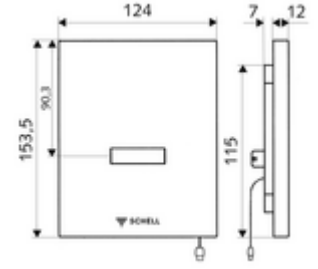

ürün numarası: 00 230 06 99

Temassız kızılötesi sensör yıkama tertibatı. SCHELL sıva altı pisuvar basmalı sifon COMPACT II için. SCHELL su yönetim sistemi SWS ile ağ kurmak için öngörülmüştür. Gerilim beslemesi SWS veya güç kaynağı üzerinden (veri yolu genişletici kablosuz bağlantı BE-F ile bağlantılı).

- Kızılötesi sensör pencereleli ön panel
- Ön filtreli selenoid valf 6 V
- Kızılötesi sensör elektronikli montaj çerçevesi, programlanabilir
- Einstellmöglichkeiten über SWS SSC
 - Sensör kapsama alanı (kısa / orta / uzun)
 - Yakın refleks üzerinden programlama (Kapalı / Açık)
 - Deşarj süresi (1 - 15 s)
 - Durgunluk deşarjı (Kapalı / 5 - 600 s, son deşarjdan sonra her 1 - 240 h / her 1- 240 h)
 - Ön deşarj (Kapalı / 1 s, son deşarjdan sonra kilit süresi 5 - 60 min)
 - Otomatik stadyum işletimi (Kapalı / kullanıcı başına 1s, son kullanımdan 20 - 60 s sonra ana deşarj)
 - Koku kapatma deşarjı (Kapalı / son deşarjdan sonra her 1 - 240 h)
 - Enerji tasarruf modu (Kapalı / son kullanımdan sonra 1 - 254 h)
- Einstellmöglichkeiten über Nahreflex
 - Sensör kapsama alanı (kısa / orta / uzun)
 - Durgunluk deşarjı (Kapalı / 30 s, son deşarjdan sonra her 24 h / her 24 h)
 - Ön deşarj (Kapalı / 1 s)
 - Otomatik stadyum işletimi (Kapalı / kullanıcı başına 1s)
 - Koku kapatma deşarjı (Kapalı / Açık)
 - Deşarj süresi (1 - 15 s)
- Werkstoff: Ön panel Plastik
- Oberfläche: Ön panel Krom
- Ön panelin boyutları: B 124 mm x H 153,5 mm x T 12 mm
- Gewicht: 0,62 kg/Adet
- Verpackungseinheit: 1