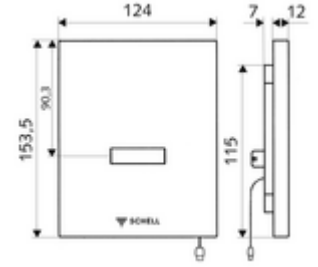

ürün numarası: 00 230 15 99

Temassız kızılötesi sensör yıkama tertibatı. SCHELL sıva altı pisuvar basmalı sifon COMPACT II için. SCHELL su yönetim sistemi SWS ile ağ kurmak için öngörülmüştür. Gerilim beslemesi SWS veya güç kaynağı üzerinden (veri yolu genişletici kablosuz bağlantı BE-F ile bağlantılı).

- Kızılötesi sensör pencereci ön panel
- Ön filtreli selenoid valf 6 V
- Kızılötesi sensör elektronikli montaj çerçevesi, programlanabilir
- Einstellmöglichkeiten über SWS SSC
 - Sensör kapsama alanı (kısa / orta / uzun)
 - Yakın refleks üzerinden programlama (Kapalı / Açık)
 - Deşarj süresi (1 - 15 s)
 - Durgunluk deşarjı (Kapalı / 5 - 600 s, son deşarjdan sonra her 1 - 240 h / her 1- 240 h)
 - Ön deşarj (Kapalı / 1 s, son deşarjdan sonra kilit süresi 5 - 60 min)
 - Otomatik stadyum işletimi (Kapalı / kullanıcı başına 1s, son kullanımdan 20 - 60 s sonra ana deşarj)
 - Koku kapatma deşarjı (Kapalı / son deşarjdan sonra her 1 - 240 h)
 - Enerji tasarruf modu (Kapalı / son kullanımdan sonra 1 - 254 h)
- Einstellmöglichkeiten über Nahreflex
 - Sensör kapsama alanı (kısa / orta / uzun)
 - Durgunluk deşarjı (Kapalı / 30 s, son deşarjdan sonra her 24 h / her 24 h)
 - Ön deşarj (Kapalı / 1 s)
 - Otomatik stadyum işletimi (Kapalı / kullanıcı başına 1s)
 - Koku kapatma deşarjı (Kapalı / Açık)
 - Deşarj süresi (1 - 15 s)
- Werkstoff: Ön panel Plastik
- Oberfläche: Ön panel Alp beyazı
- Ön panelin boyutları: B 124 mm x H 153,5 mm x T 12 mm
- Gewicht: 0,64 kg/Adet
- Verpackungseinheit: 1